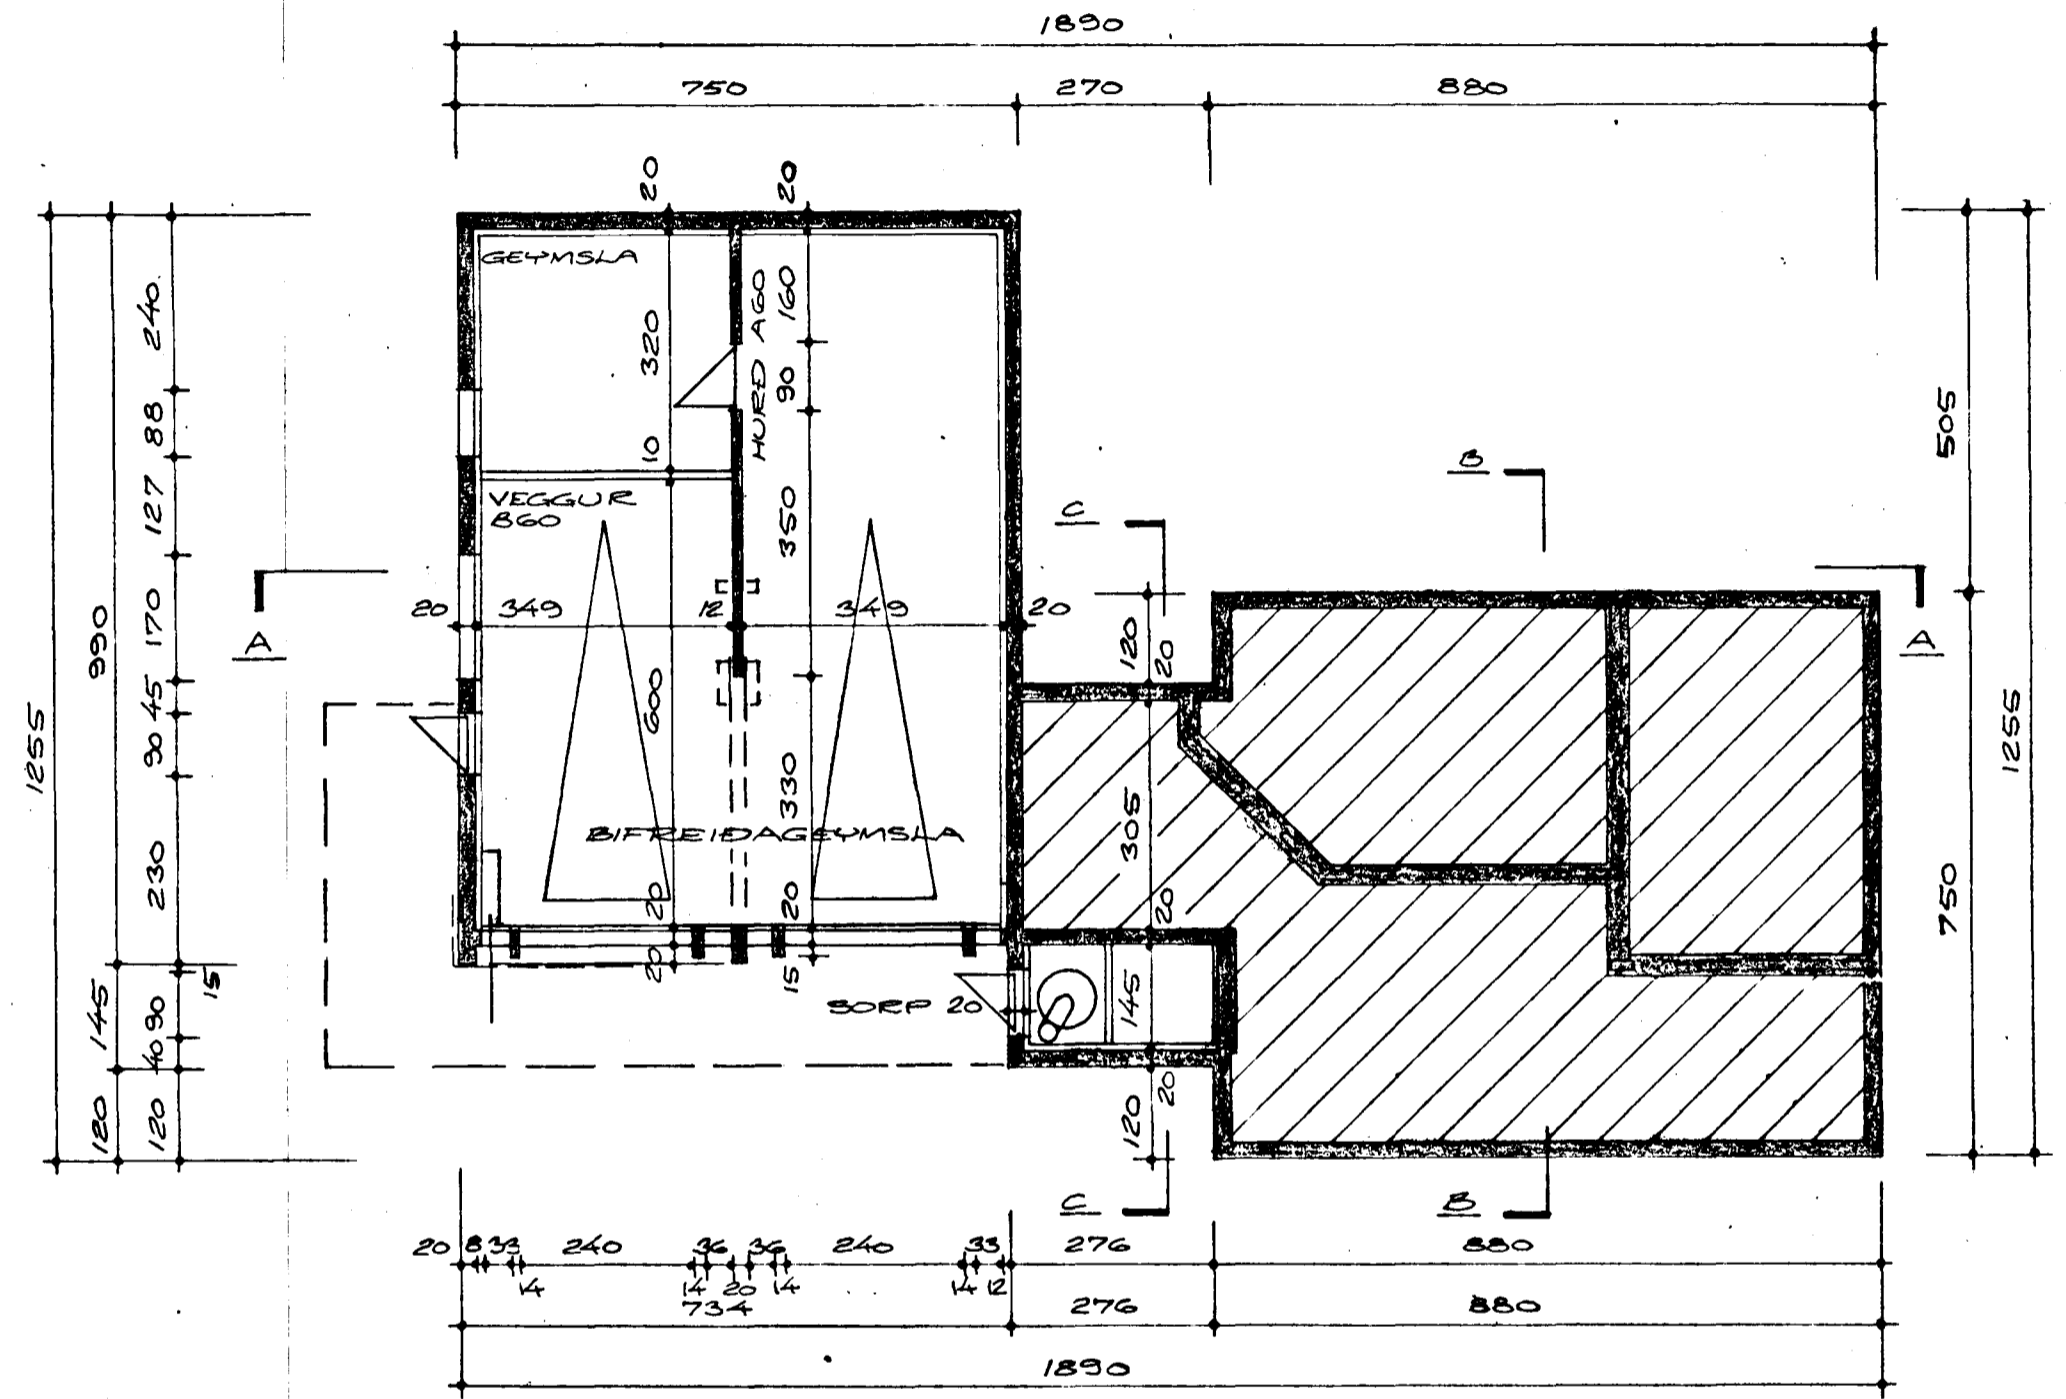

Samþykkt á fundi bygginga-
nefndar þ. 1/10 1980
BYGGINGAFULLTRÚINN
Í HAFNARFIRÐI
S. Þorsteinsson

Ganga skal frá önnur
á milli í samráði við
1980a

GRUNNMYND KVALLEA, M=1:8100

SÚÐUEHVAMMUR NR. 1
HAFNARFIRÐI 1. SEPTEMBER 1980
ARNARHEAUNI 47 50587