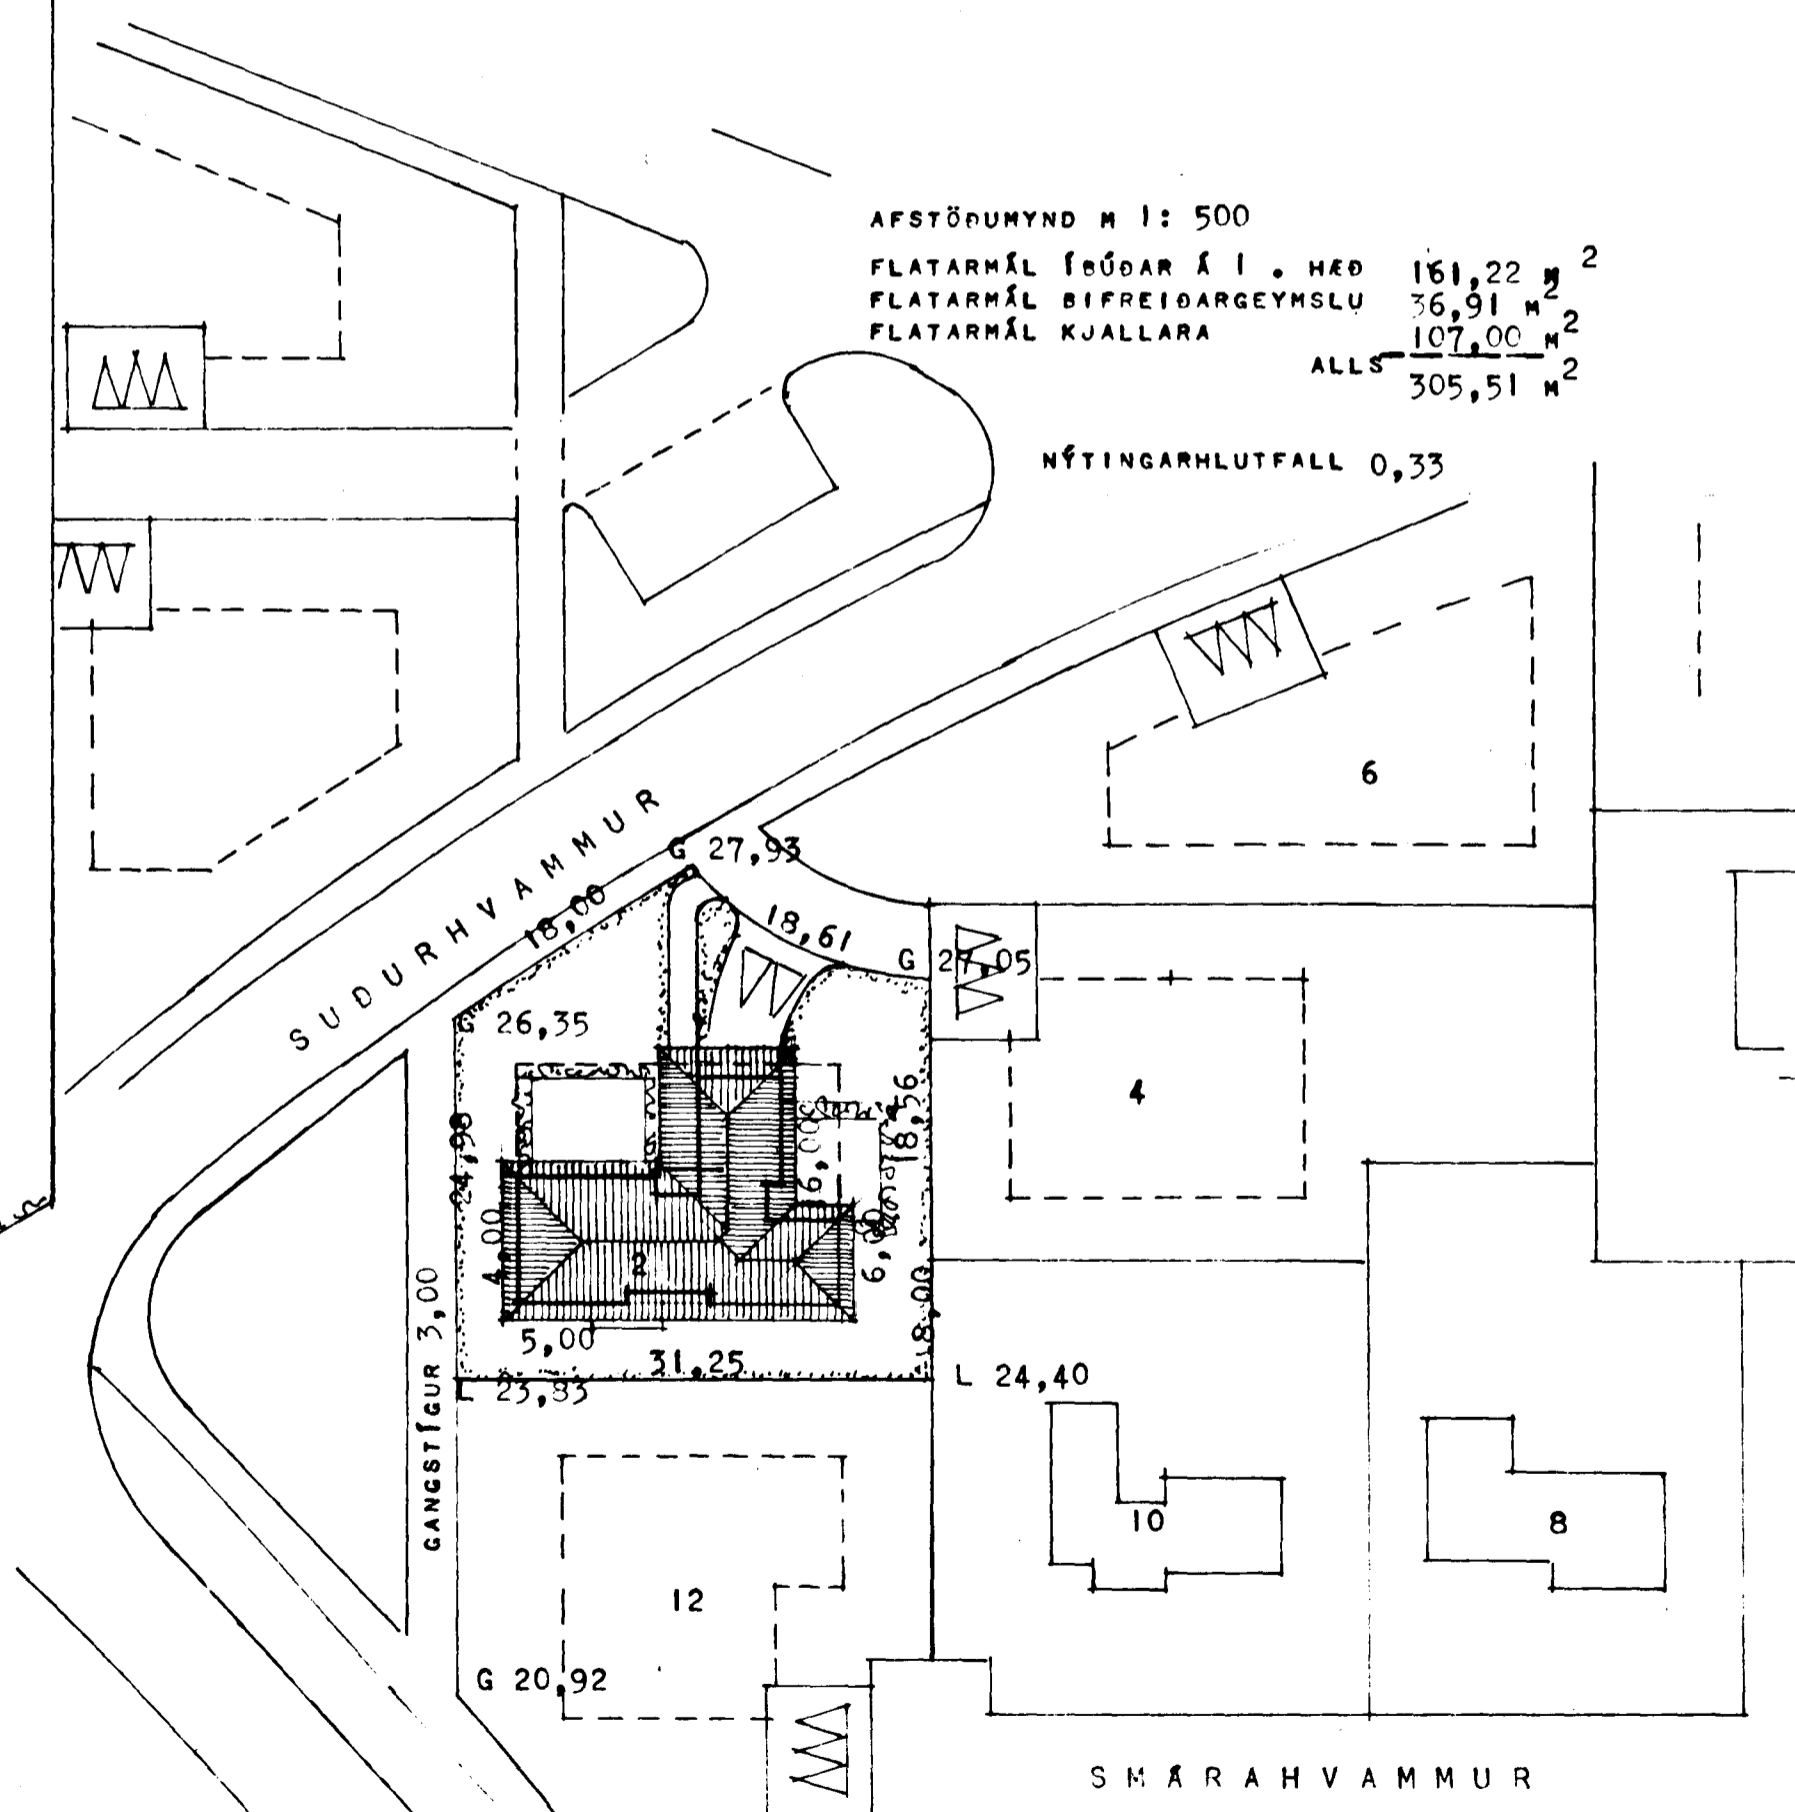

Ganga skal frá opnu
eldstæði í samráði við
slökkviliðsfora

1976 OL *Quarta*
Samþykkt á fundi bygginga-
nefndar þ. 31. 10. 1979
BYGGINGAFULLTRÚINN
Í HAFNARFIRDI
[Signature]

SMÁRAHVAMMUR
REYKJAVÍK 1 OKT. 1979
Breytt 1 JANÚAR 1981
[Signature]
[Signature]