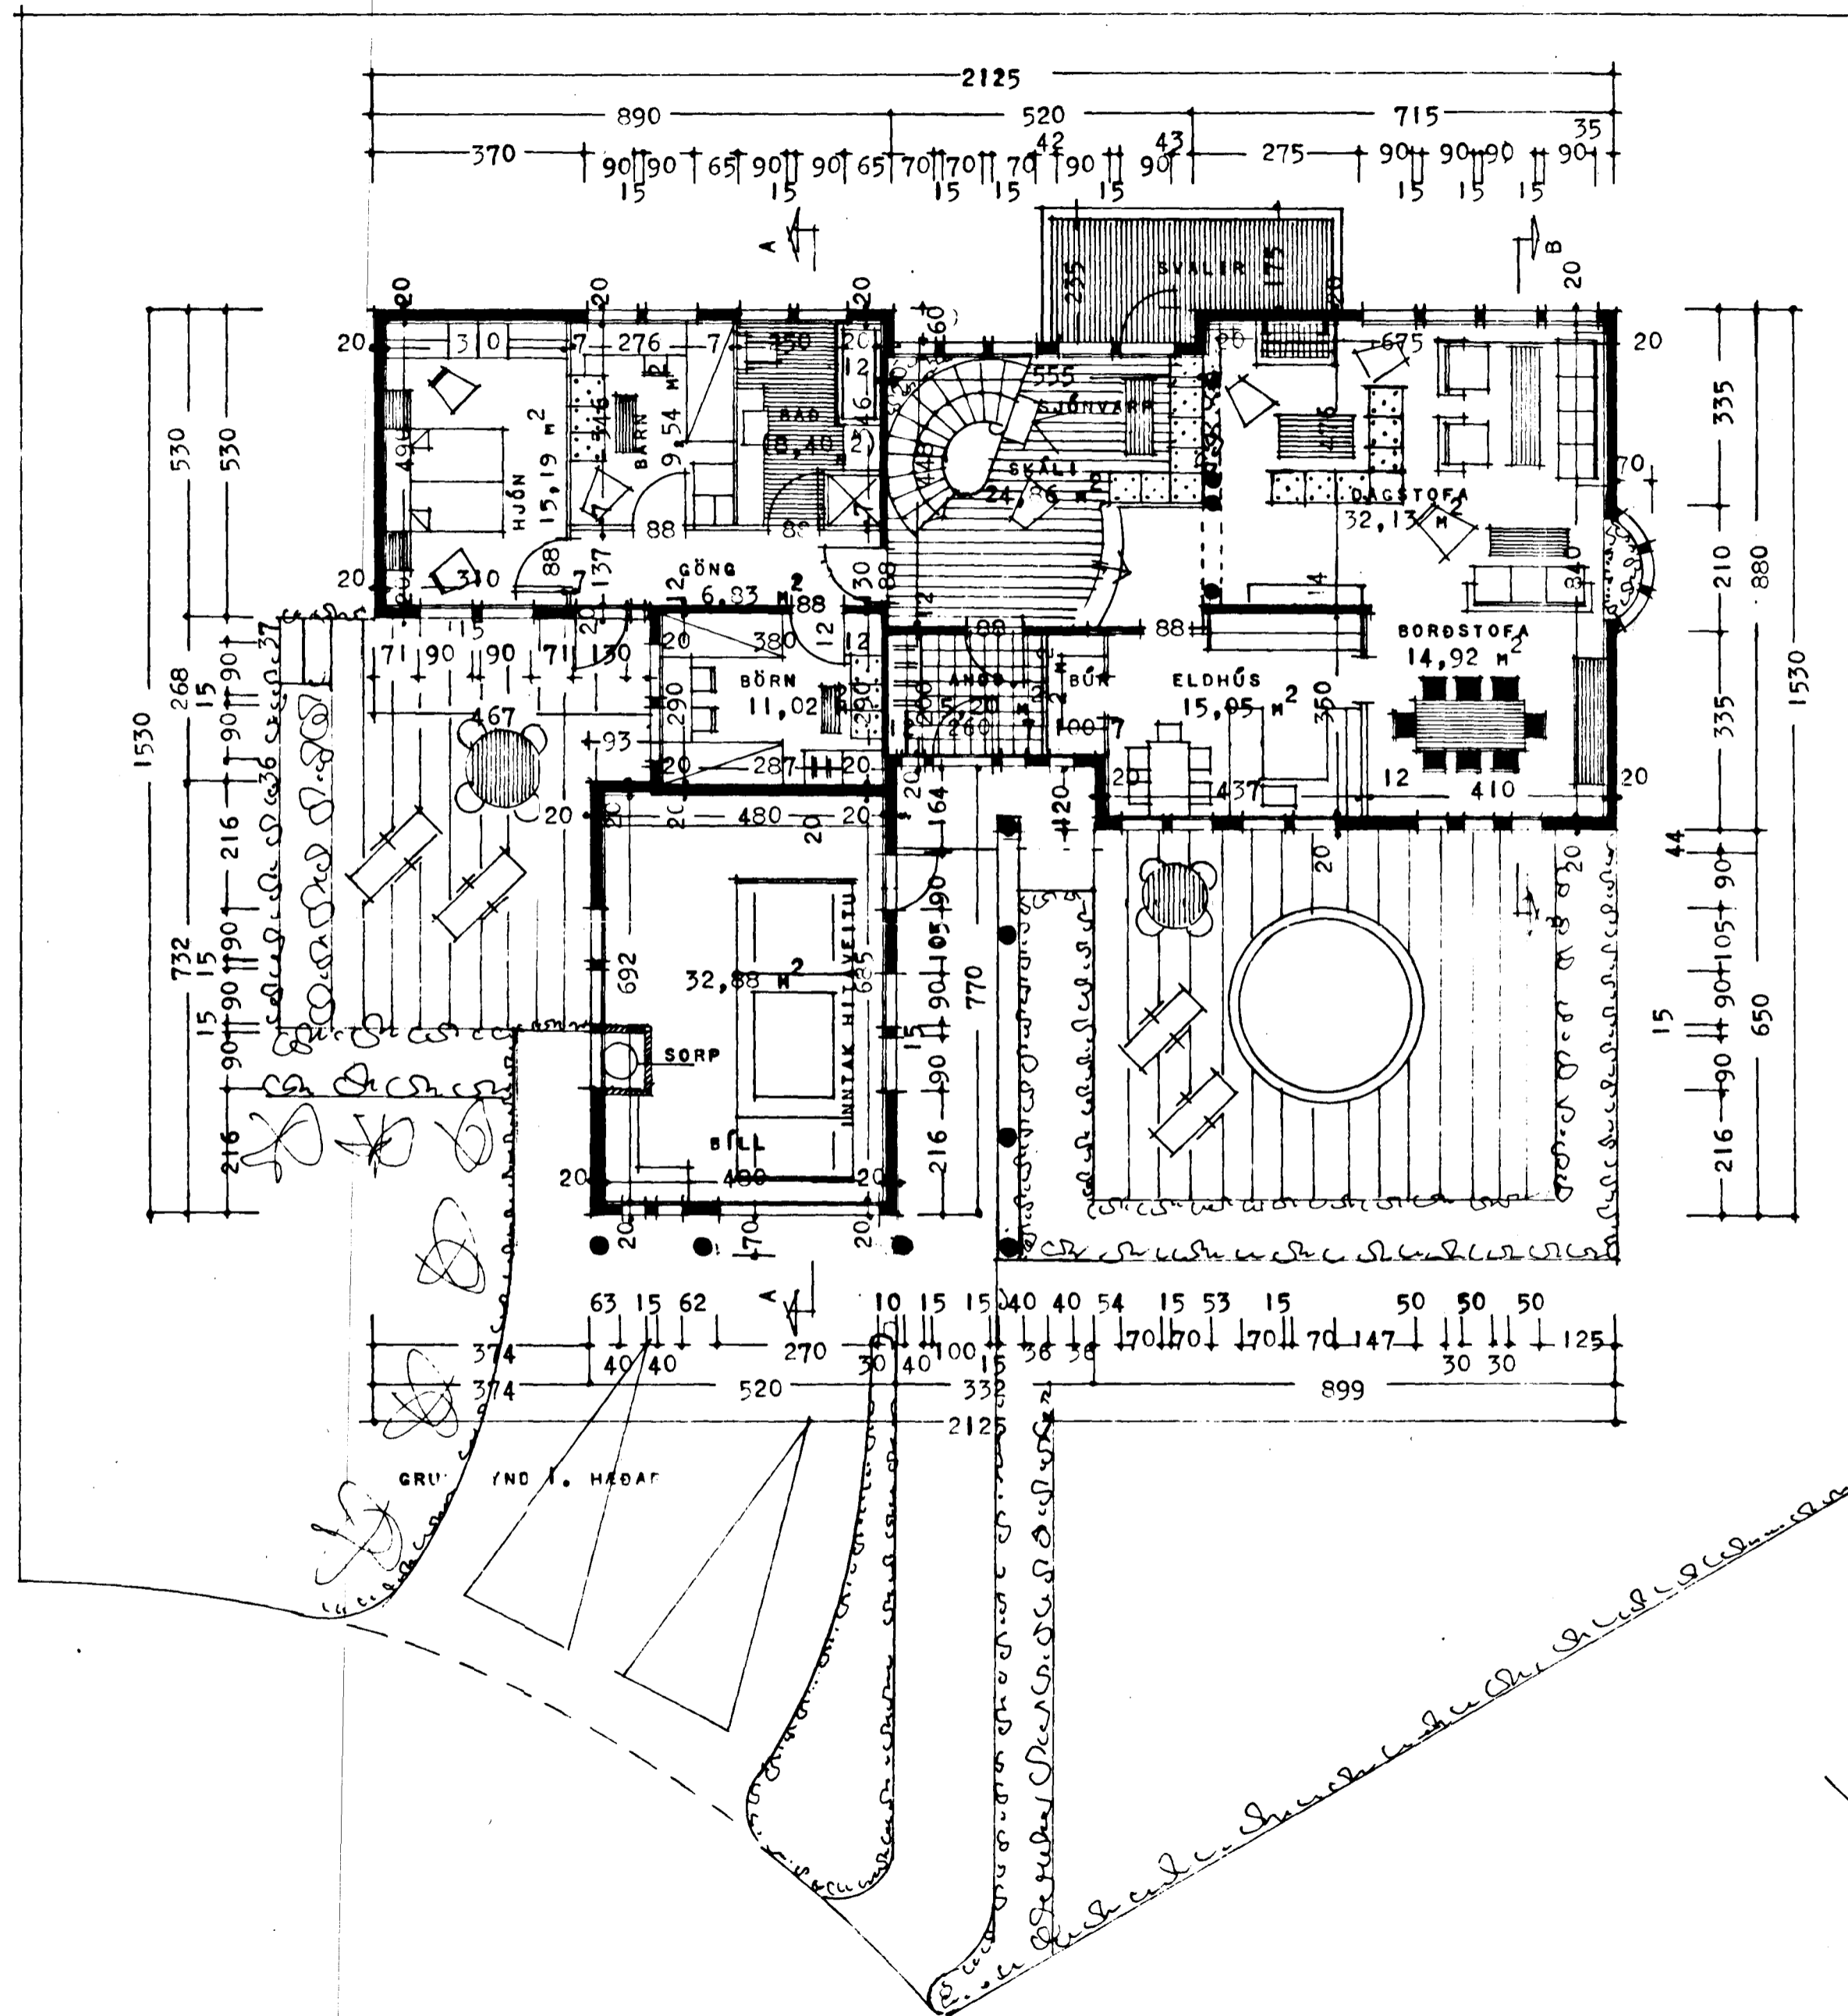

Ganga skal frá opnu
eldstæði í samráði við
slökkviliðsfora

1976 OL *Quarta*
Samþykkt á fundi bygginga-
nefndar þ. 31. 10. 1979
BYGGINGAFULLTRÚINN
Í HAFNARFIRDI
[Signature]

SMÁRAHVAMMUR
REYKJAVÍK 1 OKT. 1979
Breytt 1 JANÚAR 1981
[Signature]
[Signature]