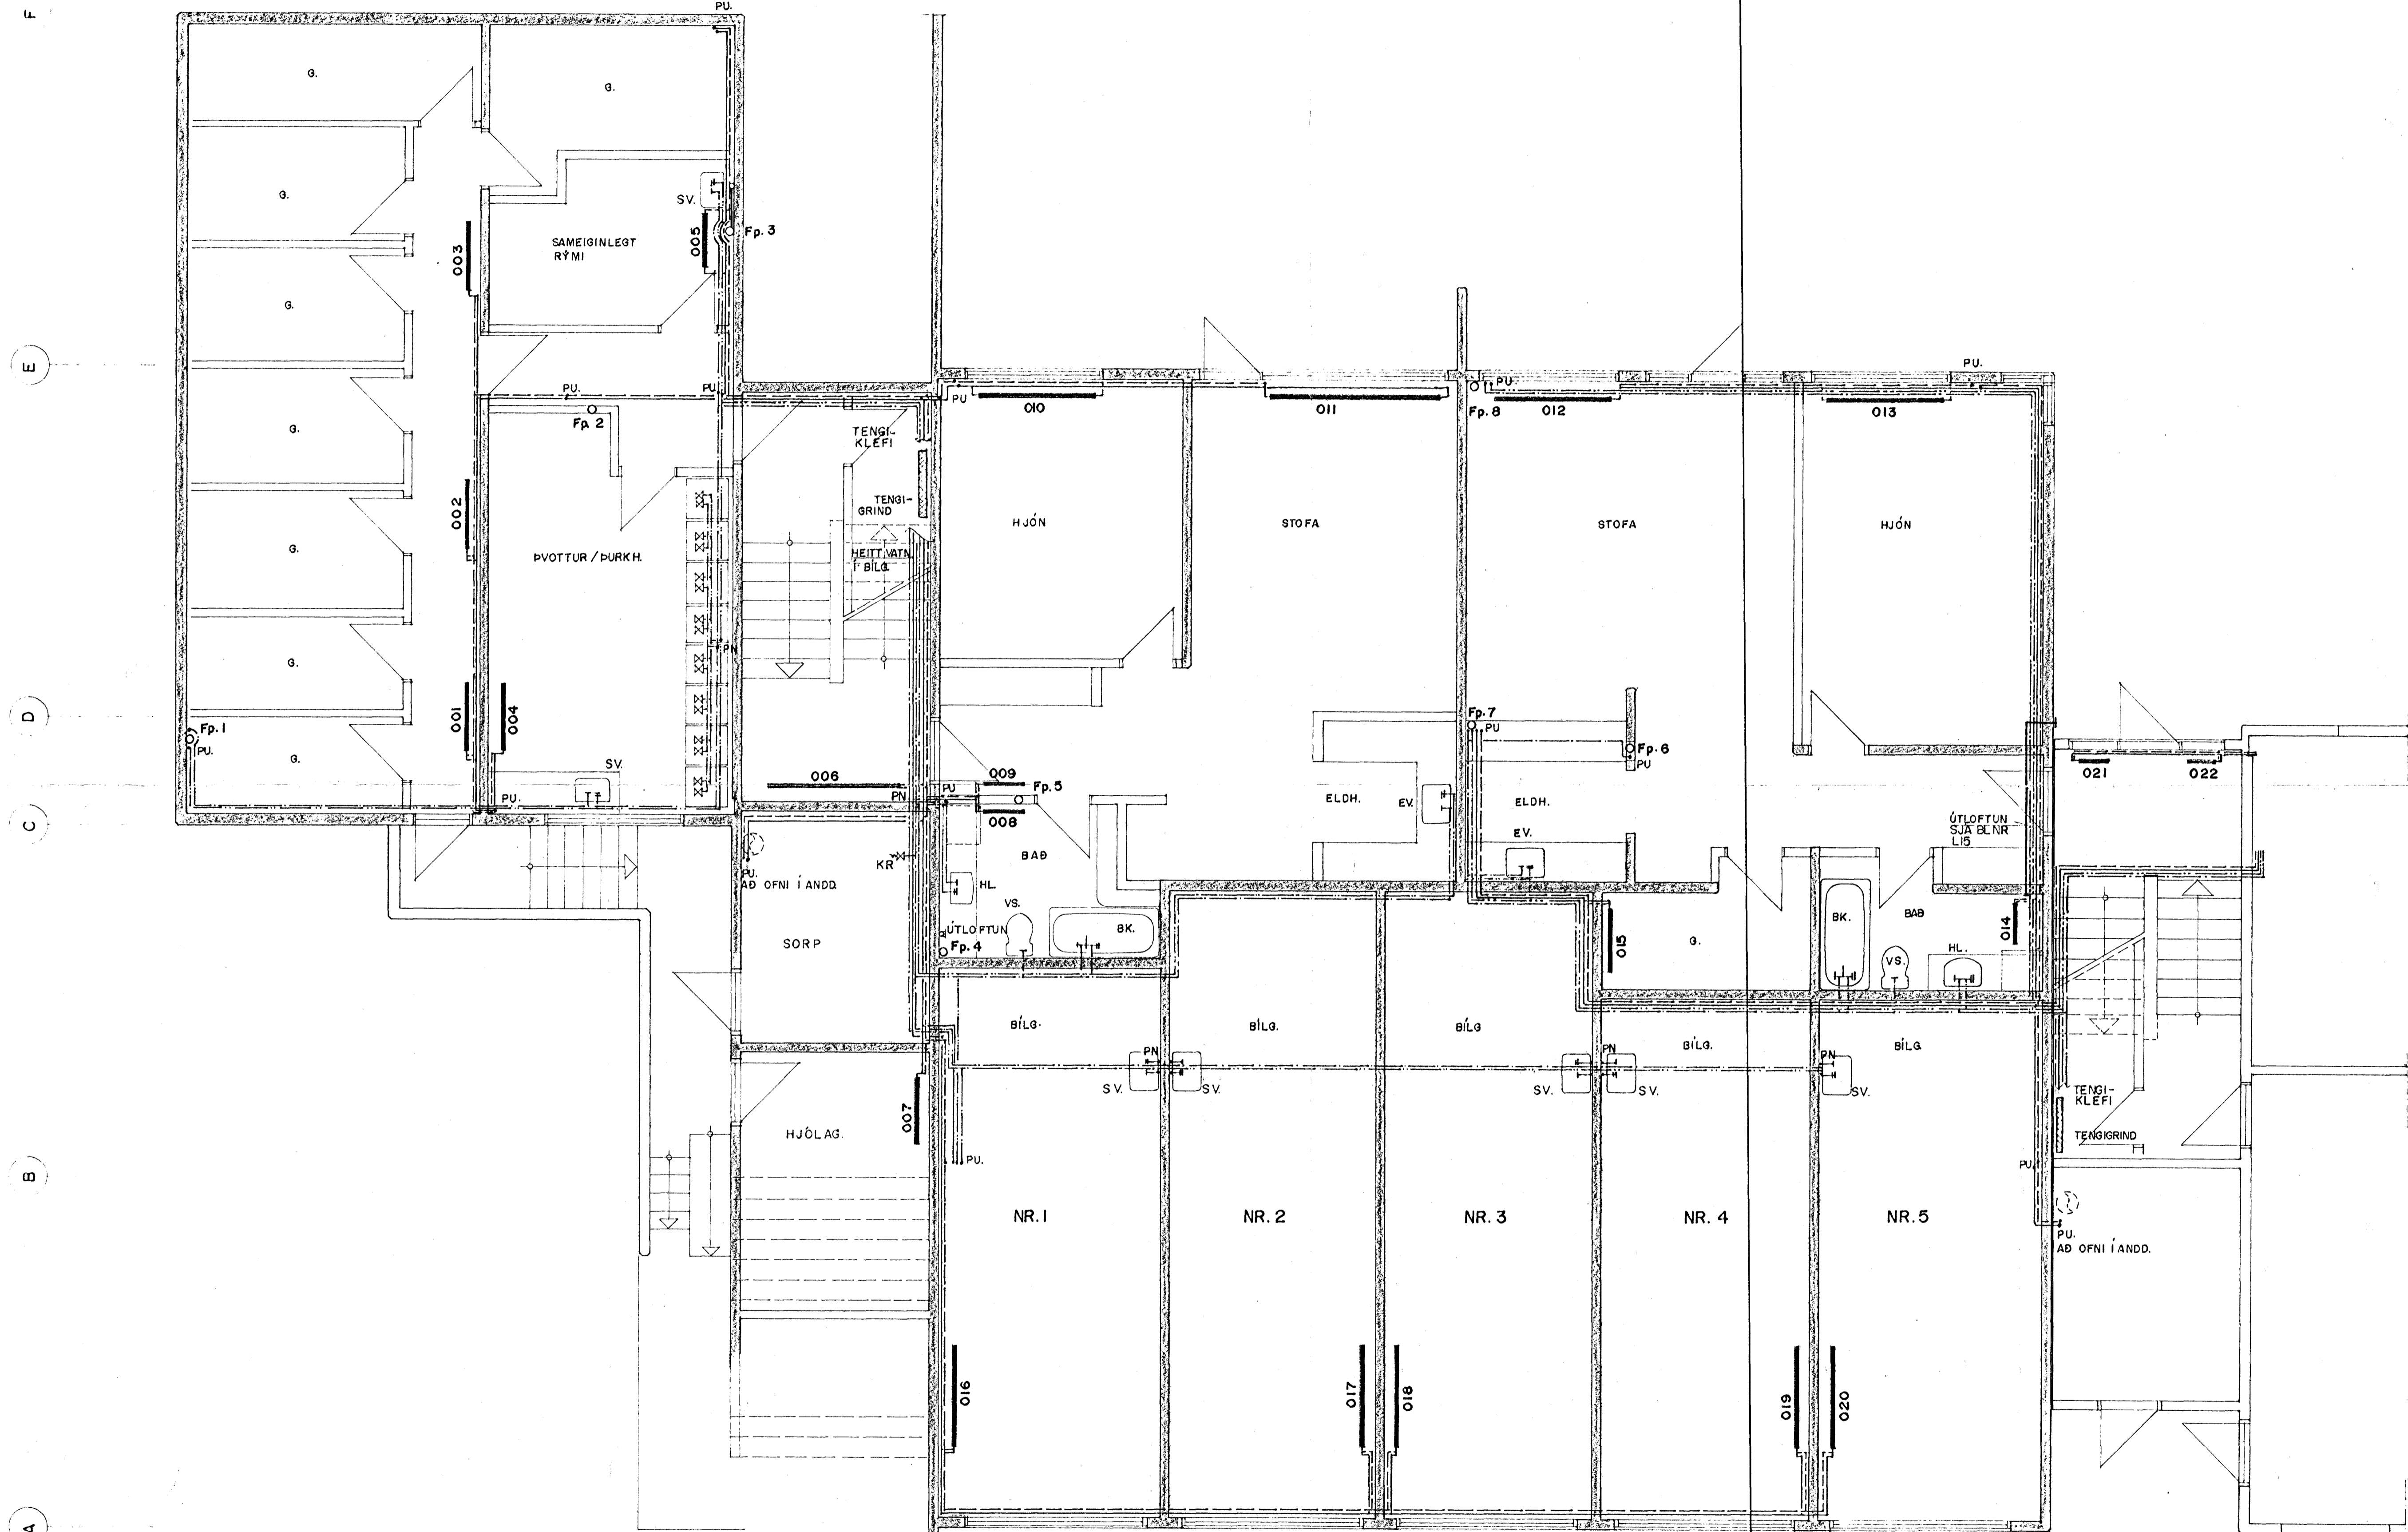

GRUNNMYND 1:50

SÚÐURHVAMMUR 5-7-9, HAFNARFIRÐI		
HITA- OG ÞRIFALÖGN	1:50	
GRUNNMYND JARÐHÉÐAR	88.08	
Verkfræðistofa Stofa og Byggingar 13.07.88	GRT B.P. L 4	