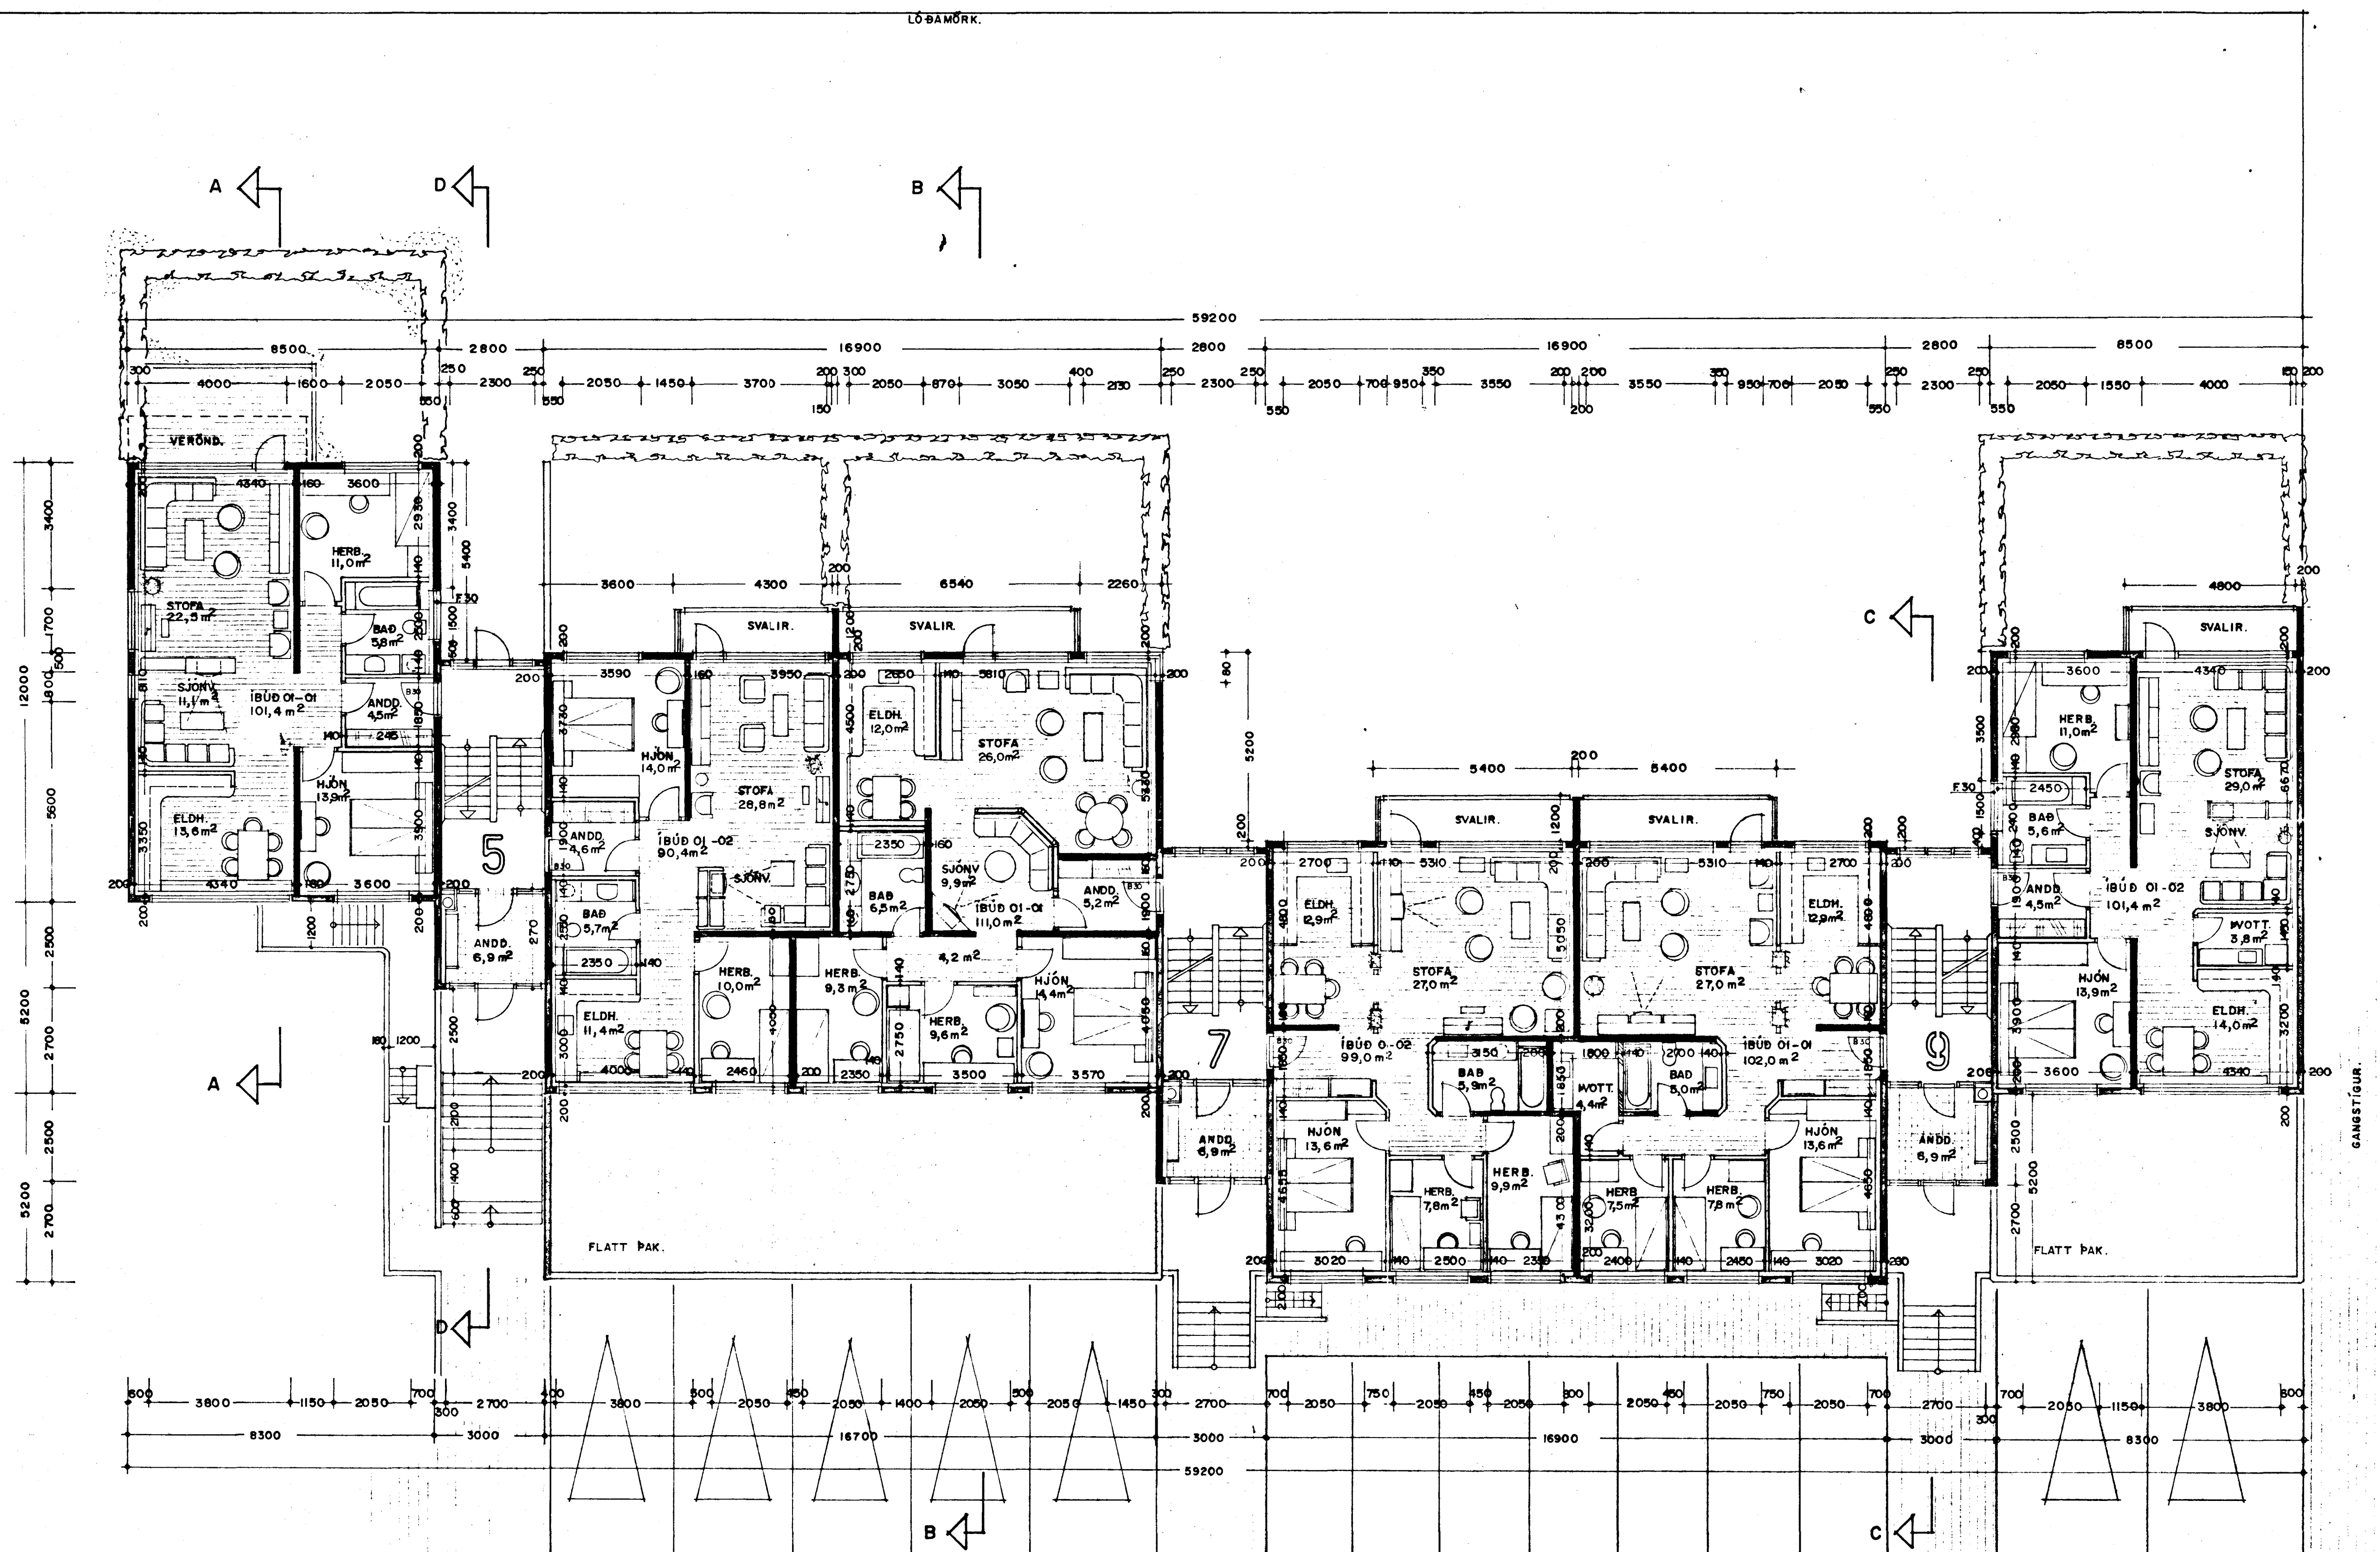

GÖNGUSTÍGUR.

GRUNNMYND I. HÆÐ 687,4 m<sup>2</sup>

SUÐURHVAMMUR	5	7	9
00 JARÐHÆÐ	289,5 m <sup>2</sup>	292,8 m <sup>2</sup>	275,2 m <sup>2</sup>
01 I. HÆÐ	219,2 m <sup>2</sup>	237,4 m <sup>2</sup>	230,8 m <sup>2</sup>
02 2. HÆÐ	211,2 m <sup>2</sup>	229,4 m <sup>2</sup>	222,8 m <sup>2</sup>
03 3. HÆÐ	211,2 m <sup>2</sup>	229,4 m <sup>2</sup>	222,8 m <sup>2</sup>
04 4. HÆÐ	140,0 m <sup>2</sup>	147,0 m <sup>2</sup>	146,0 m <sup>2</sup>
SANTALS:	1.055,1 m <sup>2</sup>	1.136,0 m <sup>2</sup>	1.097,9 m <sup>2</sup>
RÚMMÁL:	2.813 m <sup>3</sup>	3.042 m <sup>3</sup>	2.926 m <sup>3</sup>