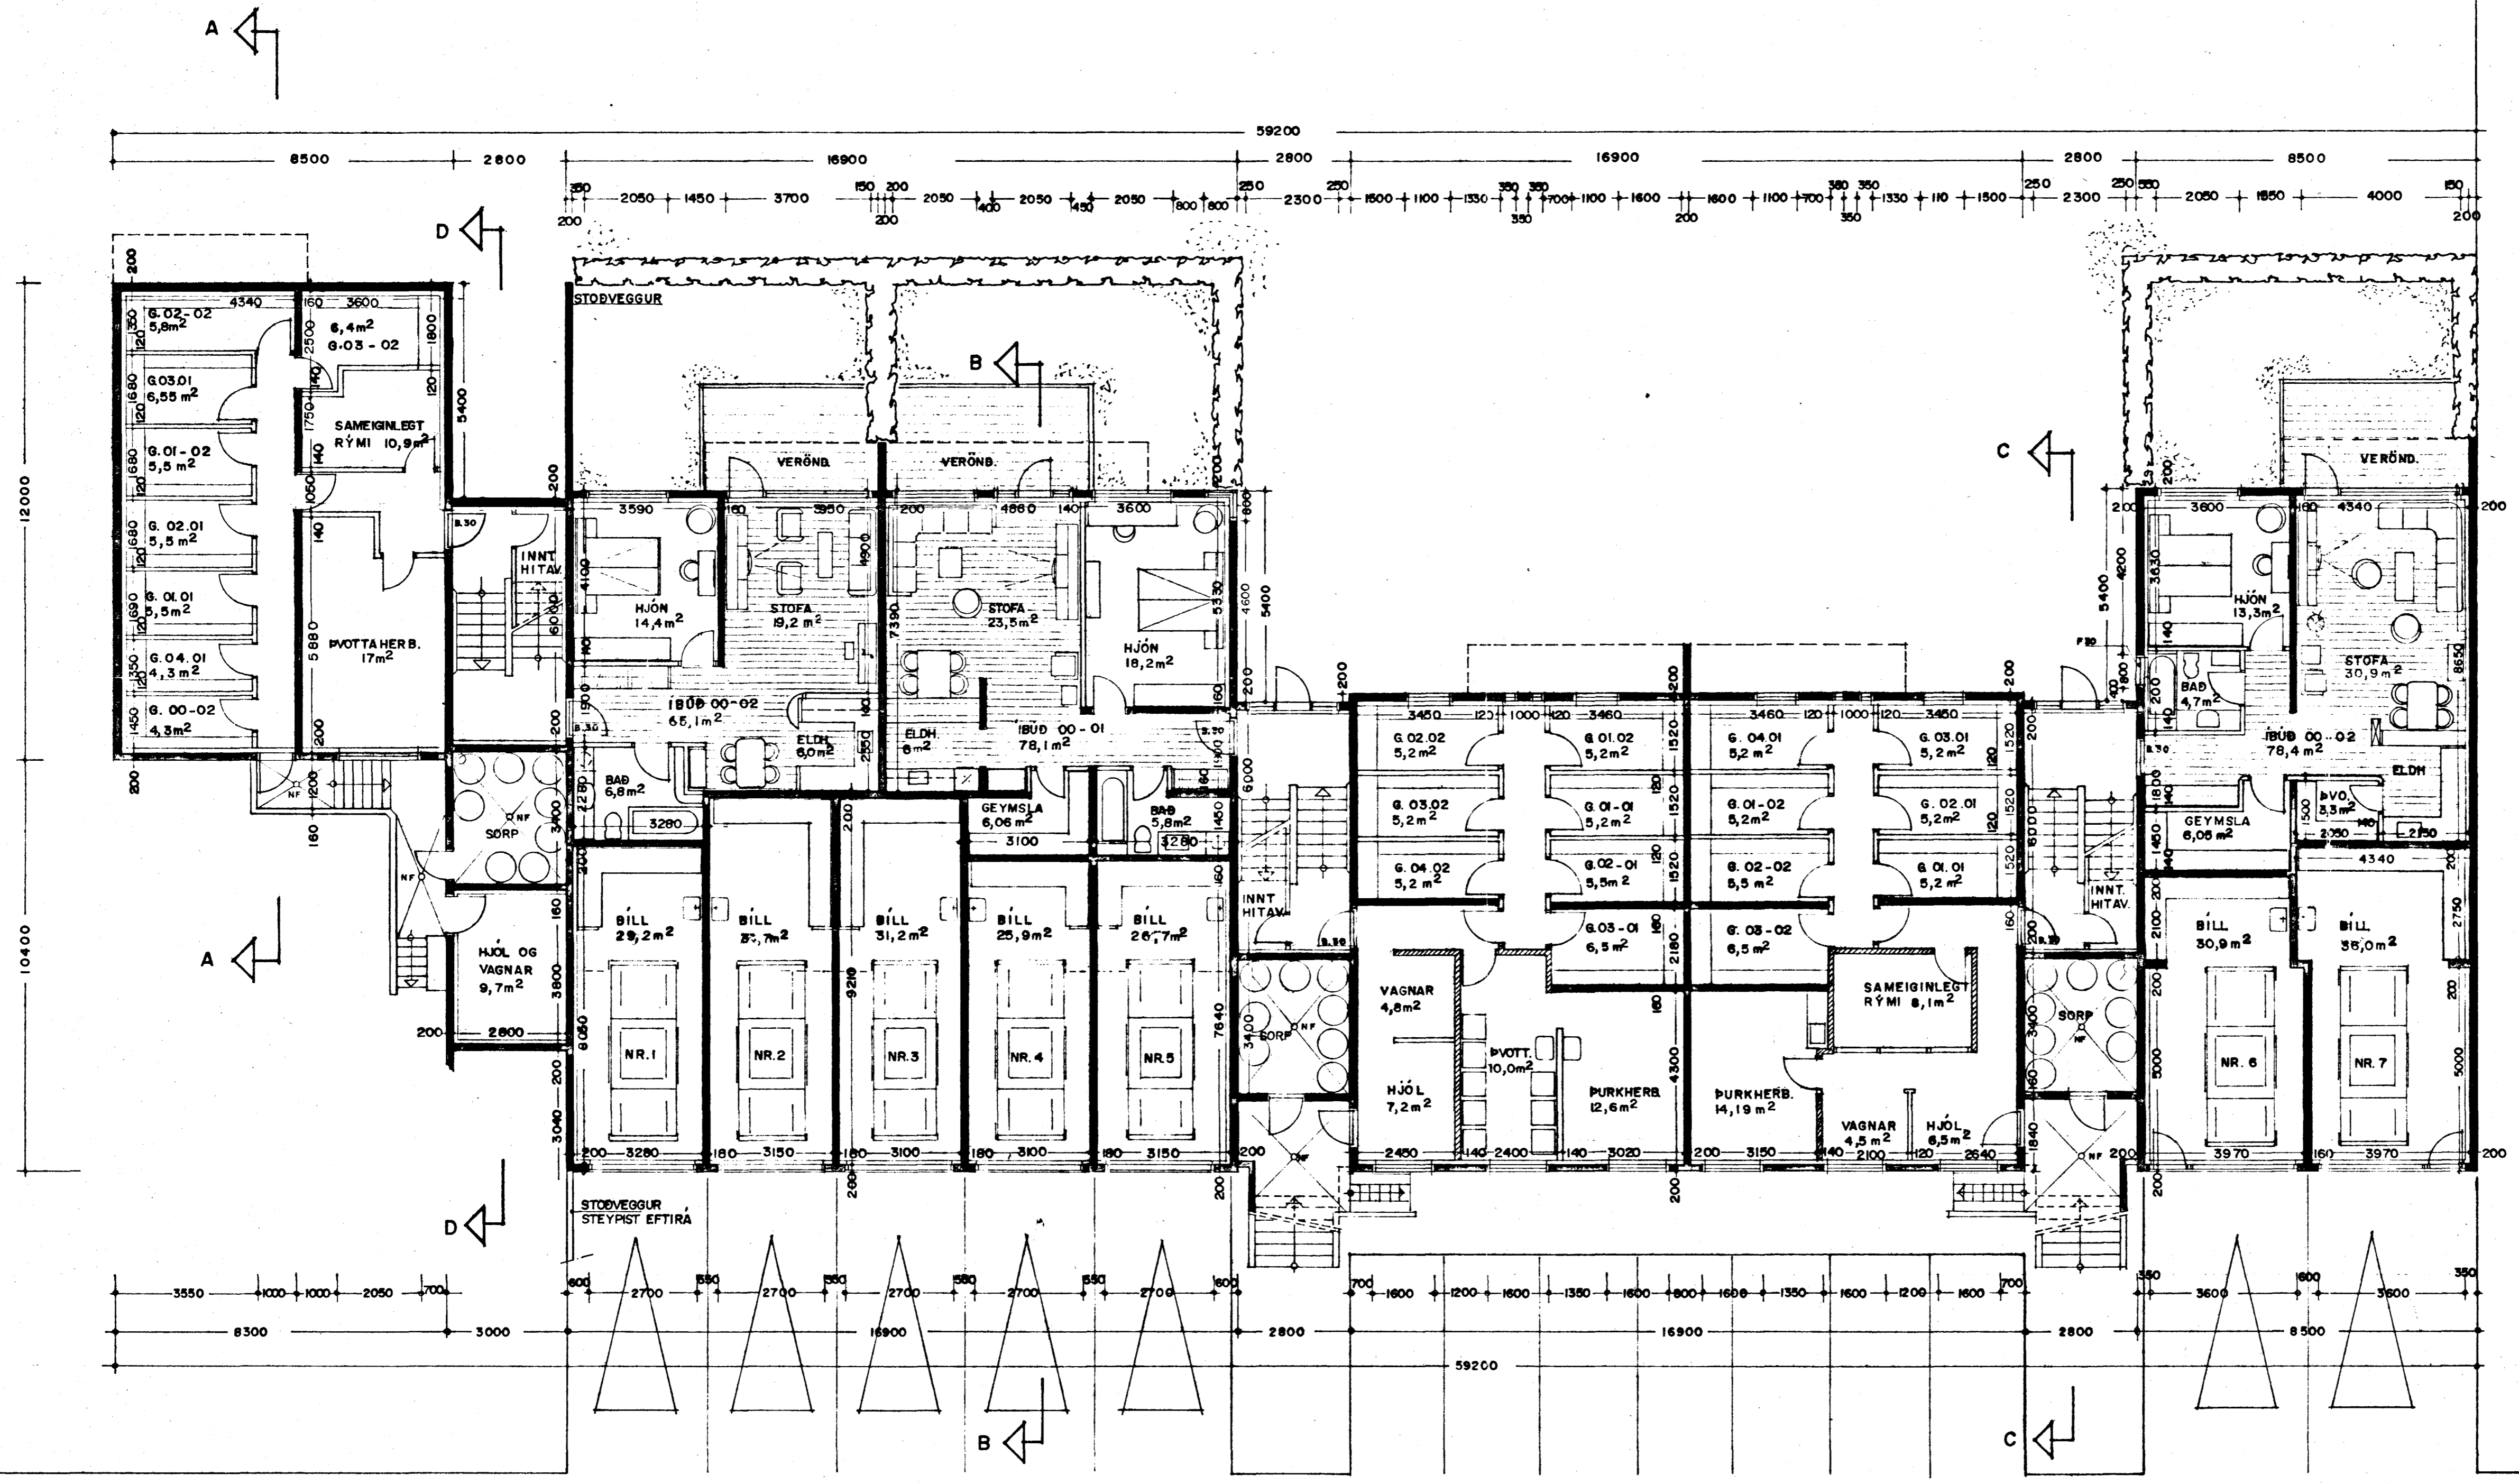

GÖNGUSTÍGUR.

LÓBARNMÖRK.

GRUNNMYND JARÐHÆÐ 1:100 837,8 m²

Í ÖLL GLUGGALAUS RÝMI SKAL KOMA FYRIR VÉLRÆNNI LOFTRÆSTINGU.