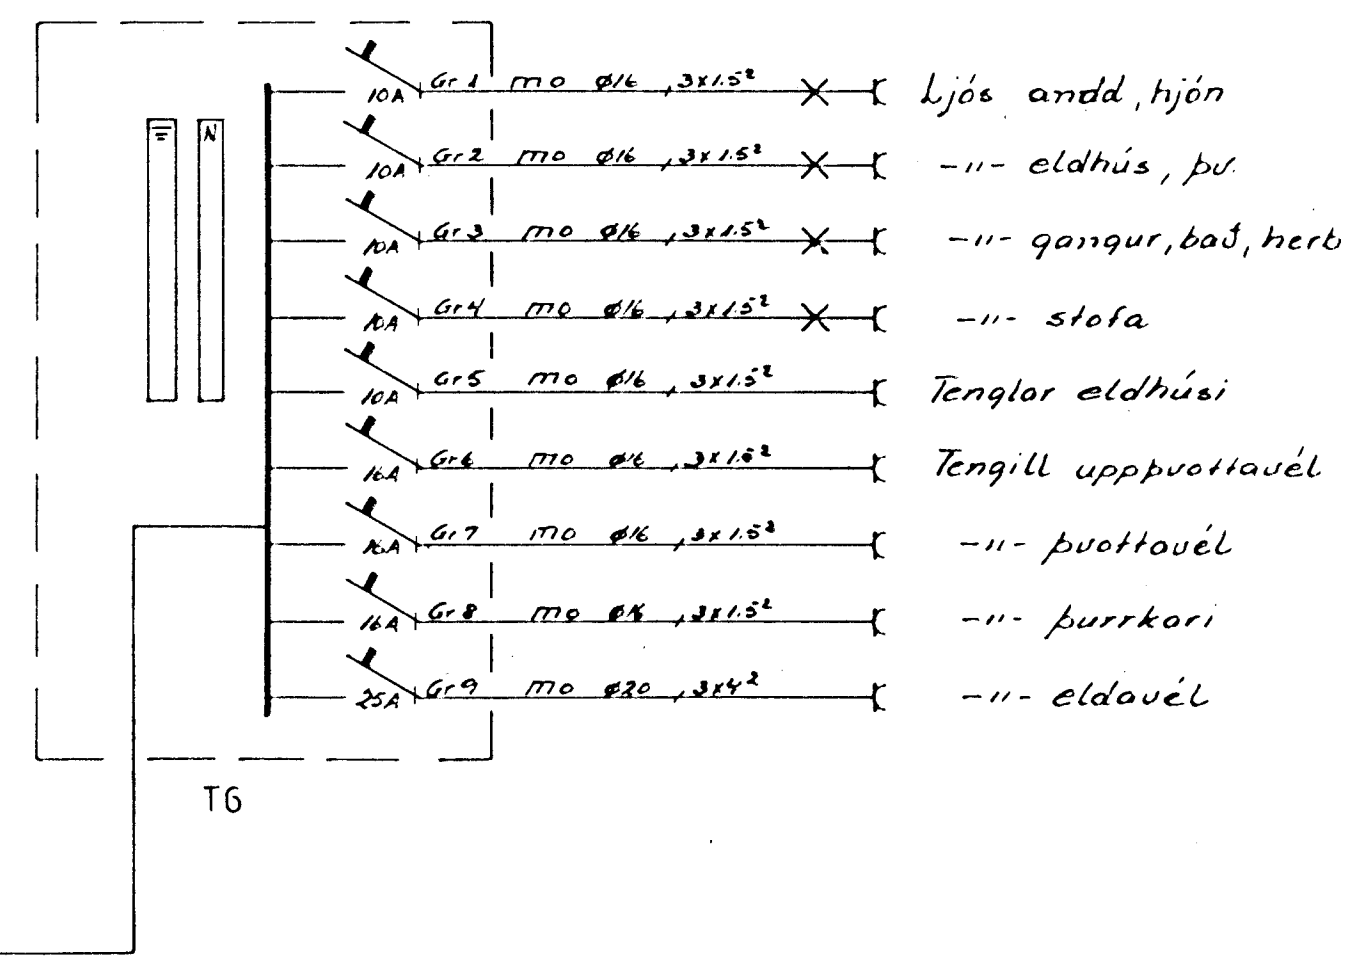

GRUNNMYND 2.HÆÐAR M 1:50

SUDURHVAMMUR 9 HAFNARFIRÐI			
DRÖG	DRÖG	DRÖG	DRÖG
FRÖG	FRÖG	FRÖG	FRÖG
TEG	TEG	TEG	TEG
SAM	SAM	SAM	SAM
RAFLOGN OG VEIKSTRAUMS LAGNIR 2. HÆÐ		SKALA 1:50	
Nr. 170		BL 3 AF 7	