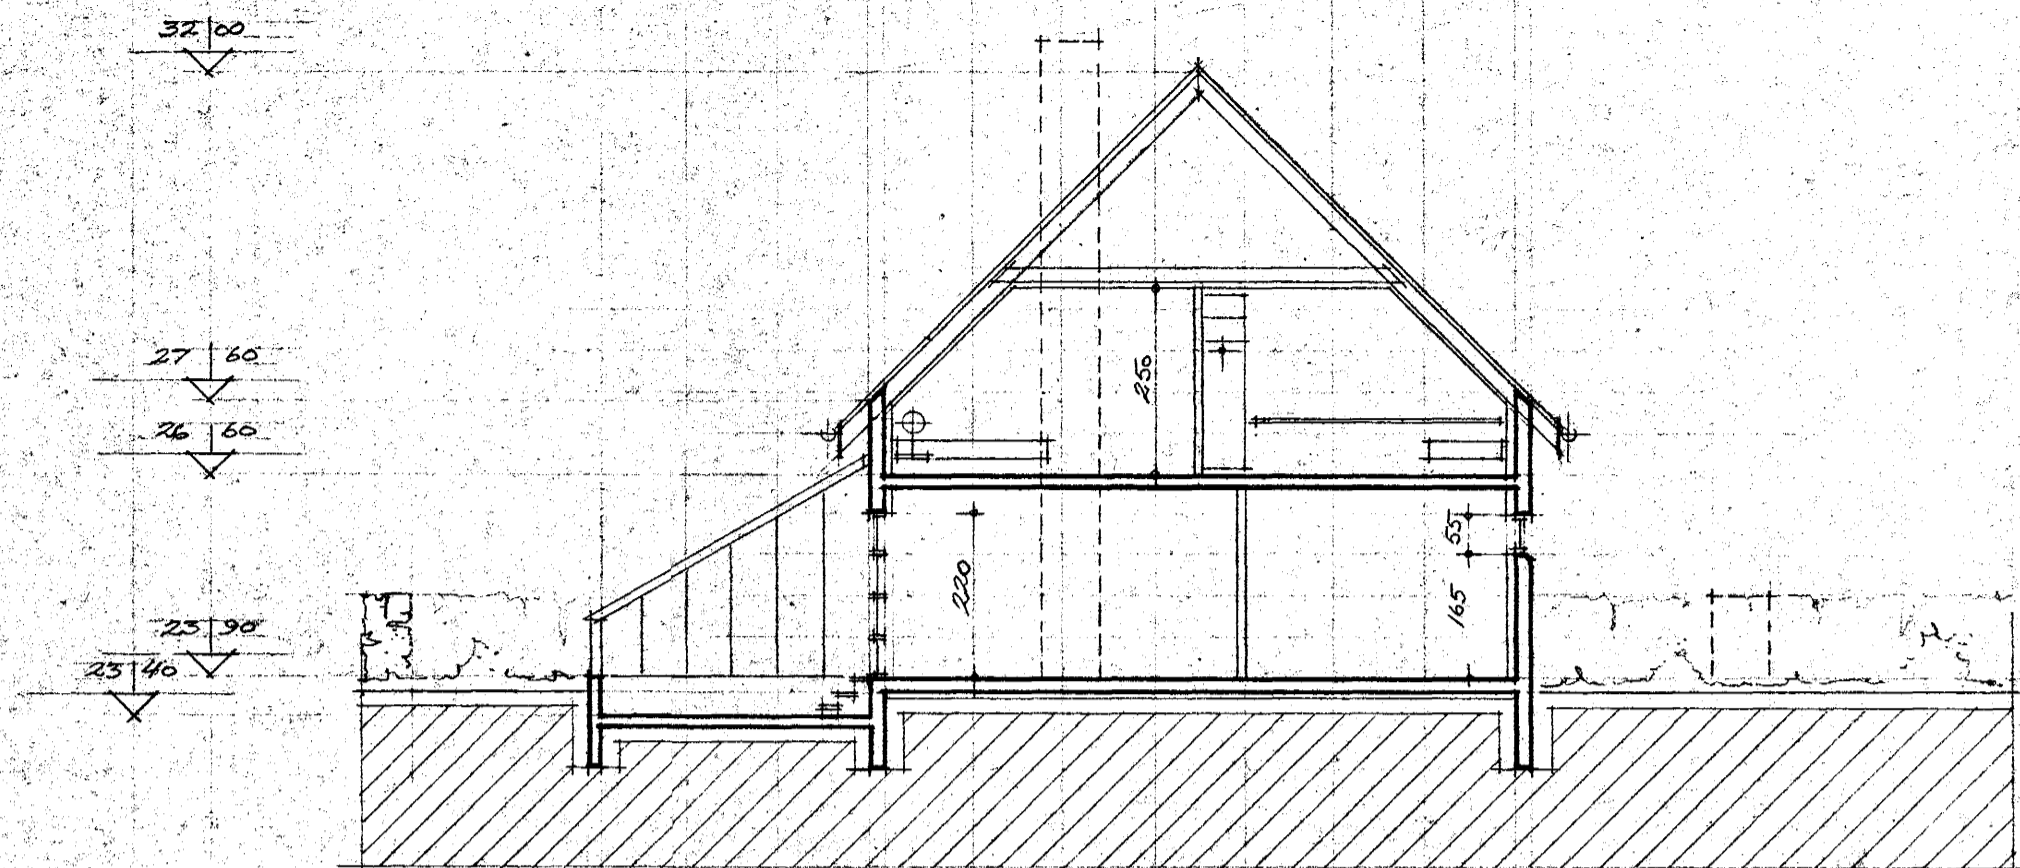

Samþykkt á fundi bygginga-  
nefndar þ. 9/3 1983  
BYGGINGAFULLTRÚINN  
Í HAFNARFIRDI

*Sig. Hallgrímsson*

Ganga skal frá önnu  
eldstæði í samráði við  
alakkvildisfjóra

SKURÐUR B-B

LITLÍT AUSTUR

8530-0130 01  
02  
03

SHEDURVAUGUR 13 ; HAFNARFYRDI	MELKVARDI 1:100	
SKURÐIR - LITLÍT	DAGS. MARS '83	TEIÐU NÚM. 2.
	SIGURÐUR HALLGRÍMSSON	BFI.

*Sig. Hallgrímsson*