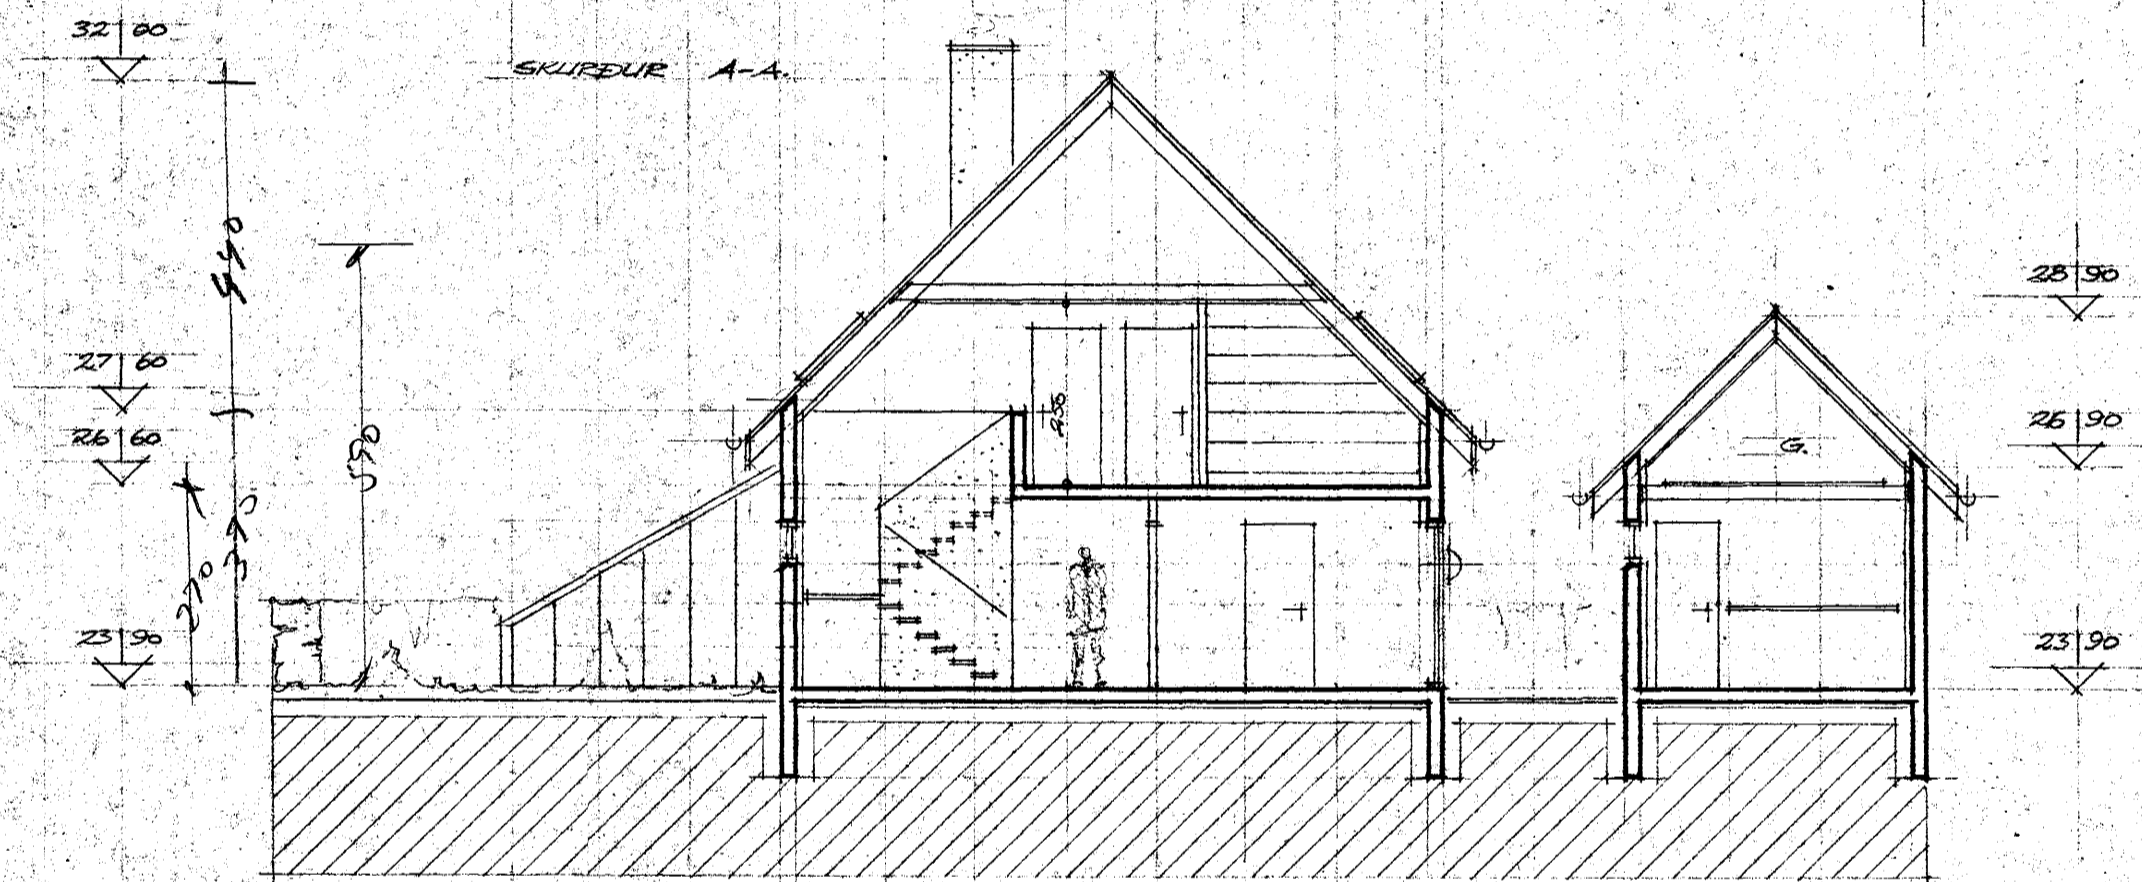

Samþykkt á fundi bygginga-  
nefndar þ. 9/3 1983  
BYGGINGAFULLTRÚINN  
Í HAFNARFIRDI

*Sig. Hallgrímsson*

Ganga skal frá önnu  
eldstæði í samráði við  
alakkvildisfjóra

SKURÐUR B-B

LITLÍT AUSTUR

8530-0130 01  
02  
03

SHEDURVAUGUR 13 ; HAFNARFYRDI	MELKVARDI 1:100	
SKURÐIR - LITLÍT	DAGS. MARS '83	TEIÐU NÚM. 2.
	SIGURÐUR HALLGRÍMSSON	BFI.

*Sig. Hallgrímsson*