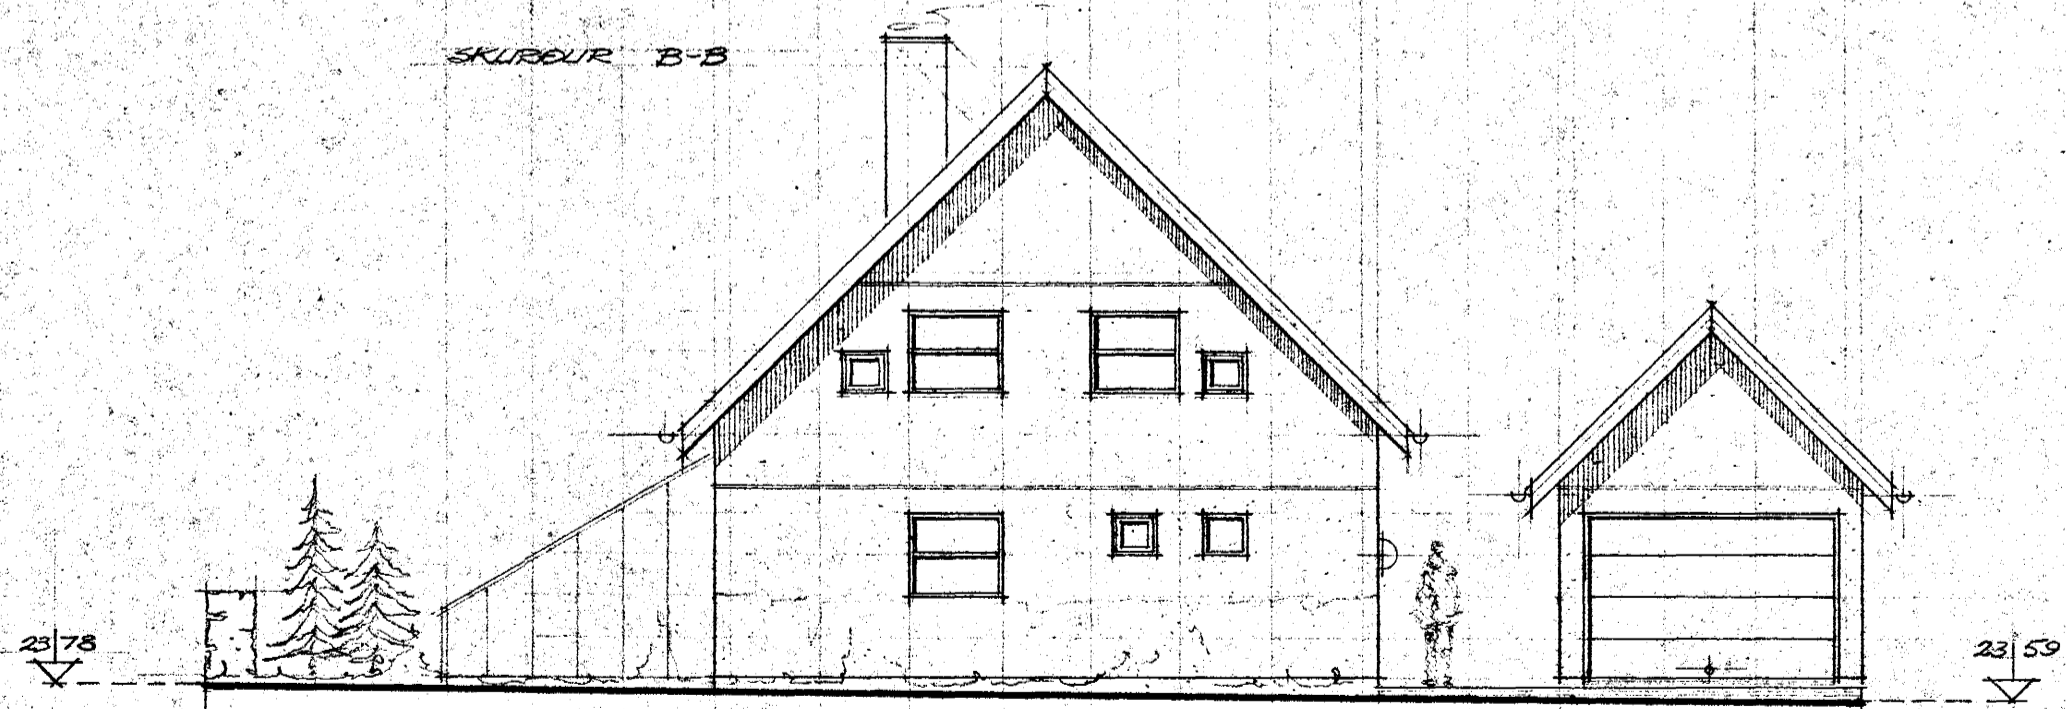

Samþykkt á fundi bygginga-  
nefndar þ. 9/3 1983  
BYGGINGAFULLTRÚINN  
Í HAFNARFIRDI

*Sig. Hallgrímsson*

Ganga skal frá önnu  
eldstæði í samráði við  
alakkvildisfjóra

SKURÐUR B-B

LITLÍT AUSTUR

8530-0130 01  
02  
03

SHEDURVAUGUR 13 ; HAFNARFYRDI	MELKVARDI 1:100	
SKURÐIR - LITLÍT	DAGS. MARS '83	TEIÐU NÚM. 2.
	SIGURÐUR HALLGRÍMSSON	BFI.

*Sig. Hallgrímsson*