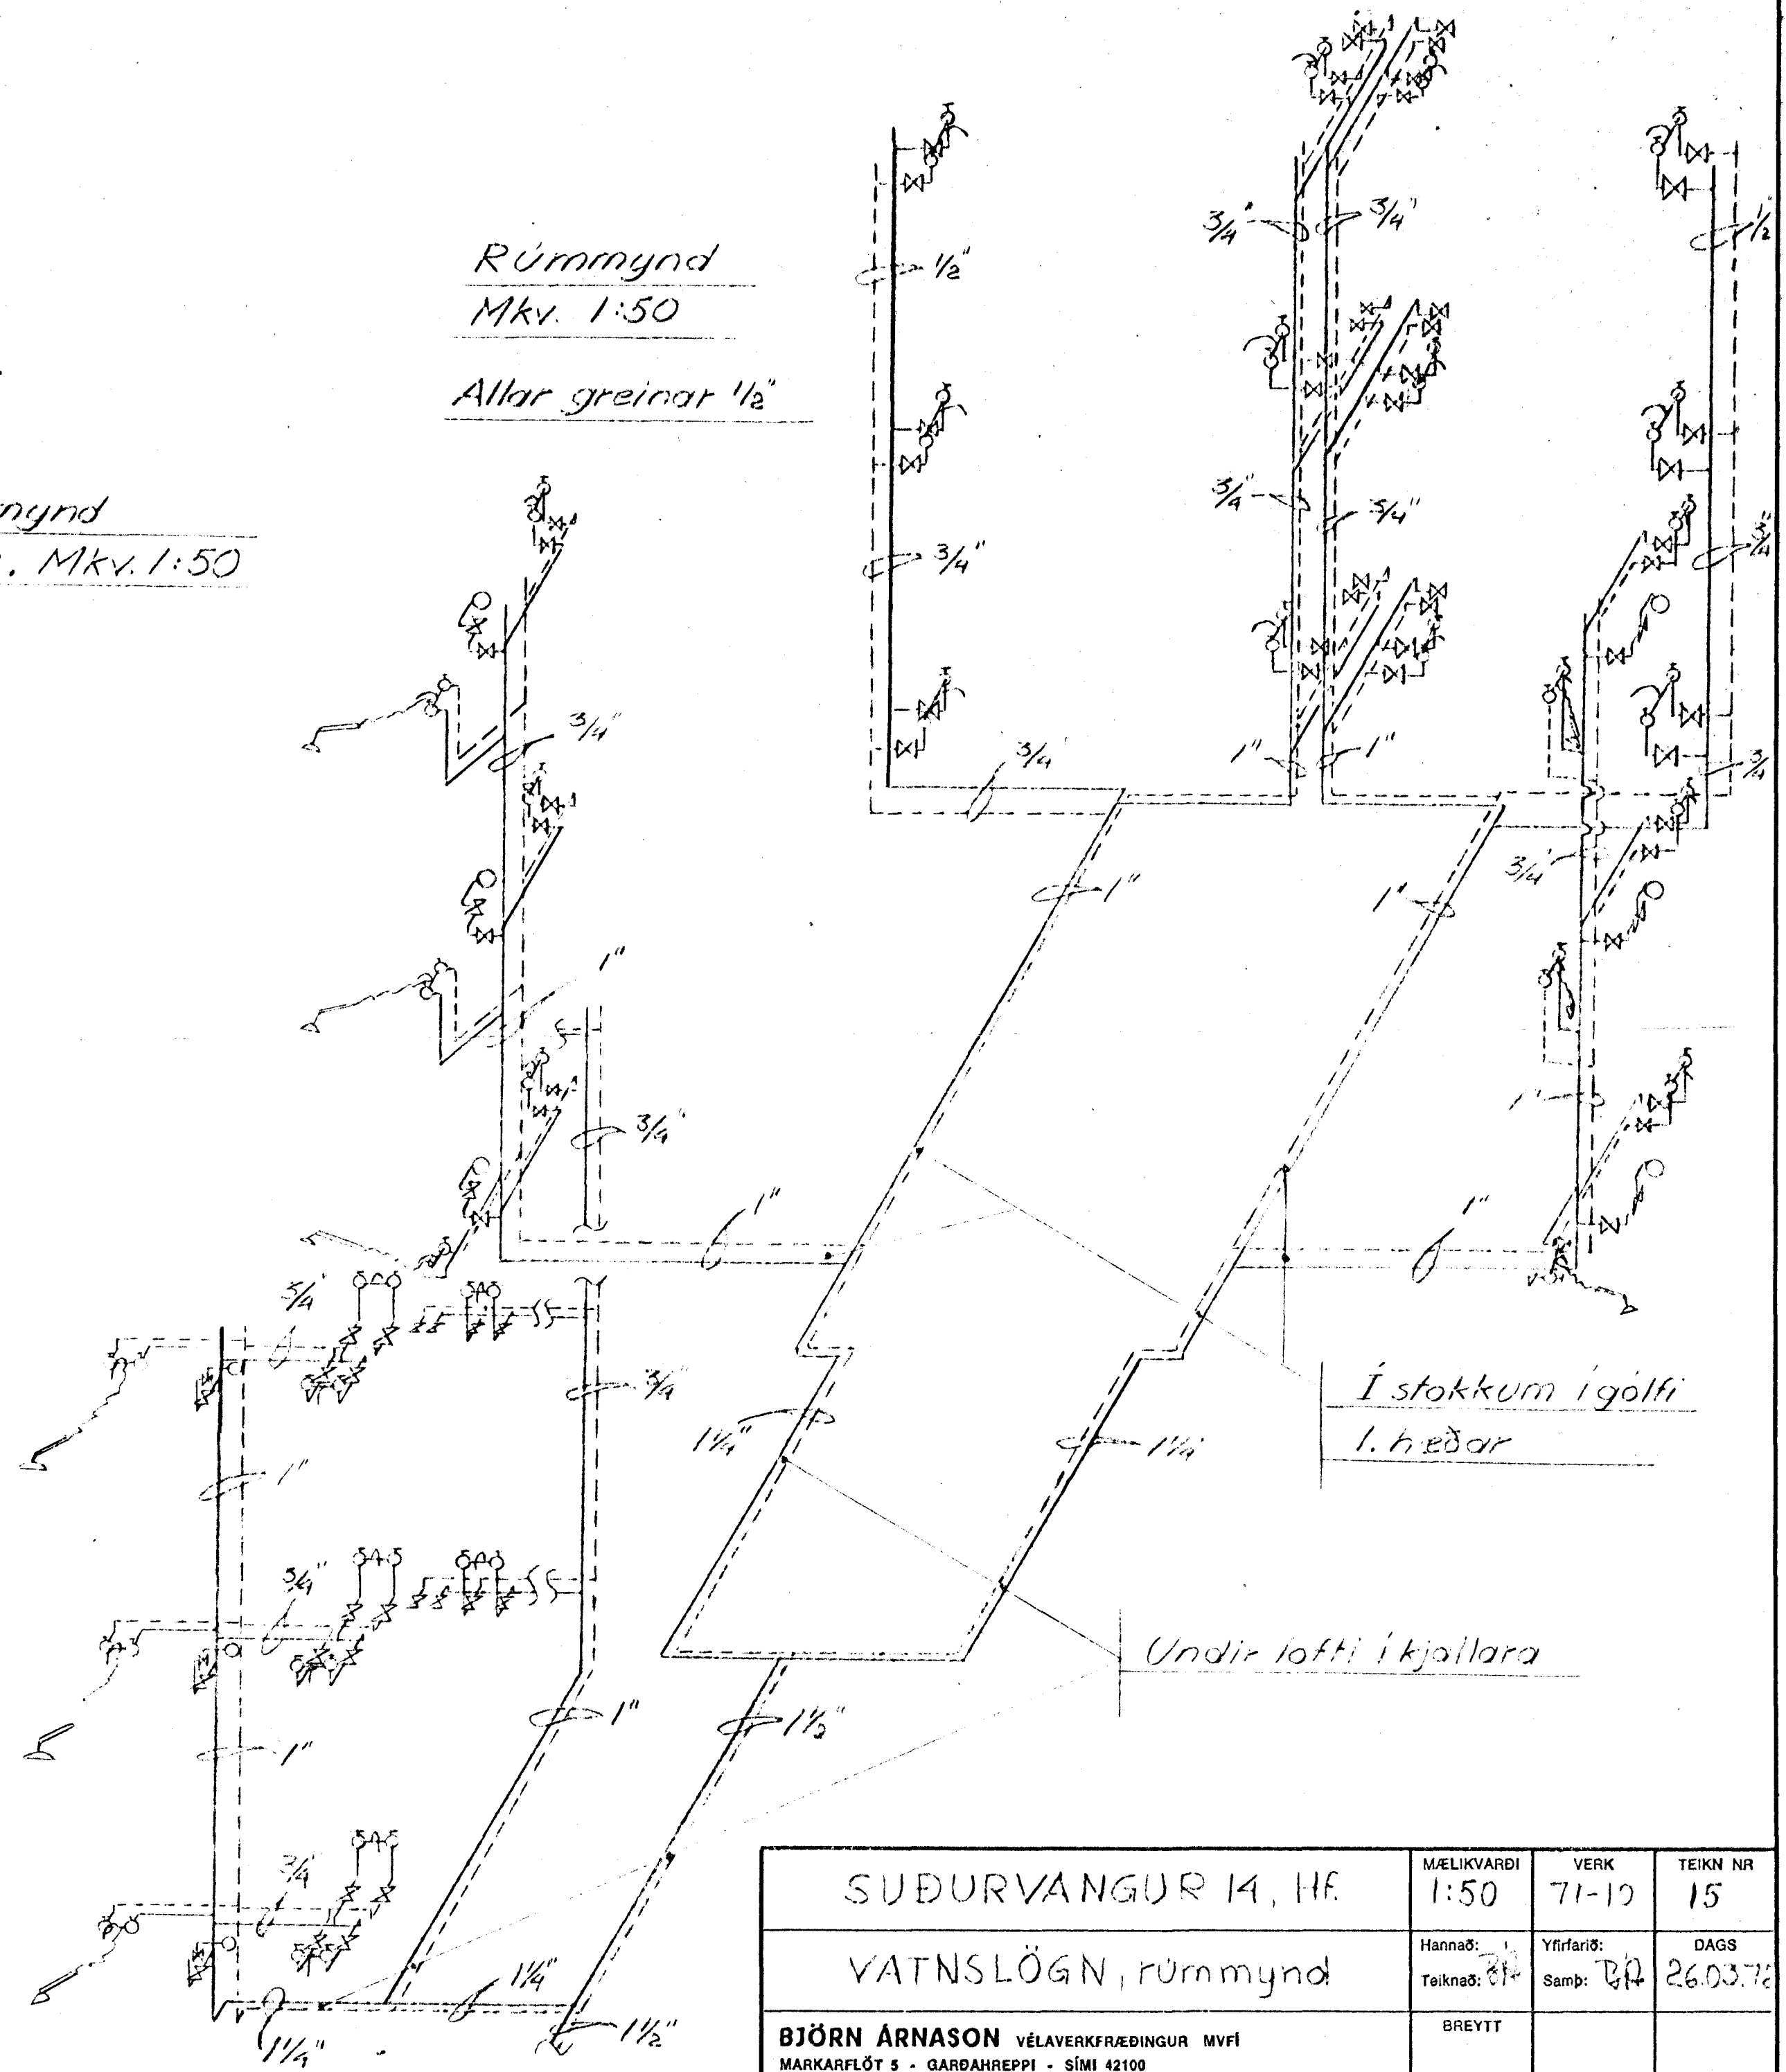

Rúmmynd

Mkv. 1:50

Allar greinar 1/2"

Grunnmynd

kjallara. Mkv. 1:50

SUBURVANGUR 14, HF.	MÆLIKVARDI 1:50	VERK 71-10	TEIKN NR 15
VATNSLÖGN, rúmmynd	Hannað: Teiknað: <i>BJ</i>	Yfirfarið: Samþ: <i>BJ</i>	DAGS 26.03.72
BJÖRN ÁRNASON VÉLAVERKFRÆÐINGUR MVFÍ MARKARFLÖT 5 • GARÐAHREPPI • SÍMI 42100	BREYTT		