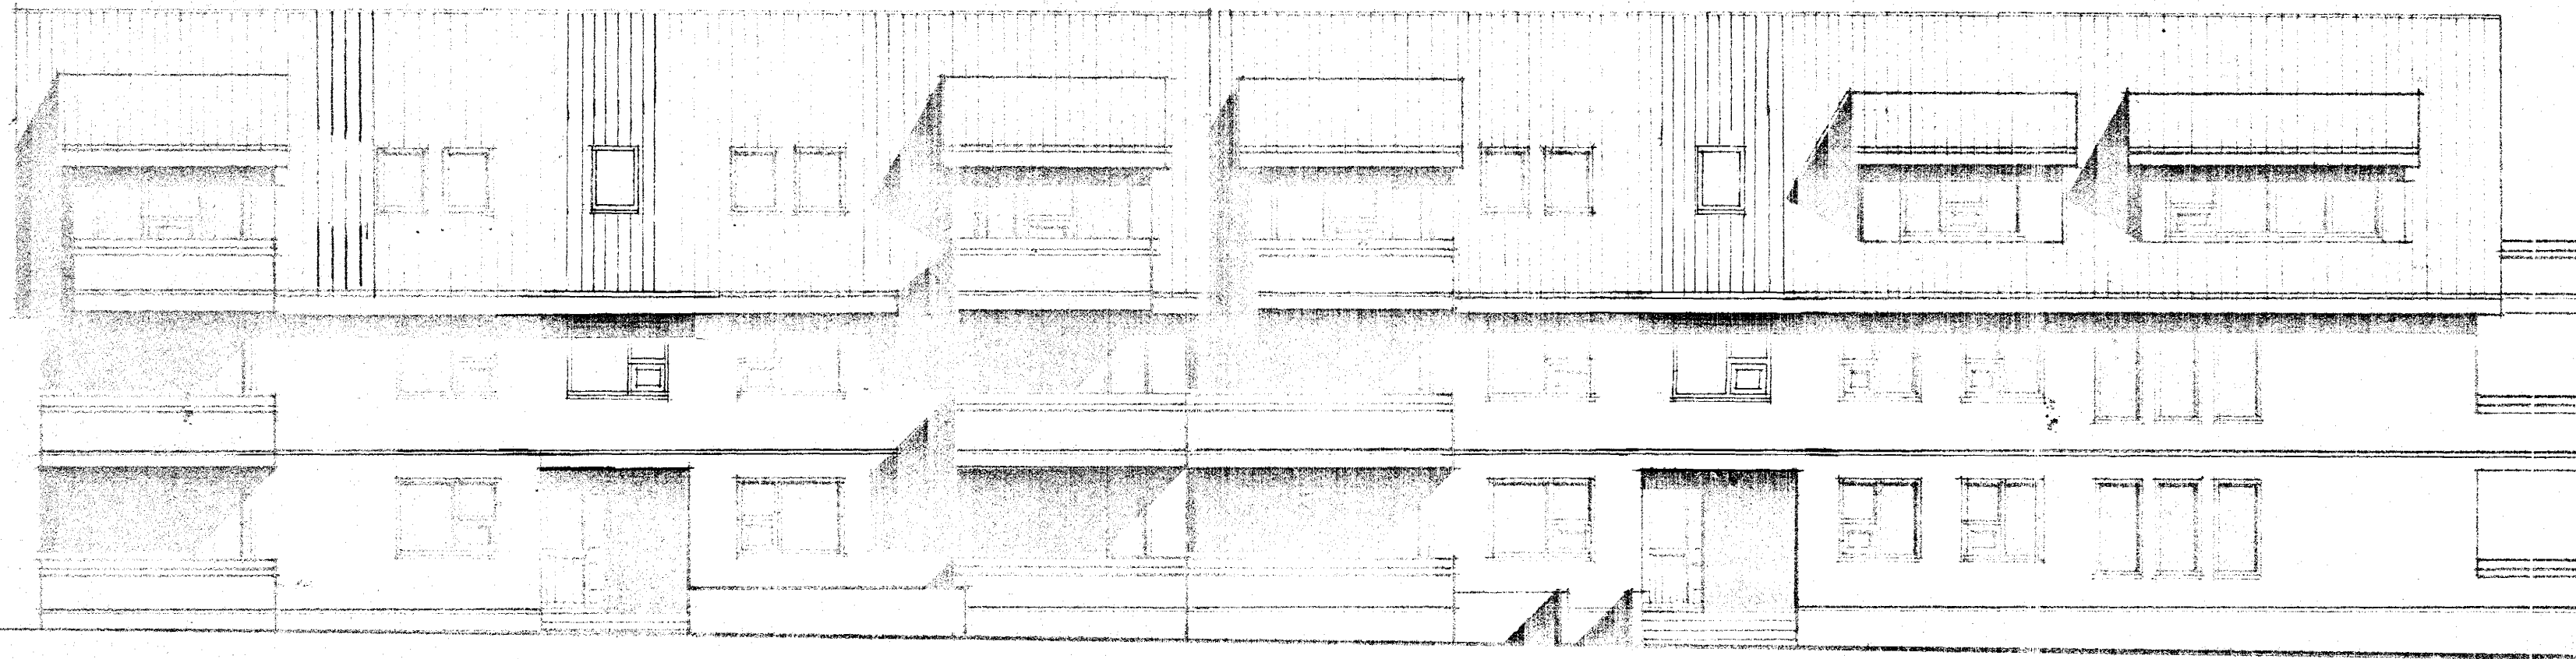

[Signature]

VESTUR M. 1:100

SNID A-A M. 1:100

AUSTUR M. 1:100.

SNID B-B M. 1:100

NORÐUR M. 1:100.

SÚÐUR M. 1:100.

BYGGINGUM BÆTT 1 JAN 1929 *[Signature]*
BÆTT 11 SEPT 1988 *[Signature]*
Sigurður Þorvarðarson