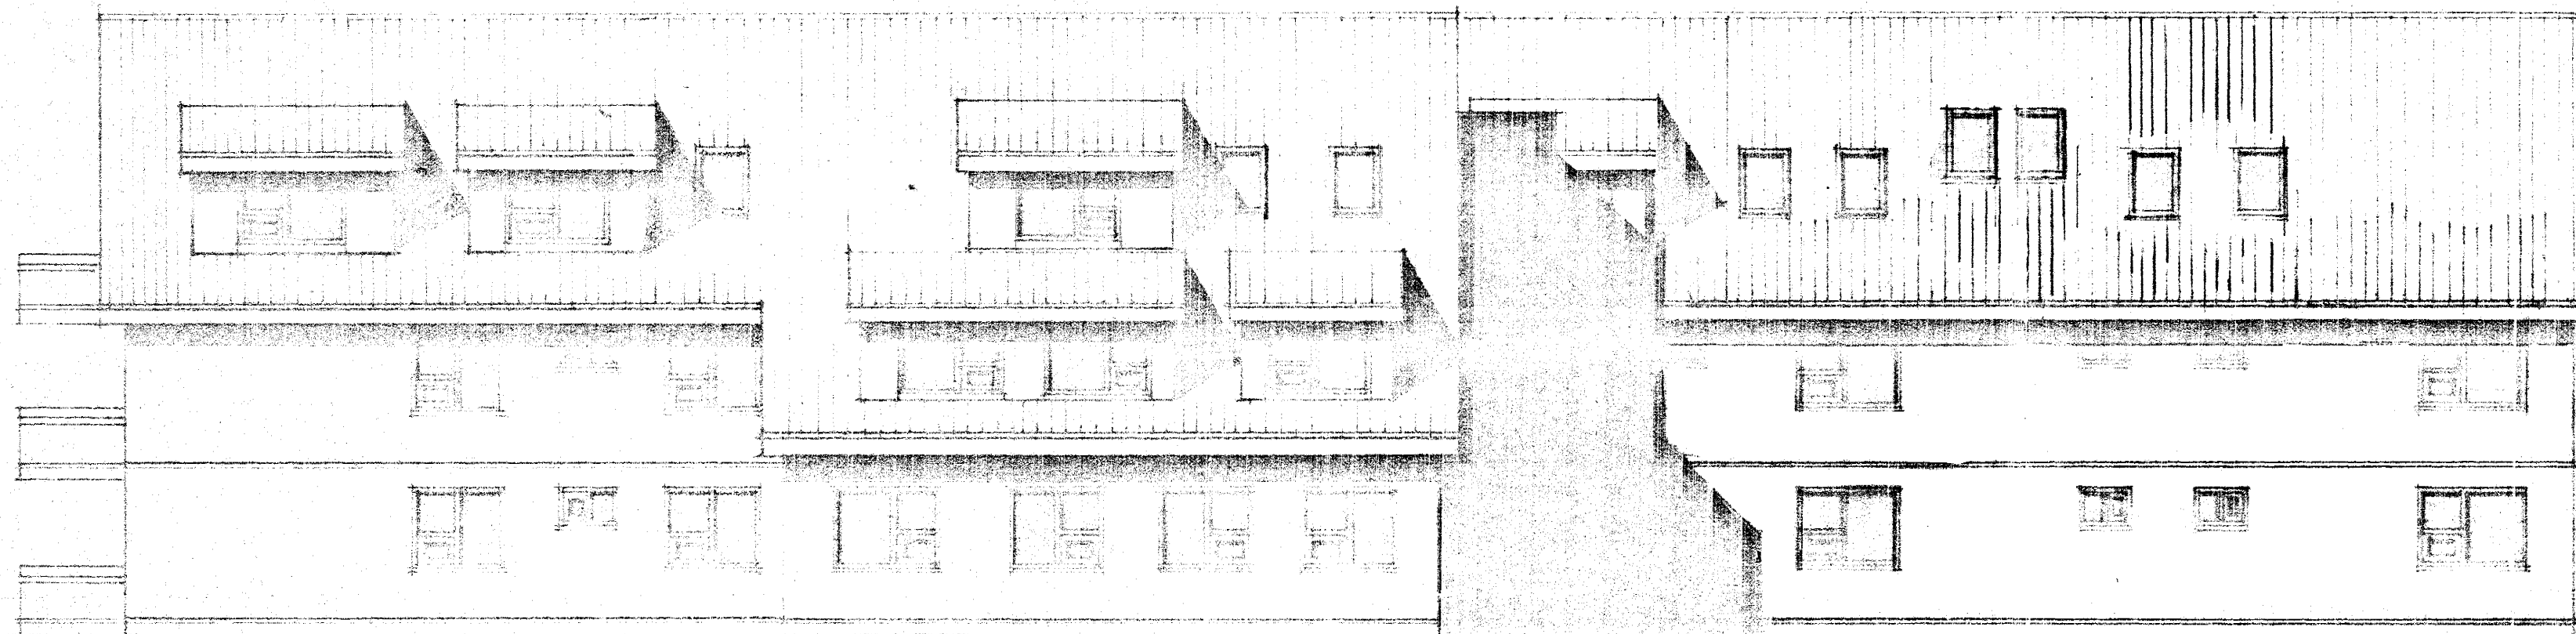

[Signature]

VESTUR M. 1:100

SNID A-A M. 1:100

AUSTUR M. 1:100.

SNID B-B M. 1:100

NORÐUR M. 1:100.

SÚÐUR M. 1:100.

BYGGINGUM BÆTT 1 JAN 1929 *[Signature]*
BÆTT 11 SEPT 1988 *[Signature]*
Sigurður Þorvarðarson