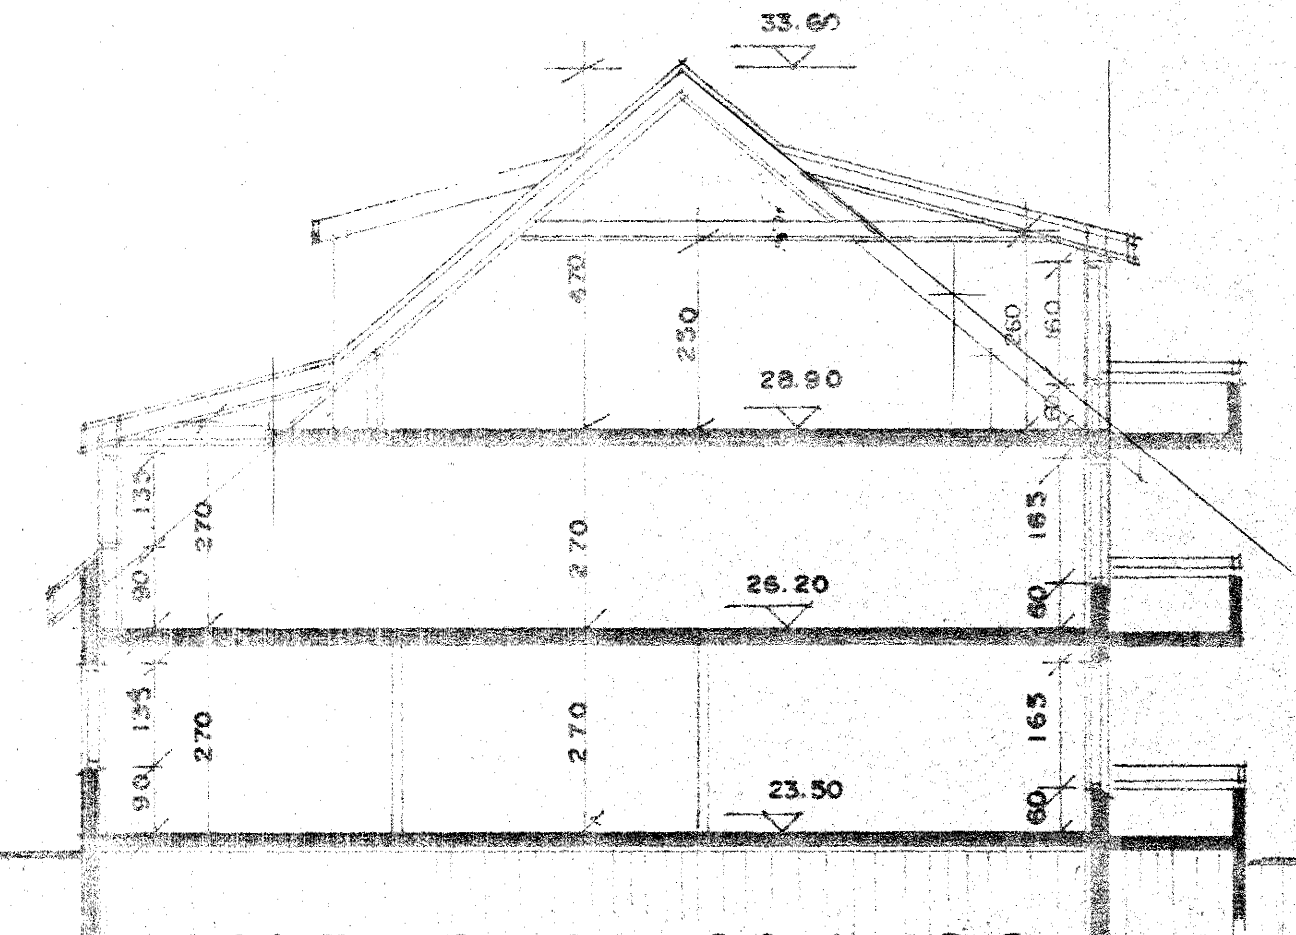

[Signature]

VESTUR M. 1:100

SNID A-A M. 1:100

AUSTUR M. 1:100.

SNID B-B M. 1:100

NORÐUR M. 1:100.

SÚÐUR M. 1:100.

BYGGINGUM BÆTT 1 JAN 1929 *[Signature]*
BÆTT 11 SEPT 1988 *[Signature]*
Sigurður Þorvarðarson