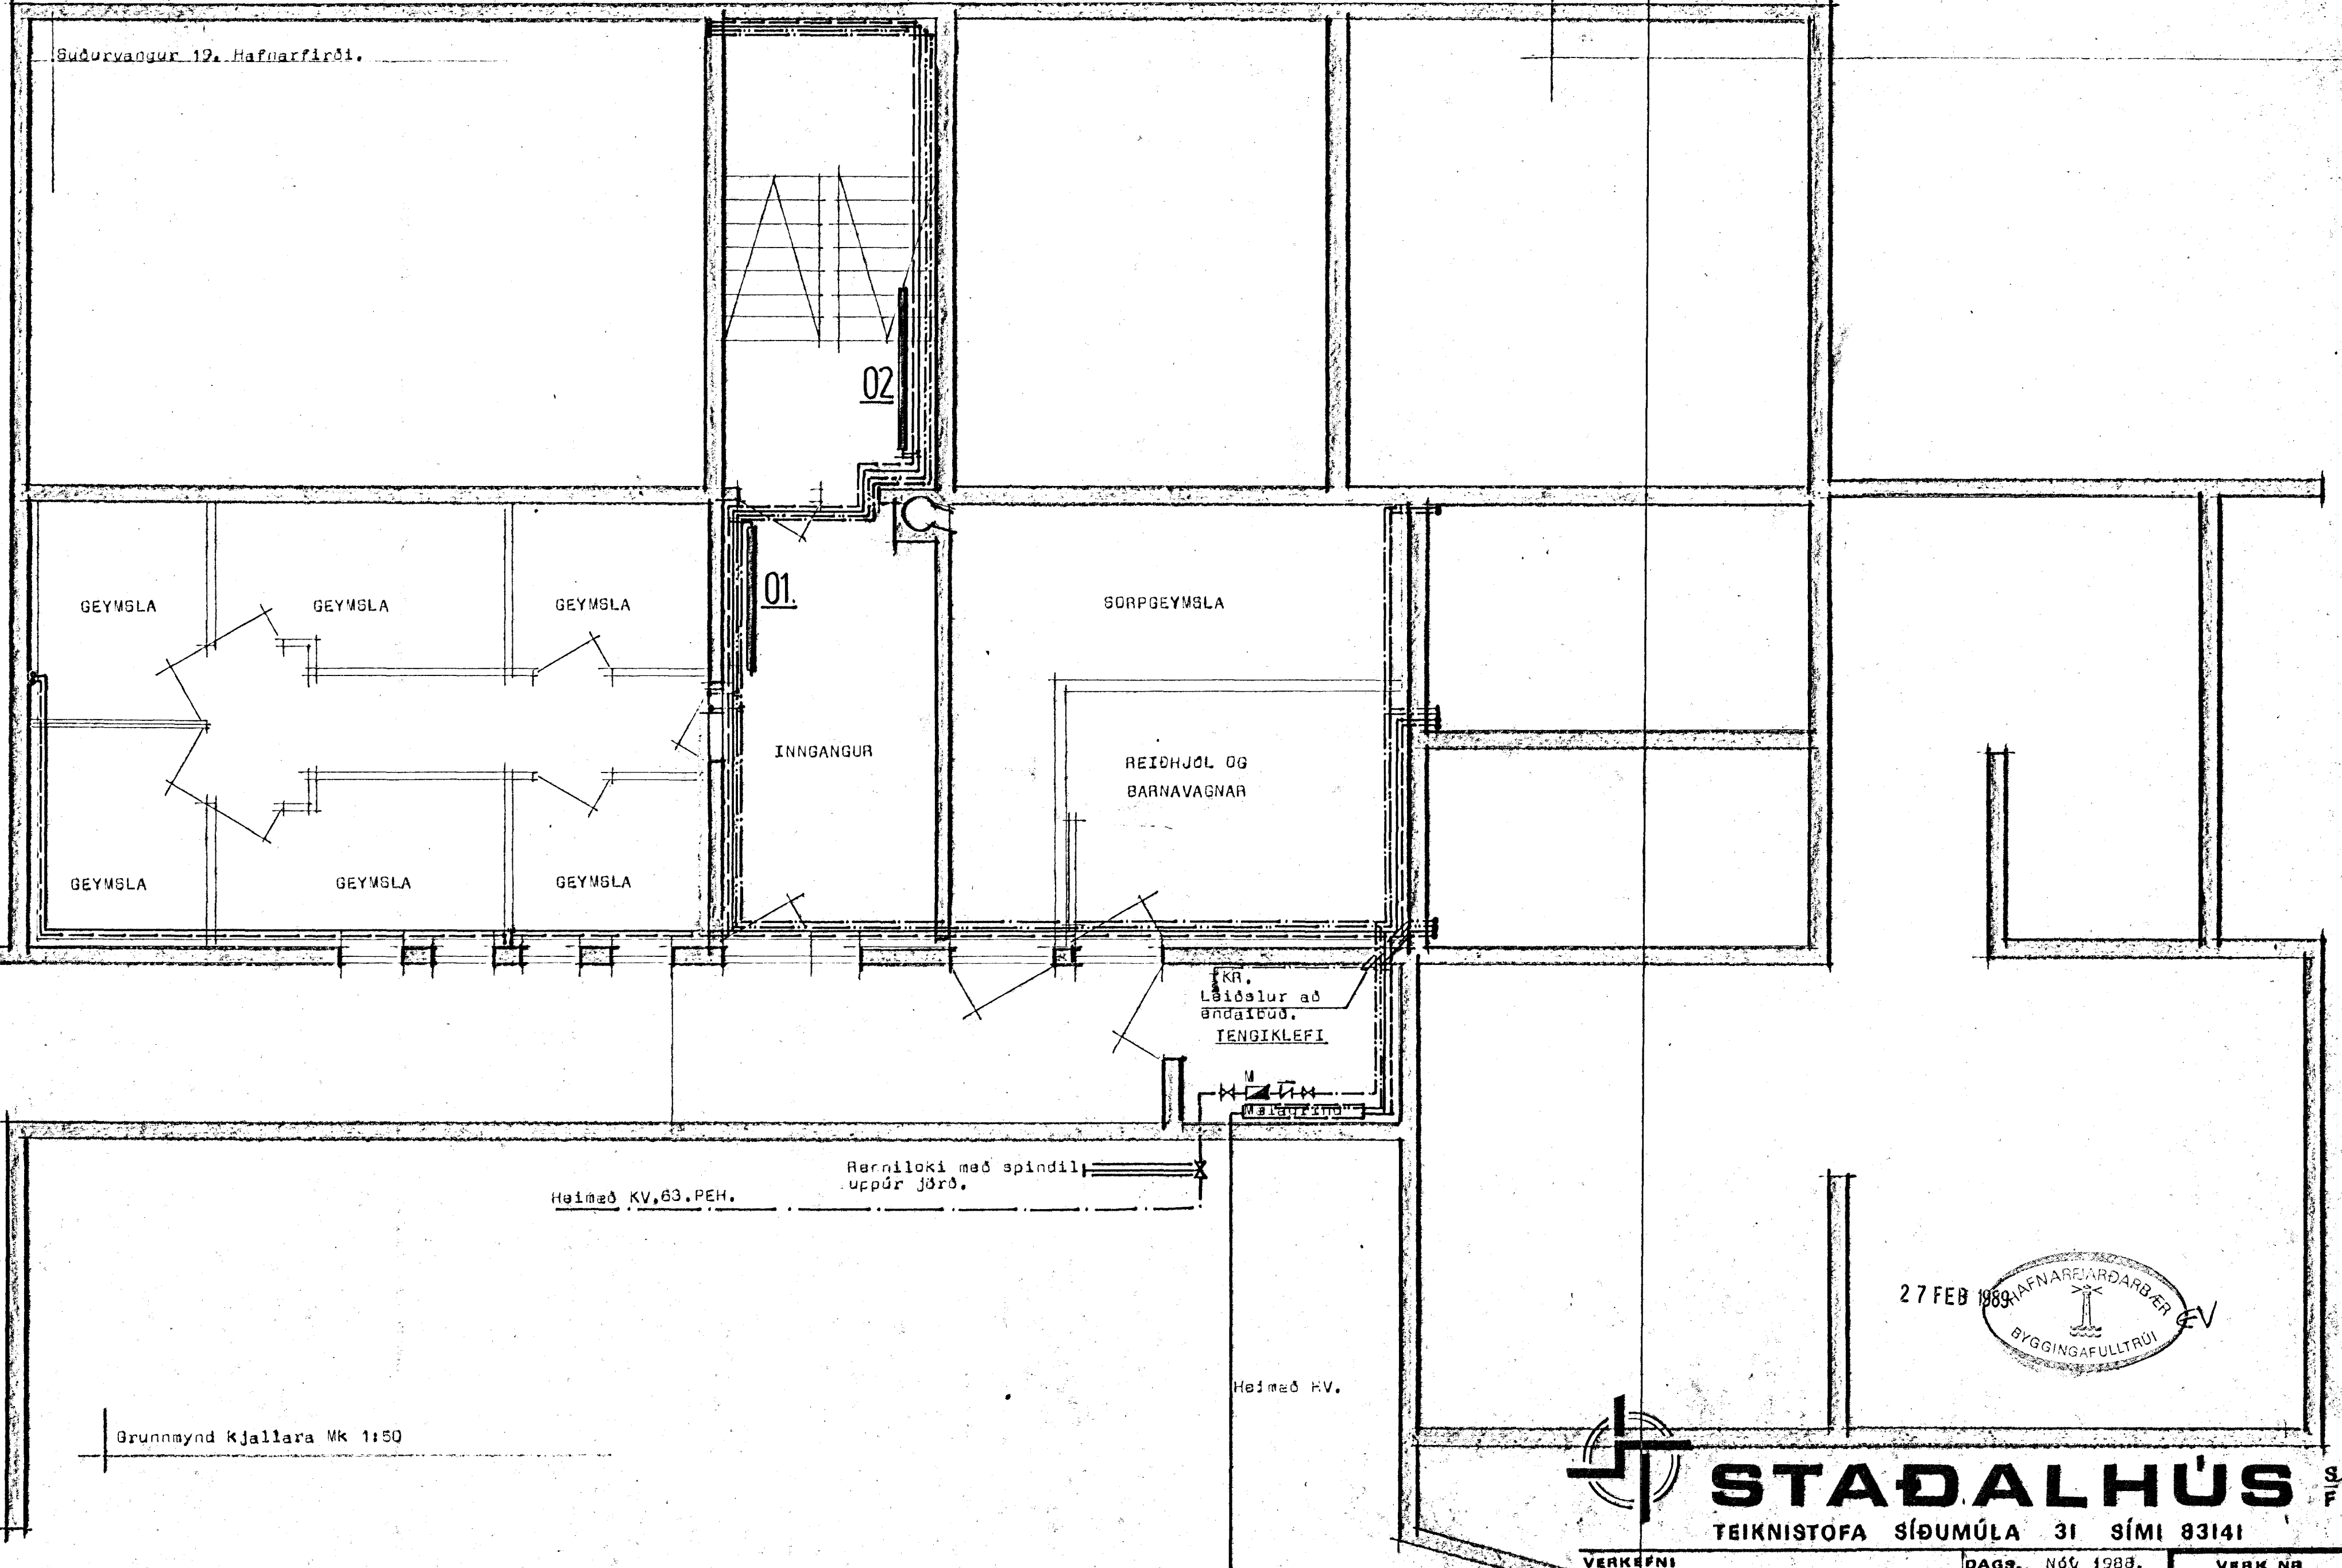

Suðurvangur 12. Hafnarfirði.

Grunnmynd Kjallara MK 1:50

Hæimæð KV.

27 FEB 1989

STADALHÚS

TEIKNISTOFA SÍÐUMÚLA 31 SÍMI 83141

VERKEFNI	DAGS. NÓV 1988.	VERK NR
Plöt og neyslumatnslögn Kjallara	MKV. 1:50	87-25
Suðurvangur 12. Hafnarfirði	BR. 1:50	
	BLAD NR 3.02.1	