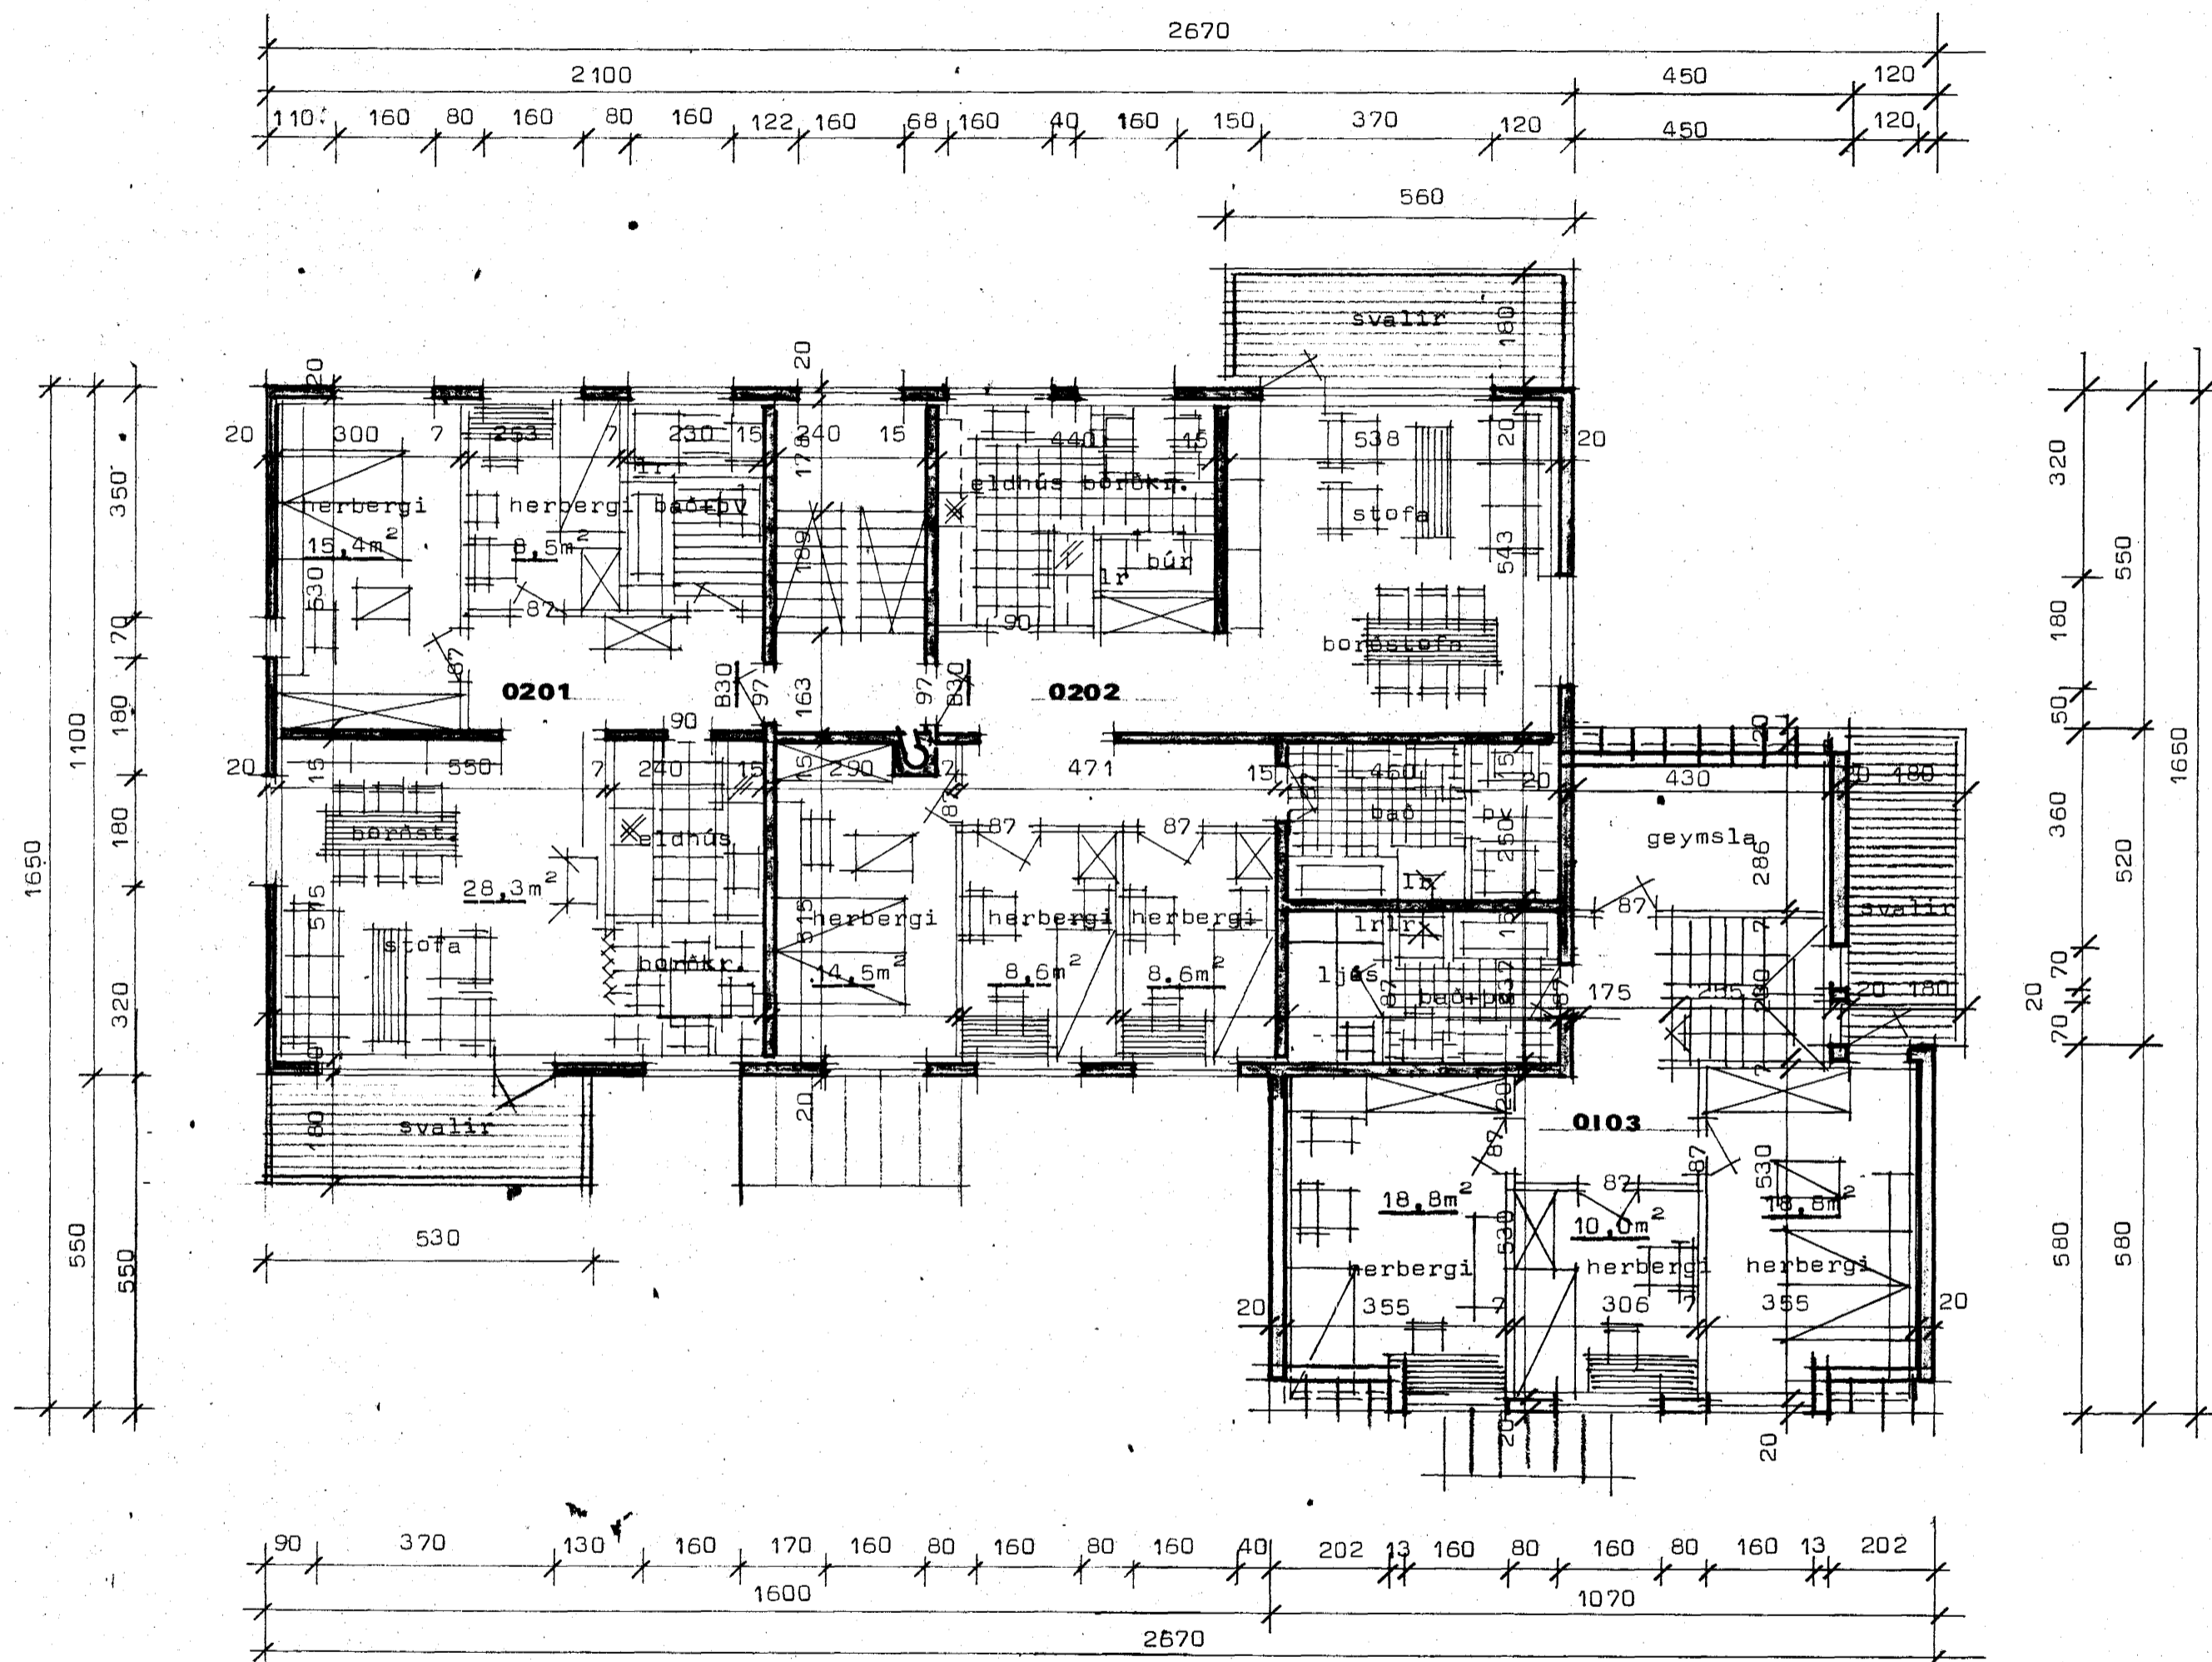

[Handwritten signature]

Grunnmynd 2 hæðar

STADALHÚS S F
TEIKNISTOFA SÍÐUMÚLA 31 SÍMI 83141

VERKEFNI	DAGS. 26feb 1988	VERK NR
Grunnmynd 2 hæðar	MKV. 1:100	87-25
Suðurvangur 19 Hafnarfirði	BR.	
	BLAD NR 1.03	