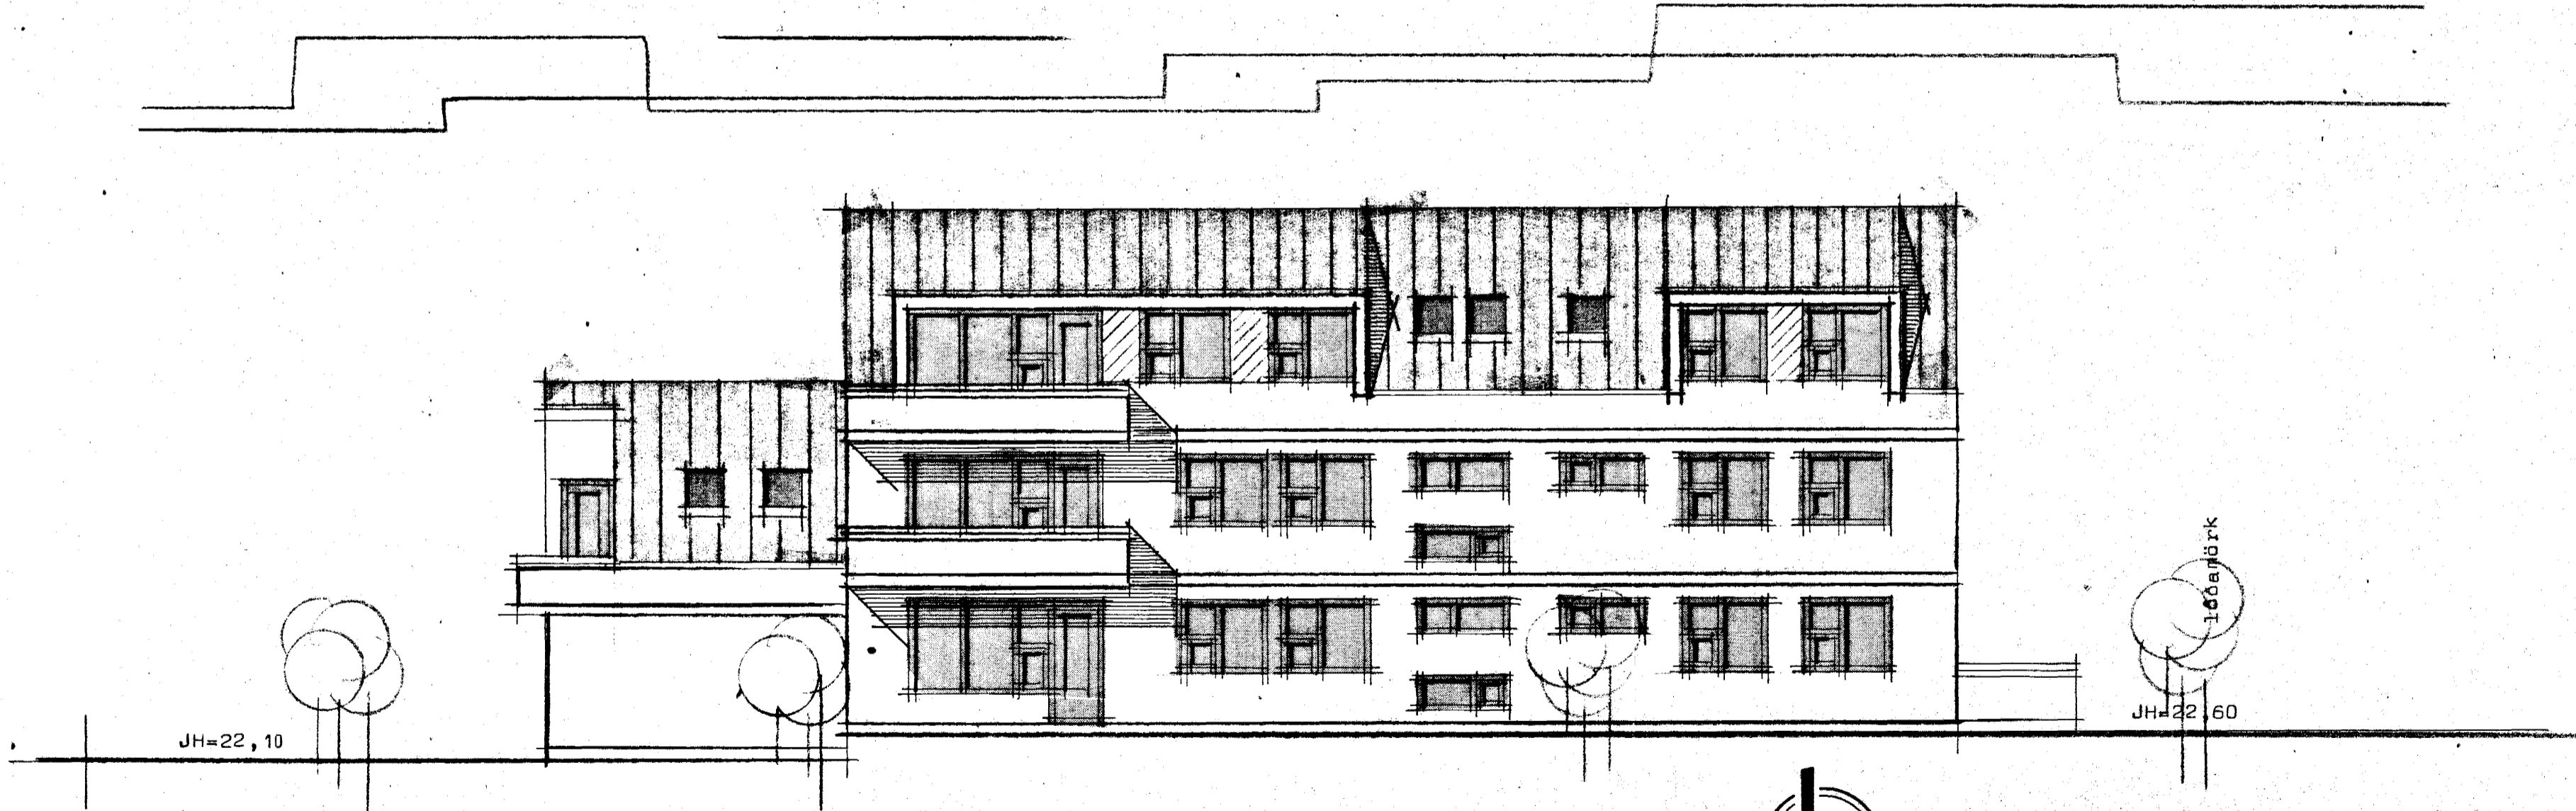

V e s t u r

A u s t u r

**STAÐALHÚS** S F

TEIKNISTOFA SÍÐUMÚLA 31 SÍMI 83141

VERKEFNI Gtlitsmyndir	DAGS. 26feb 1988	VERK NR 87-25
	MKV. 1:100	
	BR.	
Suðurvangur 19 Hafnarfirði	BLAD NR 1,05	

*Sigurdur Gudmundsson* *Sigurdur P. Kristjánsson*  
**SIGURDUR GUDMUNDSSON SIGURDUR P KRISTJÁNSSON FTFÍ**