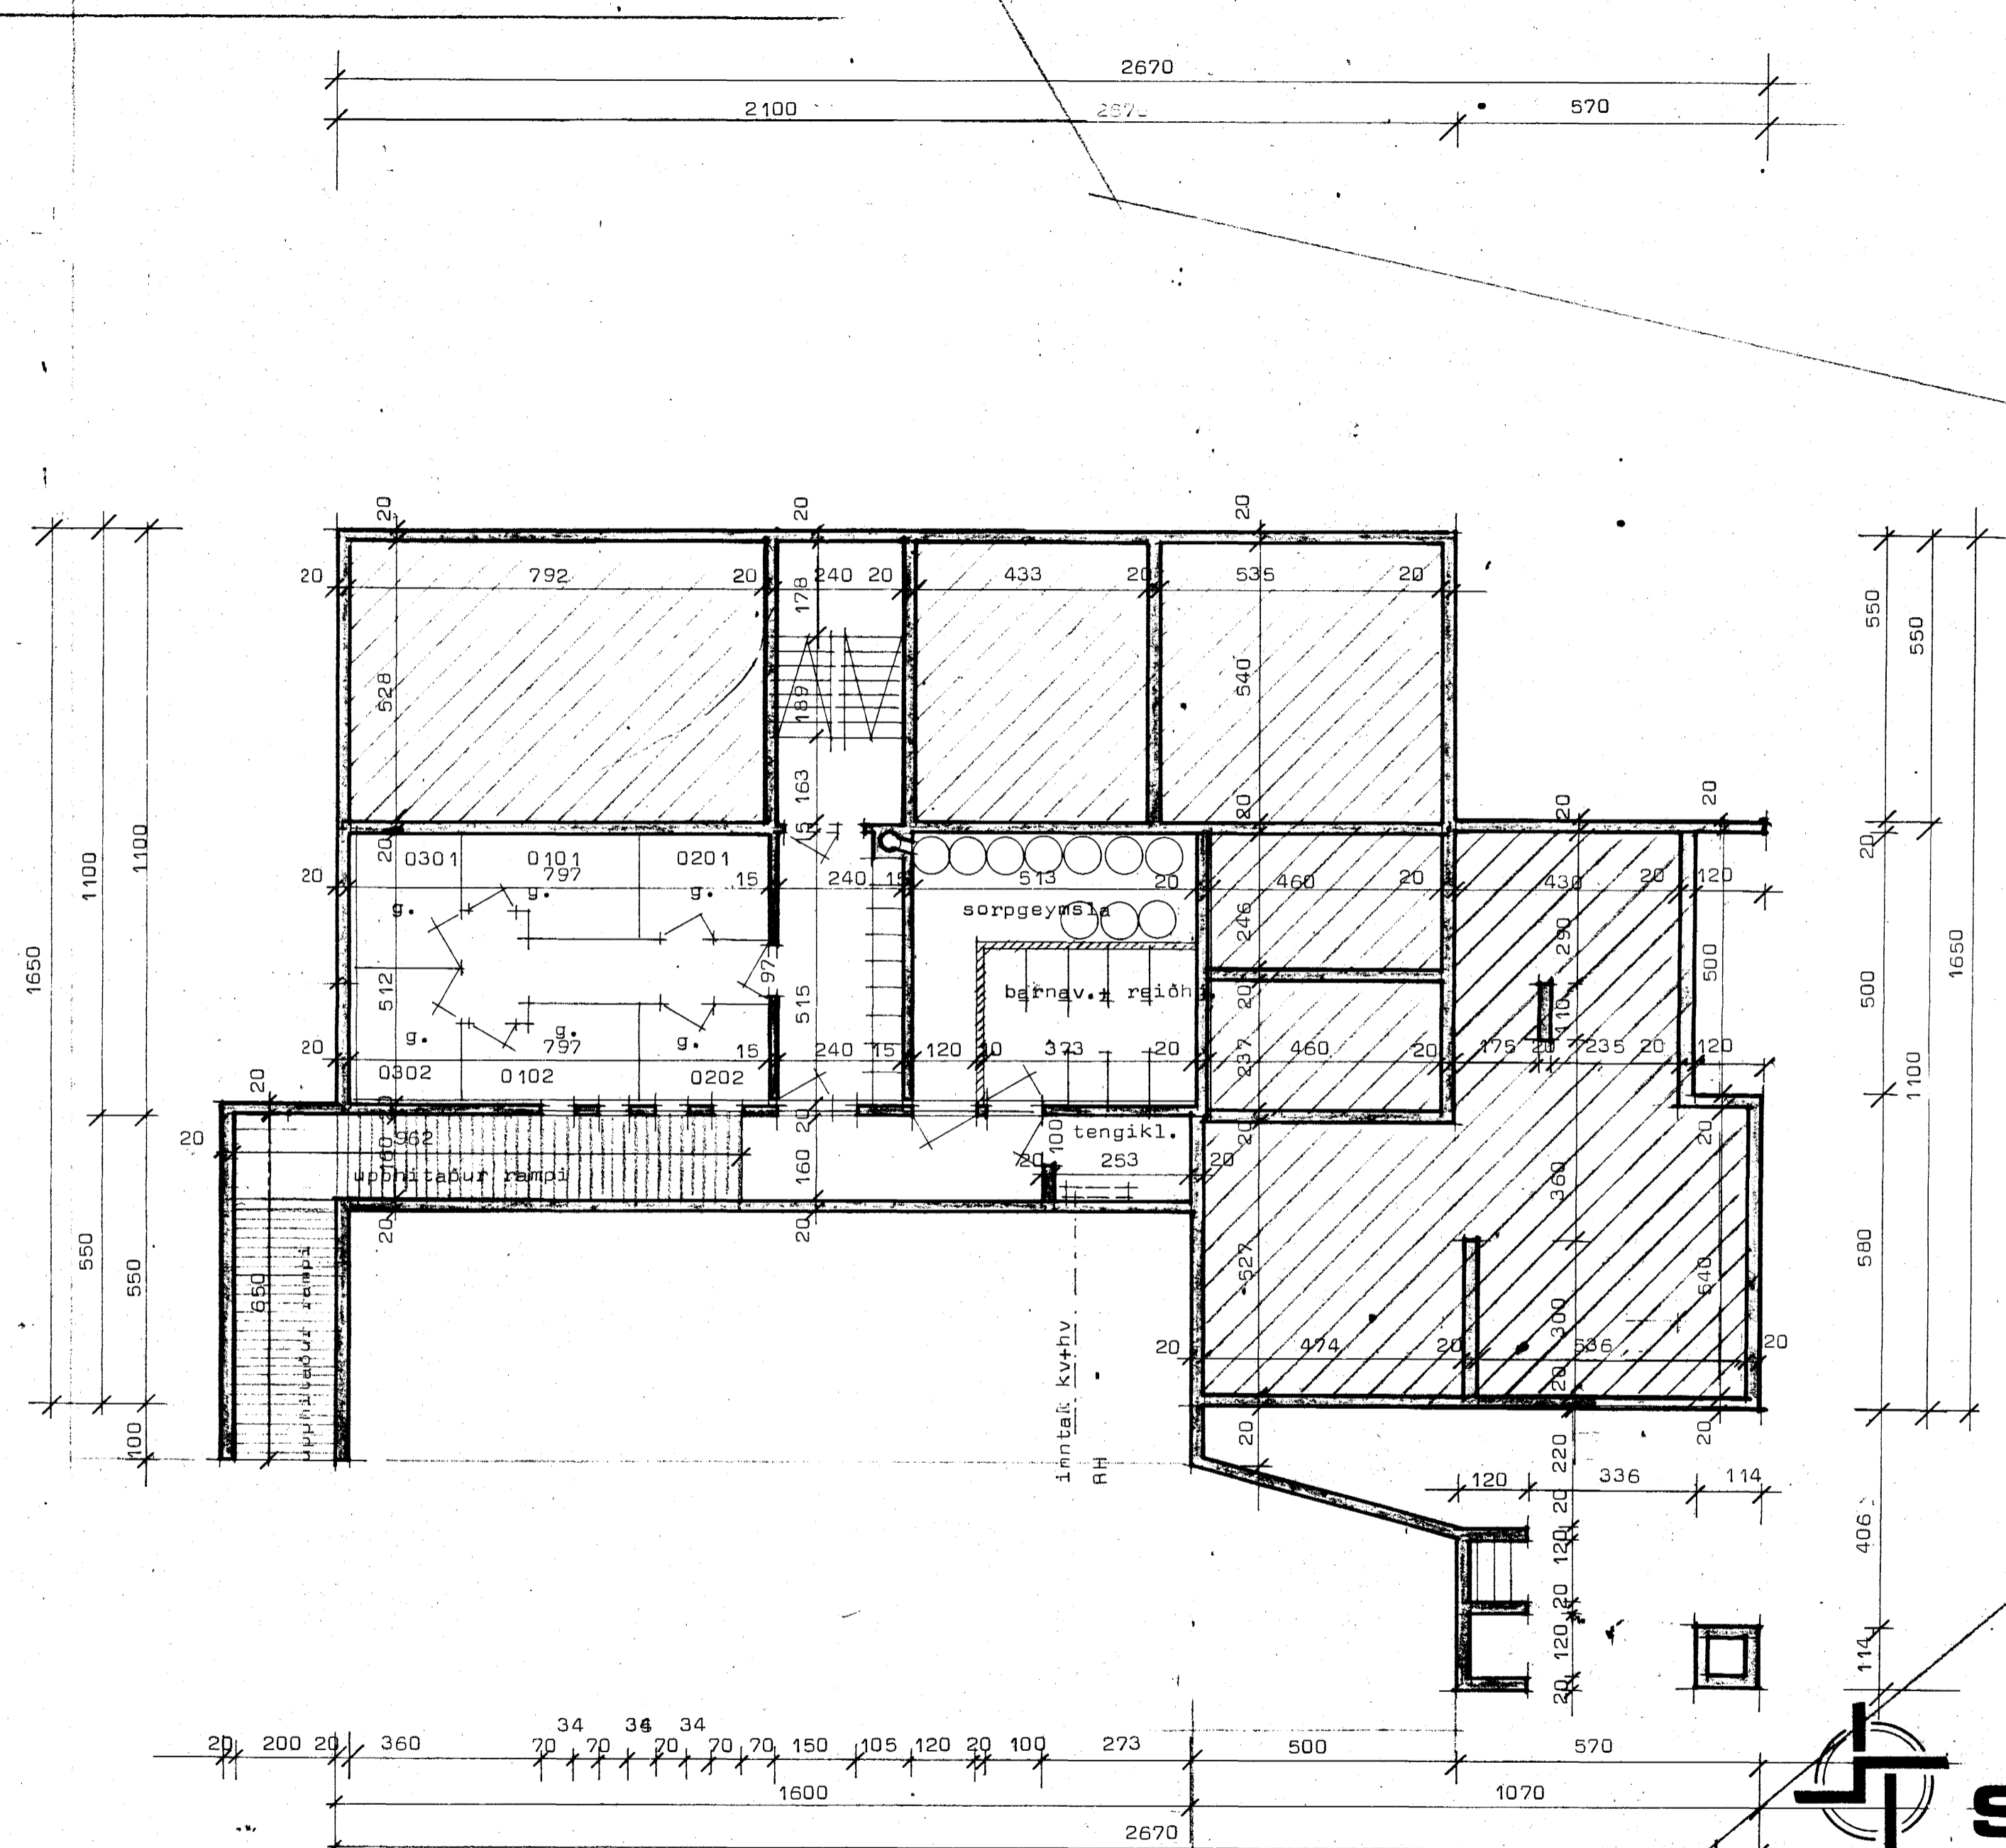

Sambykkt á fundi bygginga-
nefndar þ. 3/3 1988
BYGGINGAÞULLTRÚINN
Í HAFNARFIRÐI
Sigurdur Gudmundsson

4
3
4
4

Grunnmynd kjallara

STADALHÚS S F
TEIKNISTOFA SÍÐUMÚLA 3I SÍMI 8314I

VERKEFNI Grunnmynd kjallara Suðurvangur 49 Hafnarfirði	DAGS. 26feb-1988	VERK NR 87-25
	MKV. 1:100	
	BR.	
	BLAD NR 1,01	