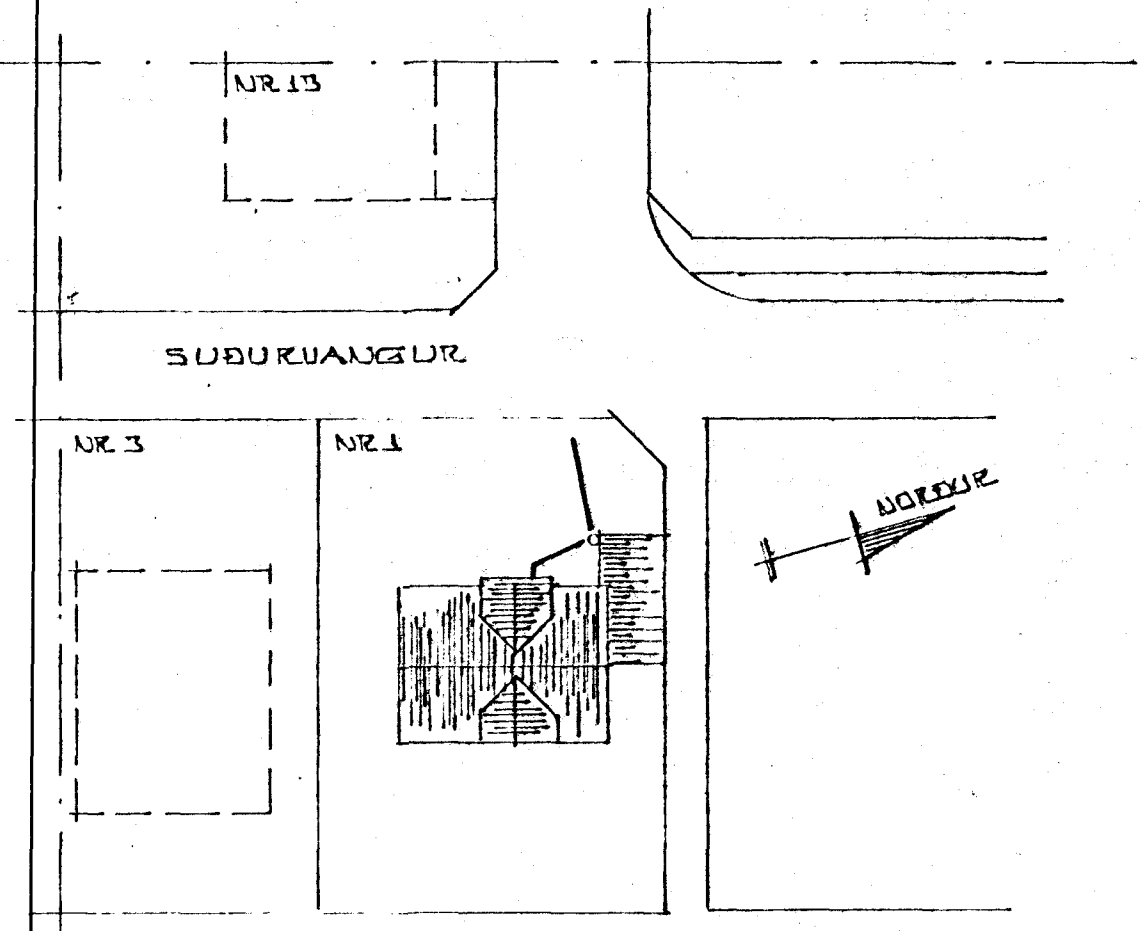

GRUNNMYND 1:50

AFSTÖÐUMYND 1:500

DR. 020643 31	SÚÐURVANGUR 1. HAFNARFIRÐI	DAGS 820603
	GRUNNMYND GRUNNLAGNIR	REIKN. <i>lg</i>
		TEIKN. <i>lm</i>
		VERK NR. 8806
	HELKN. 1:50	TEIKN. NR. 02
	SIGURÐUR ÞORLEIFSSON TEKNIPRÁÐLEGUR E.F.F.I.	
	STRANDGÖTU 11 HAFNARFIRÐI SÍMISÍM 1	