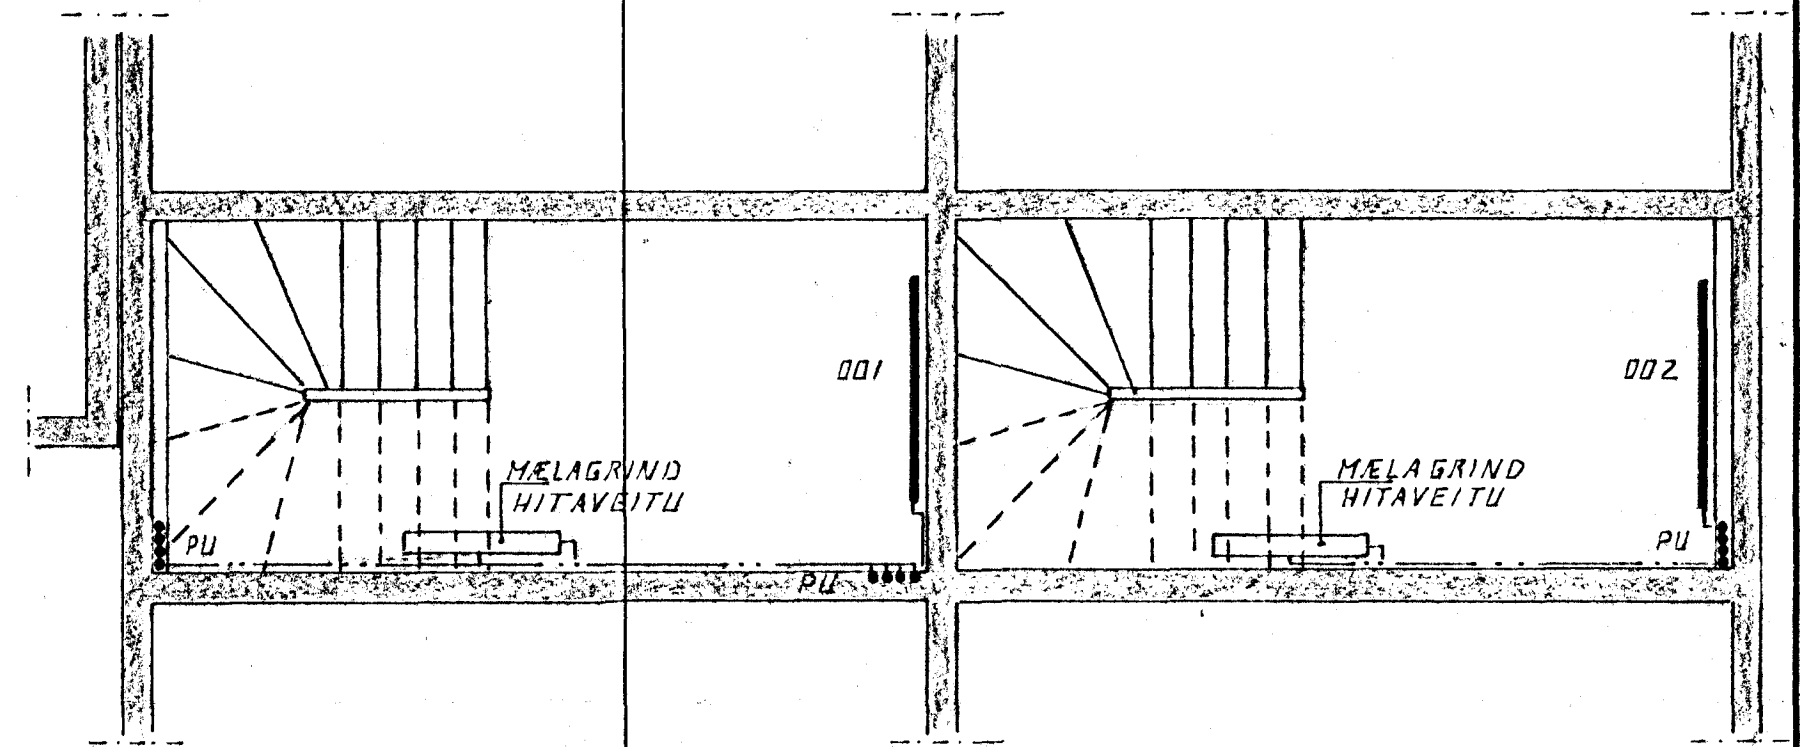

GRUNNMYND 1. HÆÐAR 1:50

GRUNNMYND KJALLARA 1:50

DR. NR.	DAGS	EDLI BREVTINGAR	SIGN.
		SUDURVANGUR 25 HAFNARFIRÐI	DAGS JAN '89
		HITA - VATNS OG FRÆNNISLAGNIR.	HANNA
		GRUNNMYND 1. HÆÐ. OG KJALLARA	TEKNAÐ 16.
		MELIKV. 1:50	VERK NR. 8831
		SIGURÐUR ÞORLEIFSSON TEKNIFRÆÐINGUR F.T.F.I.	BLAÐ NR. 2-04
		STRANDGÖTU 11 HAFNARFIRÐI SÍMI 54731	