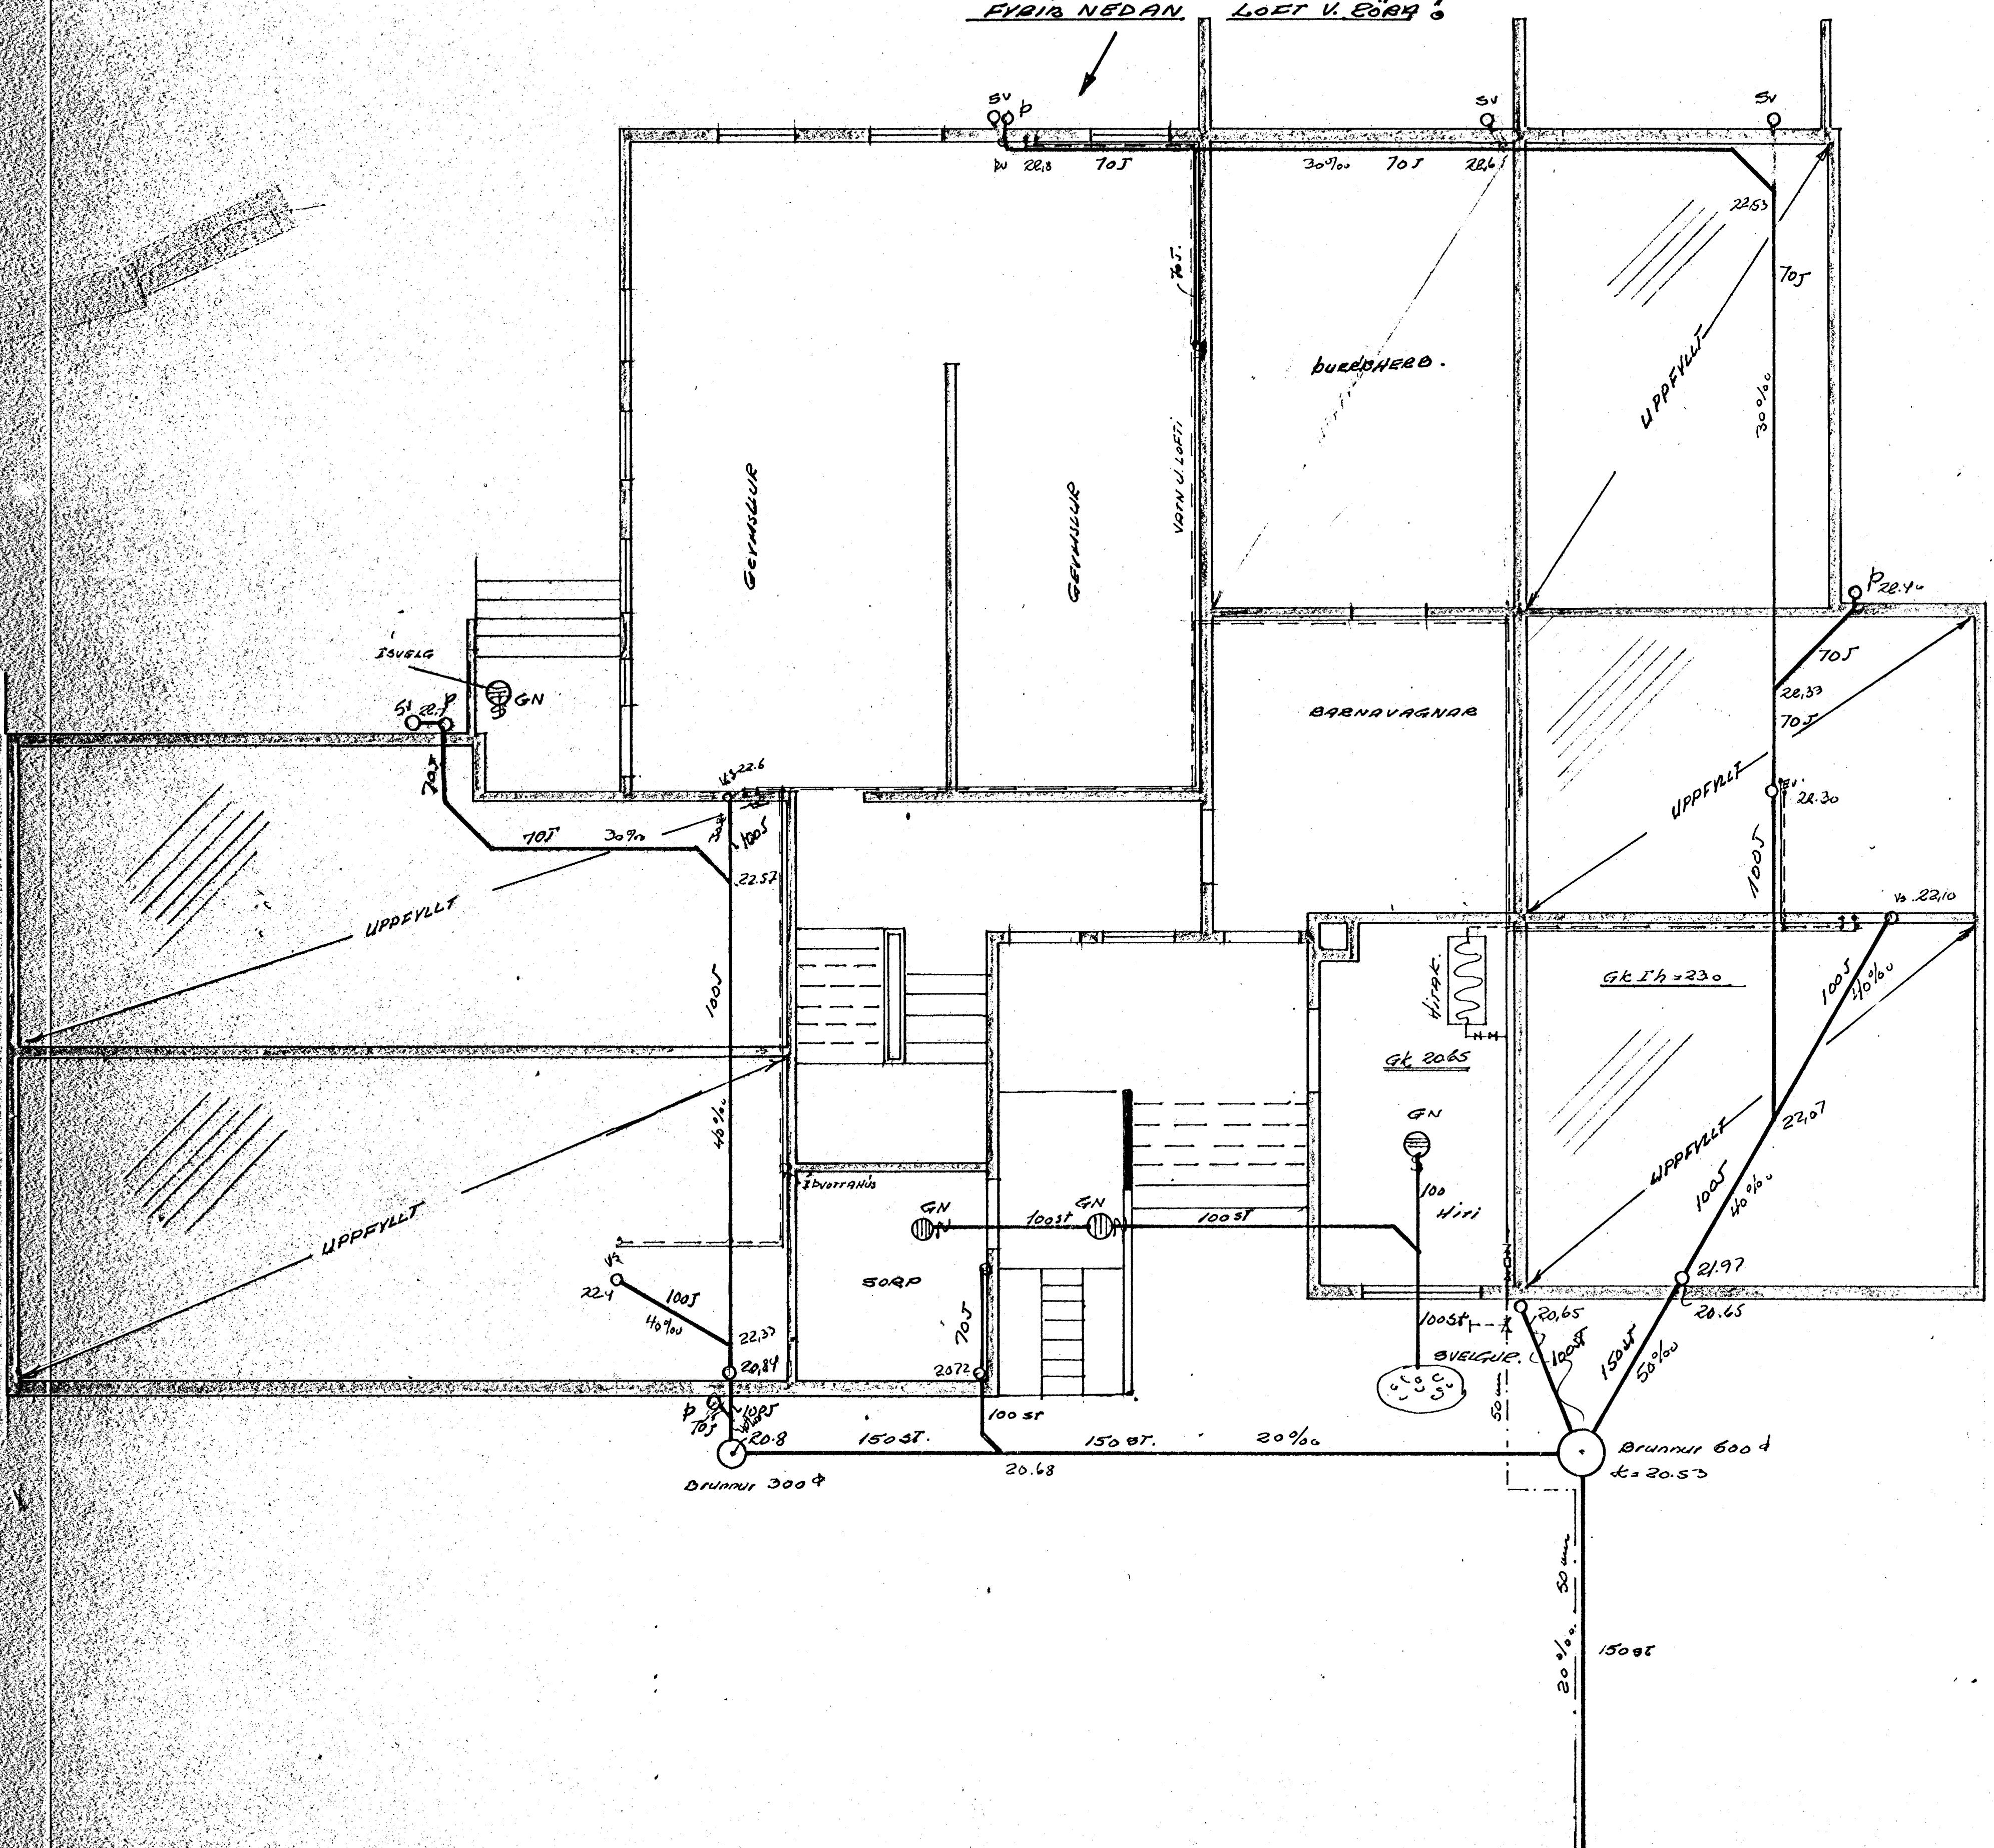

ATH LATA EFDI BRUN
 GLUGGA VERA MINNST 12cm
 FYRIR NEDAN LOFT V. 2084!

ARBEIDNING 1:500

SUBURVANGUR 2 SKULD & VATN	KVAFU	TAEN.	LAG.
	1:50	ORAS	17.8.71
KOLBEINN KG JONSSON	TEIKN.	7019	
TACNID 5.10843	BL.	1.	