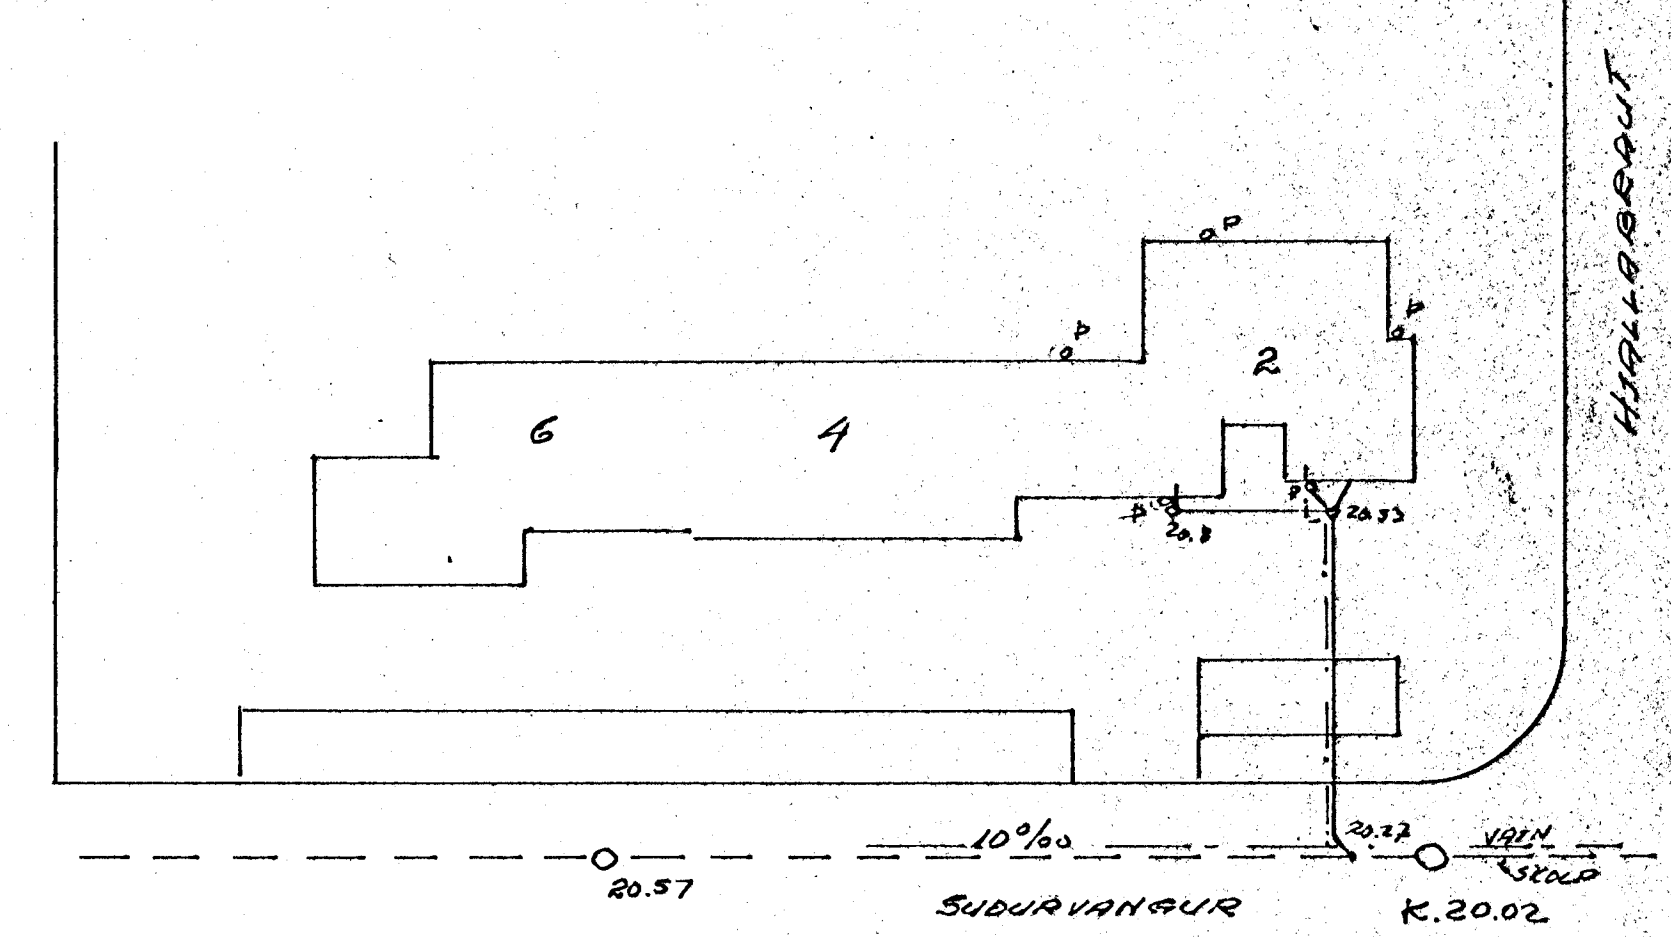

ATH LATA EFDI BRUN
 GLUGGA VERA MINNST 12cm
 FYRIR NEDAN LOFT V. 2084!

ARBEIDNING 1:500

SUBURVANGUR 2 SKULD & VATN	KVAFU	TAEN.	LAG.
	1:50	ORAS	17.8.71
KOLBEINN KG JONSSON	TEIKN.	7019	
TACNID 5.10843	BL.	1.	