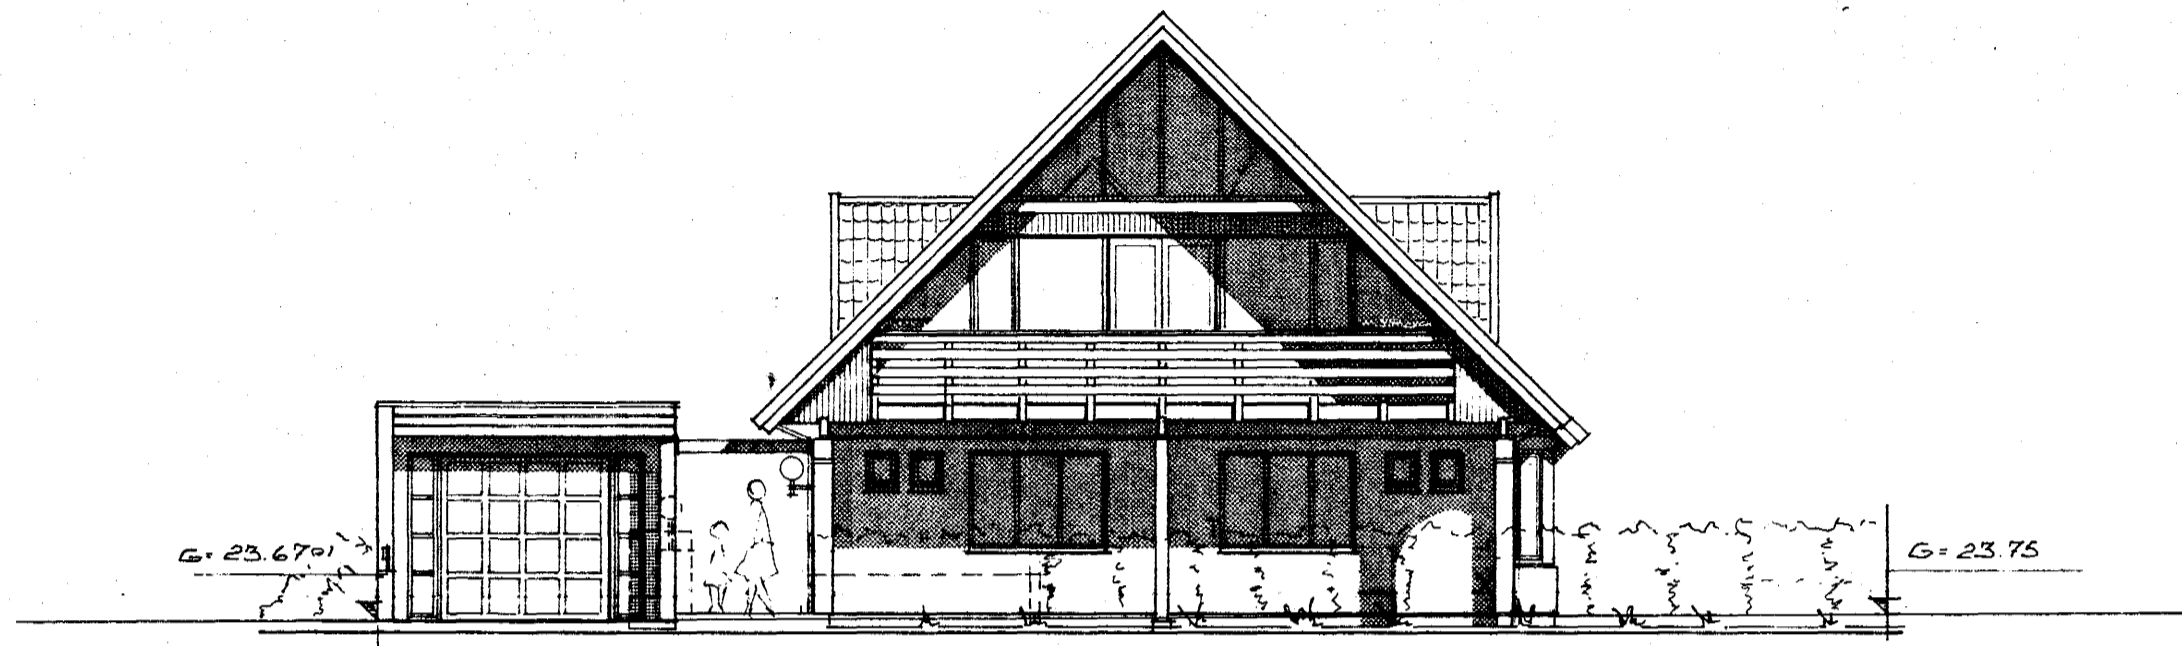

Samþykkt á fundi bygginga-
nefndar þ. 23. 9. 81
þ. 16. 6. 19. 82
BYGGINGAFULLTRÚINN
I HAFNARFIRDI
S. Jónsson

VESTUR

JARÐLÍNA Í MIÐRI LÖÐ.

SUDUR

JARÐLÍNA Í MIÐRI LÖÐ.

8530 - 0030 01
02

Suðurvangur 3. Hafnarfirði.
Útlitsmyndir.
Mælikv. 1:100
Dags. sept. 1981
Hönnun. Helgi K. Félsson. DM. s. 52235
Gísli Þórunn -
I. nr. 03.