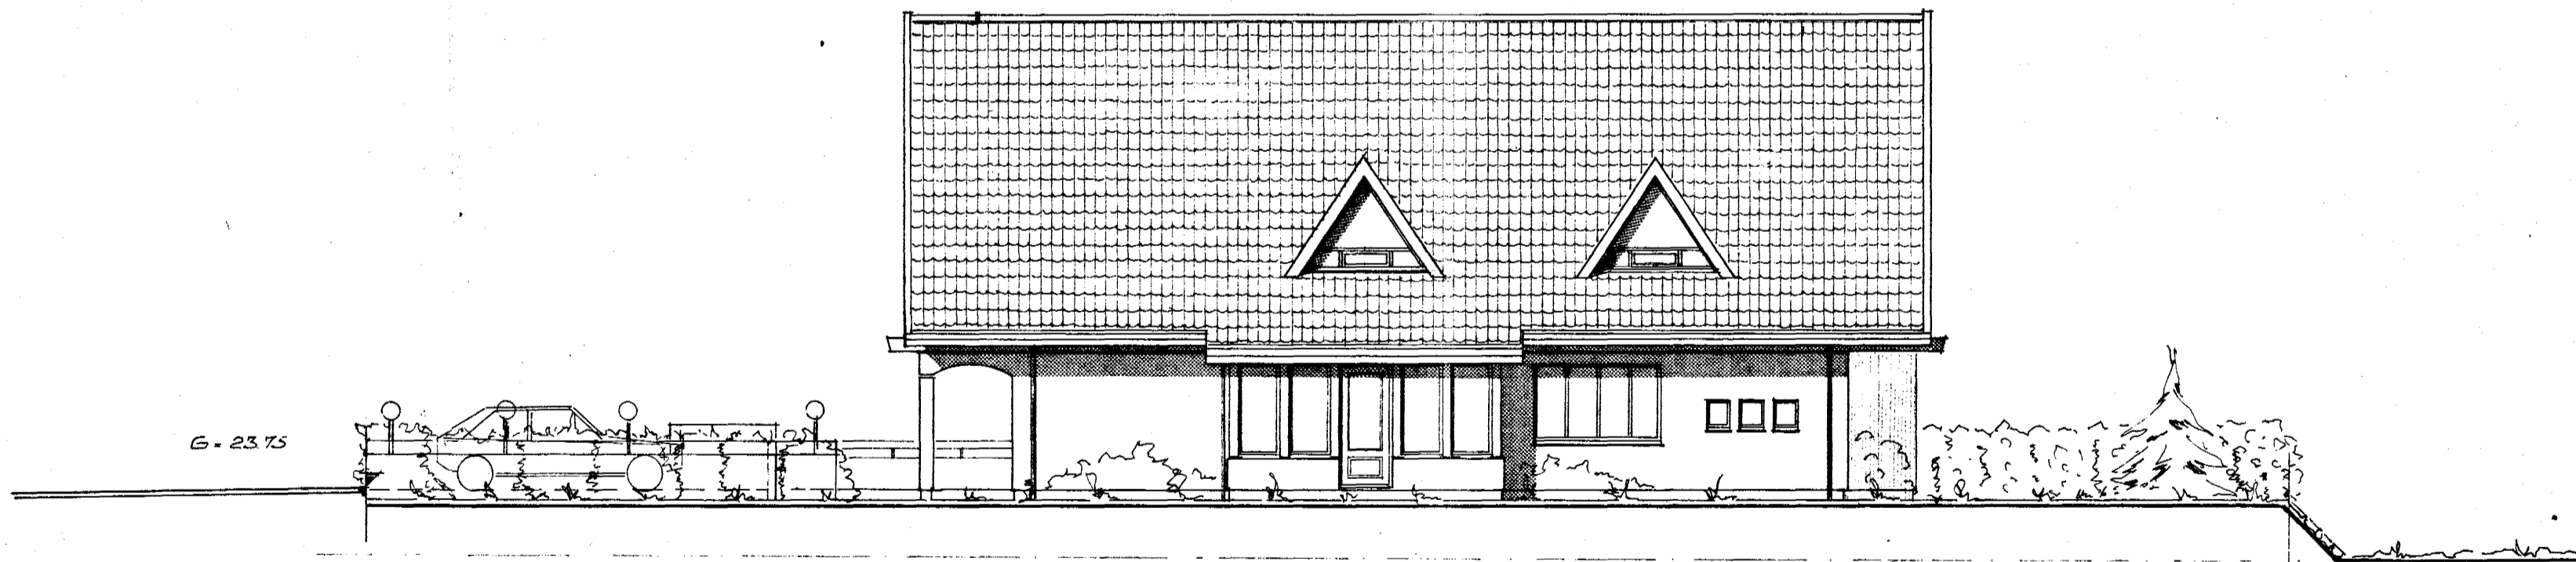

Samþykkt á fundi bygginga-
nefndar þ. 23. 9. 81
þ. 16. 6. 19. 82
BYGGINGAFULLTRÚINN
I HAFNARFIRDI
S. Jónsson

VESTUR

JARÐLÍNA Í MIÐRI LÖÐ.

SUDUR

JARÐLÍNA Í MIÐRI LÖÐ.

8530 - 0030 01
02

Suðurvangur 3. Hafnarfirði.
Útlitsmyndir.
Mælikv. 1:100
Dags. sept. 1981
Hönnun. Helgi K. Félsson. DM. s. 52235
Gísli Þórunn -
I. nr. 03.