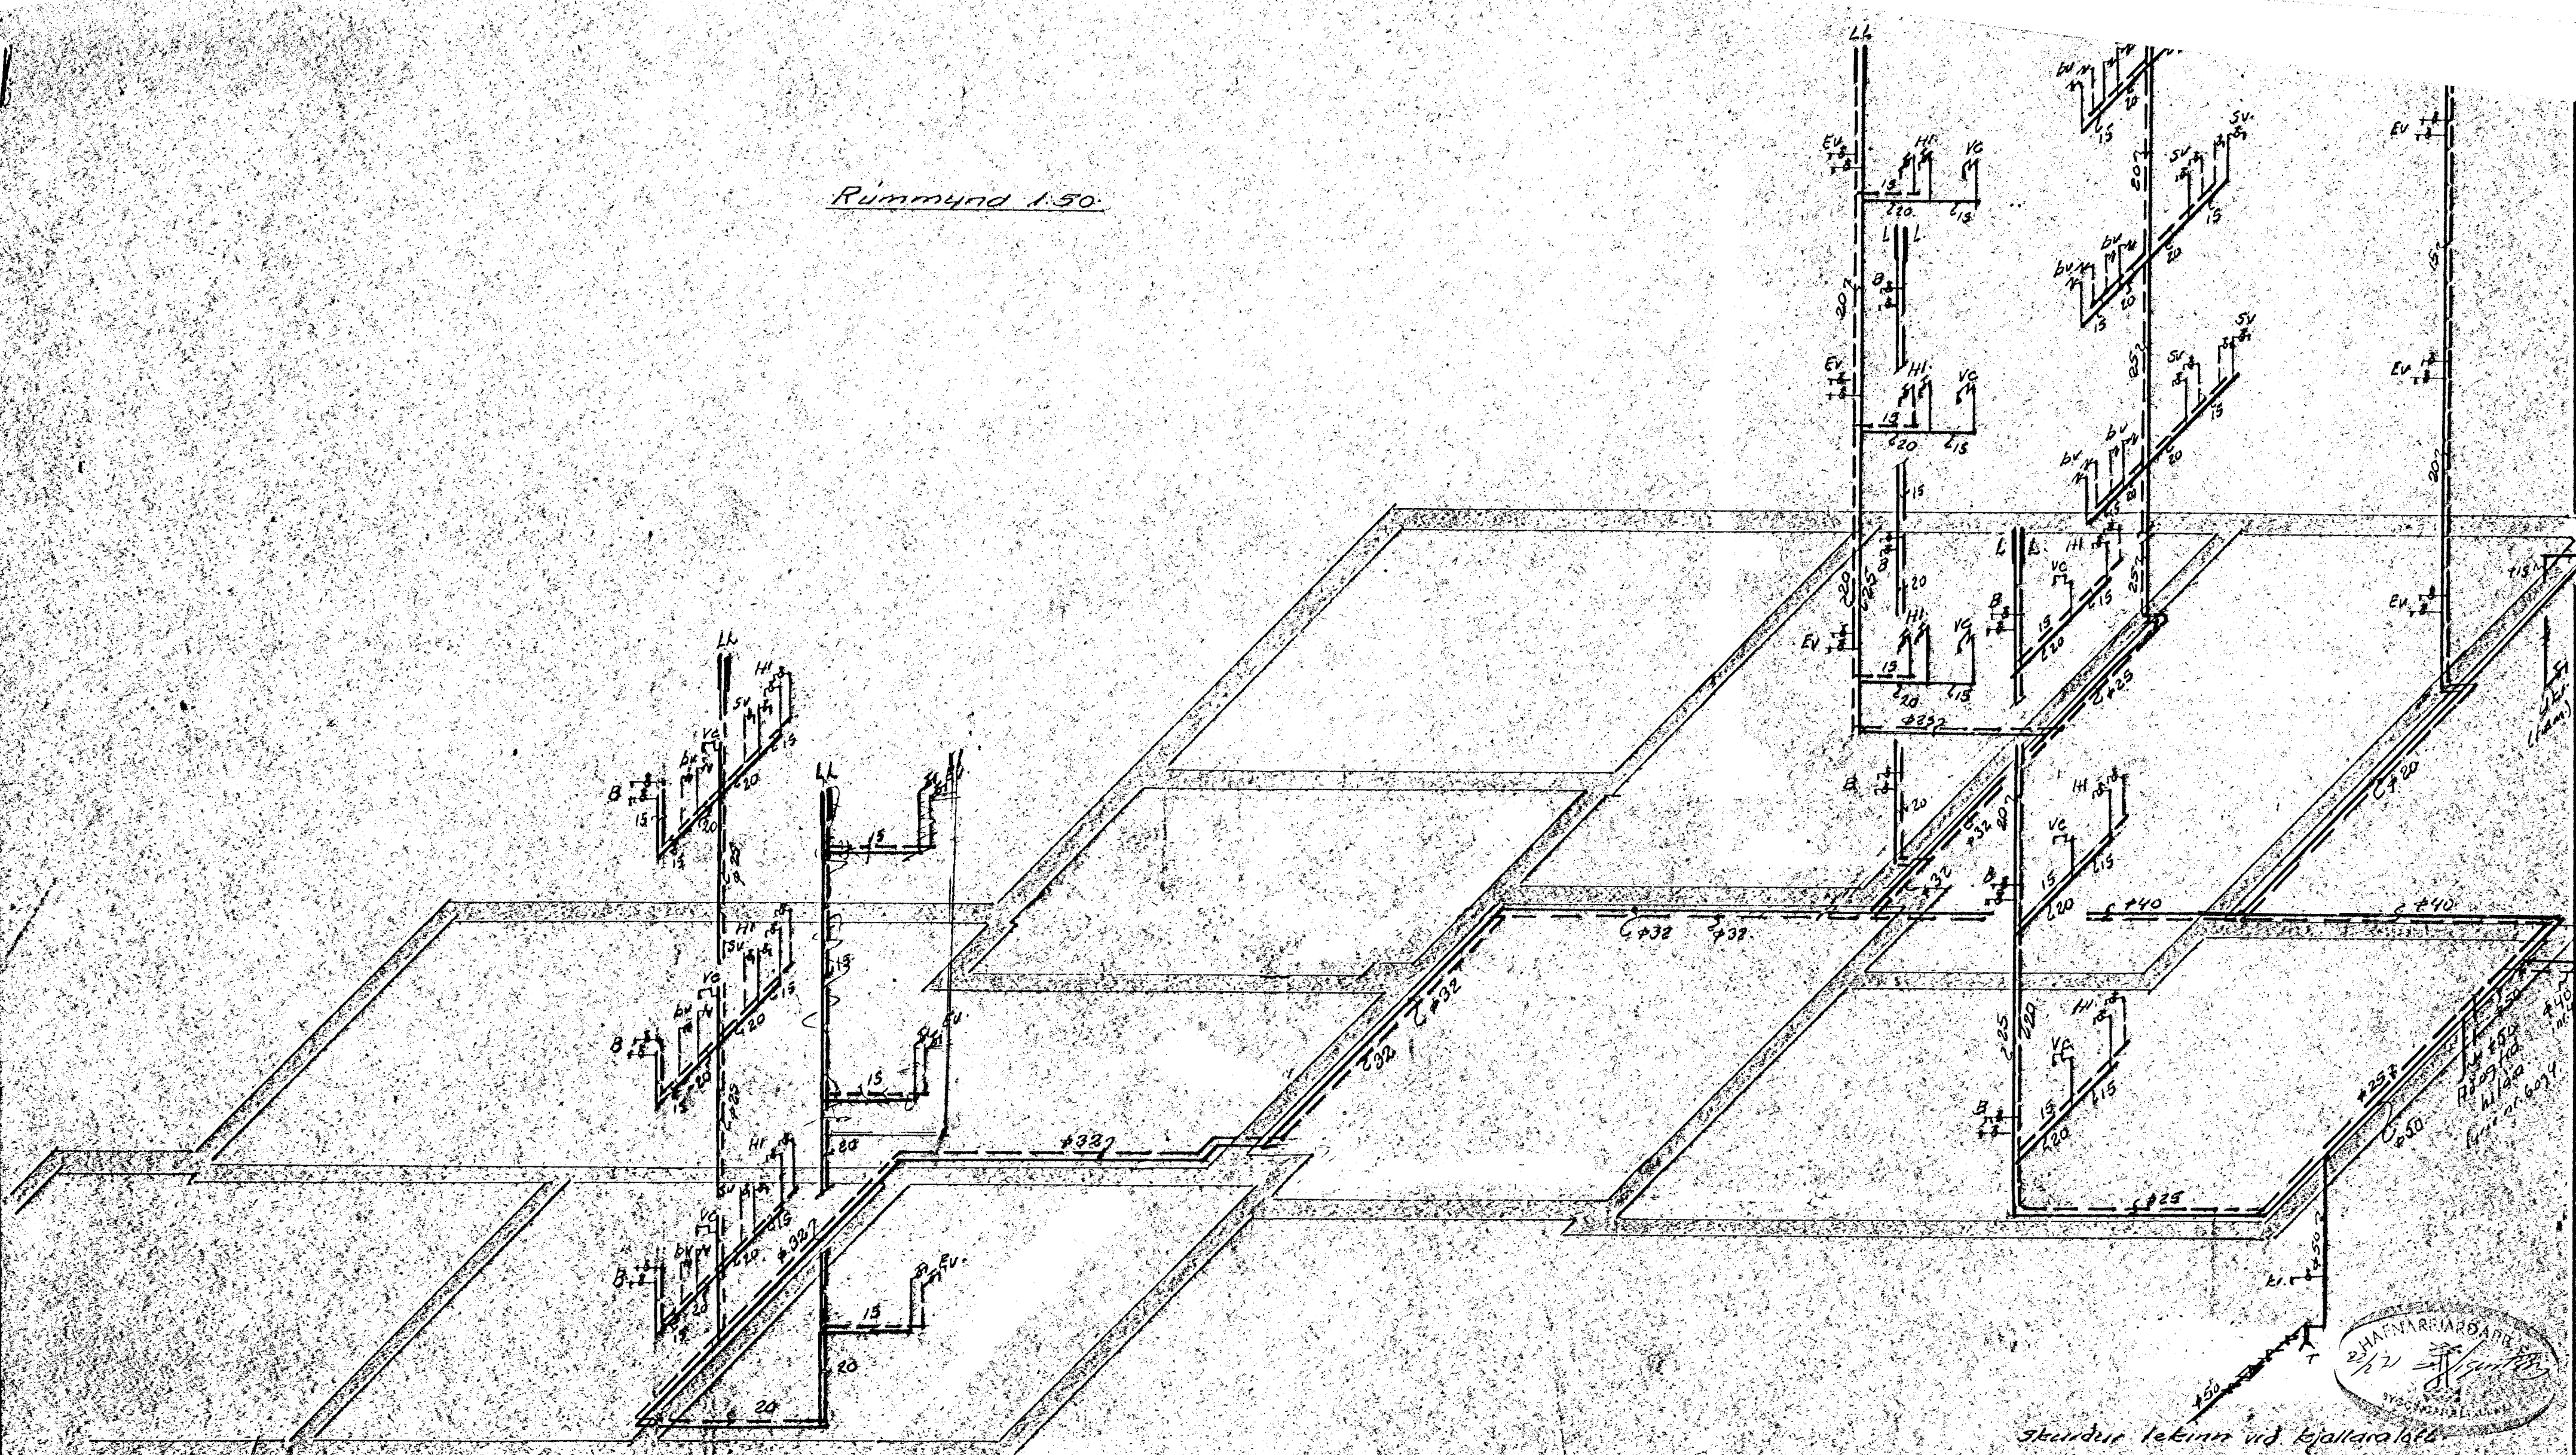

Rúmmynd 1:50

skurður tekinn við kjallara lofti

Benadur B. Sigurdsson		
Væðing		
Sudurkangur G		
M	1:50	Vatnslaga
D	okt. 70	Rúmmynd
Nr	3/61	Rúm A. Sigurdsson