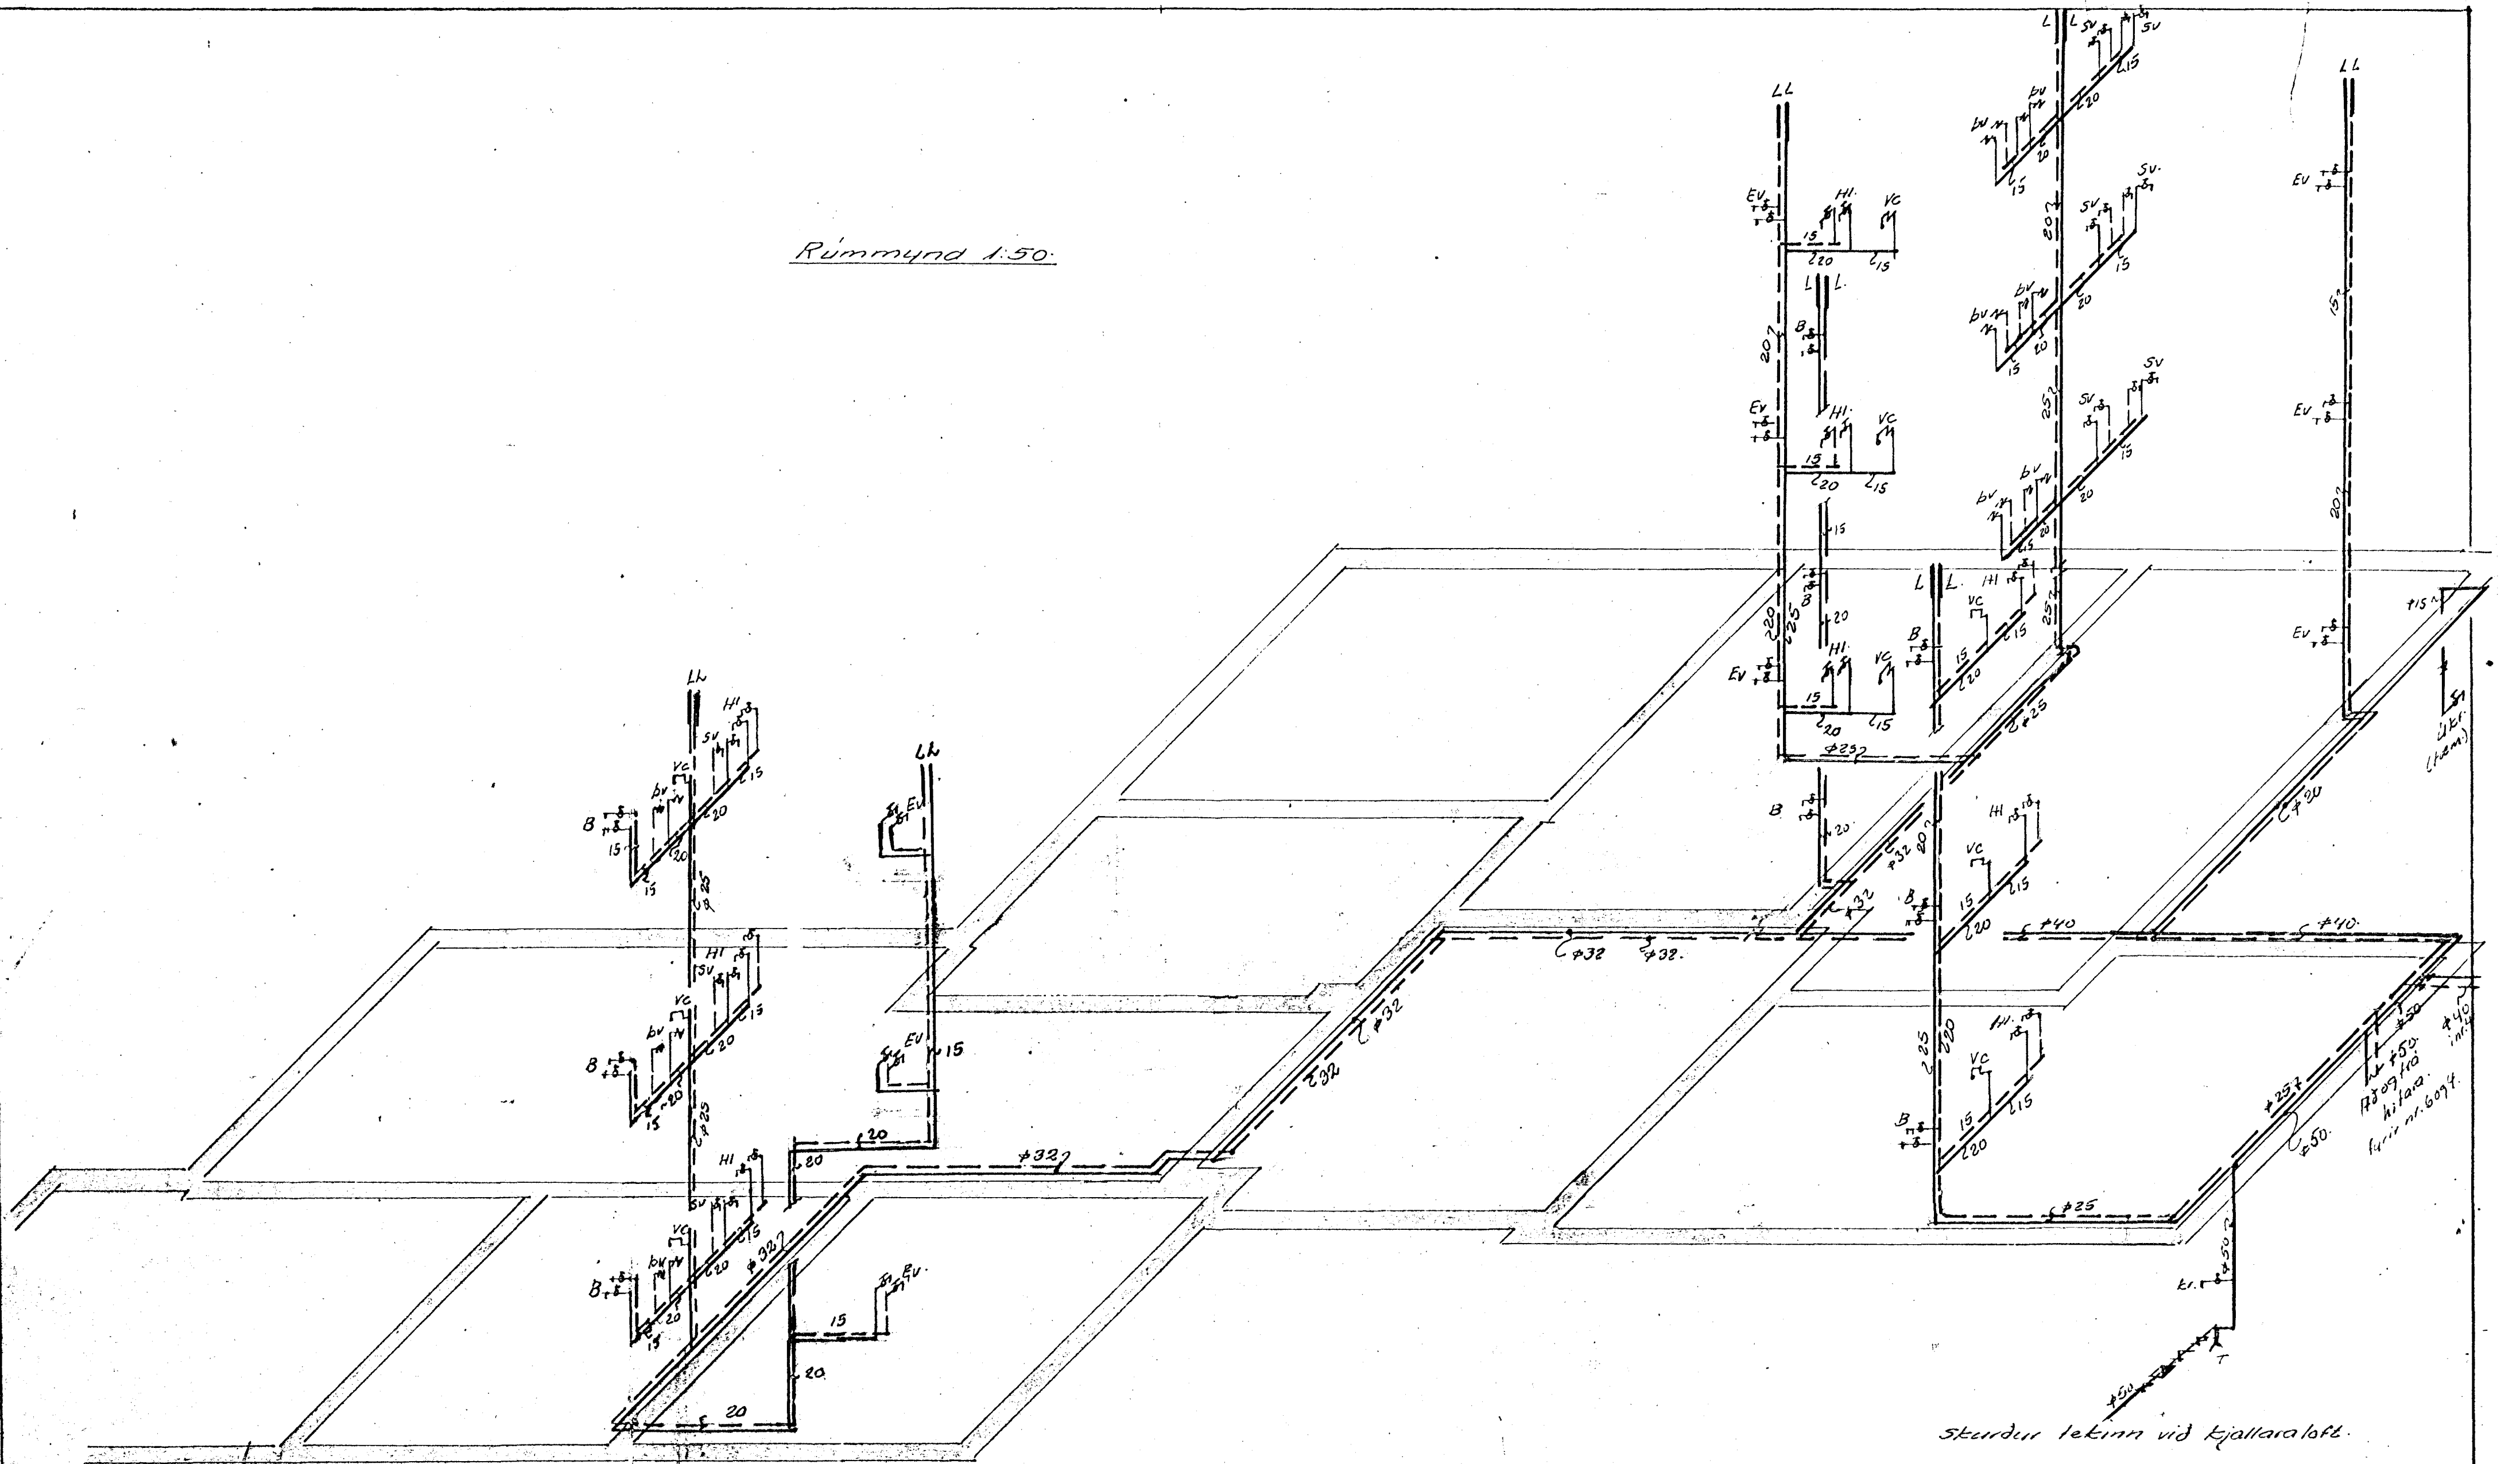

Rúmmynd 1:50.

Skurður tekinn við kjallara loft.

28-4-71.

Teikna breytt í samræmi við legu lafnar.
Bun. B. Sig.

Benedikt B. Sigurðsson veftr.		
Sudurrangur 6		
M.	1:50	Vatnsloagn
D.	okt '70	Rúmmynd
Nr.	2. bl.	Bun. B. Sigurðsson