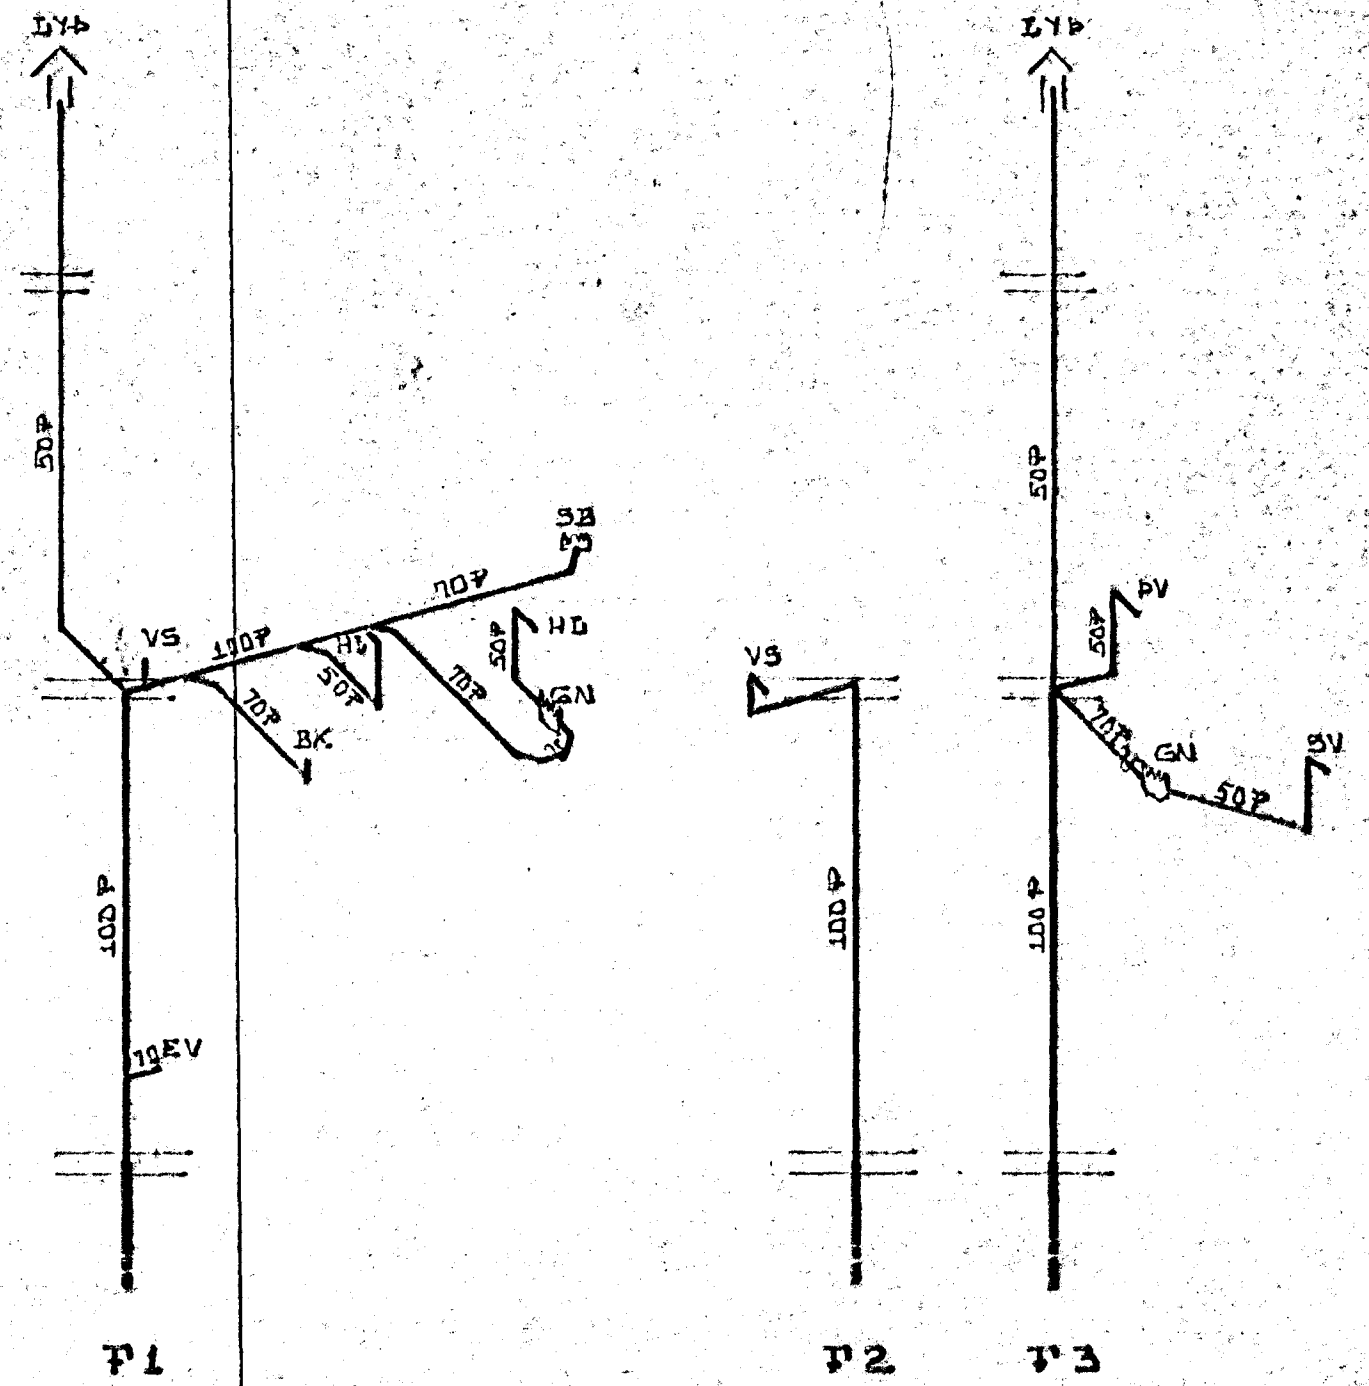

GRUNNMYND 1:50

KERTISMÝNDIR FRÆNNISLISSTOFA 1:50

SÚÐURVANGUR 9, HAFNARFIRÐI.	DASS. 03-08-82.
HITA-OG HREINGÆTISDIAGNIR Í HÆÐ	HANNAÐ K/S
MÆLIKVARÐI: 1:50	TEIKNAD K/S/SS
KRISTJÁN STEFÁNSSON TEKNIFRÁÐINGUR	VERK NR. 3200
REYKJAVÍKURVEGI 40 HAFNARFIRÐI, SÍMI 874 1111	