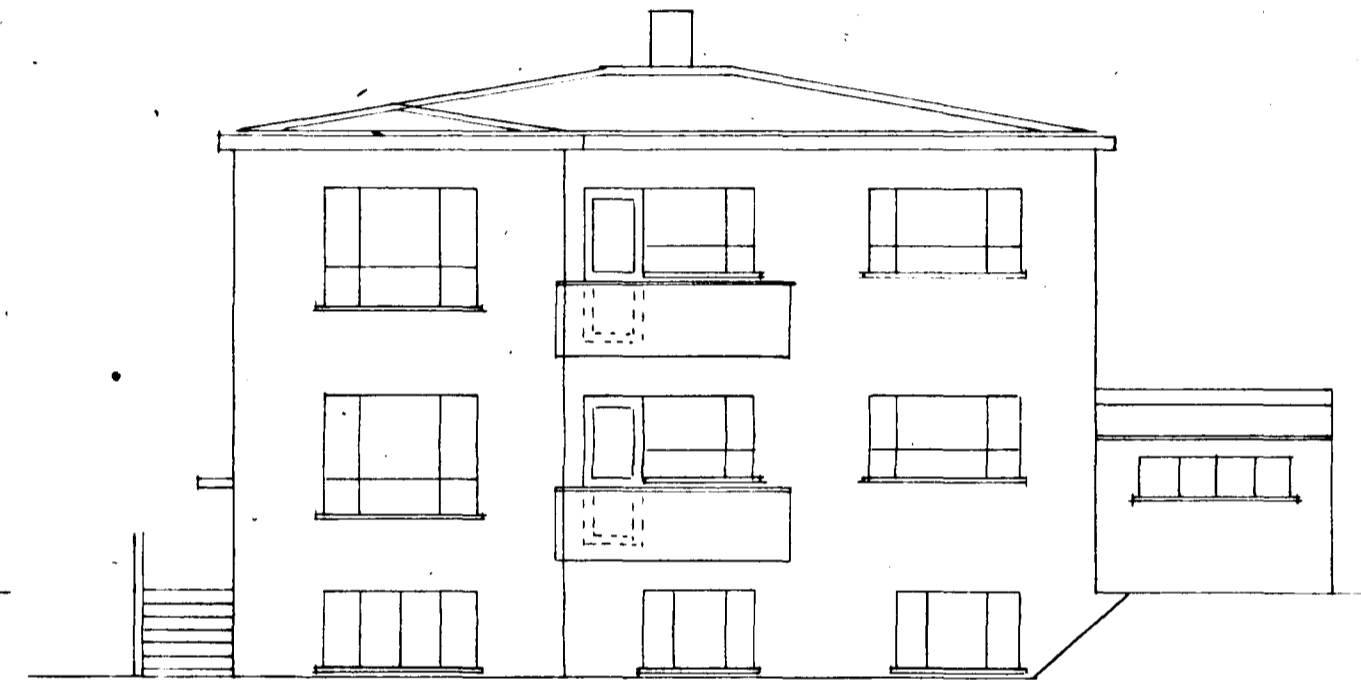

MÁL 1:100

AUSTUR GAFL

VESTUR GAFL

Sunnulagur

Afstæðumind

1:500

N

Design No. 217/47
 HUS INGA KRISTJANSSONAR
 SUNNULVEG NR. 10
 HAFNAREYRI

SKURÐUR A-A

NORÐUR HLÍÐ

SUDUR HLÍÐ

KJALLARI

I. HÆÐ

II. HÆÐ

Hafnarfjörð, júní 1947
 Ingó Kristjánsson