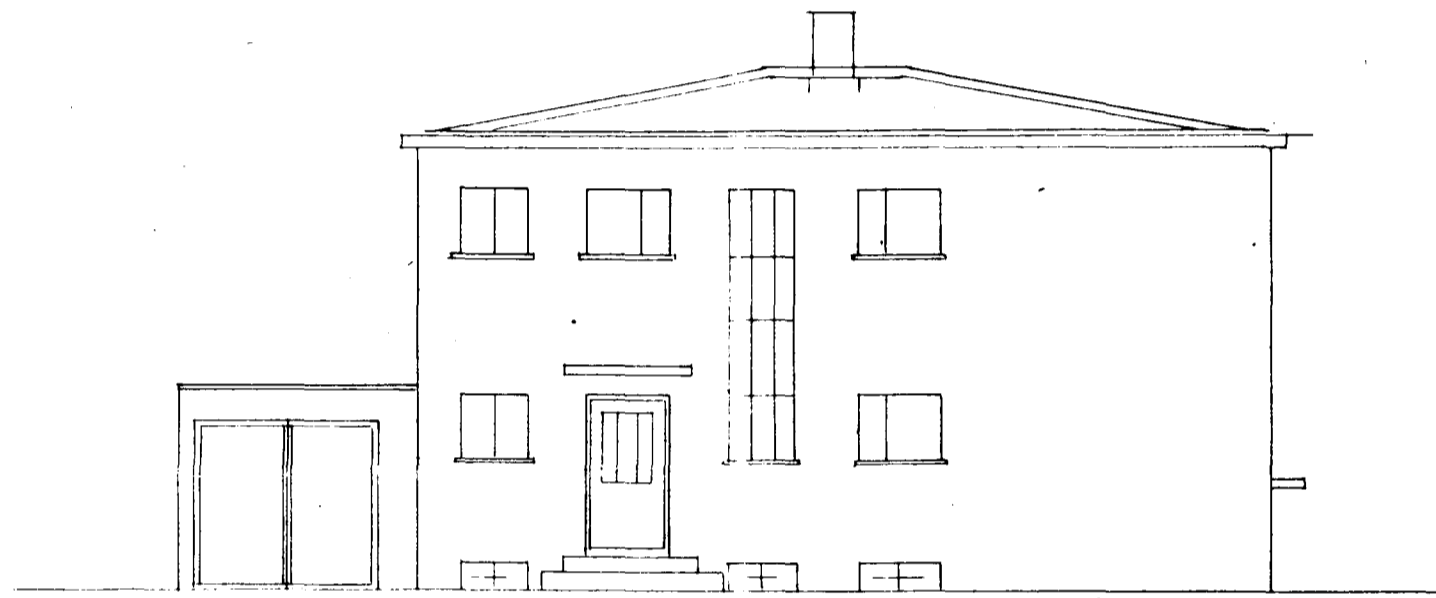

MÁL 1:100

AUSTUR GAFL

VESTUR GAFL

Sunnulagur

Afstæðumind

1:500

N

Design No. 217/47
 HUS INGA KRISTJANSSONAR
 SUNNULVEG NR. 10
 HAFNAREYRI

SKURÐUR A-A

NORÐUR HLÍÐ

SUDUR HLÍÐ

KJALLARI

I. HÆÐ

II. HÆÐ

Hafnarfjörð, júní 1947
 Ingó Kristjánsson