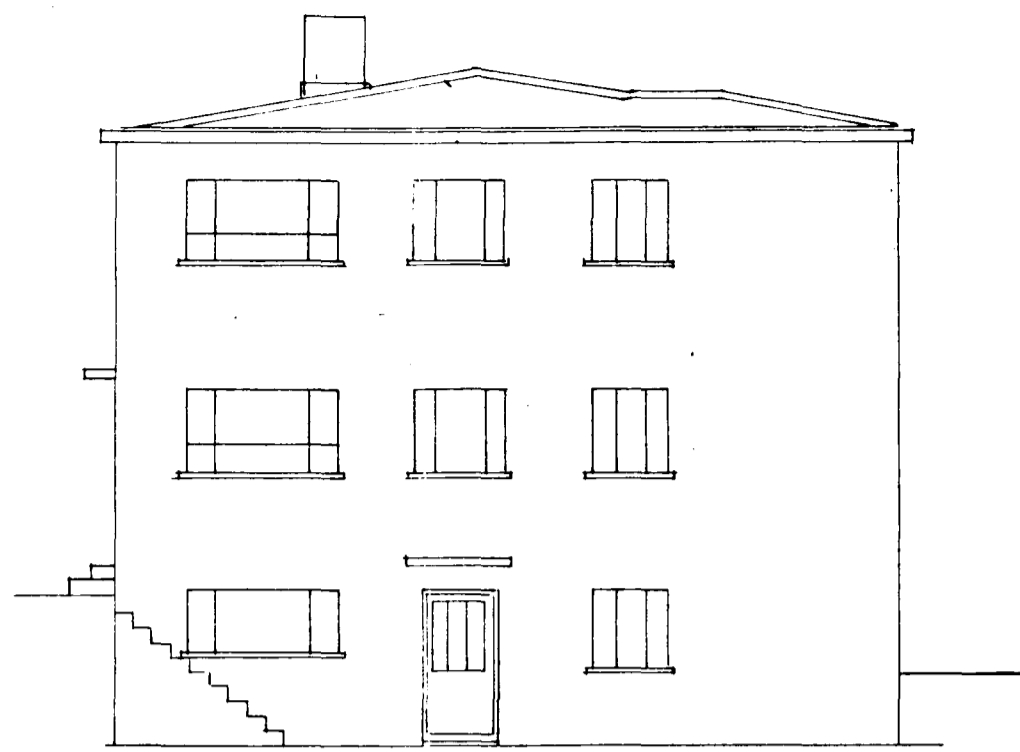

MÁL 1:100

AUSTUR GAFL

VESTUR GAFL

Sunnulagur

Afstæðumind

1:500

N

Design No. 217/47
 HUS INGA KRISTJANSSONAR
 SUNNULVEG NR. 10
 HAFNAREYRI

SKURÐUR A-A

NORÐUR HLÍÐ

SUDUR HLÍÐ

KJALLARI

I. HÆÐ

II. HÆÐ

Hafnarfjörð, júní 1947
 Ingó Kristjánsson