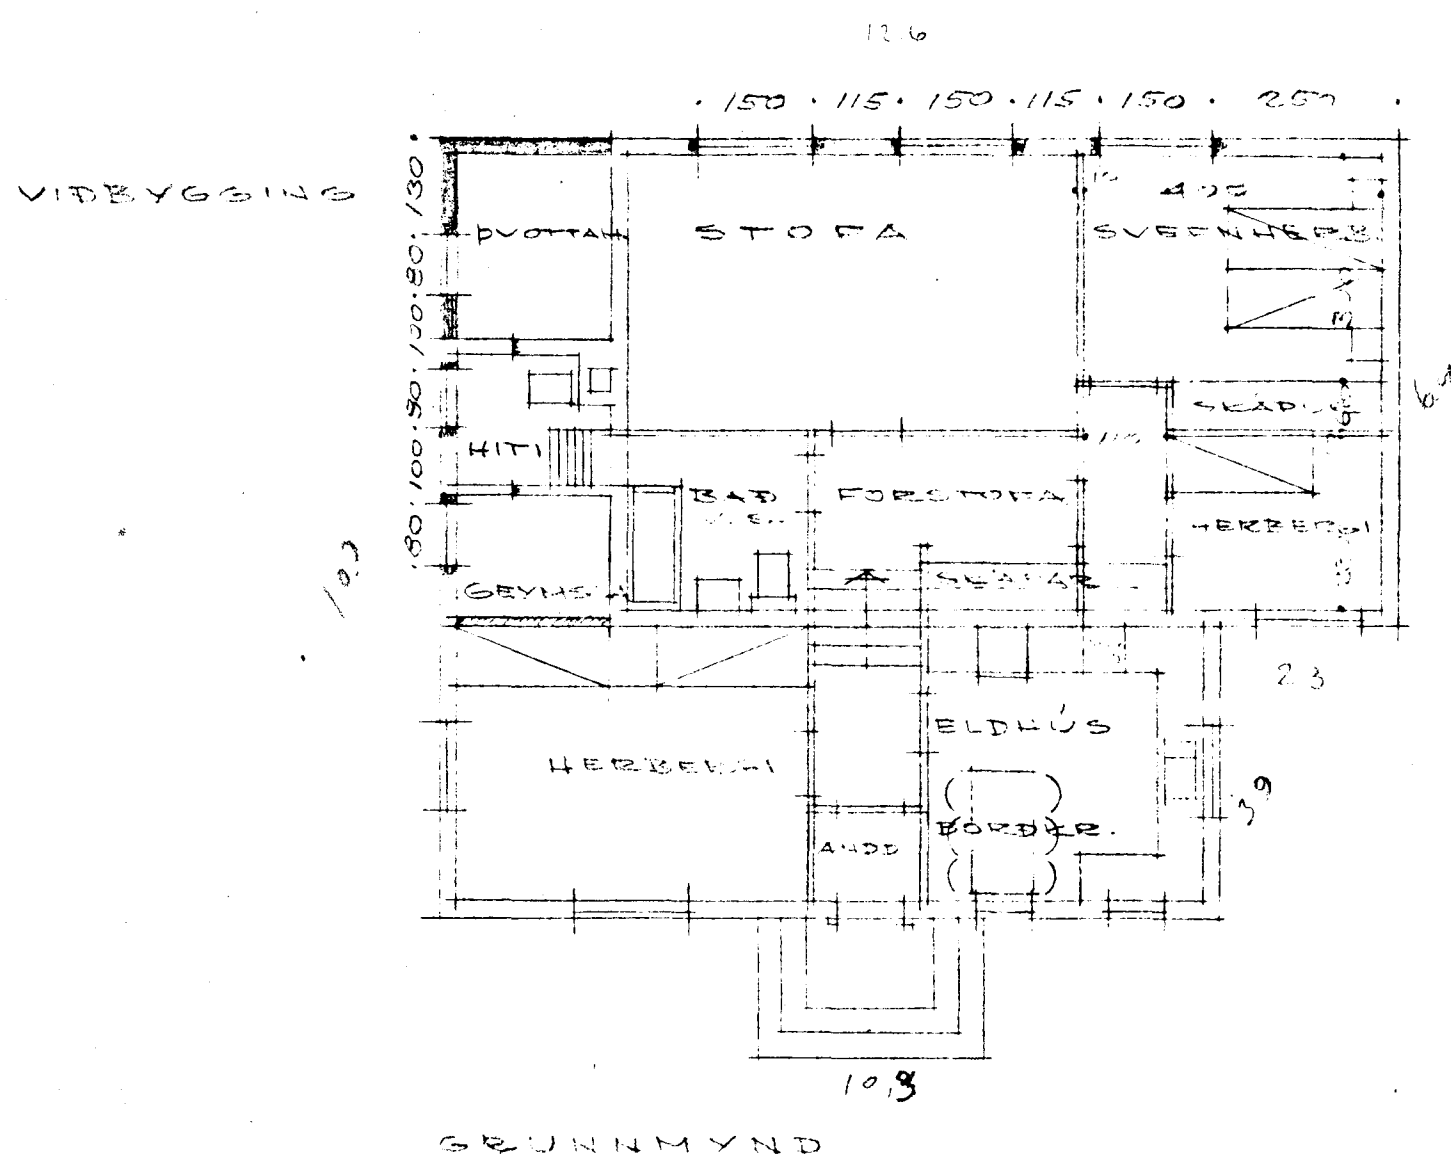

SUNNUEGUR 5. HAFNARFIRÐI.
MÁL 1:100.
Breyting.

ambýkt & fundi byggisá-
nefndar þ. 2/11 1960
BYGGINGAFLUTRÚINN
Í HAFNARFIRÐI

AUSTUR

AFTÖÐUMYND 1:500.

V-169-1.
Breyting
Mál 1:100
20.10.1960.
KARTAN SIGURÐSSON
ARKITEKT