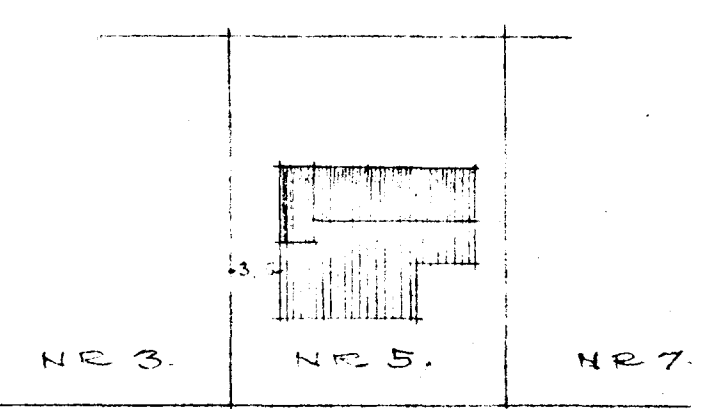

SUNNUEGUR 5. HAFNARFIRÐI.
 MÁL 1:100.
 Breyting.

ambýkt & fundi byggisá-
 nefndar þ. 2/11 1960
 BYGGINGAFLUTRÚINN
 Í HAFNARFIRÐI

SÚÐUR

SÚÐUR-
 AUSTUR

NORÐUR

AUSTUR

VESTUR

AFTÖÐUMYND 1:500.

SUNNUEGUR

V-169-1.
 Breyting
 Mál 1:100
 20.10.1960.
 KARTAN SIGURÐSSON
 ARKITEKT