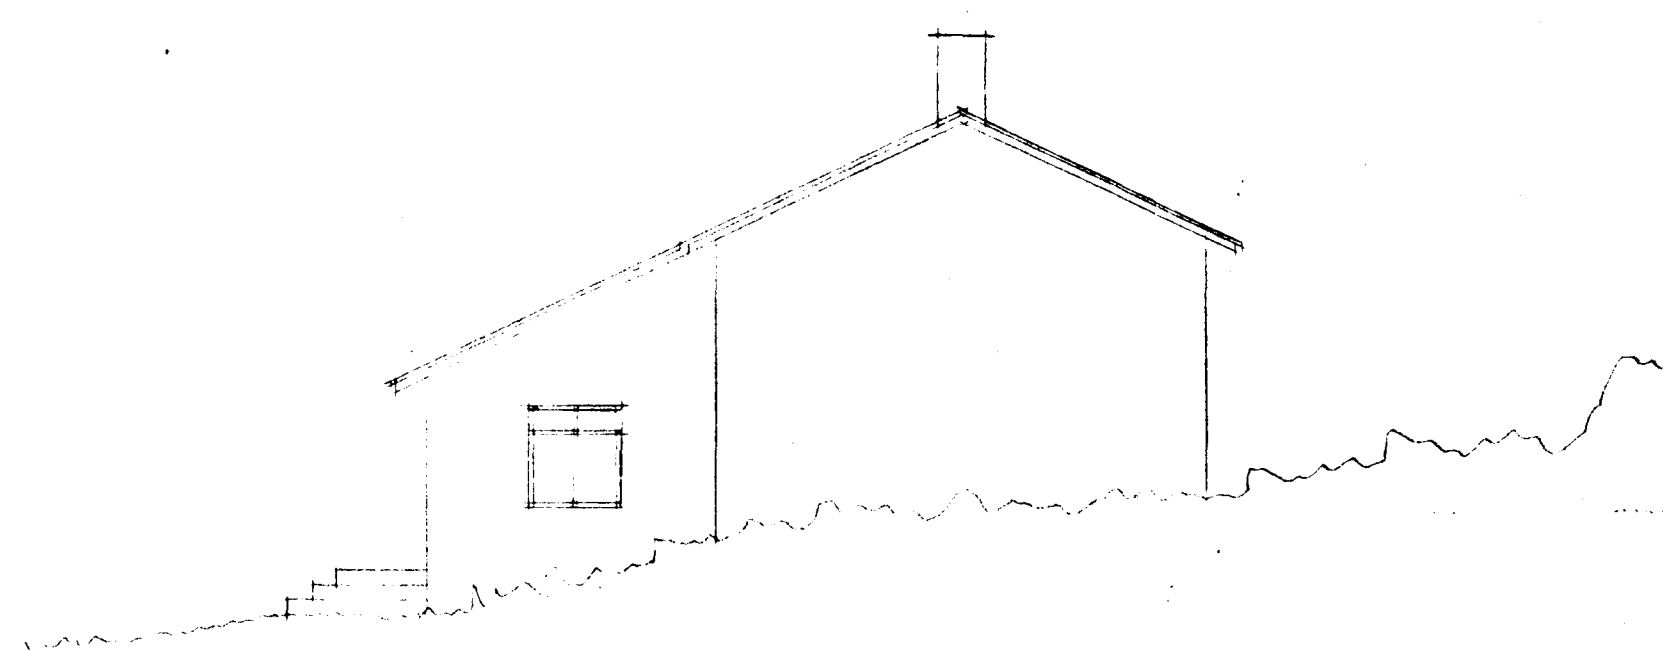

SUNNUEGUR 5. HAFNARFIRÐI.
 MÁL 1:100.
 Breyting.

ambýkt & fundi byggisá-
 nefndar þ. 2/11 1960
 BYGGINGAFLUTRÚINN
 Í HAFNARFIRÐI

SÚÐUR

SÚÐUR-
 AUSTUR

NORÐUR

AUSTUR

VESTUR

AFTÖÐUMYND 1:500.

SUNNUEGUR

V-169-1.
 Breyting
 Mál 1:100
 20.10.1960.
 KARTAN SIGURÐSSON
 ARKITEKT