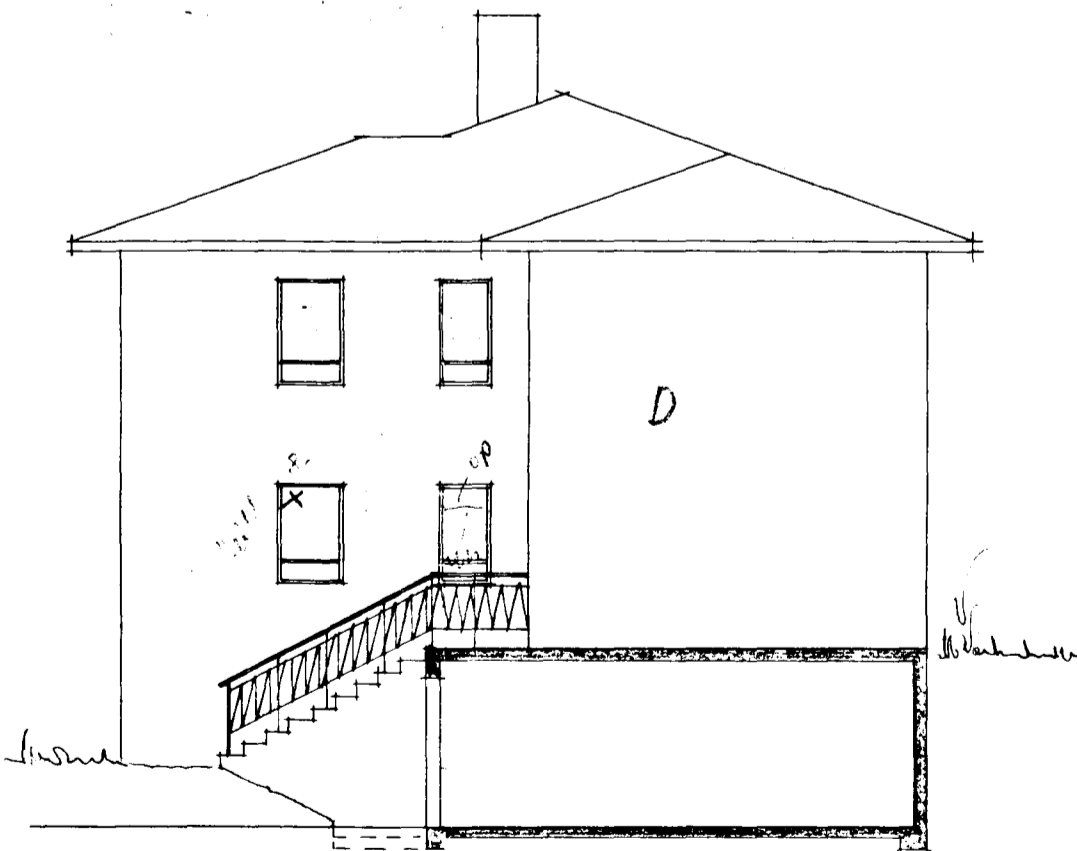

Suðausturgafi

3-4 mm gler
 milt 6-8

Reykjavík í sept. '54
 Arnaldur Pálsson

Handwritten notes and dimensions on the left side of the page, including:
 1) 1103 x 171 1/2
 2) 1051 x 72
 275 x 72
 233 x 134
 233 x 34,2
 5) 1051 x 72
 7) 324 x 240
 1) 1103 x 171 1/2
 2) 1051 x 72
 3) 1051 x 72
 4) 1103 x 171 1/2
 5) 1051 x 72
 6) 1103 x 171 1/2
 7) 324 x 240