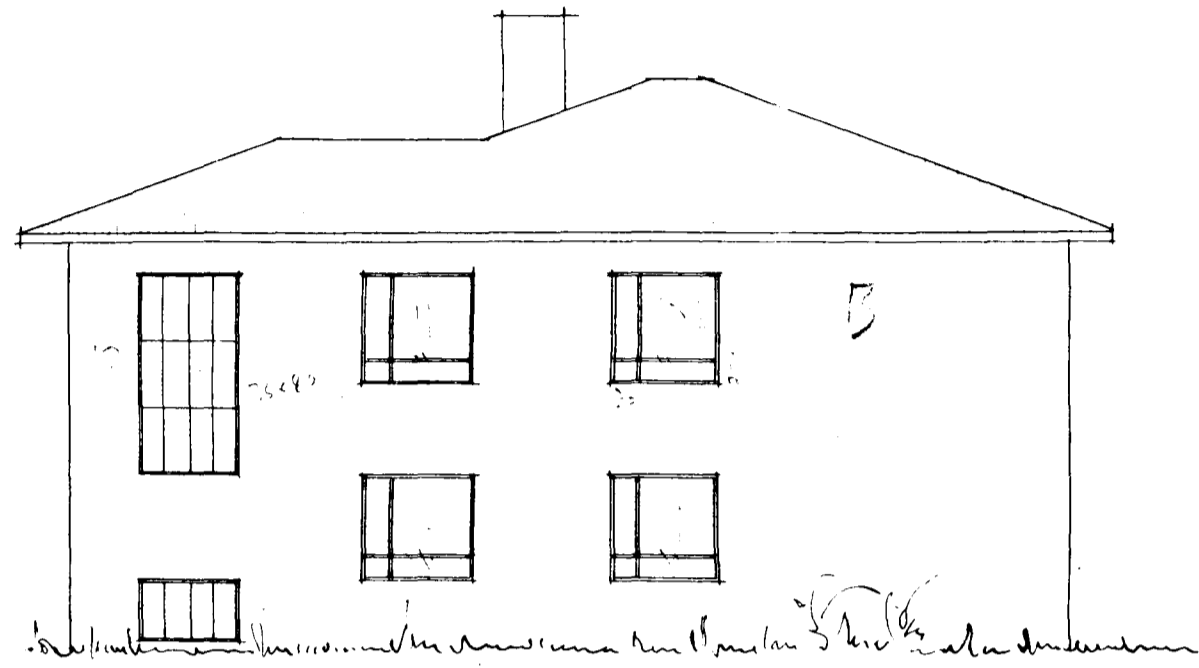

Sunnuvegur nr. 9 Hafnarfirði
Útlitsmyndir M. 1:100

Rúðir { 2.5
2.2
1.9

1.7

B. 2

Bakhlid