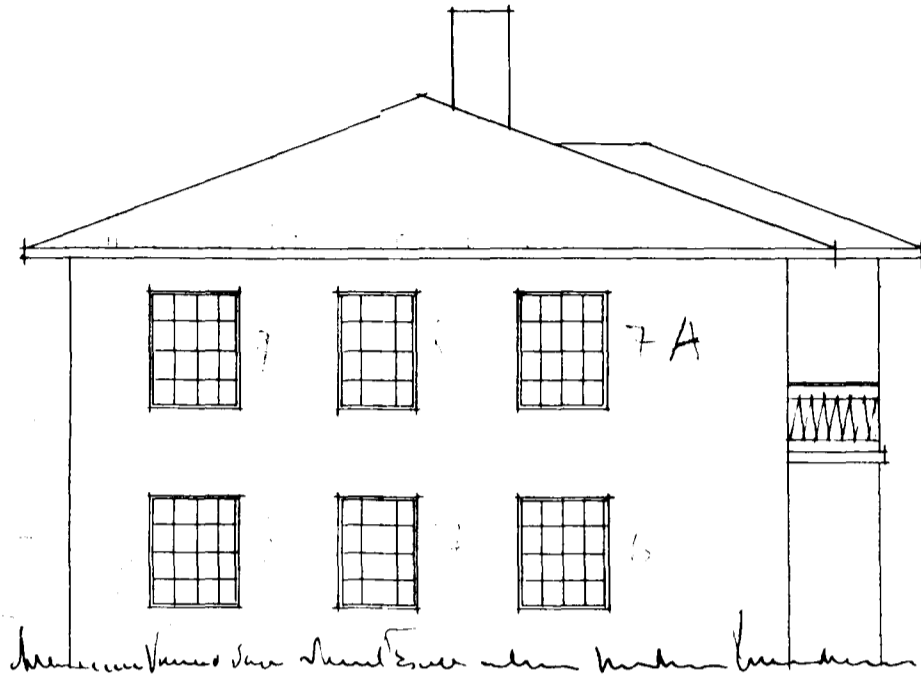

Norövesturgafi