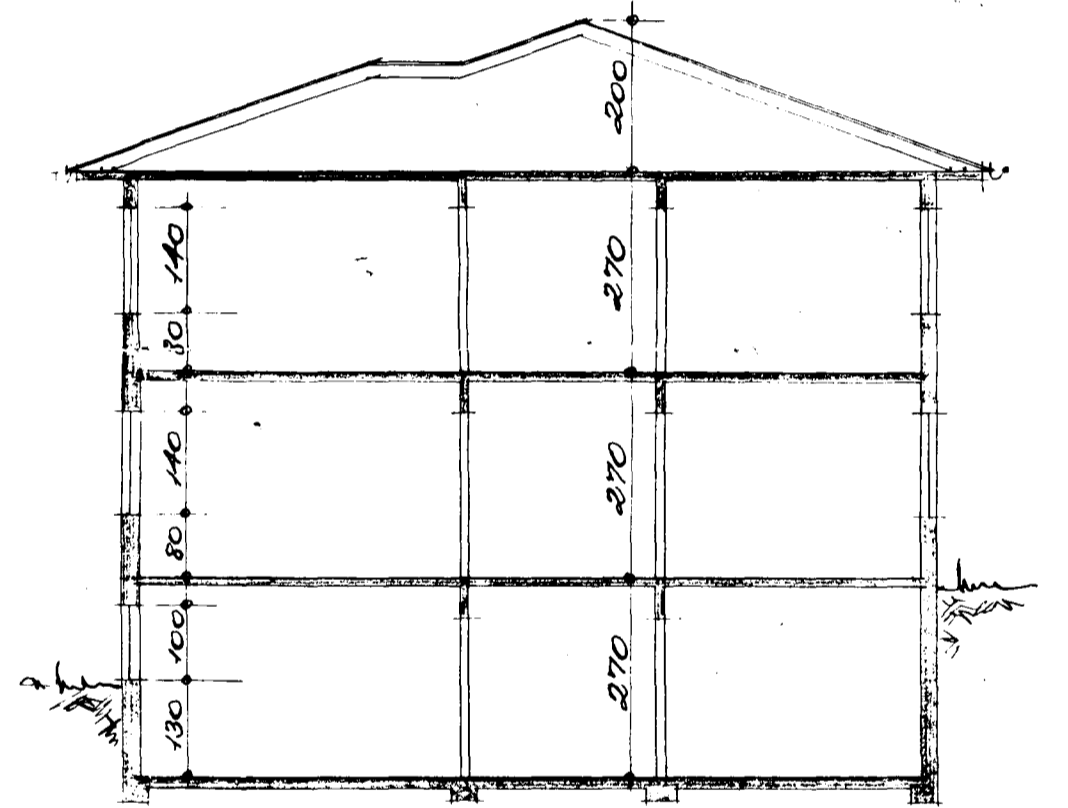

Þversturður