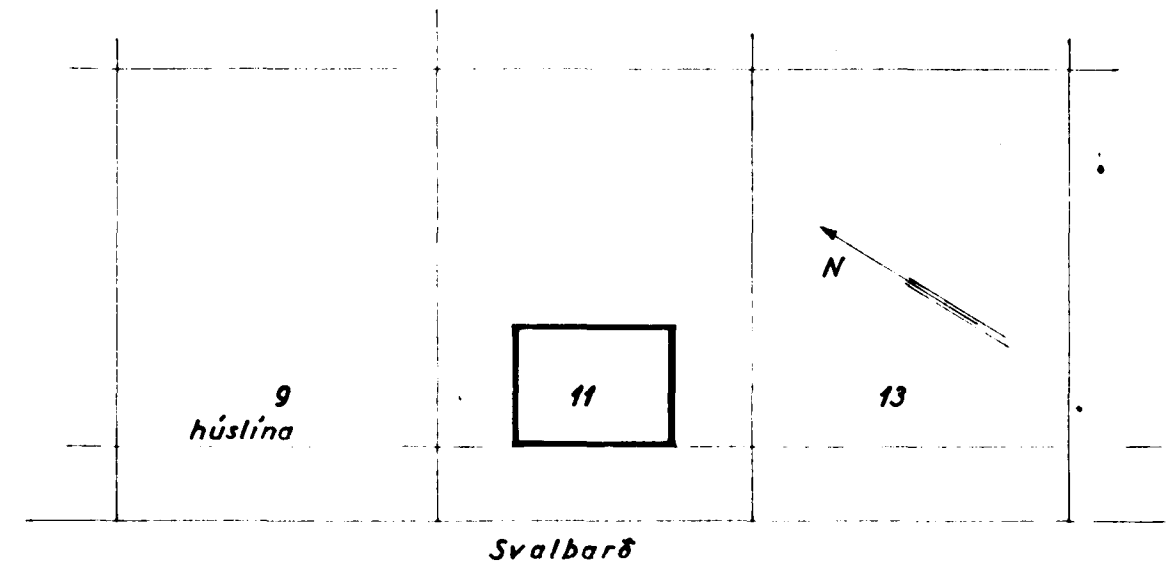

Eig:
 Sveinn Borgþórsson
 Svalbarð nr. 11
 1:100

AFSTÖÐUMYND

1:500

Sp. 18/7 '57

HÚSAMÍÐAMEISTARI
 Nikulás Jónsson

MÜRARAMEISTARI
 Einir Þjónar

MÆD 85,7 m²
 222,82 m³
 PAK. 55,70 m³
 KJALLARI 21,5 m²
 ~ 45 m³