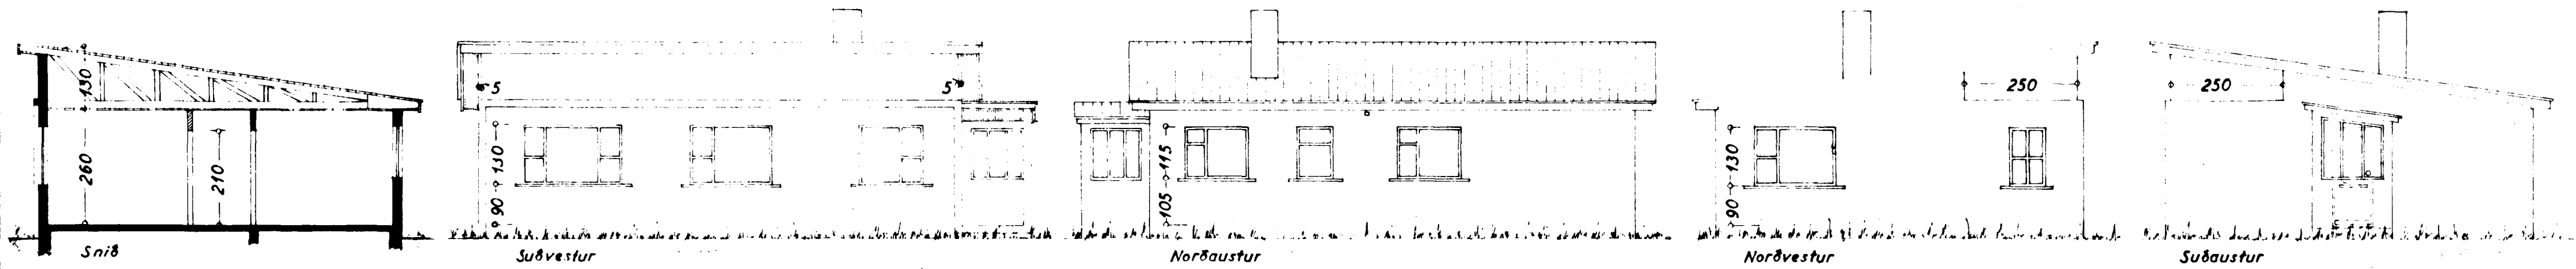

Eig:
 Sveinn Borgþórsson
 Svalbarð nr. 11
 1:100

AFSTÖÐUMYND

1:500

Sp. 18/7 '57

HÚSAMÍÐAMEISTARI
 Nikulás Jónsson

MÜRARAMEISTARI
 Einir Þjónar

MÆD 85,7 m²
 222,82 m³
 PAK. 55,70 m³
 KJALLARI 21,5 m²
 ~ 45 m³