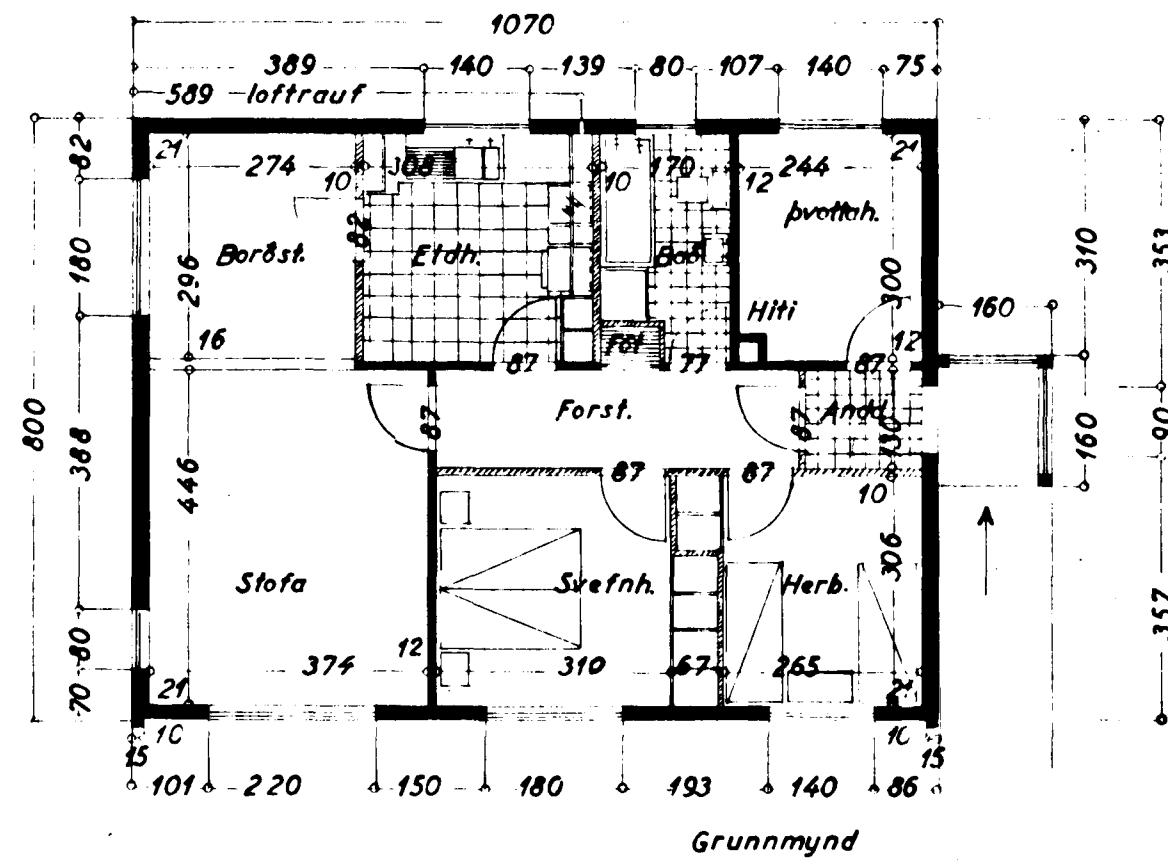

Eig:
 Sveinn Borgþórsson
 Svalbarð nr. 11
 1:100

AFSTÖÐUMYND

1:500

Sp. 18/7 '57

HÚSAMÍÐAMEISTARI
 Nikulás Jónsson

MÜRARAMEISTARI
 Einir Þjónar

MÆD 85,7 m²
 222,82 m³
 PAK. 55,70 m³
 KJALLARI 21,5 m²
 ~ 45 m³