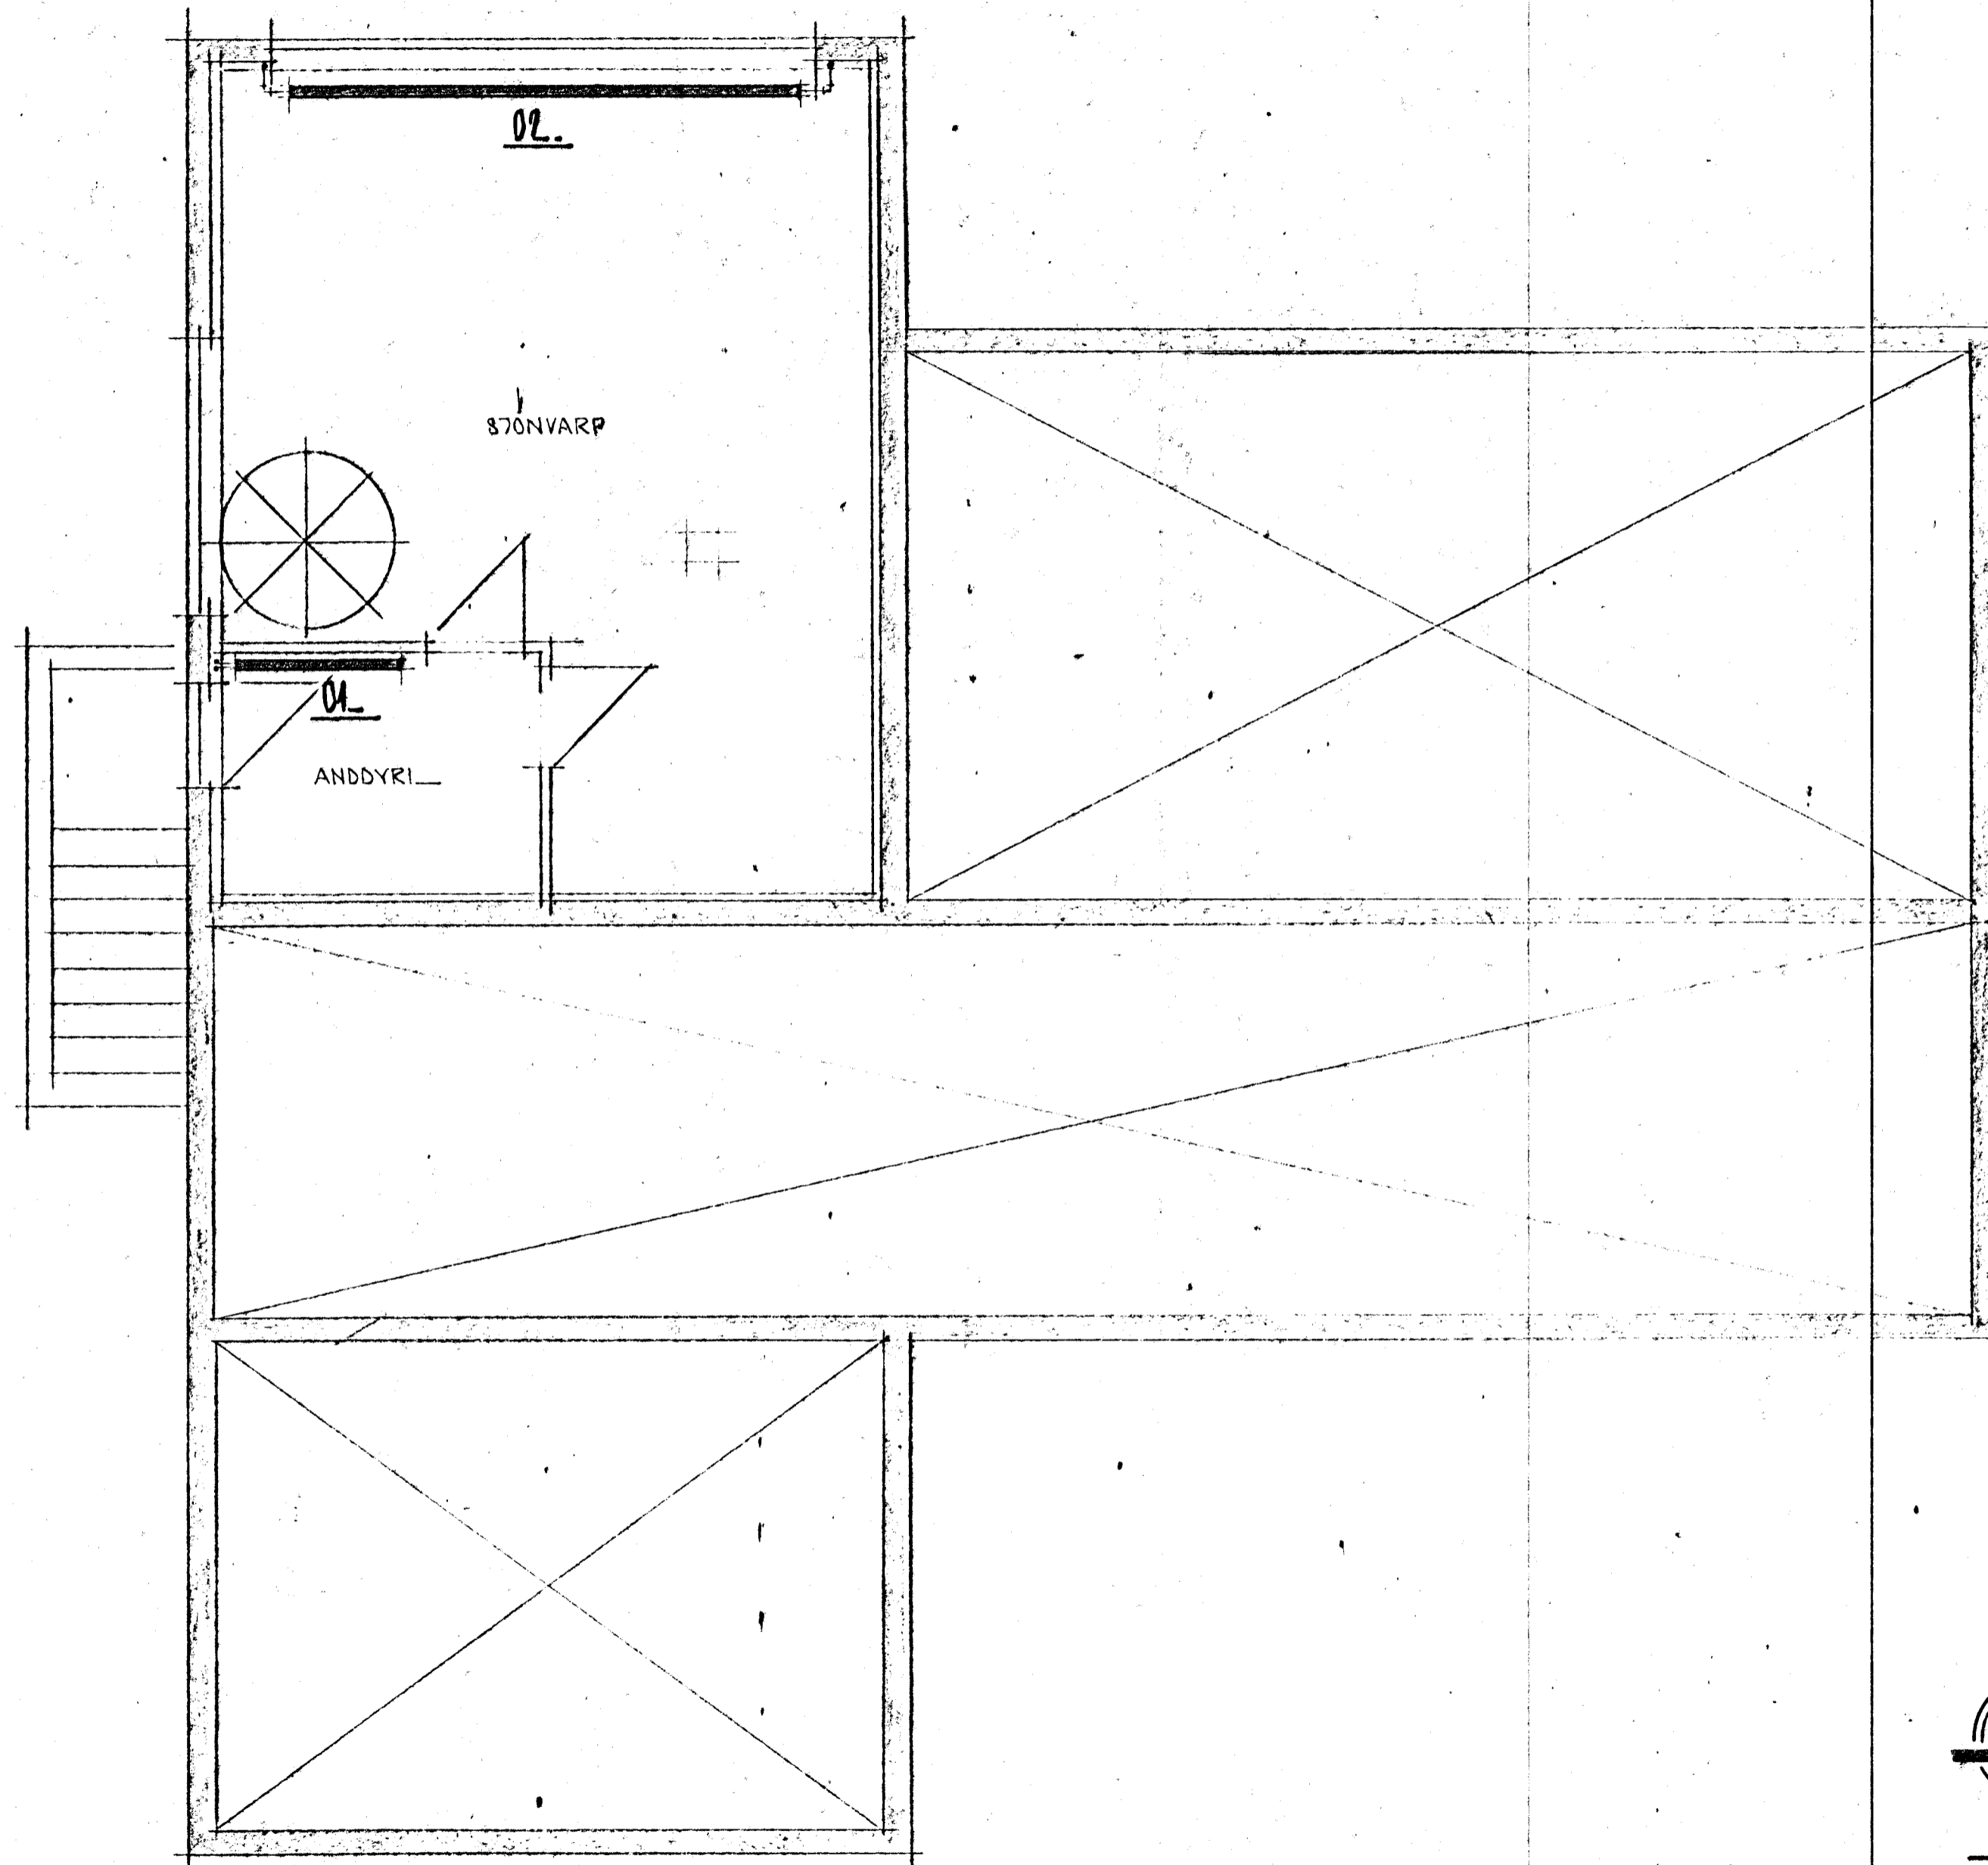

SVALBARD 13

GRUNNMYND KJALLARA MK 1:50

STAÐALHÚS

TEIKNISTOFA SÍÐUMÚLA 31 SÍMI 83141

VERKEFNI	DAGS.	1982.	VERK NR
HITUN, GRUNNMYND KJALLARA	MKV.	1:50.	
	BR.		
SVALBARD 13 HAFNARFIRÐI	BLAD NR	3.02.	ST 190 BR.