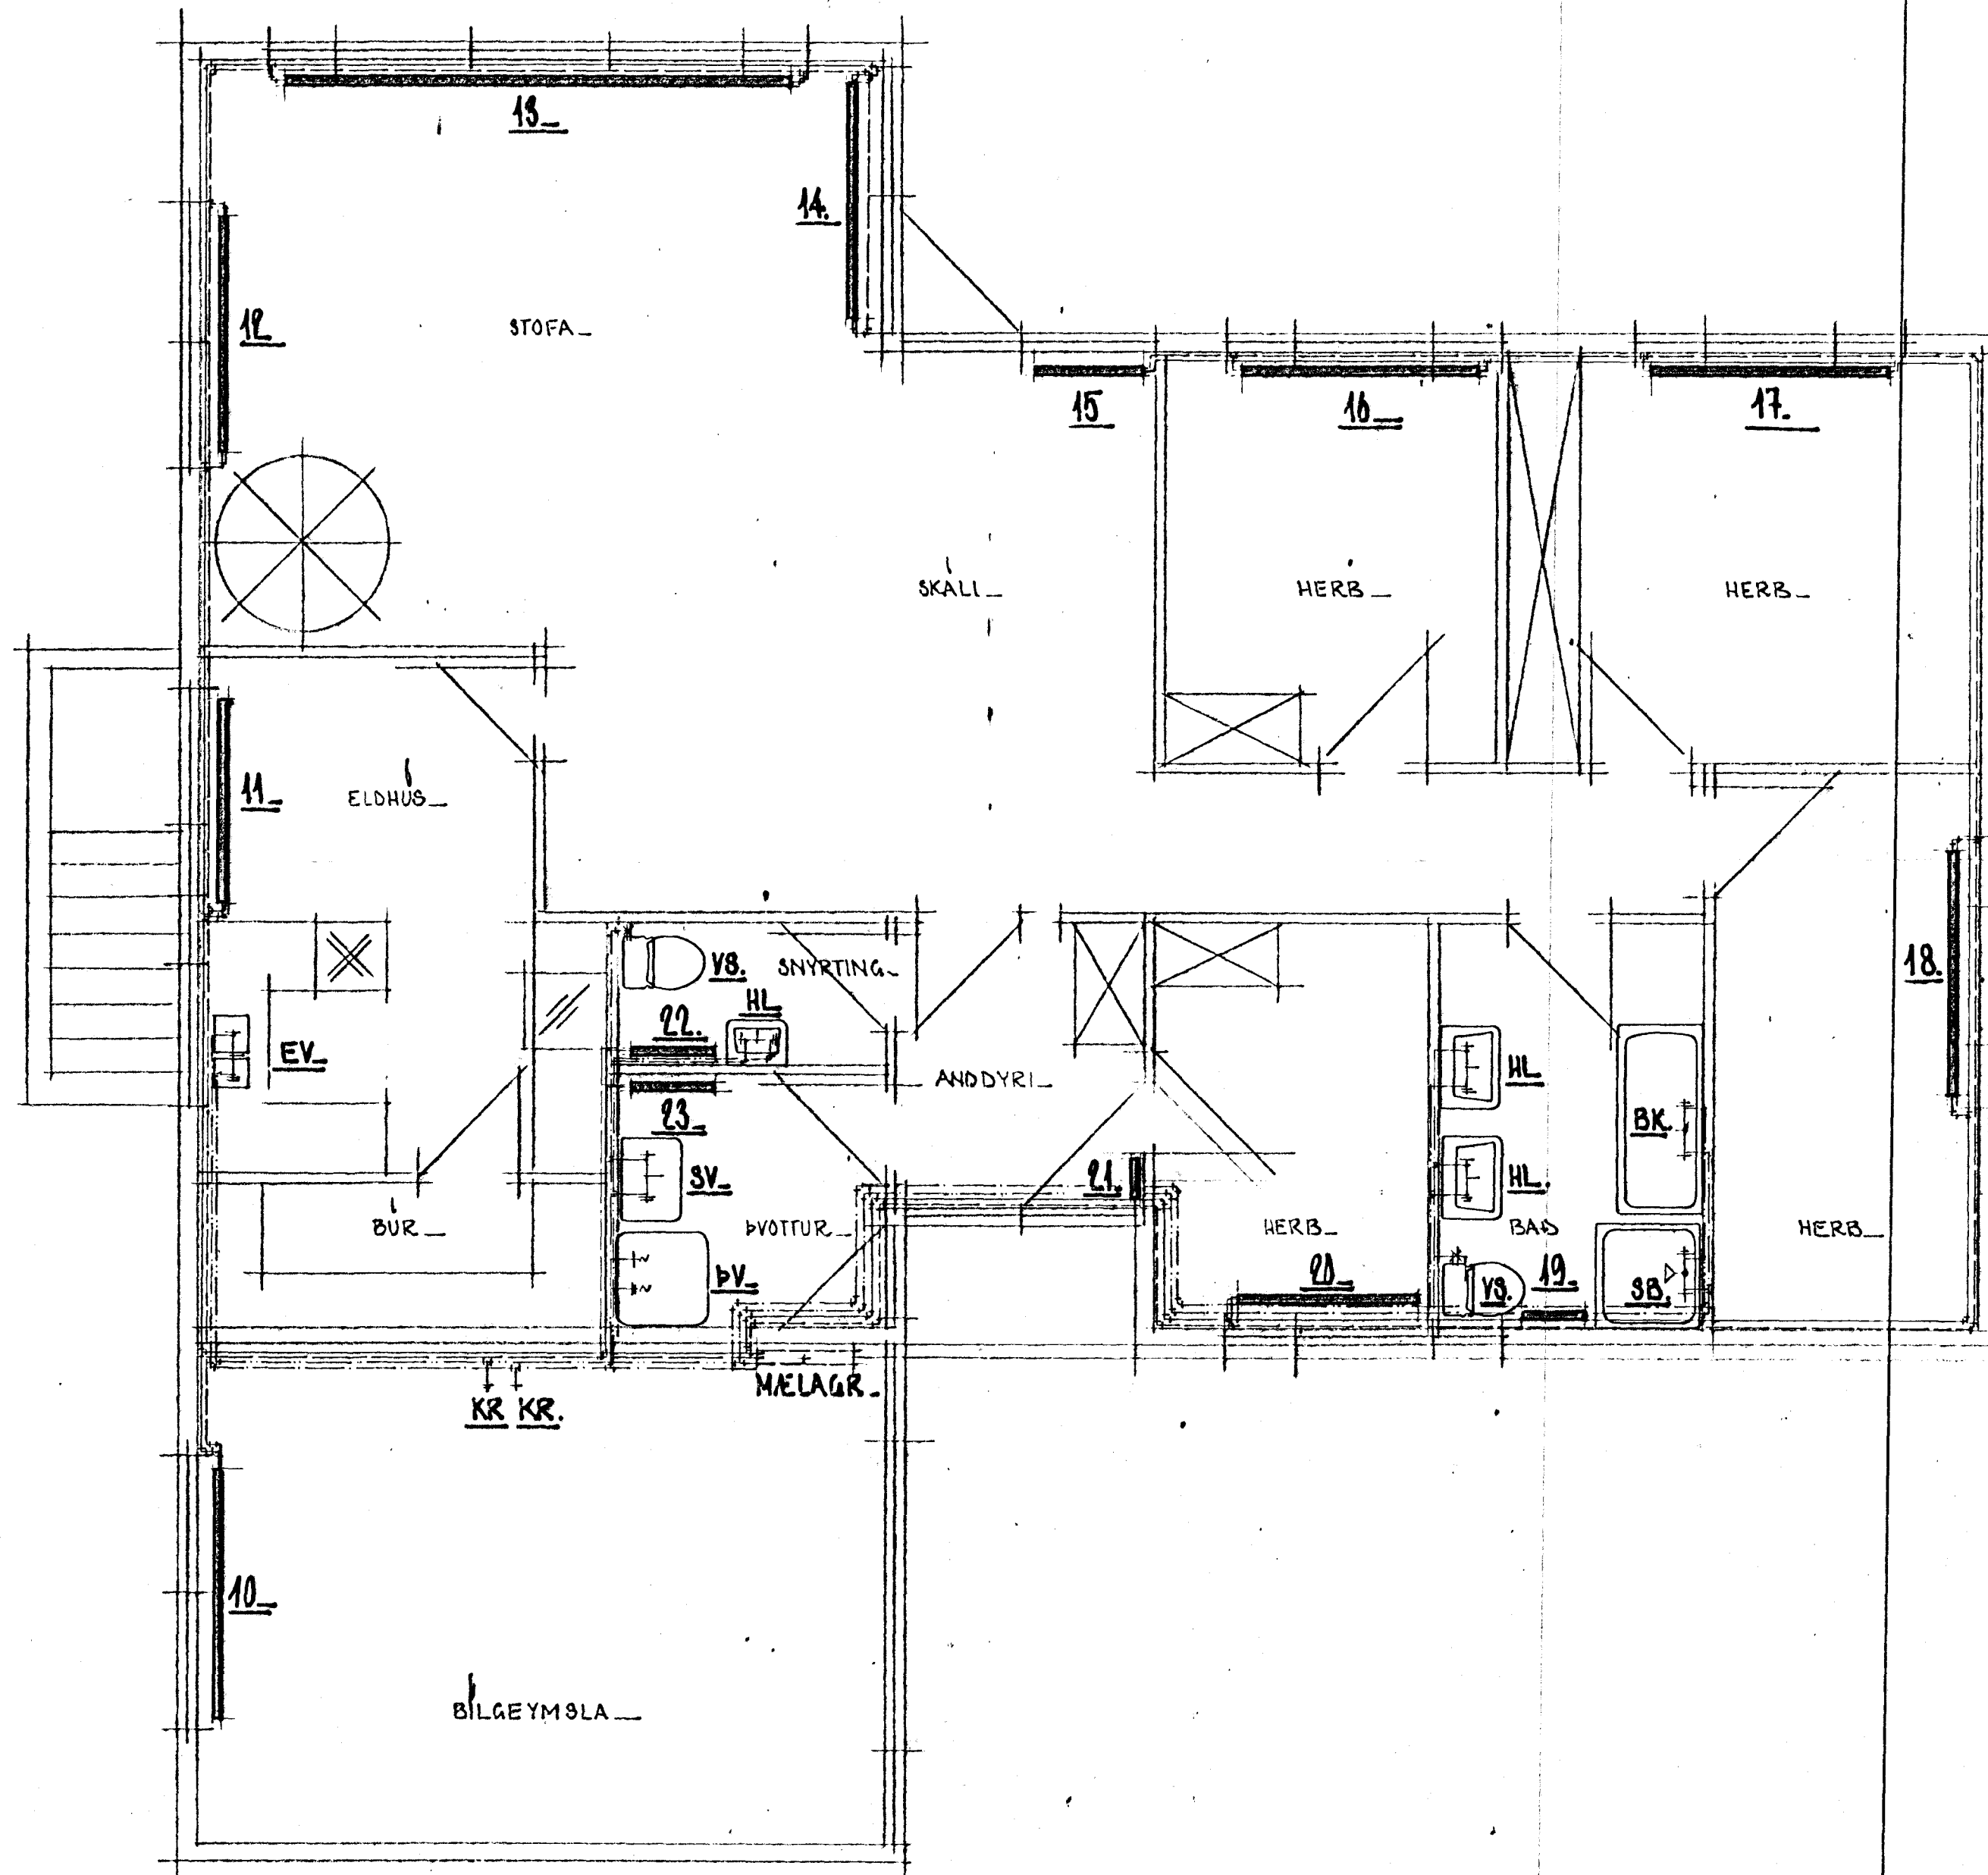

SVALBARÐ 13.

GRUNNMYND MK 1:50

19. jan. 1982  
 HAFNARFJÁRDARBER  
 SÍGURDUR P. KRISTJÁNSSON

**STAÐALHÚS**

TEIKNISTOFA SÍÐUMÚLA 31 SÍMI 83141

VERKEFNI	DAGS.	1982	VERK NR
NEYZLUVATN OG HITUN. GRM. JARÐH.	MKV.	1:20.	
SV. ALB. 13 HAFNARFIRSI	BR.		ST 190 BR.
	BLAD NR	003.	