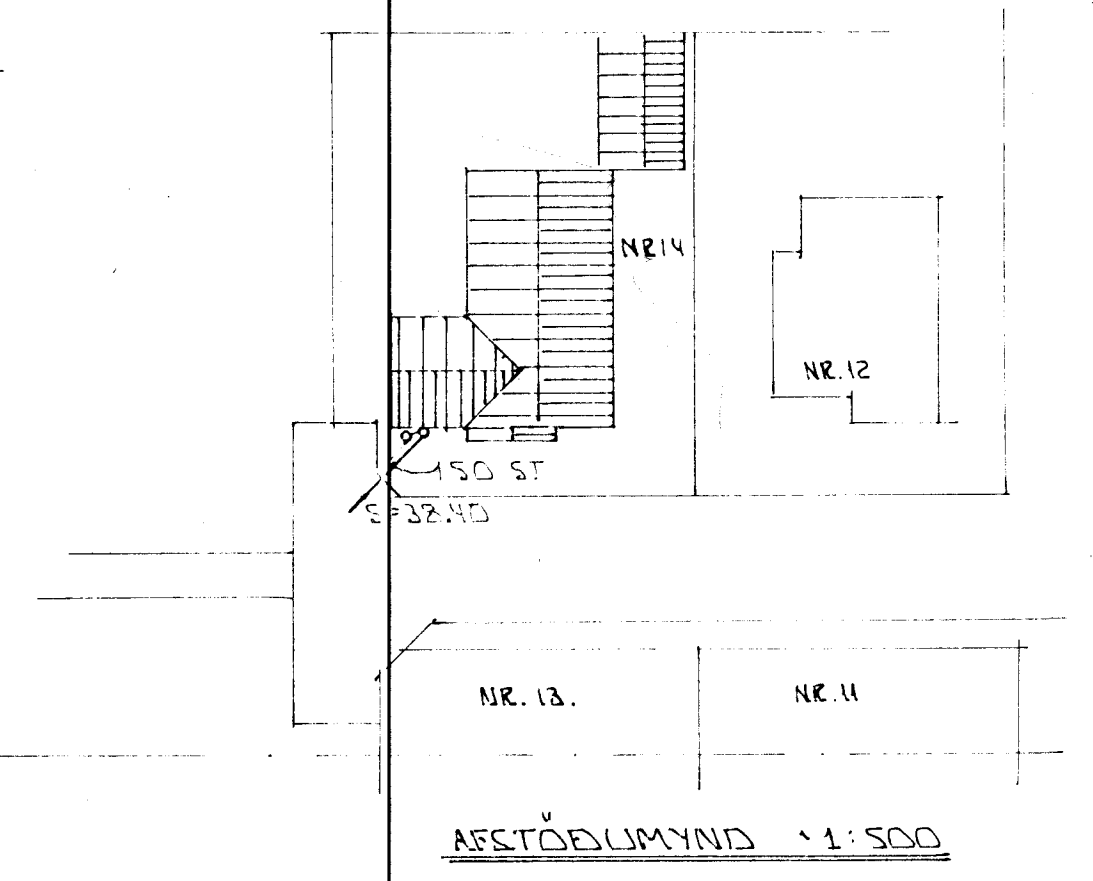

GRUNNMYND A 1:50

AFSTÖÐUMYND 1:500

SKYRINGAR:
ALMENNAR SKYR. LAGNA SJA DL. NR. 2-01

BR. NR.	DAGS	EDLI BREVINGAR	SIGN.
			DAGS AGÓST '87.
			HAJNAS
			TEKNAÐ
			VERK NR. 8733
			BLAÐ NR.
			2-02

SVALBARD 14 HAFNARFIRESI
GRUNNLAGNIÐ - AFSTÖÐUMYND
MELUKV. 1:50 x 1:500
SIGURÐUR ÞORLEIFSSON TEKNIFRÆÐINGUR F.M.F.M.
STRANDGÖTU 11 HAFNARFIREI SÍMI 54751