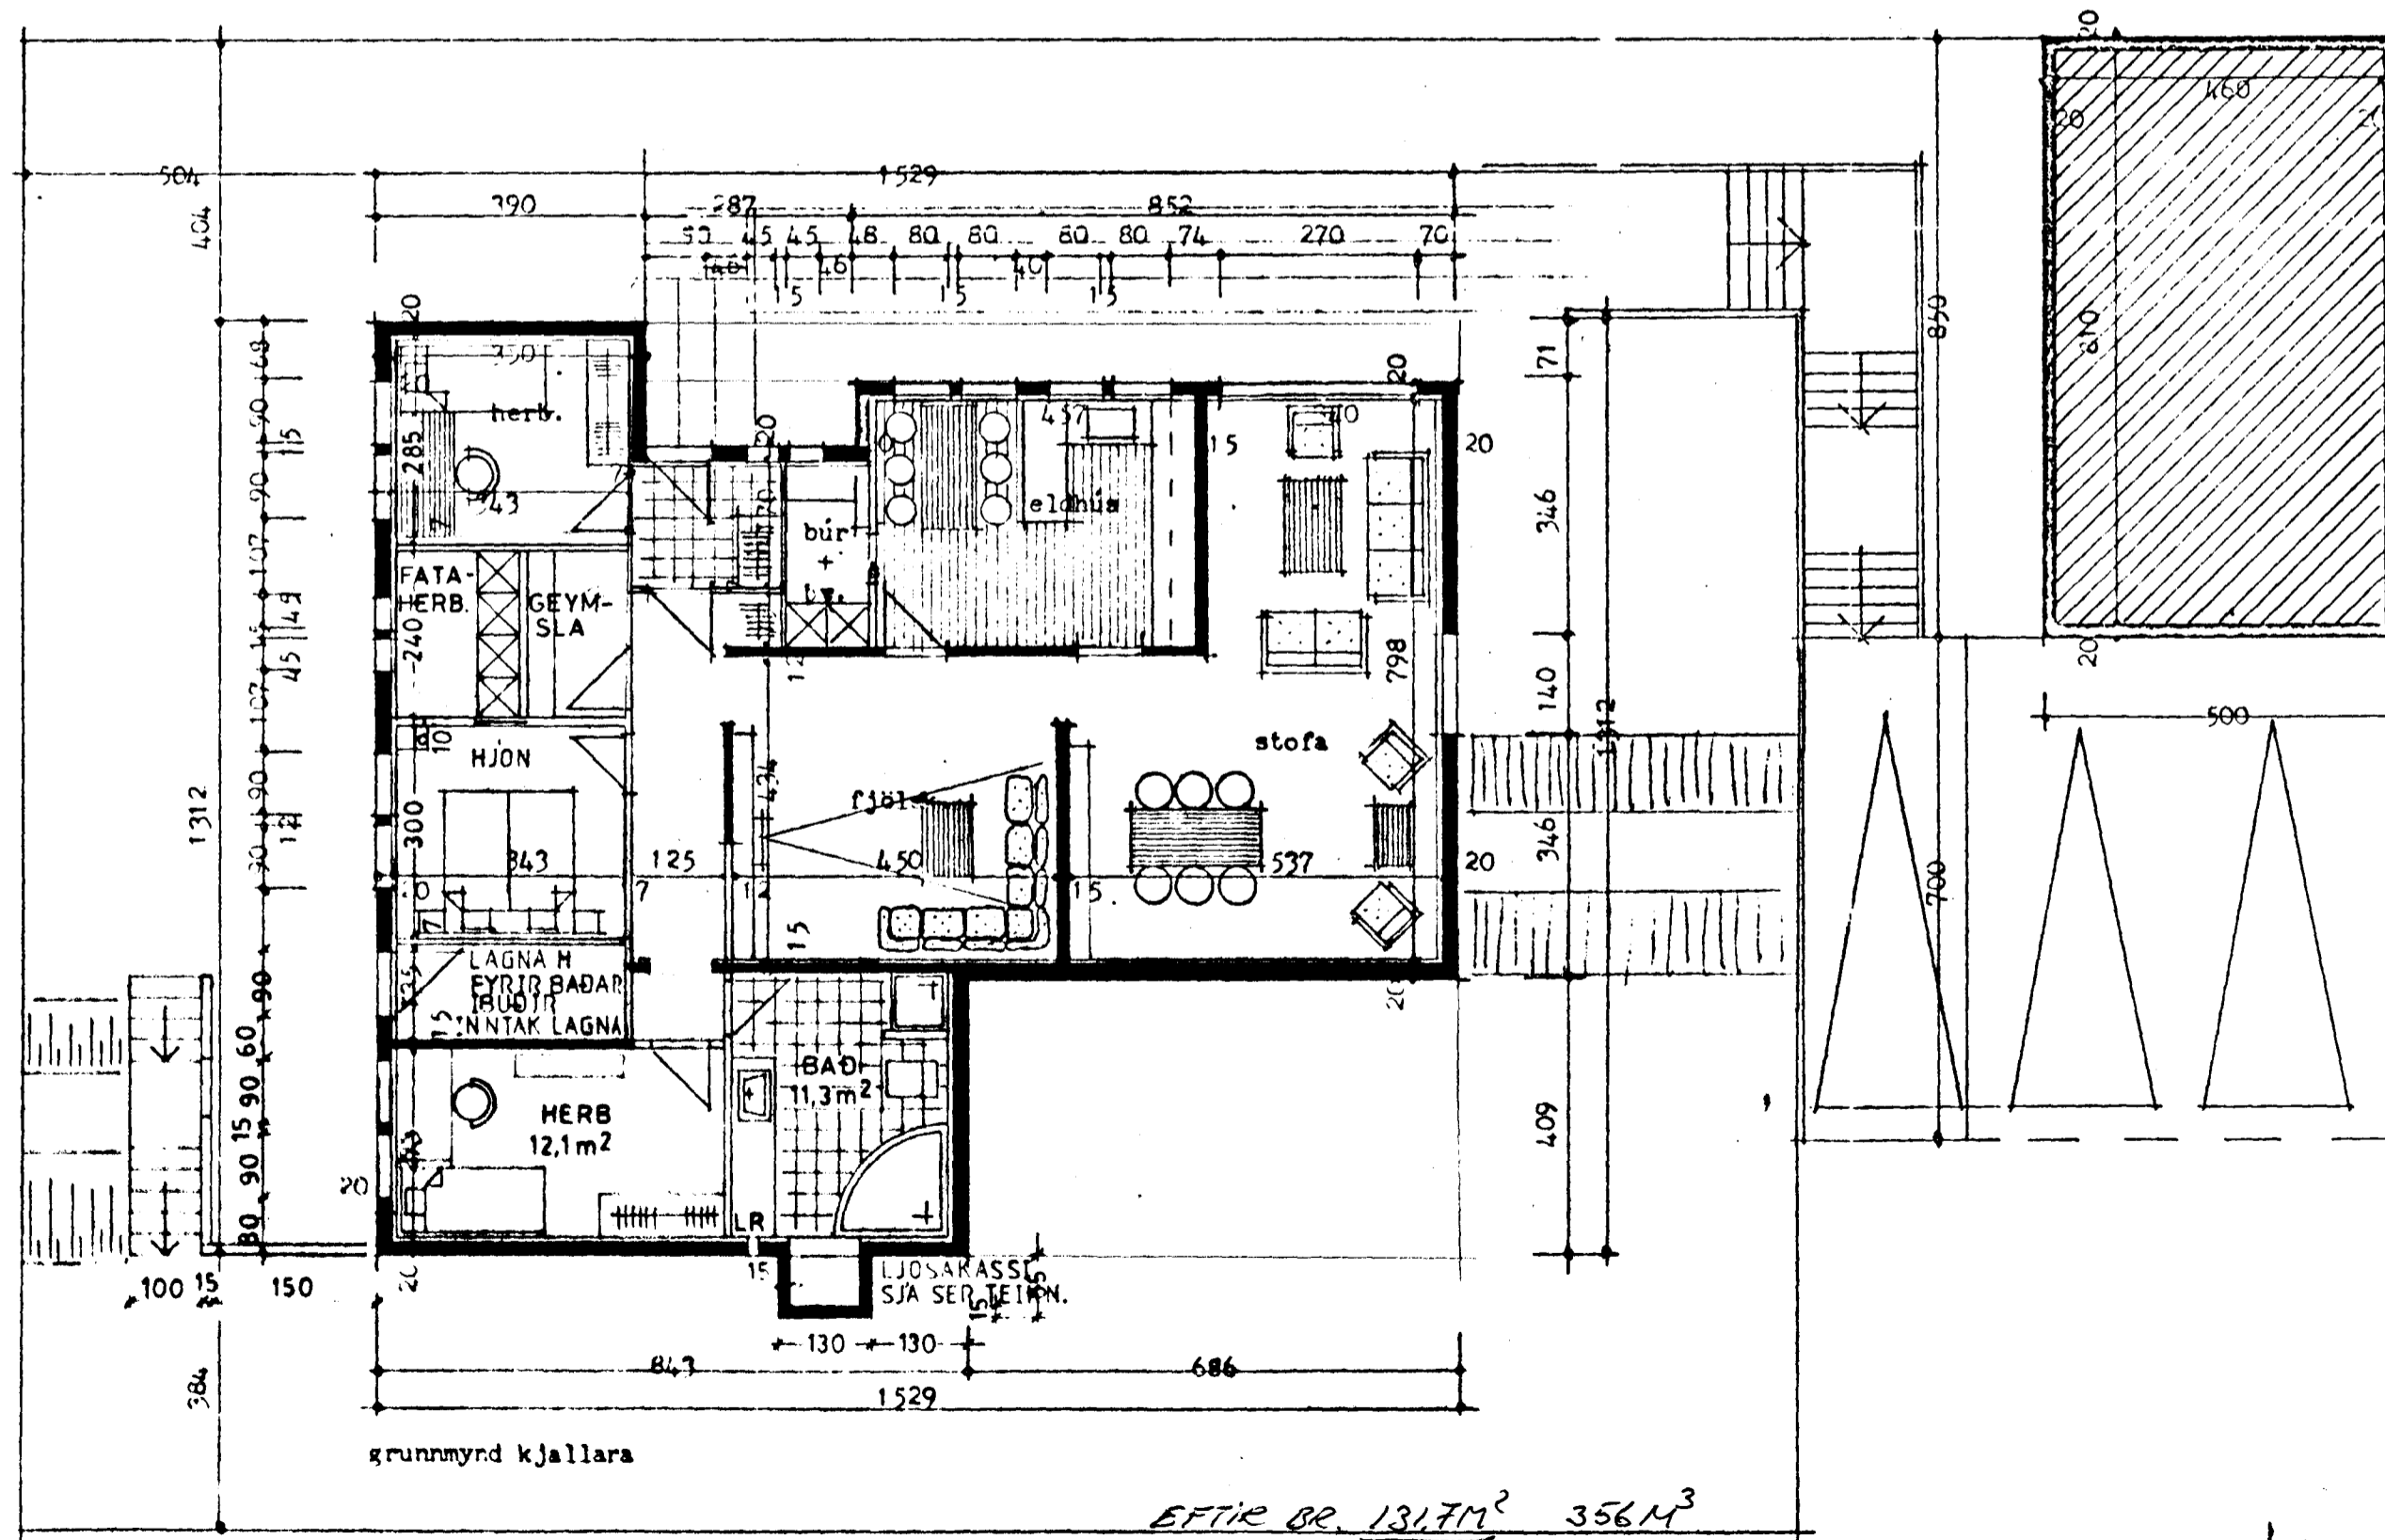

Samþykkt á fundi byggingar-
nefndar þ. 17.11.1988

BYGGINGAFULLTRÚINN
I HAFNAFIRÐI

Ástíð sjá lokun

a) BREYTT 4.11.88 F.F.

Teiknað upp eftir teikningu Kjartans Sveinssonar og breytt í feb. 1988.

Ágúst Þóðsson B.F.