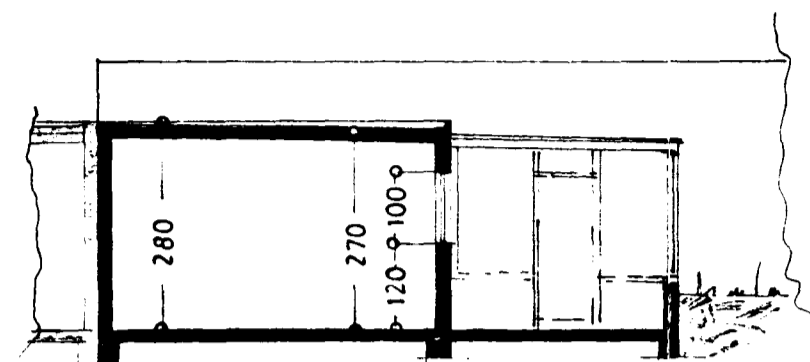

Samþykkt á fundi bygginga-
nefndar þ. 10/16 1981
BYGGINGAFULLTRÚINN
Í HAFNARFIRÐI

E. Gunnarsson

NORÐVESTUR

SNID: A-A

SUÐVESTUR

8600 - 0010

STÆRÐ:
BILG. 39,0 m², 109,0 m³ 02
BLÓMAS. 10,7 m², 280 m³ 03

SVALBARÐ NR 1