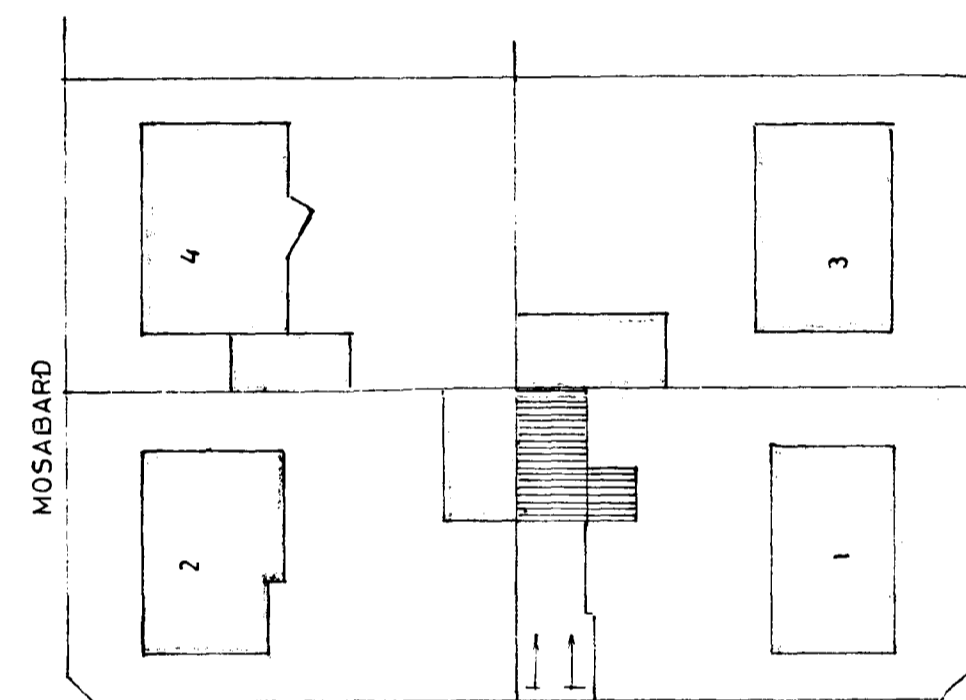

Samþykkt á fundi bygginga-
nefndar þ. 10/16 1981
BYGGINGAFULLTRÚINN
Í HAFNARFIRÐI

E. Gunnarsson

NORÐVESTUR

SNID: A-A

SUÐVESTUR

8600 - 0010

STÆRÐ:
BILG. 39,0 m², 109,0 m³ 02
BLÓMAS. 10,7 m², 280 m³ 03

SVALBARÐ NR 1

BILGEYMSLA BLÓMASKALI

ÚTLIT }
GRUNNMYND } 1:100
SNID }
AFSTÖÐUMYND 1:500

Hafnarfirði 1981
E. Gunnarsson