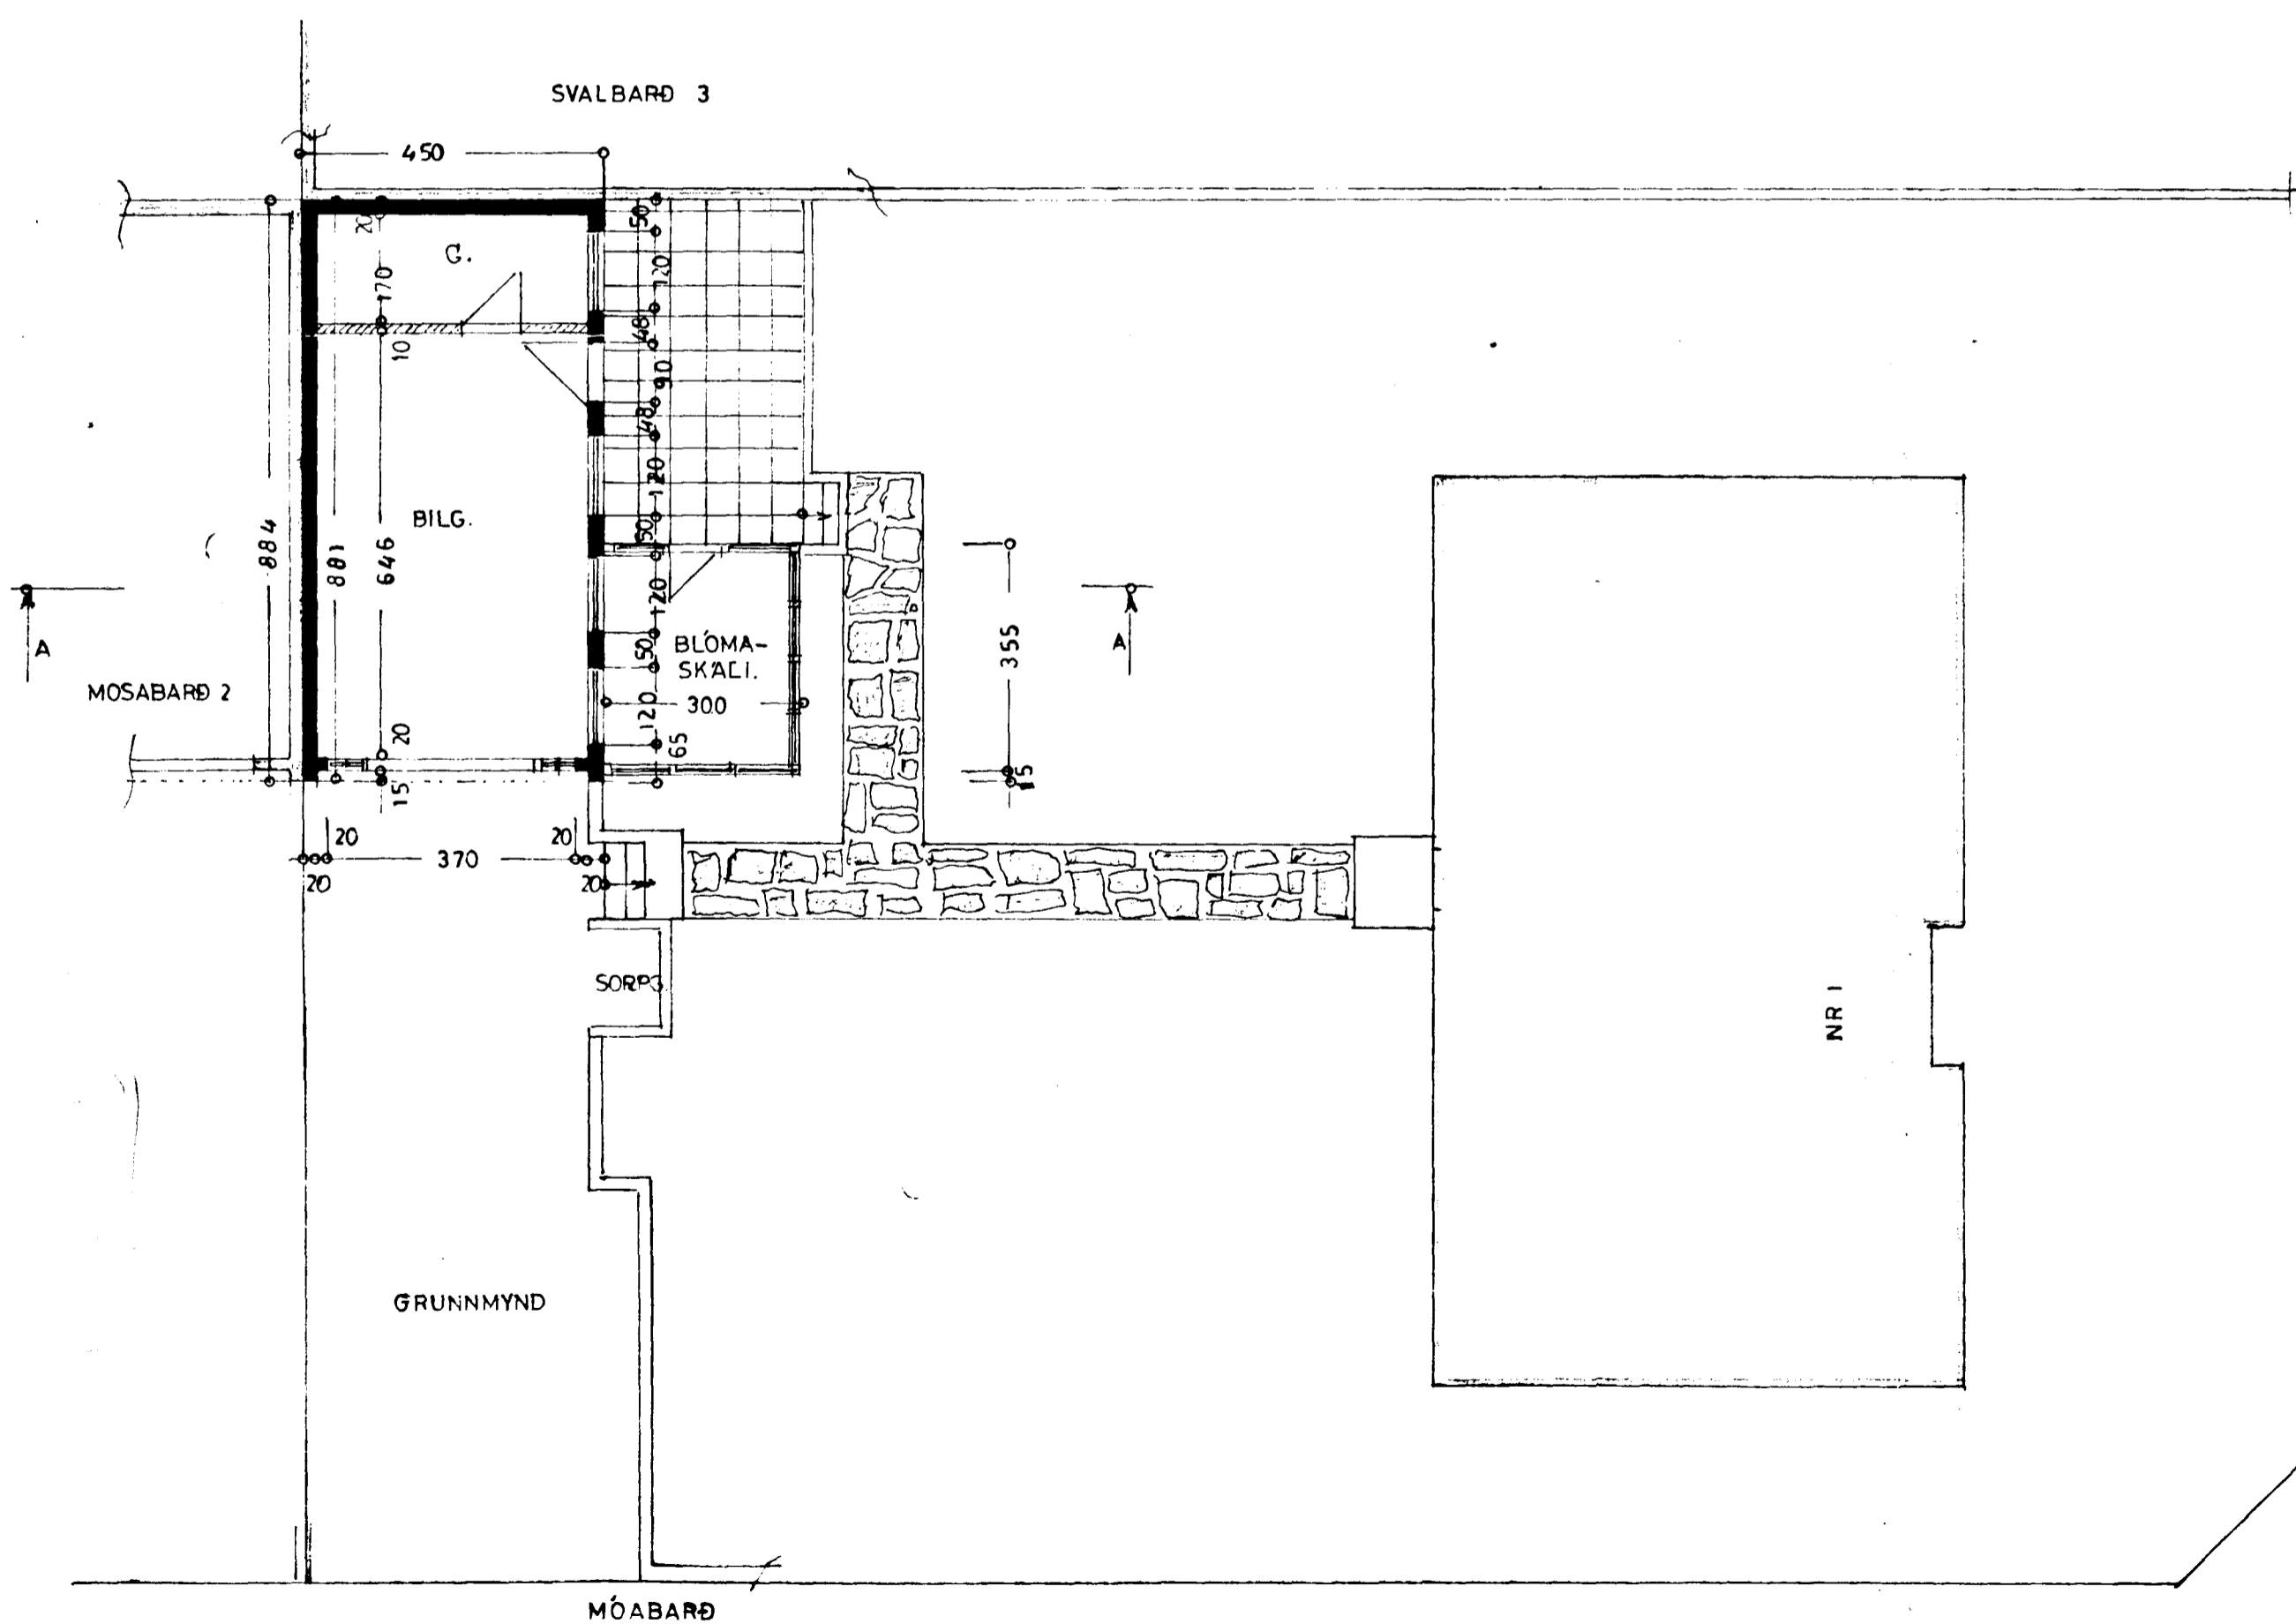

Samþykkt á fundi bygginga-
nefndar þ. 10/16 1981
BYGGINGAFULLTRÚINN
Í HAFNARFIRÐI

E. Gunnarsson

NORÐVESTUR

SNID: A-A

SUÐVESTUR

8600 - 0010

STÆRÐ:
BILG. 39,0 m², 109,0 m³ 02
BLÓMAS. 10,7 m², 280 m³ 03

SVALBARÐ NR 1

BILGEYMSLA BLÓMASKALI

ÚTLIT }
GRUNNMYND } 1:100
SNID }
AFSTÖÐUMYND 1:500

Hafnarfirði 1981
E. Gunnarsson