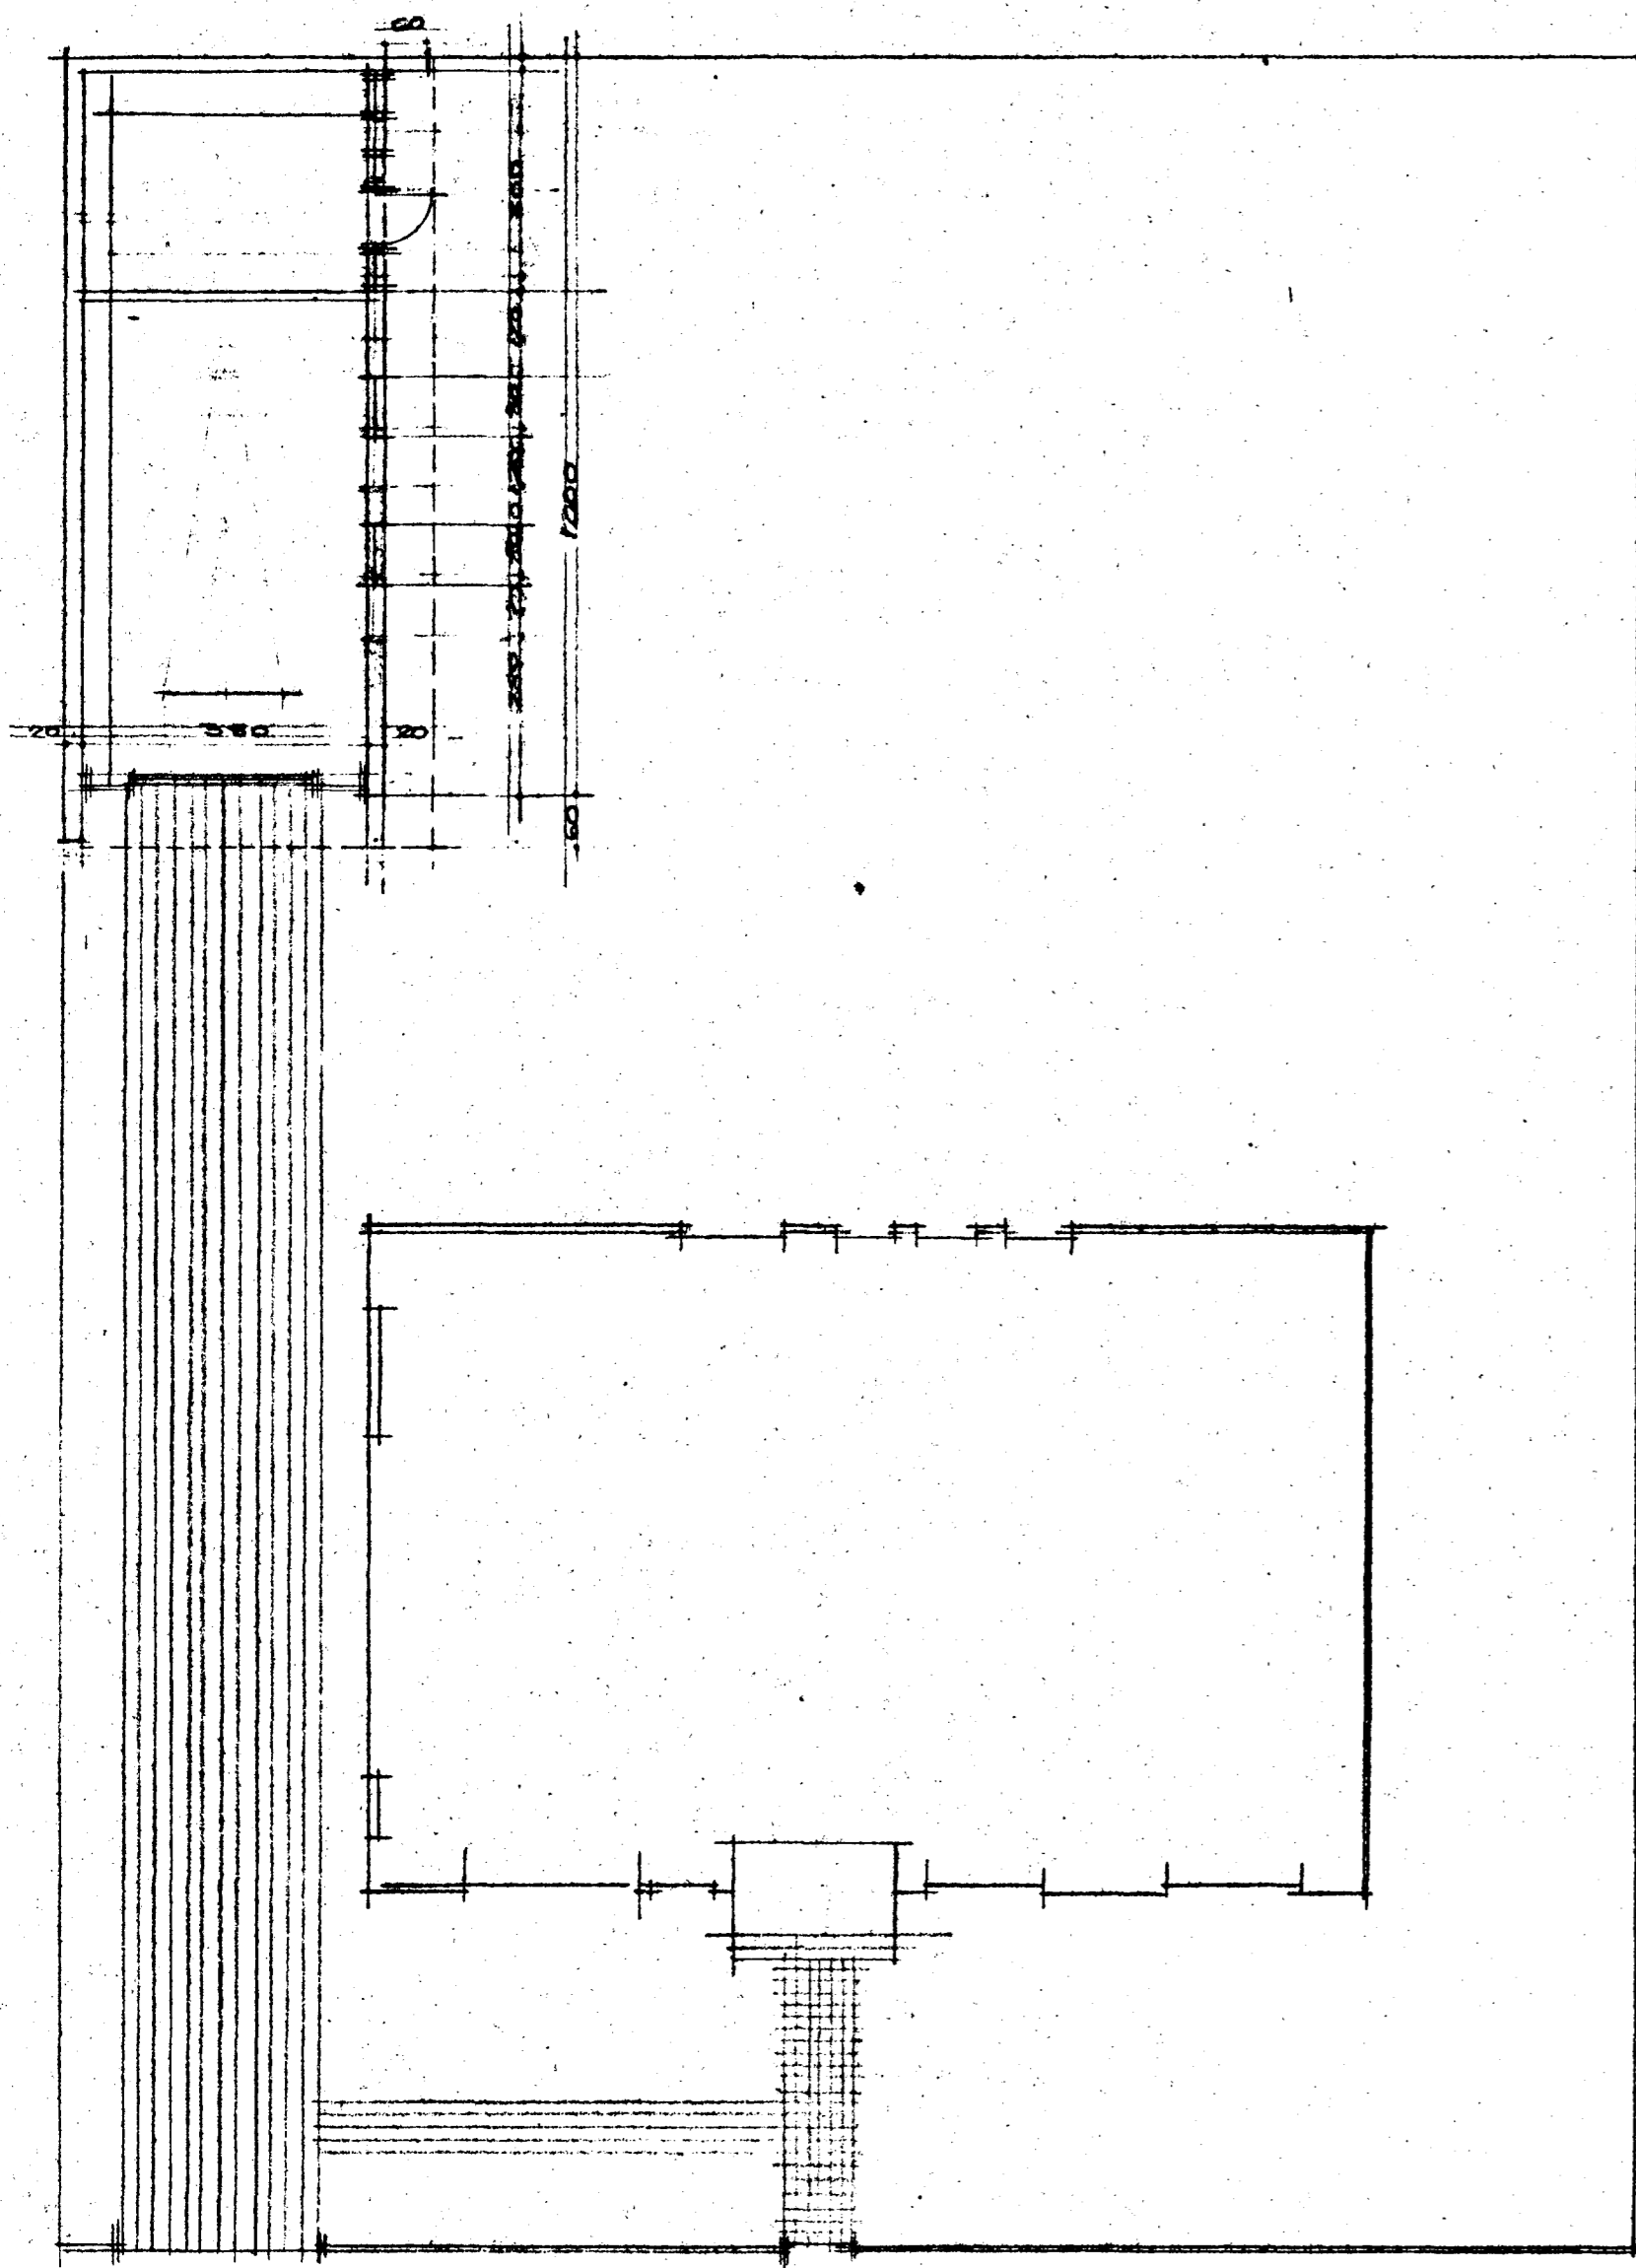

Samþykkt & fundi bygginga-
nefndar þ. 12. 6. 1969
BYGGINGAFLUTRÚINN
I HAFNARFIRDI
E. Jónsson

Vegey milli bilgæmsla og gæmsla se
eldhrensar og ároftinn.

GRUNNFLÖTUR 1:100