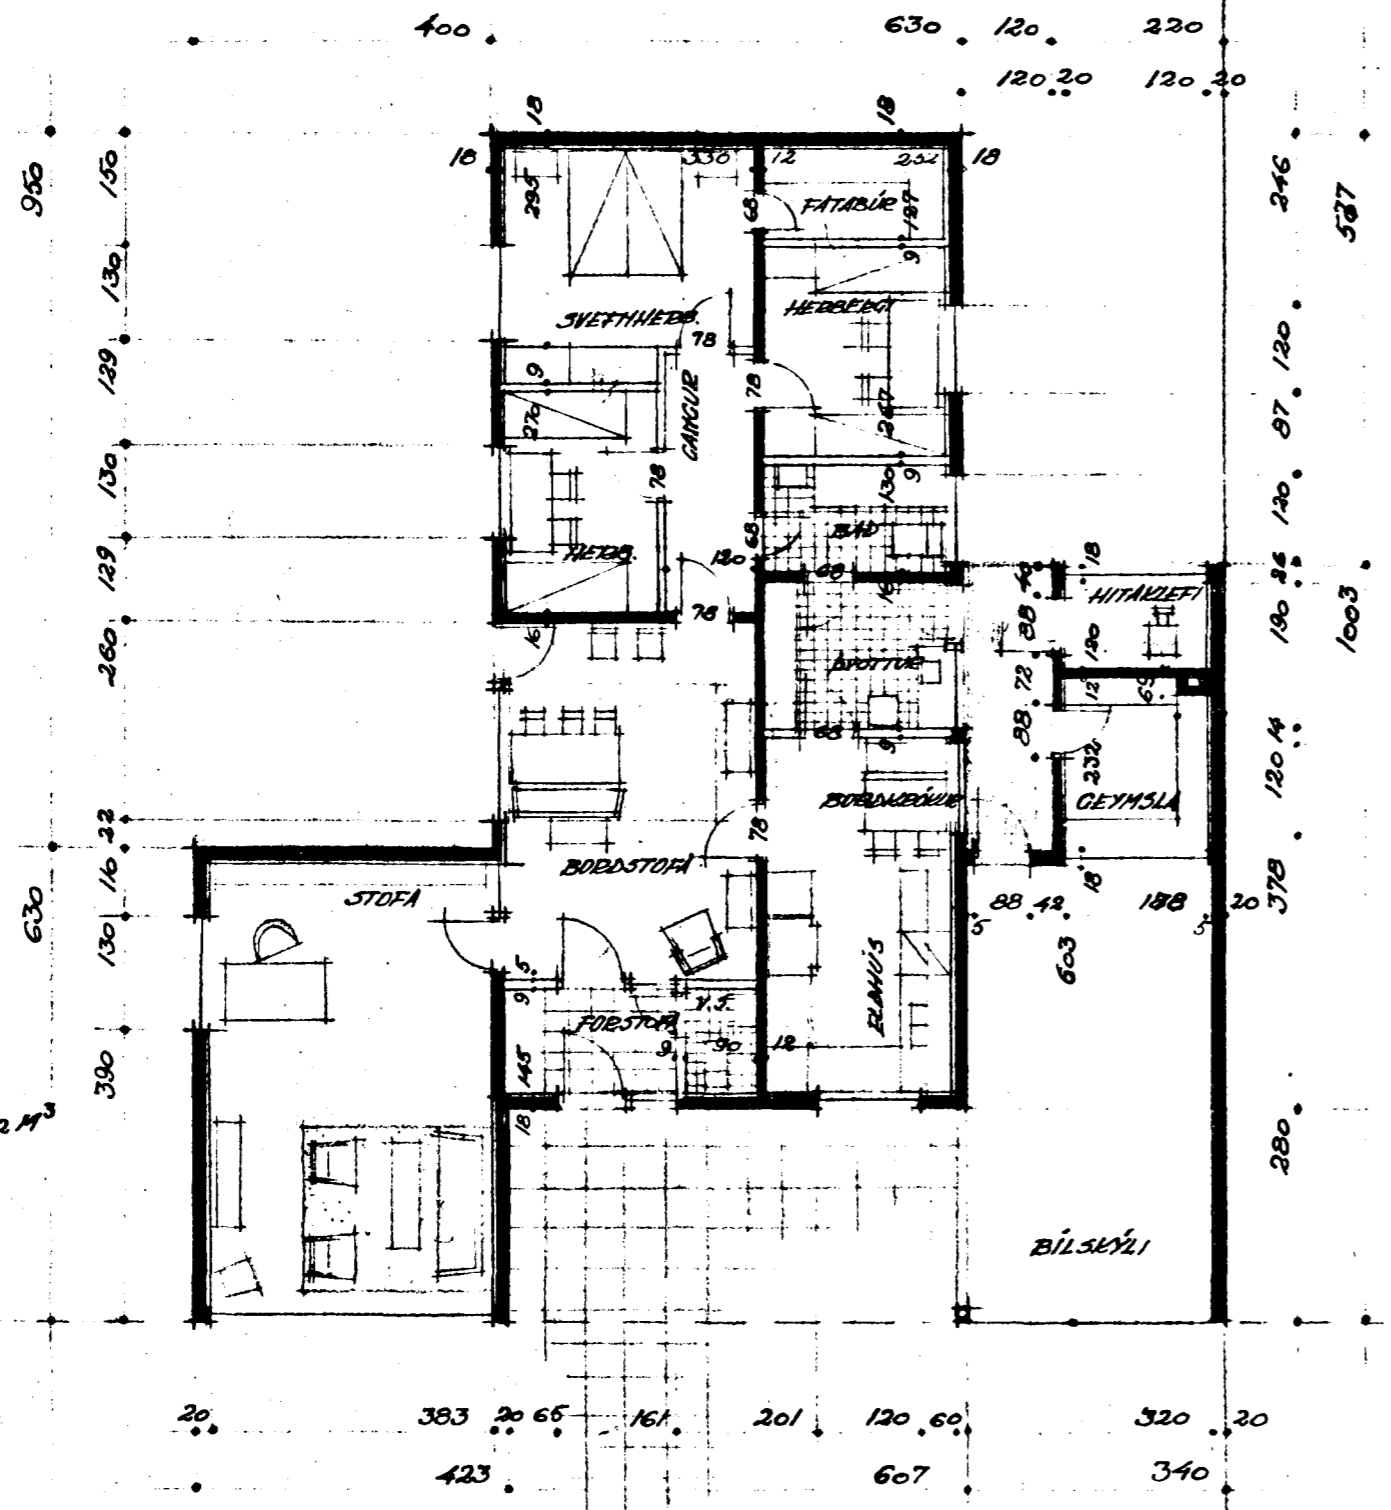

SVÁLBARD 5 hafnarfirdi

FYRIR BÆYTINGU

NR. 5
LÖD 630 M²
HÚS 116.7 M² - 335.2 M²
BÍLSVÍLI 20.4 M²

HLID MÍT SÚÐ-SÚÐVÆSTRI

HLID MÍT VEST-NORÐVÆSTRI

LANGSUDDUR STOFU

HLID MÍT NORÐ-NORÐAUSTRI

HLID MÍT AUST-SÚDAUSTRI

ÖLL HLID AÐ BAKI HITARLEIFA

SNEIDING

LÖÐRETT

SNEIDINGAR Í STOFUÞLUGGA M 1:20

AFTÖÐUMYND - GRUNNMÝND

SVÁLBARD

DYK 23.3.1958
S. S. S. S.