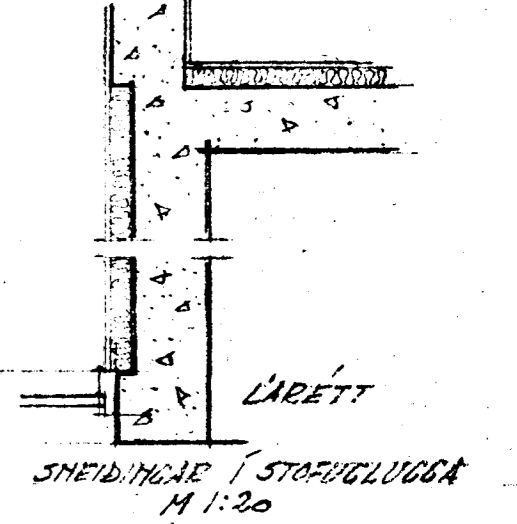

SNEIDINGAR Í STOFUÞLUGGA M 1:20

AFTÖÐUMYND - GRUNNMÝND

SVÁLBARD

DYK 23.3.1958
S. S. S. S.