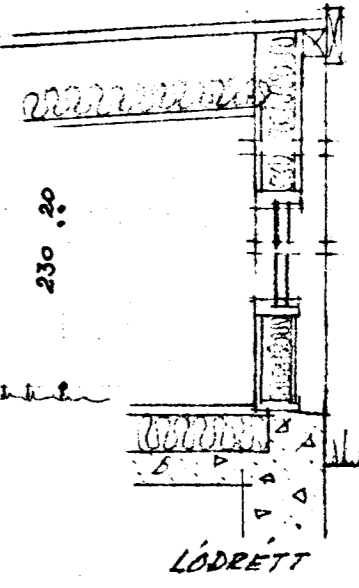

SVÁLBARD 5 hafnarfirdi

FYRIR BÆYTINGU

NR. 5
LÖD 630 M²
HÚS 116.7 M² - 335.2 M²
BÍLSVÍLI 20.4 M²

LÖÐRETT

AFTÖÐUMYND - GRUNNMÝND

SVÁLBARD

DYK 23.3.1958
S. S. S. S.