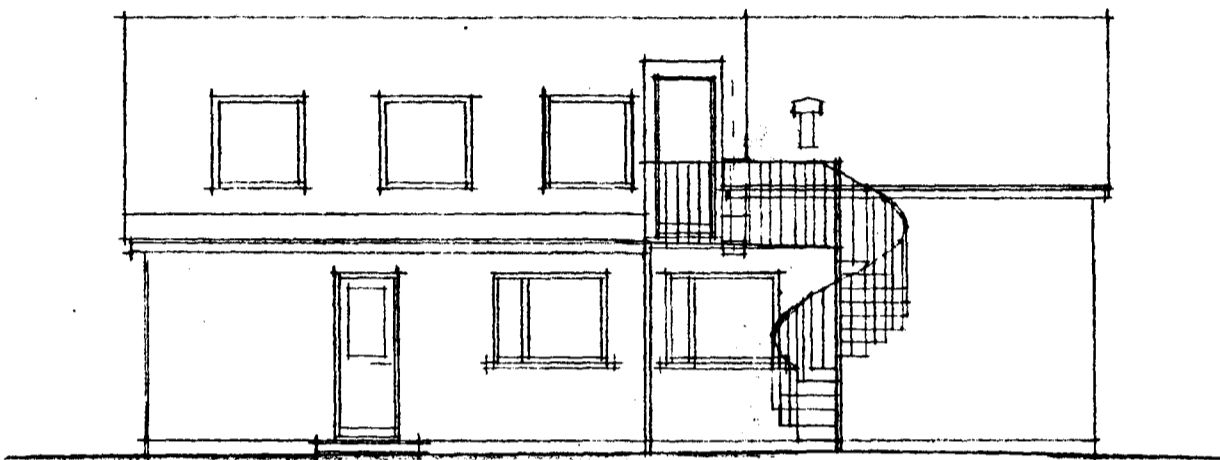

DRÖM EFTIR
6/5 '98 Fulln. & BH

NORÐURHLIÐ FYRIR

AUSTUR

NORÐURHLIÐ EFTIR

VESTUR

SNEIÐING
MÁL ATHUGIST Á STAÐNUM

SVALBARÐ

M. = 1:500

REYKJAVÍK Í APRÍL '98

Jóhann Guðjónsson
ARKITEKT FAI
Jóhann Guðjónsson