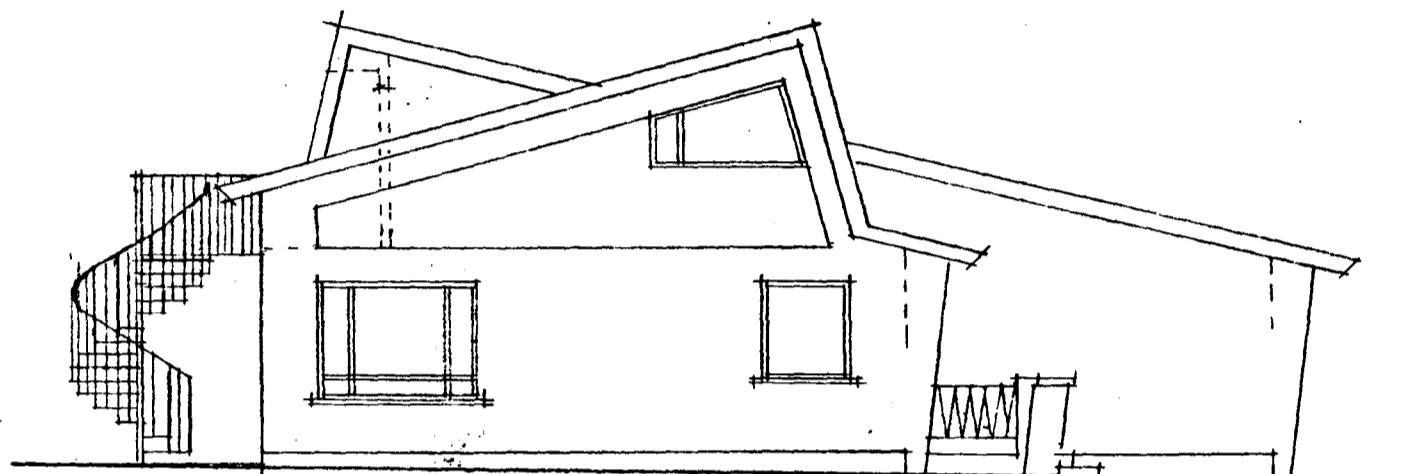

DRÖM EFTIR
6/5 '98 Fulln. & BH

NORÐURHLIÐ FYRIR

AUSTUR

NORÐURHLIÐ EFTIR

VESTUR

SNEIÐING
MÁL ATHUGIST Á STAÐNUM

SVALBARÐ

M. = 1:500

REYKJAVÍK Í APRÍL '98

Jóhann Guðjónsson
ARKITEKT FAI
Jóhann Guðjónsson