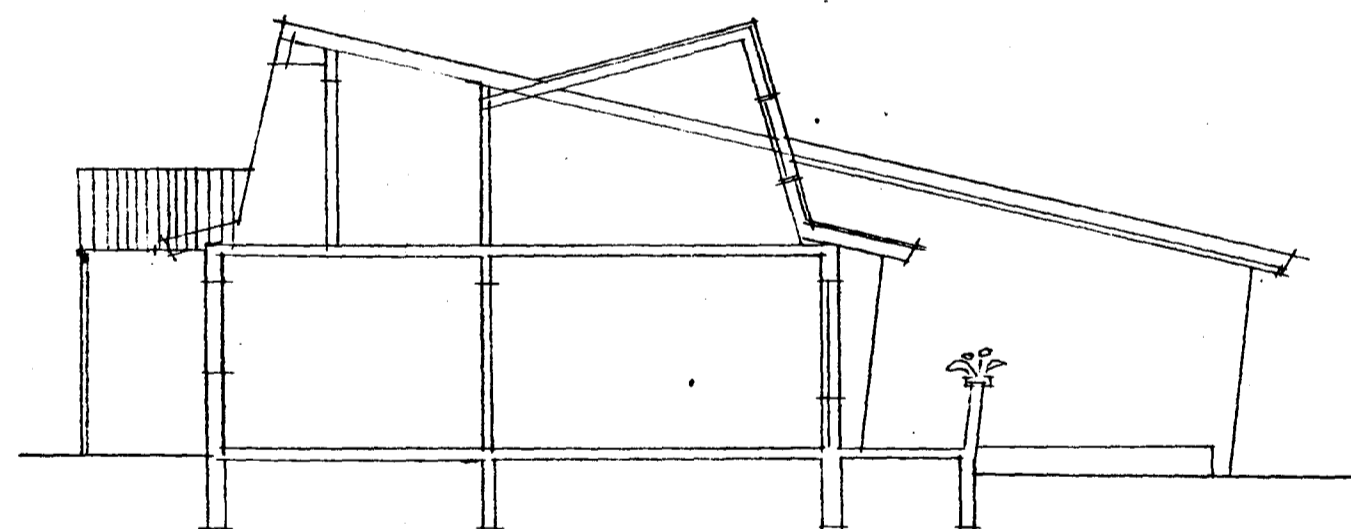

DRÖM EFTIR
6/5 '98 Fulln. & BH

NORÐURHLIÐ FYRIR

AUSTUR

NORÐURHLIÐ EFTIR

VESTUR

SNEIÐING
MÁL ATHUGIST Á STAÐNUM

SVALBARÐ

M. = 1:500

REYKJAVÍK Í APRÍL '98

Jóhann Guðjónsson
ARKITEKT FAI
Jóhann Guðjónsson