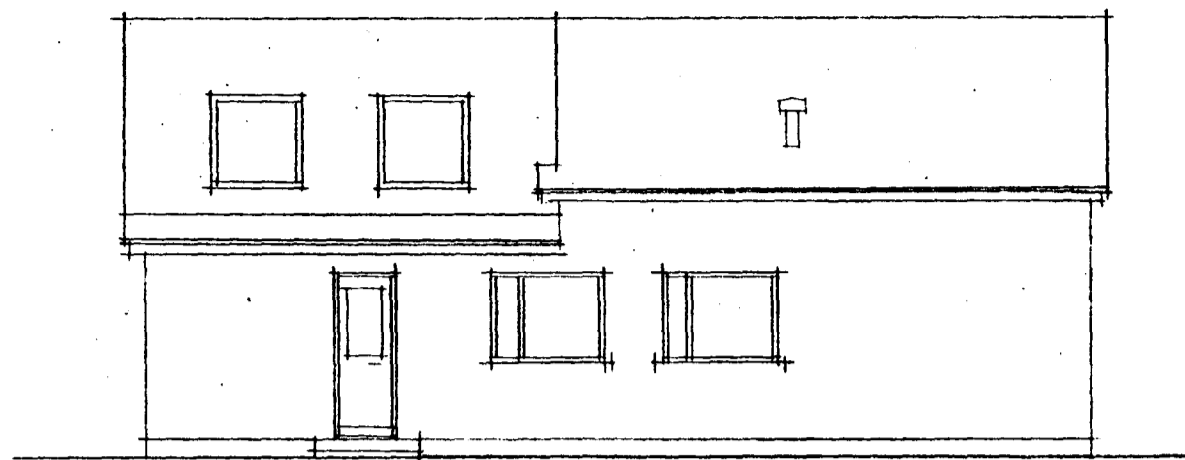

DRÖM EFTIR
6/5 '98 Fulln. & BH

NORÐURHLIÐ FYRIR

AUSTUR

NORÐURHLIÐ EFTIR

VESTUR

SNEIÐING
MÁL ATHUGIST Á STAÐNUM

SVALBARÐ

M. = 1:500

REYKJAVÍK Í APRÍL '98

Jóhann Guðjónsson
ARKITEKT FAI
Jóhann Guðjónsson