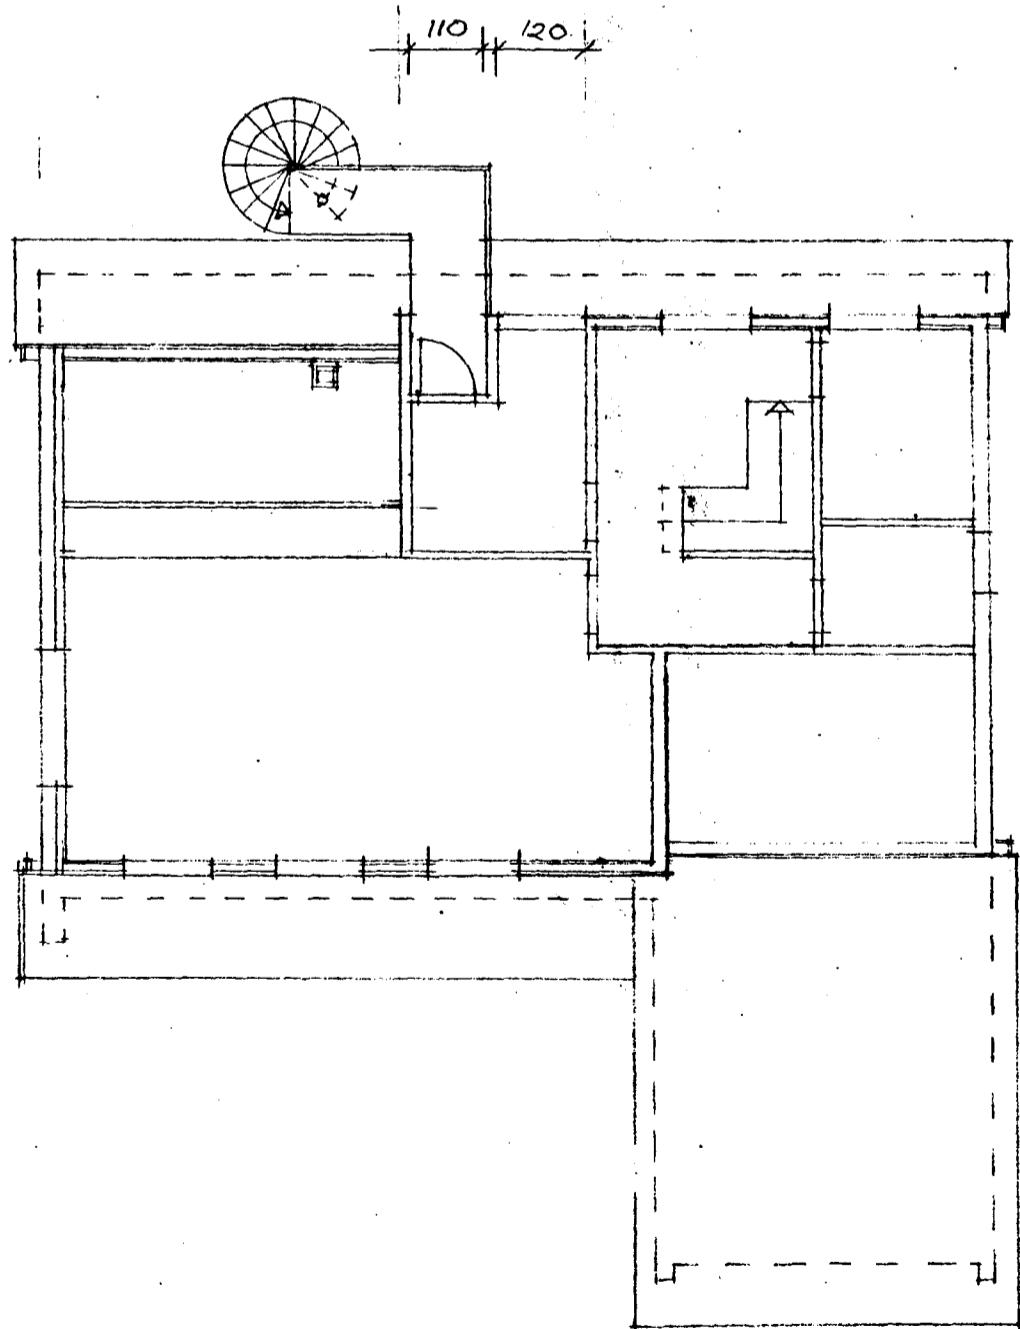

DRÖM EFTIR
6/5 '98 Fulln. & BH

NORÐURHLIÐ FYRIR

AUSTUR

NORÐURHLIÐ EFTIR

VESTUR

SNEIÐING
MÁL ATHUGIST Á STAÐNUM

SVALBARÐ

M. = 1:500

REYKJAVÍK Í APRÍL '98

Jóhann Guðjónsson
ARKITEKT FAI
Jóhann Guðjónsson