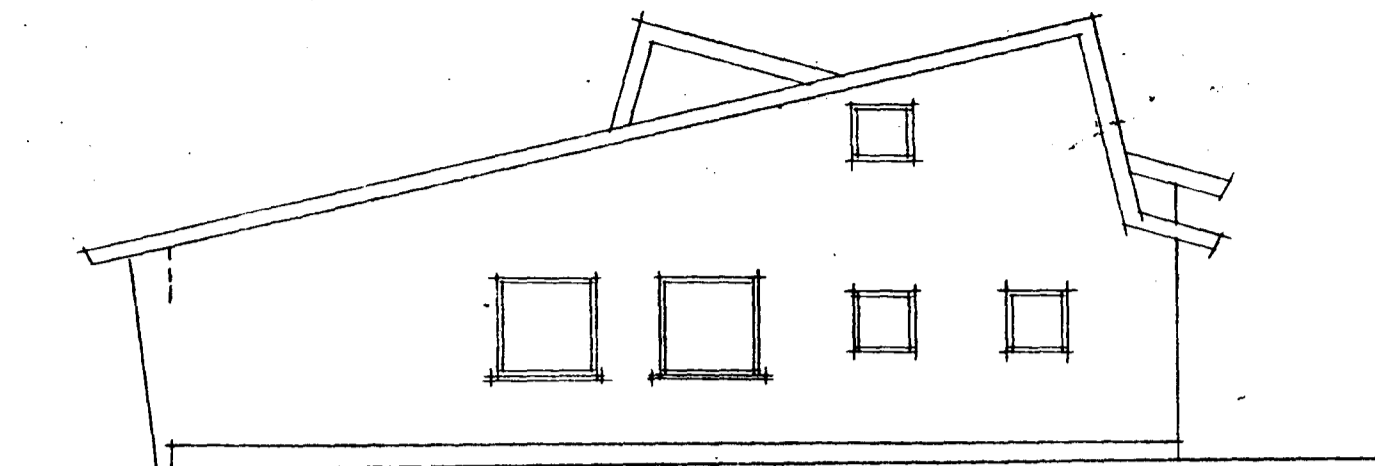

DRÖM EFTIR
6/5 '98 Fulln. & BH

NORÐURHLIÐ FYRIR

AUSTUR

NORÐURHLIÐ EFTIR

VESTUR

SNEIÐING
MÁL ATHUGIST Á STAÐNUM

SVALBARÐ

M. = 1:500

REYKJAVÍK Í APRÍL '98

Jóhann Guðjónsson
ARKITEKT FAI
Jóhann Guðjónsson