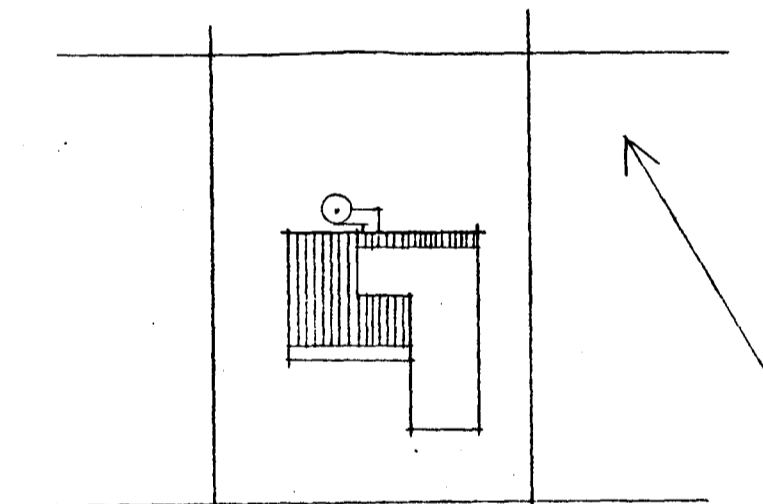

DRÖM EFTIR
6/5 '98 Fulln. & BH

NORÐURHLIÐ FYRIR

AUSTUR

NORÐURHLIÐ EFTIR

VESTUR

SNEIÐING
MÁL ATHUGIST Á STAÐNUM

SVALBARÐ

M. = 1:500

REYKJAVÍK Í APRÍL '98

Jóhann Guðjónsson
ARKITEKT FAI
Jóhann Guðjónsson