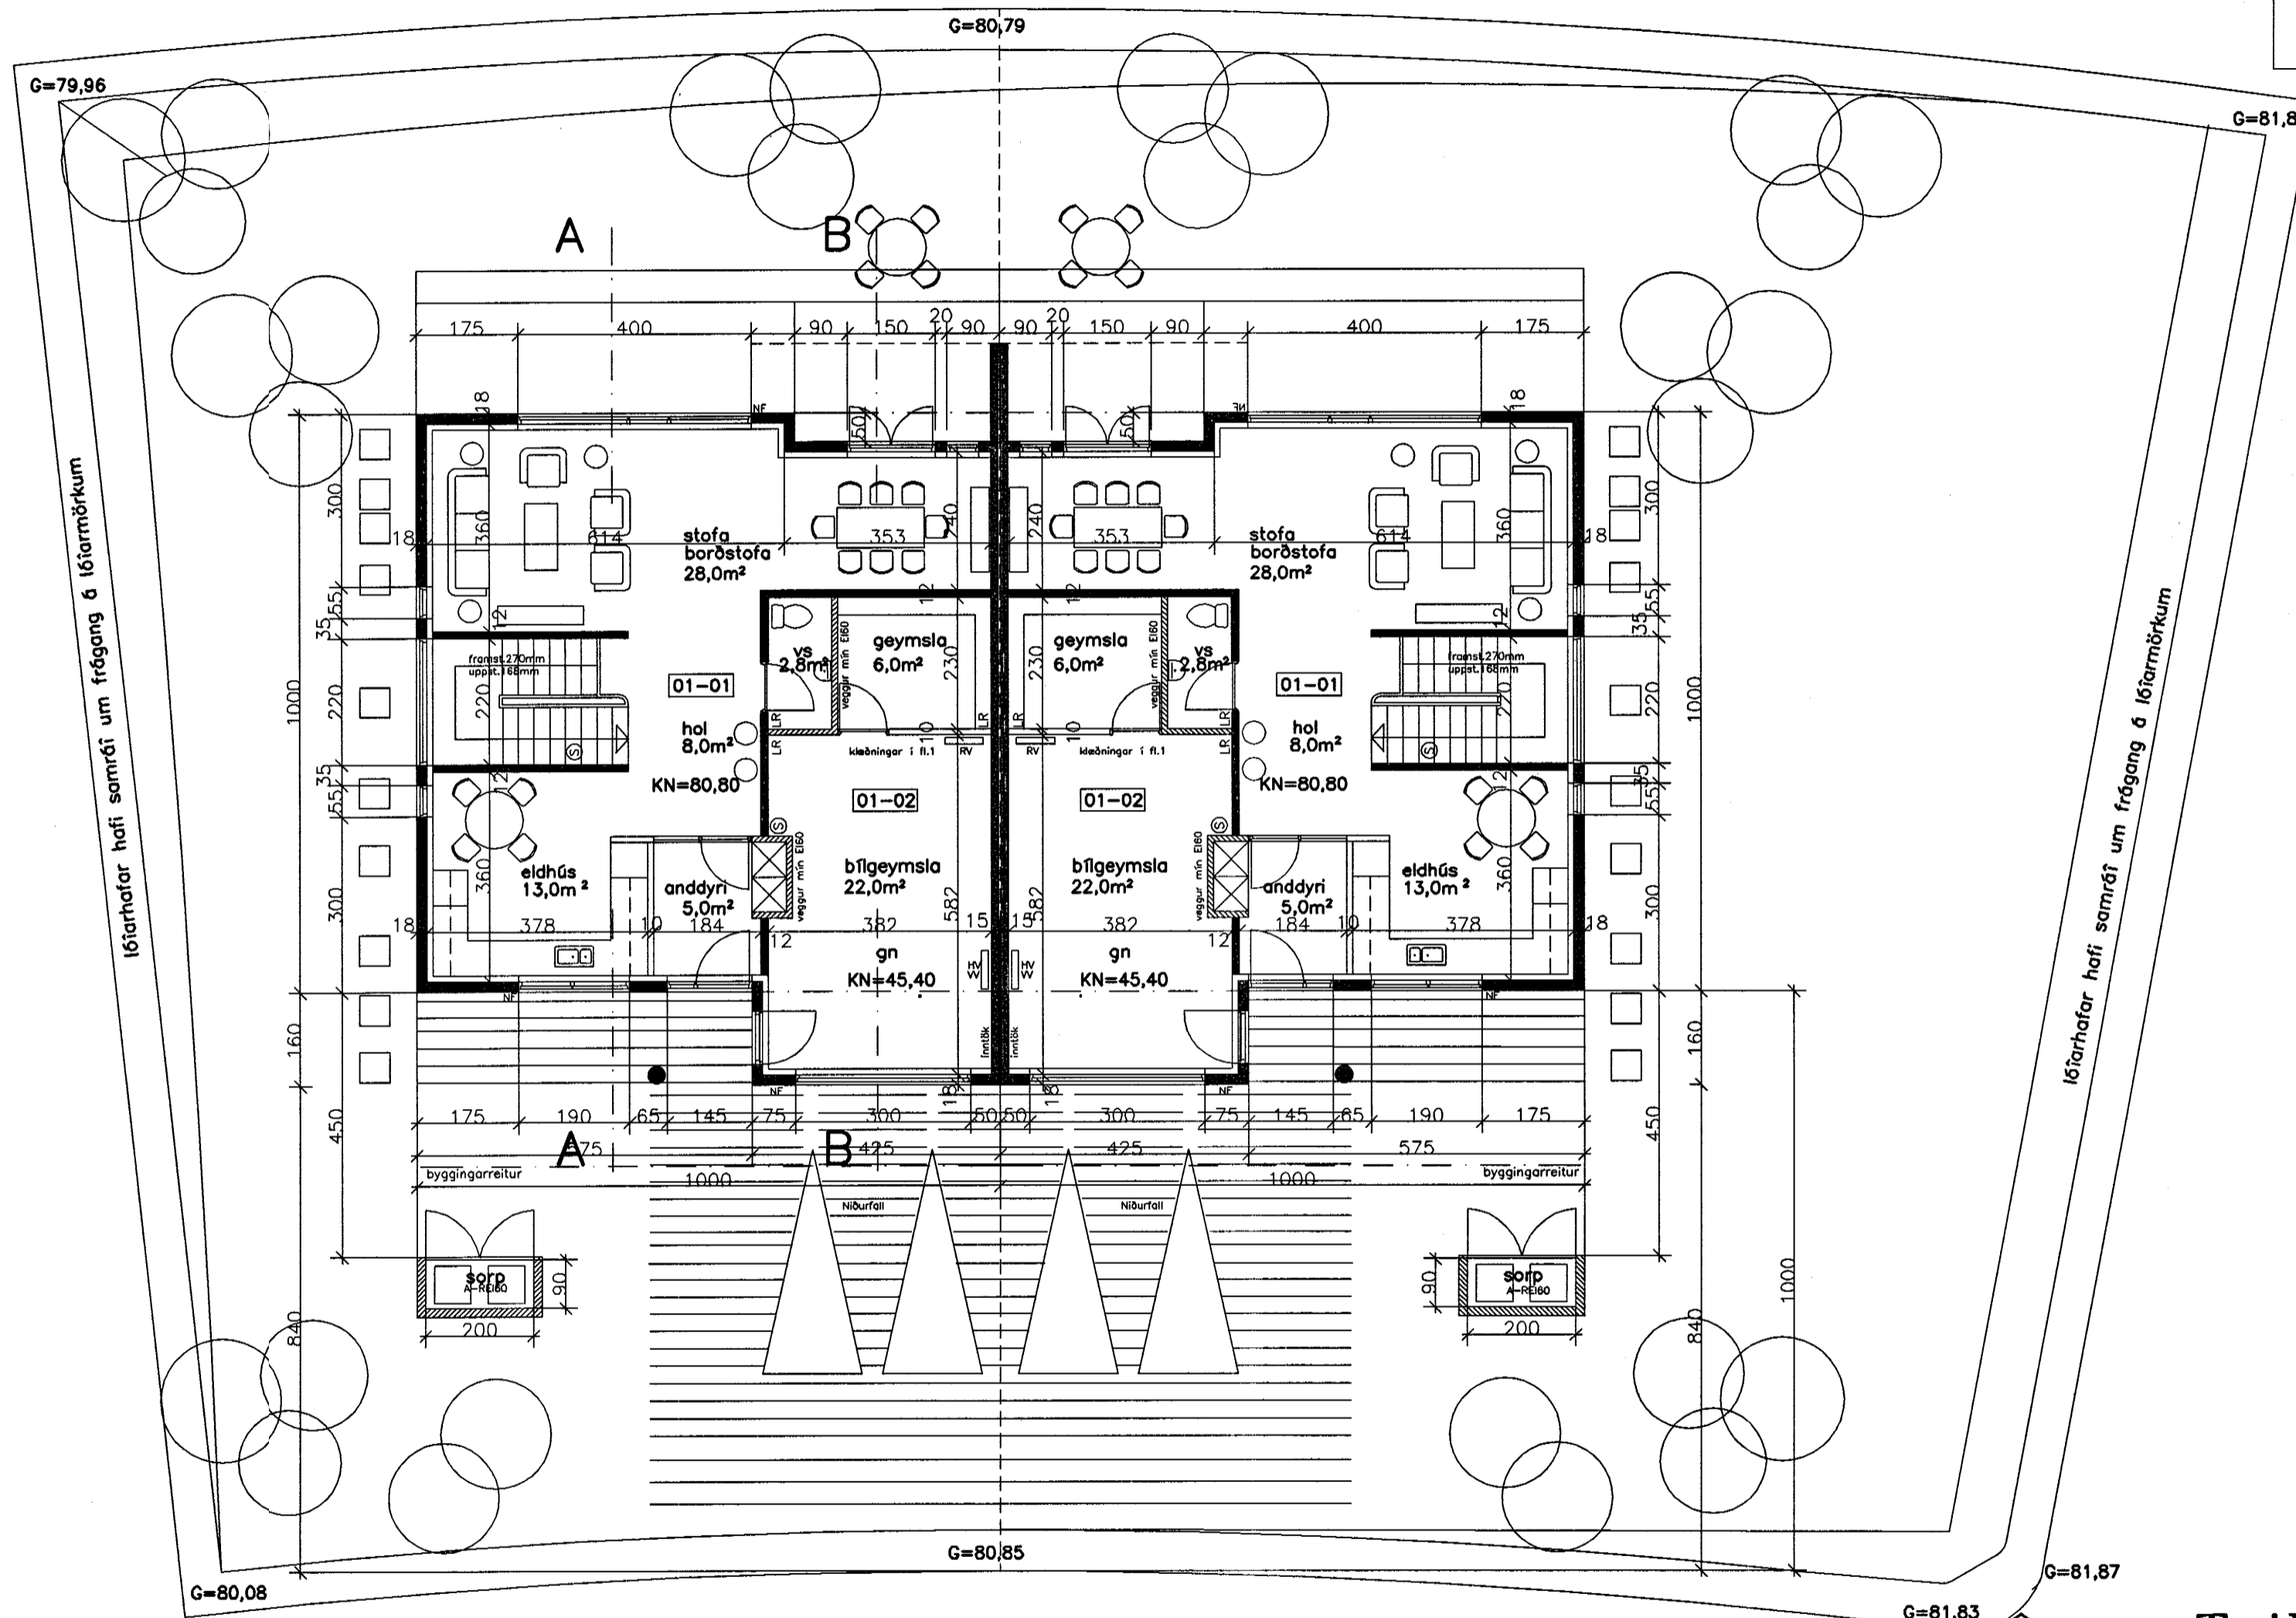

Samþykkt þann

18 MAÍ 2001

Byggingafrúinn í Hafnarfirði
F.h. Kristján Þórarinnsson

KJP

grunnmyndir neðri hæða 1:100

**Teiknistofa
Leifs Stefanssonar**

Höfðavegi 4, 640 Húsavík S. 464-2543,864-2661

SVÖLUÁS 14-16, HAFNARFIRÐI

Hannað: L.S.
Teikn.: L.S.
Dags.: apríl.2001
Mkv.: 1:100
Verknr.: *Leifur Stefánsson*

Aðaluppdrættir
grunnmyndir neðri hæða 1:100

Nr.
A03

Leifur Stefánsson b.f.i. kt.020458-4619