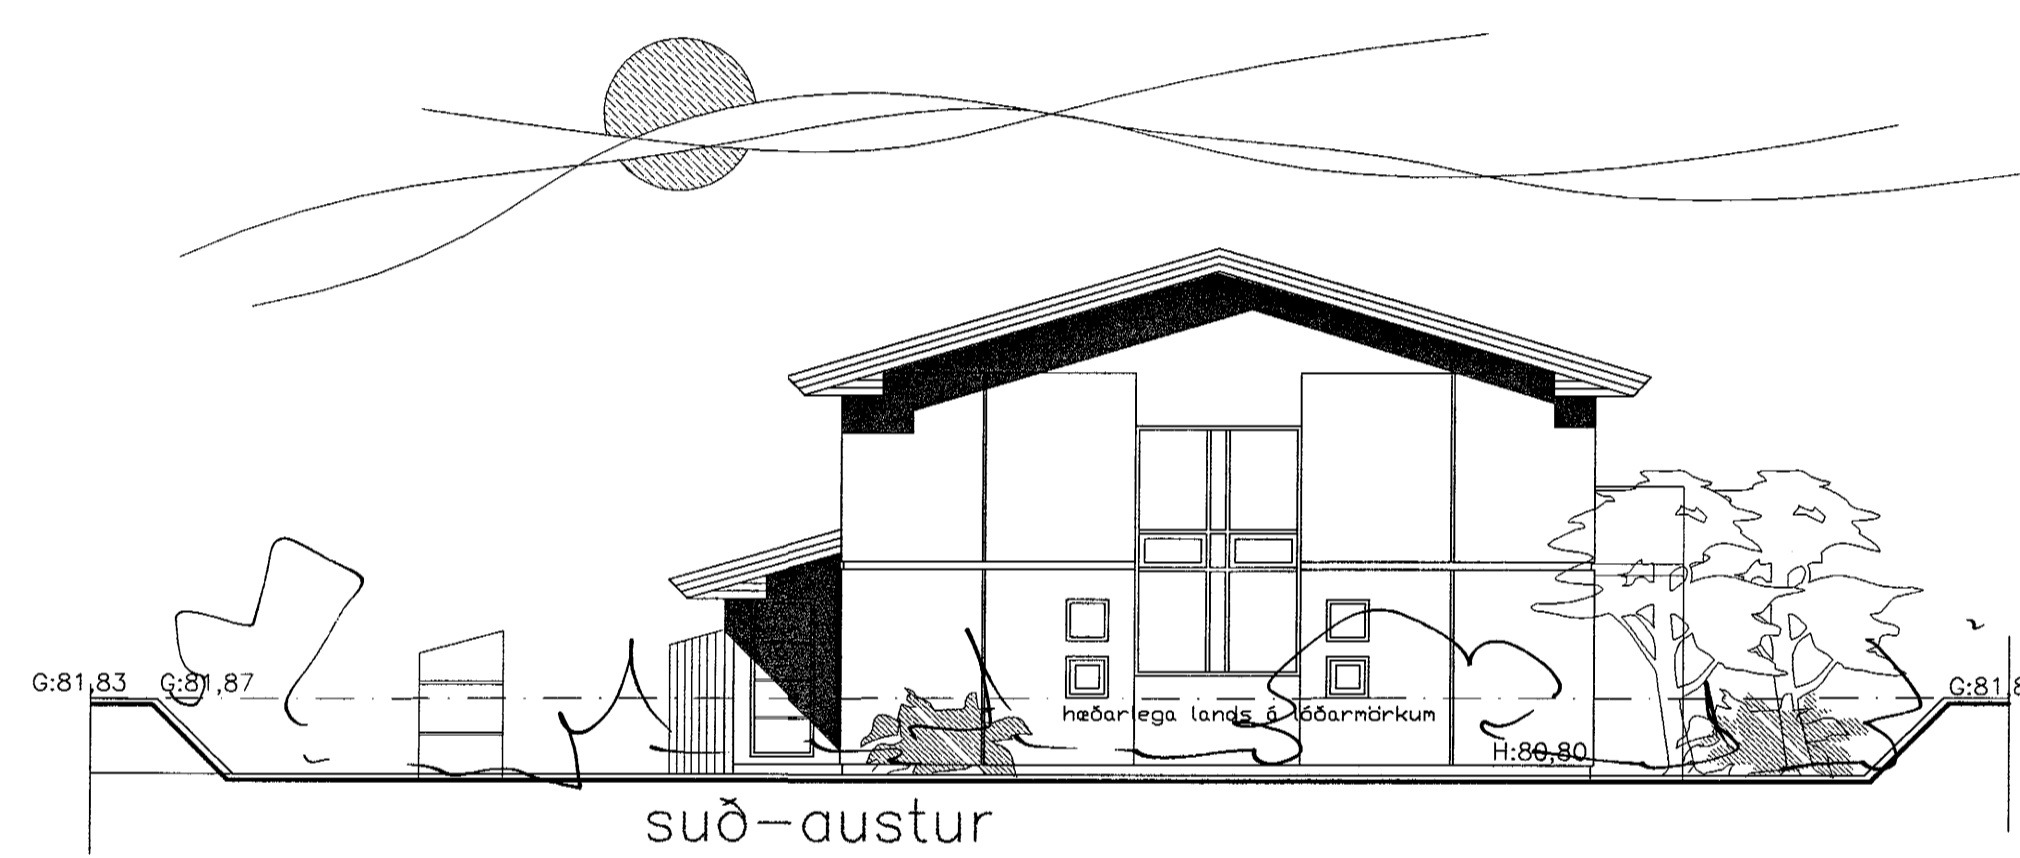

Samþykkt þann

18 MAÍ 2001

Byggingafultrúinn í Hafnarfirði
F.h. Kristján Þórarinnsson

KJP

**Teiknistofa
Leifs Stefanssonar**

Höfðavegi 4, 640 Húsavík S. 464-2543, 864-2661

SVÖLUÁS 14-16, HAFNARFIRÐI

Hannað: L.S.
Teikn.: L.S.
Dags.: apríl.2001
Mkv.: 1:100
Verknr.:

Aðaluppdrættir
Útlitsmyndir 1:100

Nr. **A02**
Leifur Stefansson
Leifur Stefansson b.f.i. (t.020458-4619)