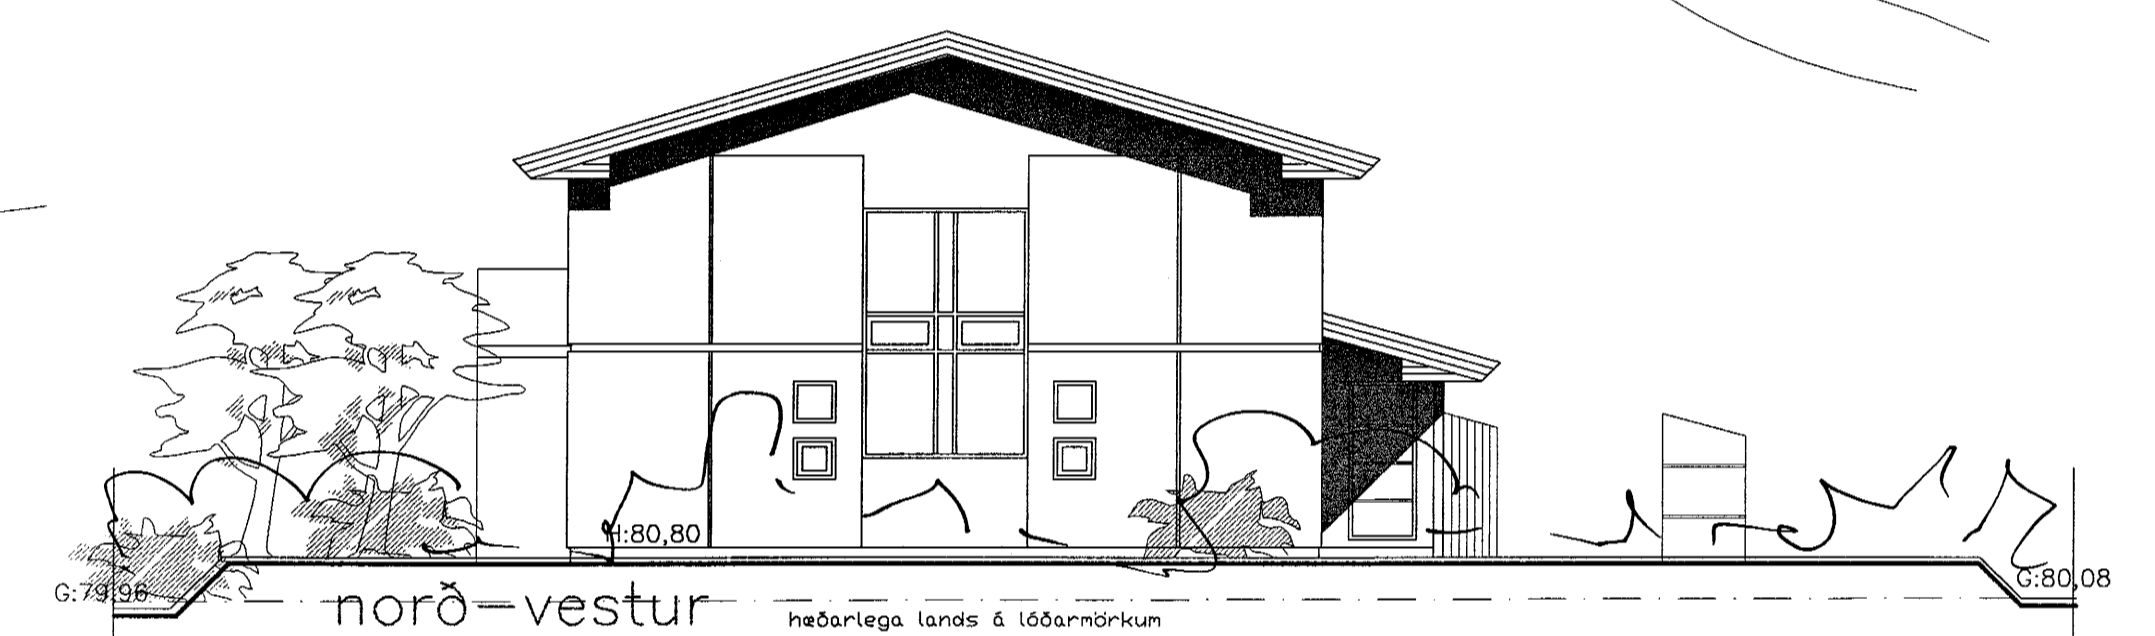

Samþykkt þann

18 MAÍ 2001

Byggingafultrúinn í Hafnarfirði
F.h. Kristján Þórarinnsson

KJP

**Teiknistofa
Leifs Stefanssonar**

Höfðavegi 4, 640 Húsavík S. 464-2543, 864-2661

SVÖLUÁS 14-16, HAFNARFIRÐI

Hannað: L.S.
Teikn.: L.S.
Dags.: apríl.2001
Mkv.: 1:100
Verknr.:

Aðaluppdrættir
Útlitsmyndir 1:100

Nr. **A02**
Leifur Stefansson
Leifur Stefansson b.f.i. (t.020458-4619)