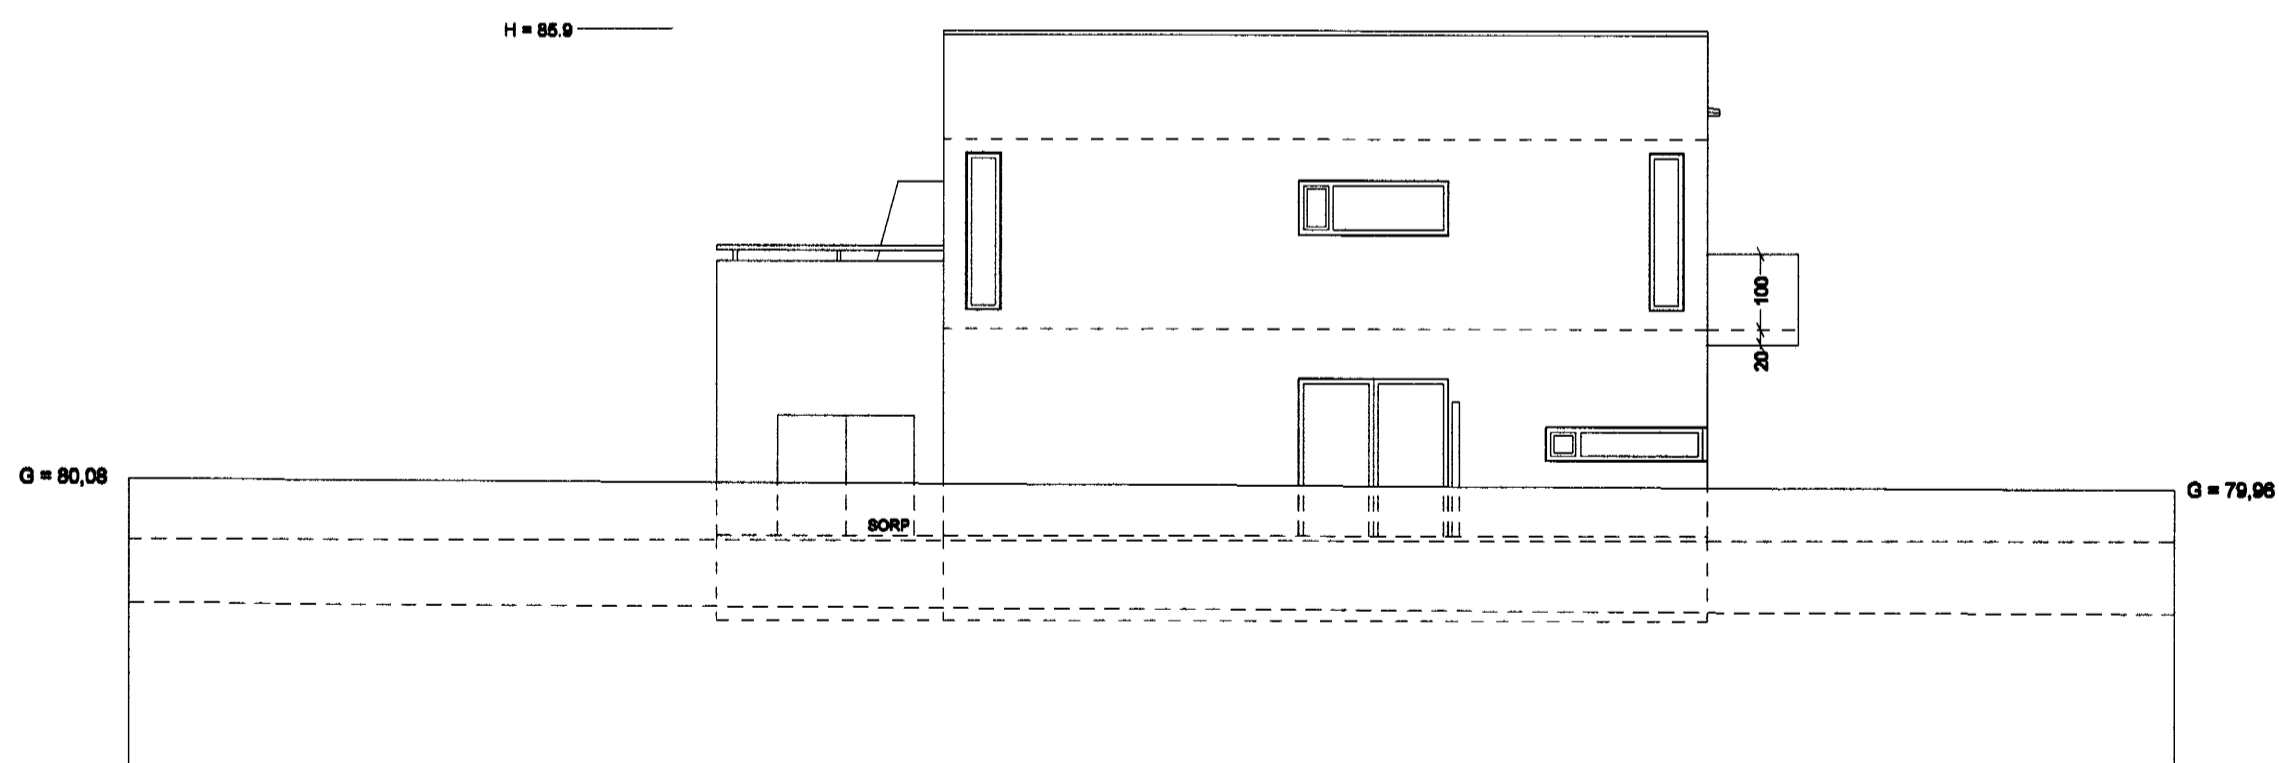

ÚTLIT SUÐ-VESTUR

ÚTLIT NORÐ-AUSTUR

SVÖLUÁS 18-20 HAFNARFJ.

MKV.: 1:100

10 METRAR

AÐALUPPDRAÐTUR

1.05

ÚTLIT N-A, S-V, MKV. 1:100