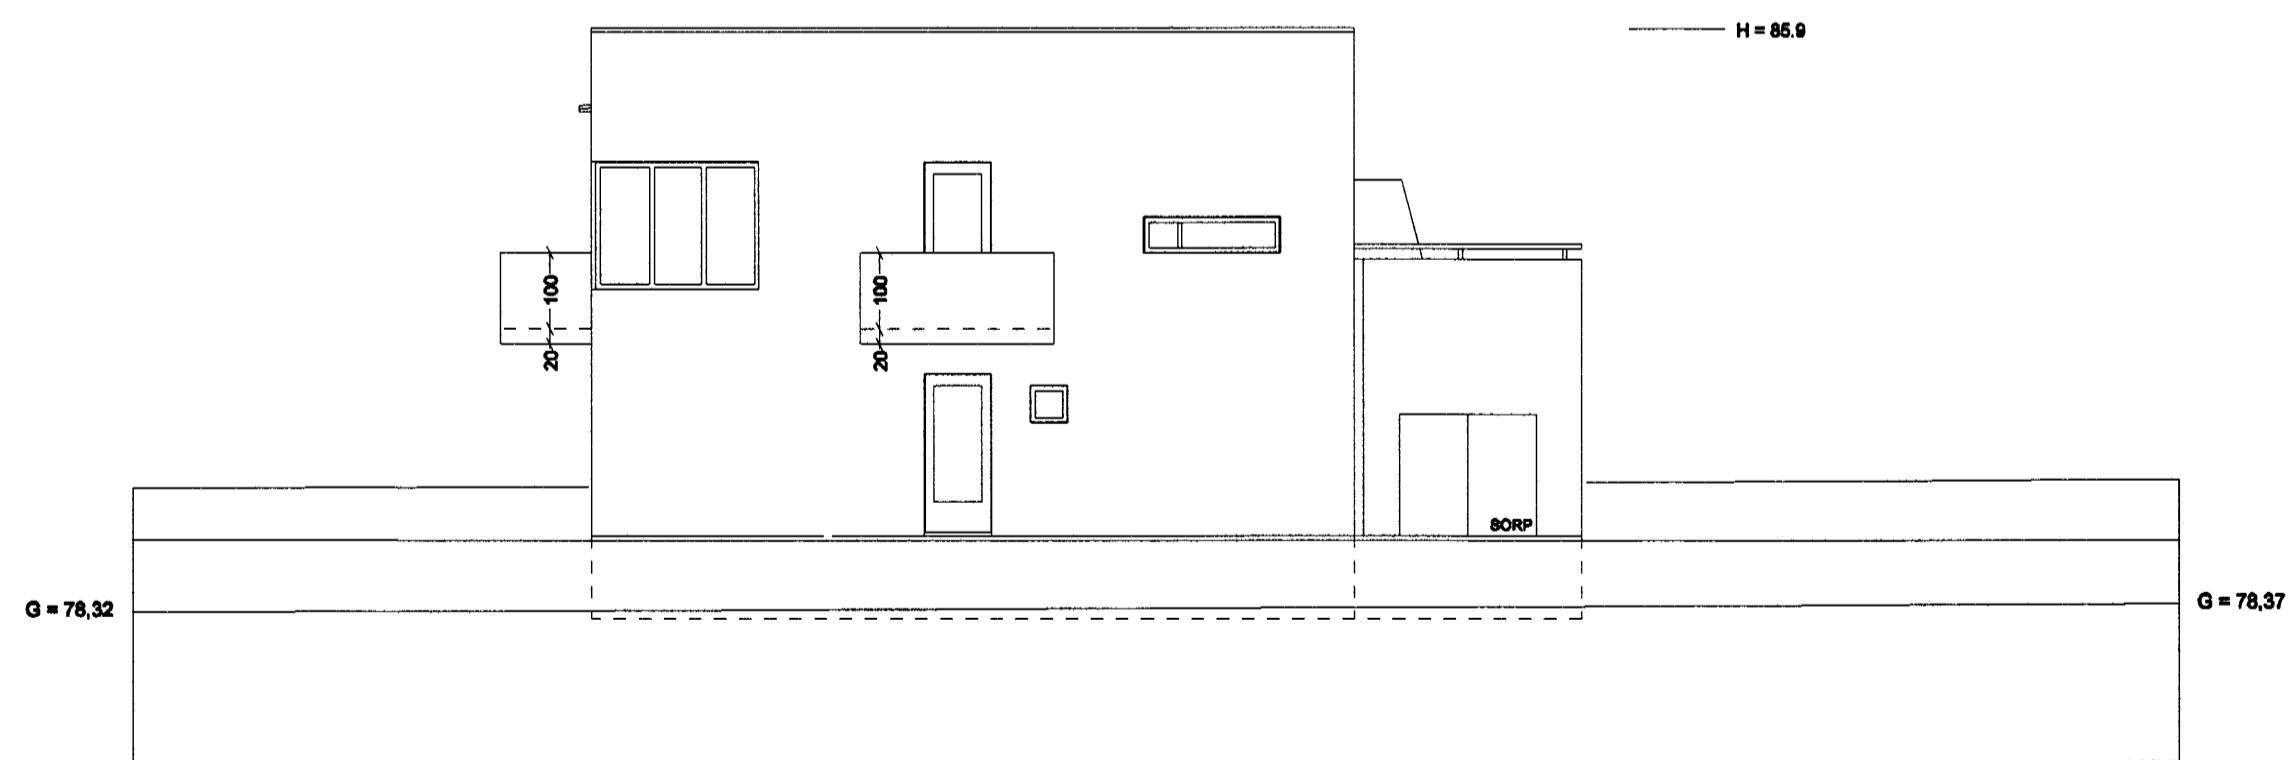

ÚTLIT NORÐ-AUSTUR

ÚTLIT NORÐ-VESTUR

SVÖLUÁS 18-20 HAFNARFJ.

MKV: 1:100

10 METRAR

AÐALUPPDRÁTTUR

1.06

ÚTLIT NV, SA, MKV, 1:100