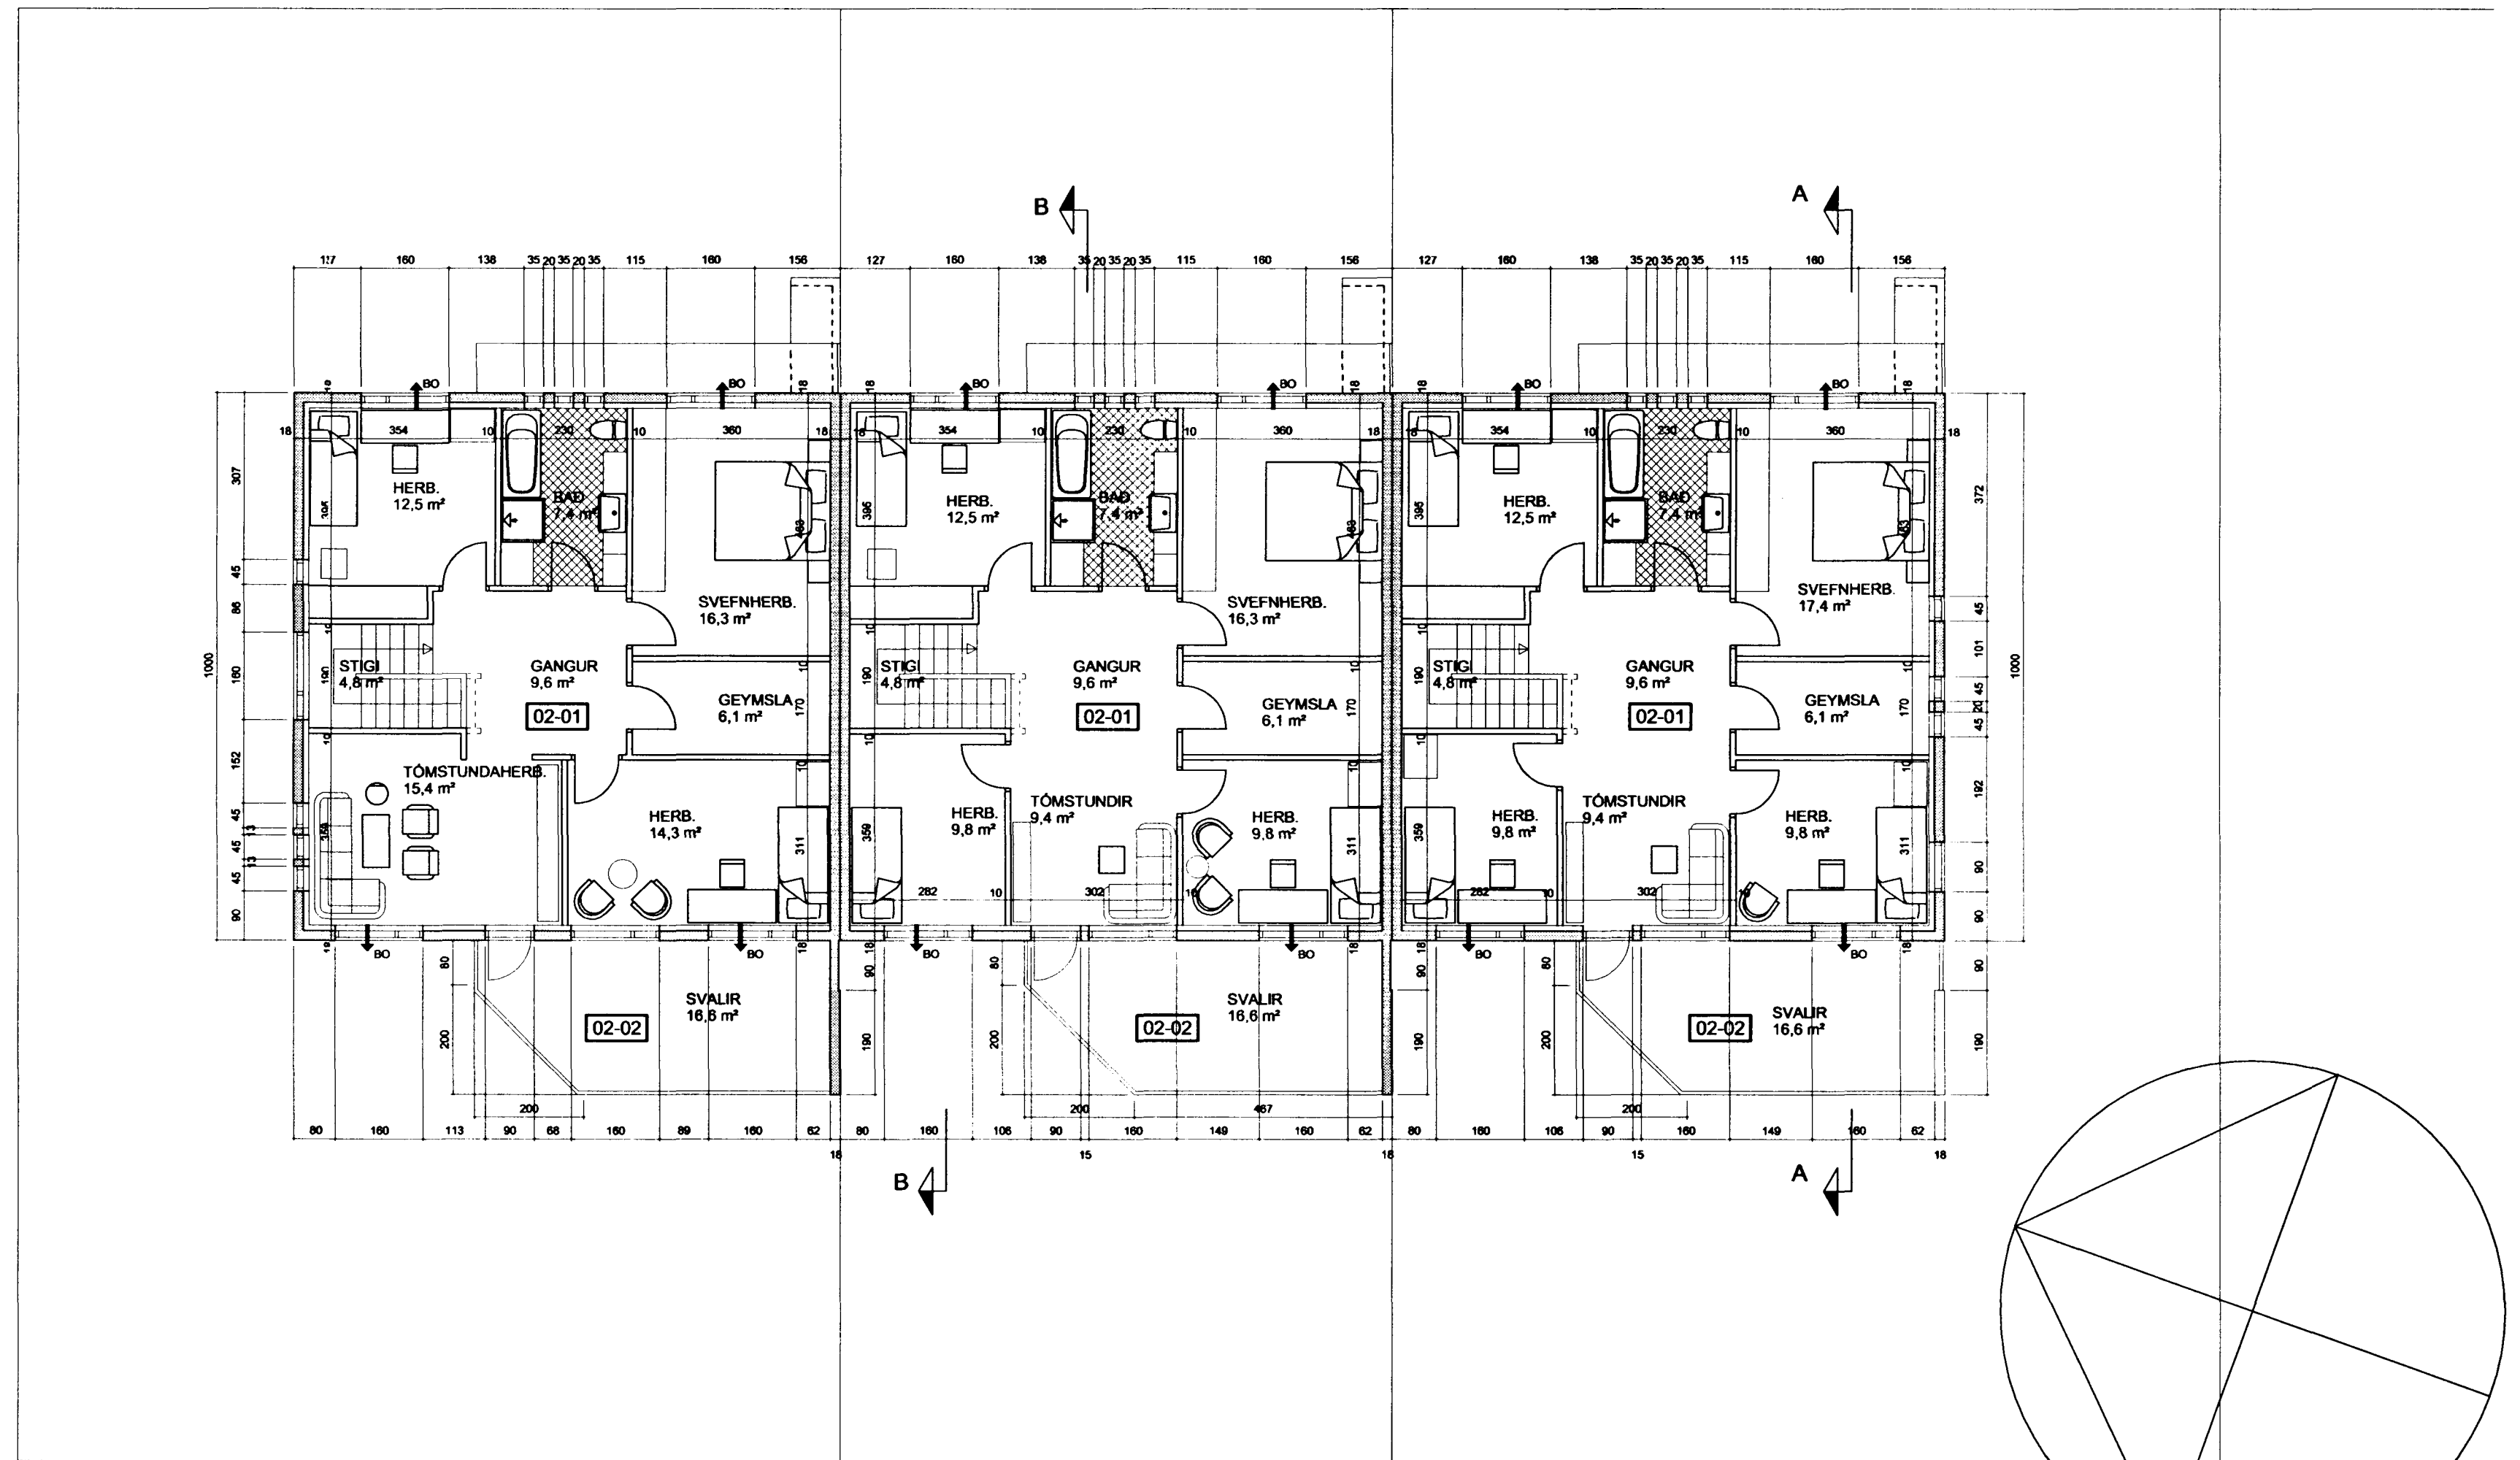

SVÖLUÁS 19 - 21 - 23 HAFNARFJARÐARBÆ

Samþykkt þann  
04 OKT. 2001  
Byggingafultrúinn í Hafnarfirði  
F.h. Kristján Þórarinnsson

KJP

VERKEFNI	DAGS. 31.08.2001	VERK.NR.
SVÖLUÁS 19 - 21 - 23 HAFNARFJARÐARBÆ	BR.	TEIKN. J.E.G. Á.J.
GRUNNMYND 2. HÆÐAR 1 : 100		TEIKN. NR. AF 4
<i>Jon Eiríkur Guðmundsson</i>		103
JÓN EIRÍKUR GUÐMUNDSSON 120759-5319 SÍMI 6994396		ÁSMUNDUR JÓHANSSON 170441-4519 SÍMI 8992946