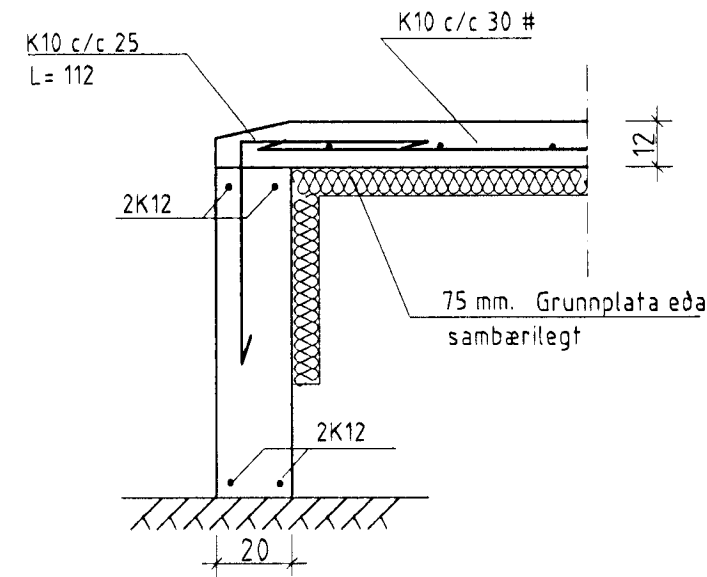

SNID B-B 1:20