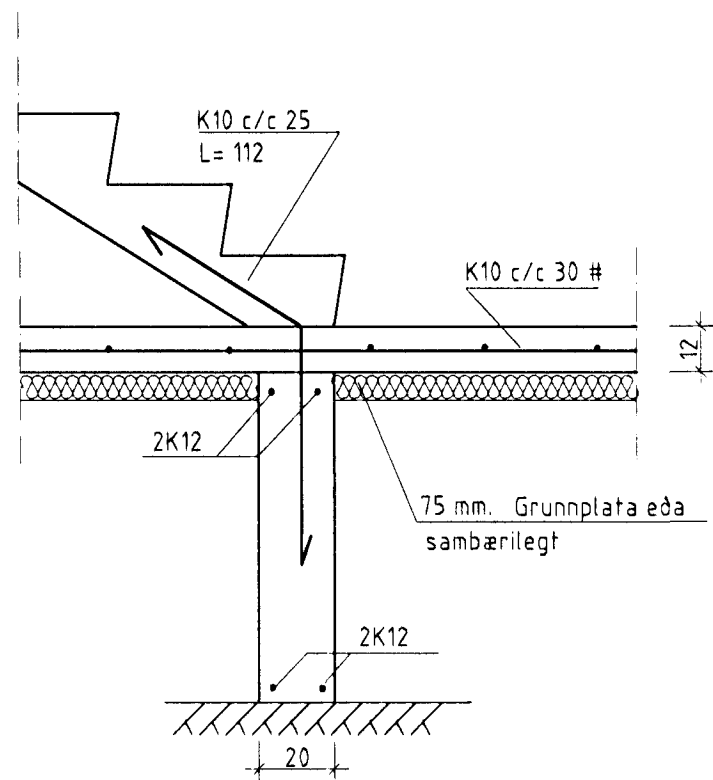

SNID A-A 1:20

SNID B-B 1:20

SNID C-C 1:20

SNID D-D 1:20

SNID E-E 1:20

SÚLA S1 1:20

Teiknistofan Röðull Knarrarvogi 4 Reykjavík
S: 5683577 Fax 5683522

Verkhelti: Svöluás 19,21 og 23 Hafnarfirði

Verkhlut: Snið í undirstöður

Helgi Gunnarsson h.s. 5544708 f.s. 8933489 f.s. 8533489
Jón Rafns Antonsson h.s. 5670775 f.s. 8928377 f.s. 8528377

Mkv. 1:20 Hannab: hg
Dags: sept 2001 Teknab: hg
Breytt: vfararab: hg
Breytt: Fjölal blaða 18
Breytt: Blað nr. 3