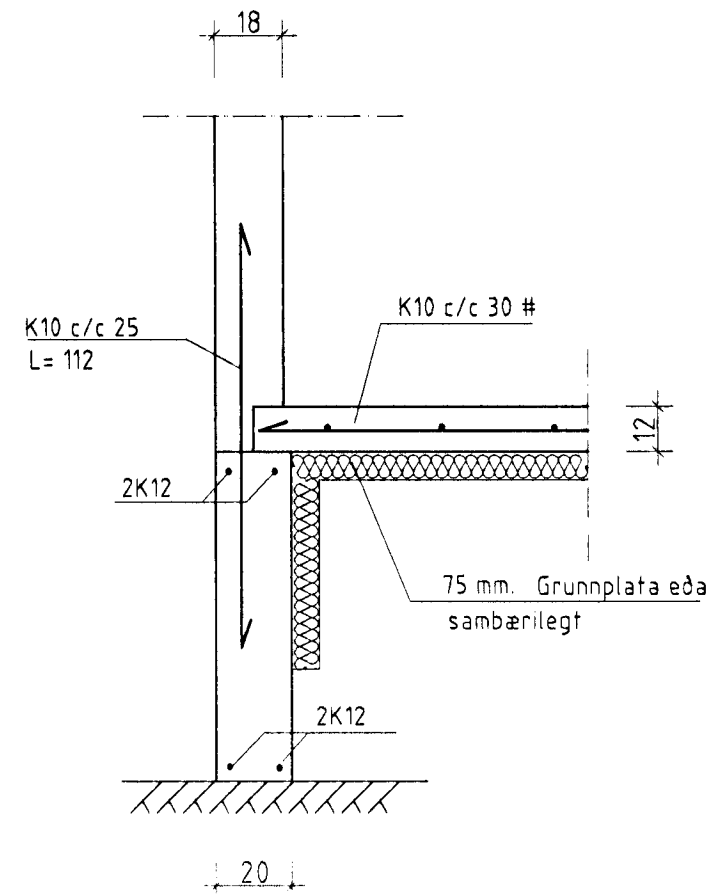

SNID A-A 1:20