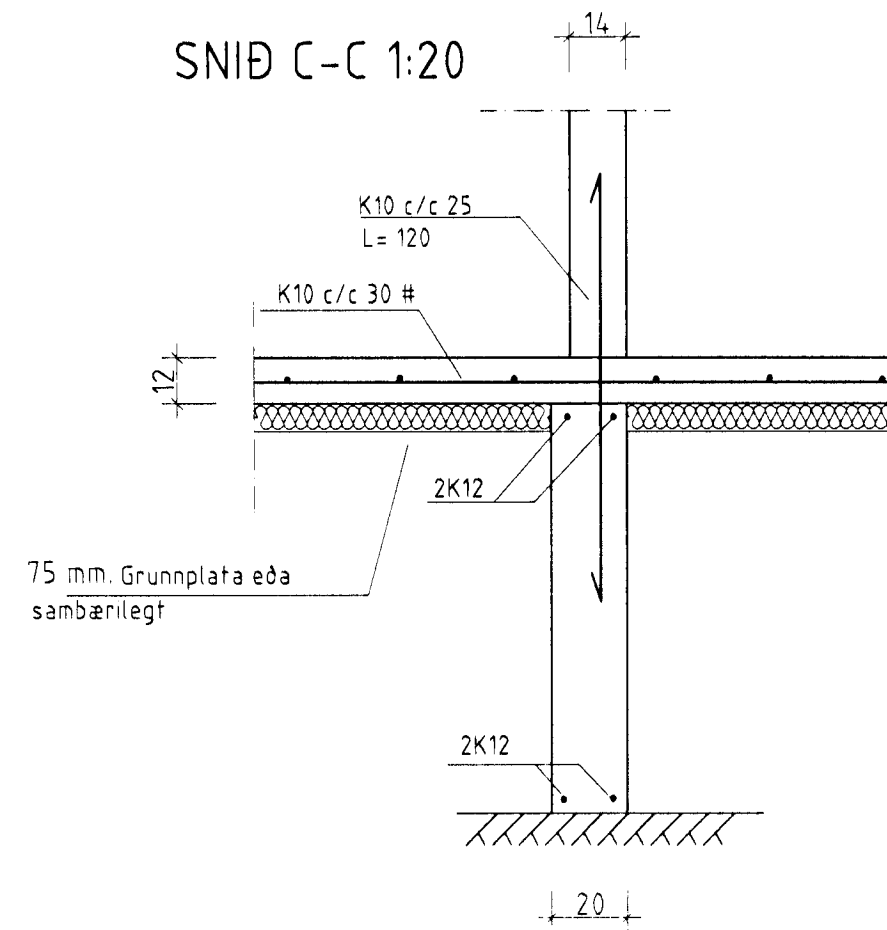

SNID A-A 1:20

SNID B-B 1:20

SNID C-C 1:20

SNID D-D 1:20

SNID E-E 1:20

SÚLA S1 1:20

Teiknistofan Röðull Knarrarvogi 4 Reykjavík
S: 5683577 Fax 5683522

Verkhelti: Svöluás 19,21 og 23 Hafnarfirði

Verkhlut: Snið í undirstöður

Helgi Gunnarsson h.s. 5544708 f.s. 8933489 f.s. 8533489
Jón Rafns Antonsson h.s. 5670775 f.s. 8928377 f.s. 8528377

Mkv. 1:20 Hannab: hg
Dags: sept 2001 Teknab: hg
Breytt: vfararab: hg
Breytt: Fjölal blaða 18
Breytt: Blað nr. 3