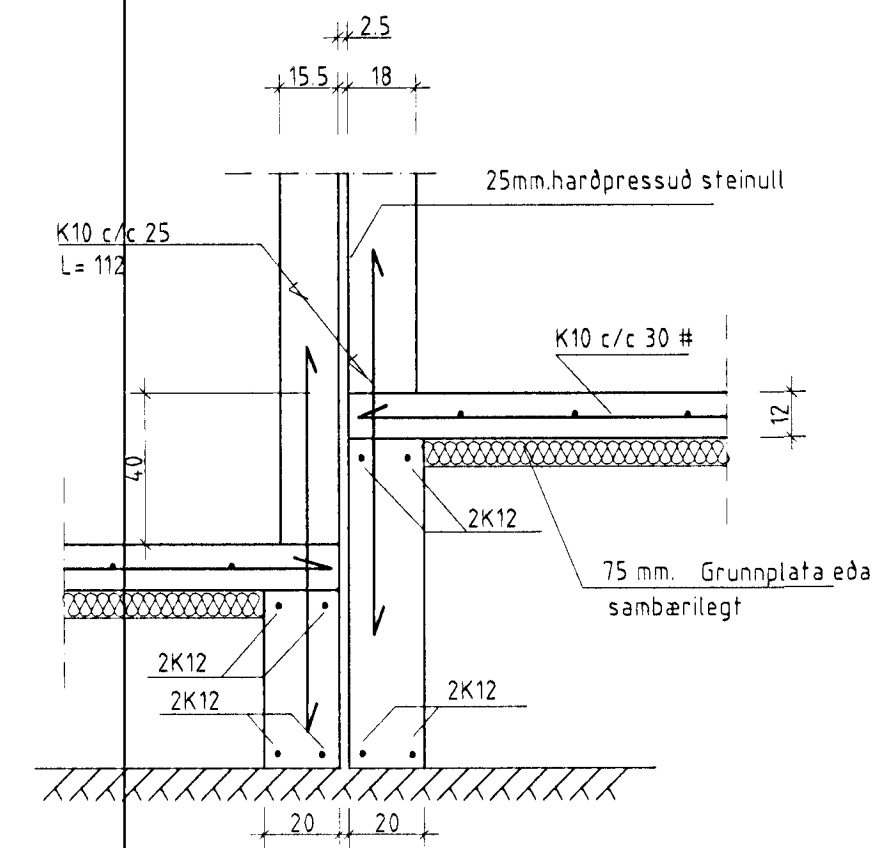

SNID D-D 1:20