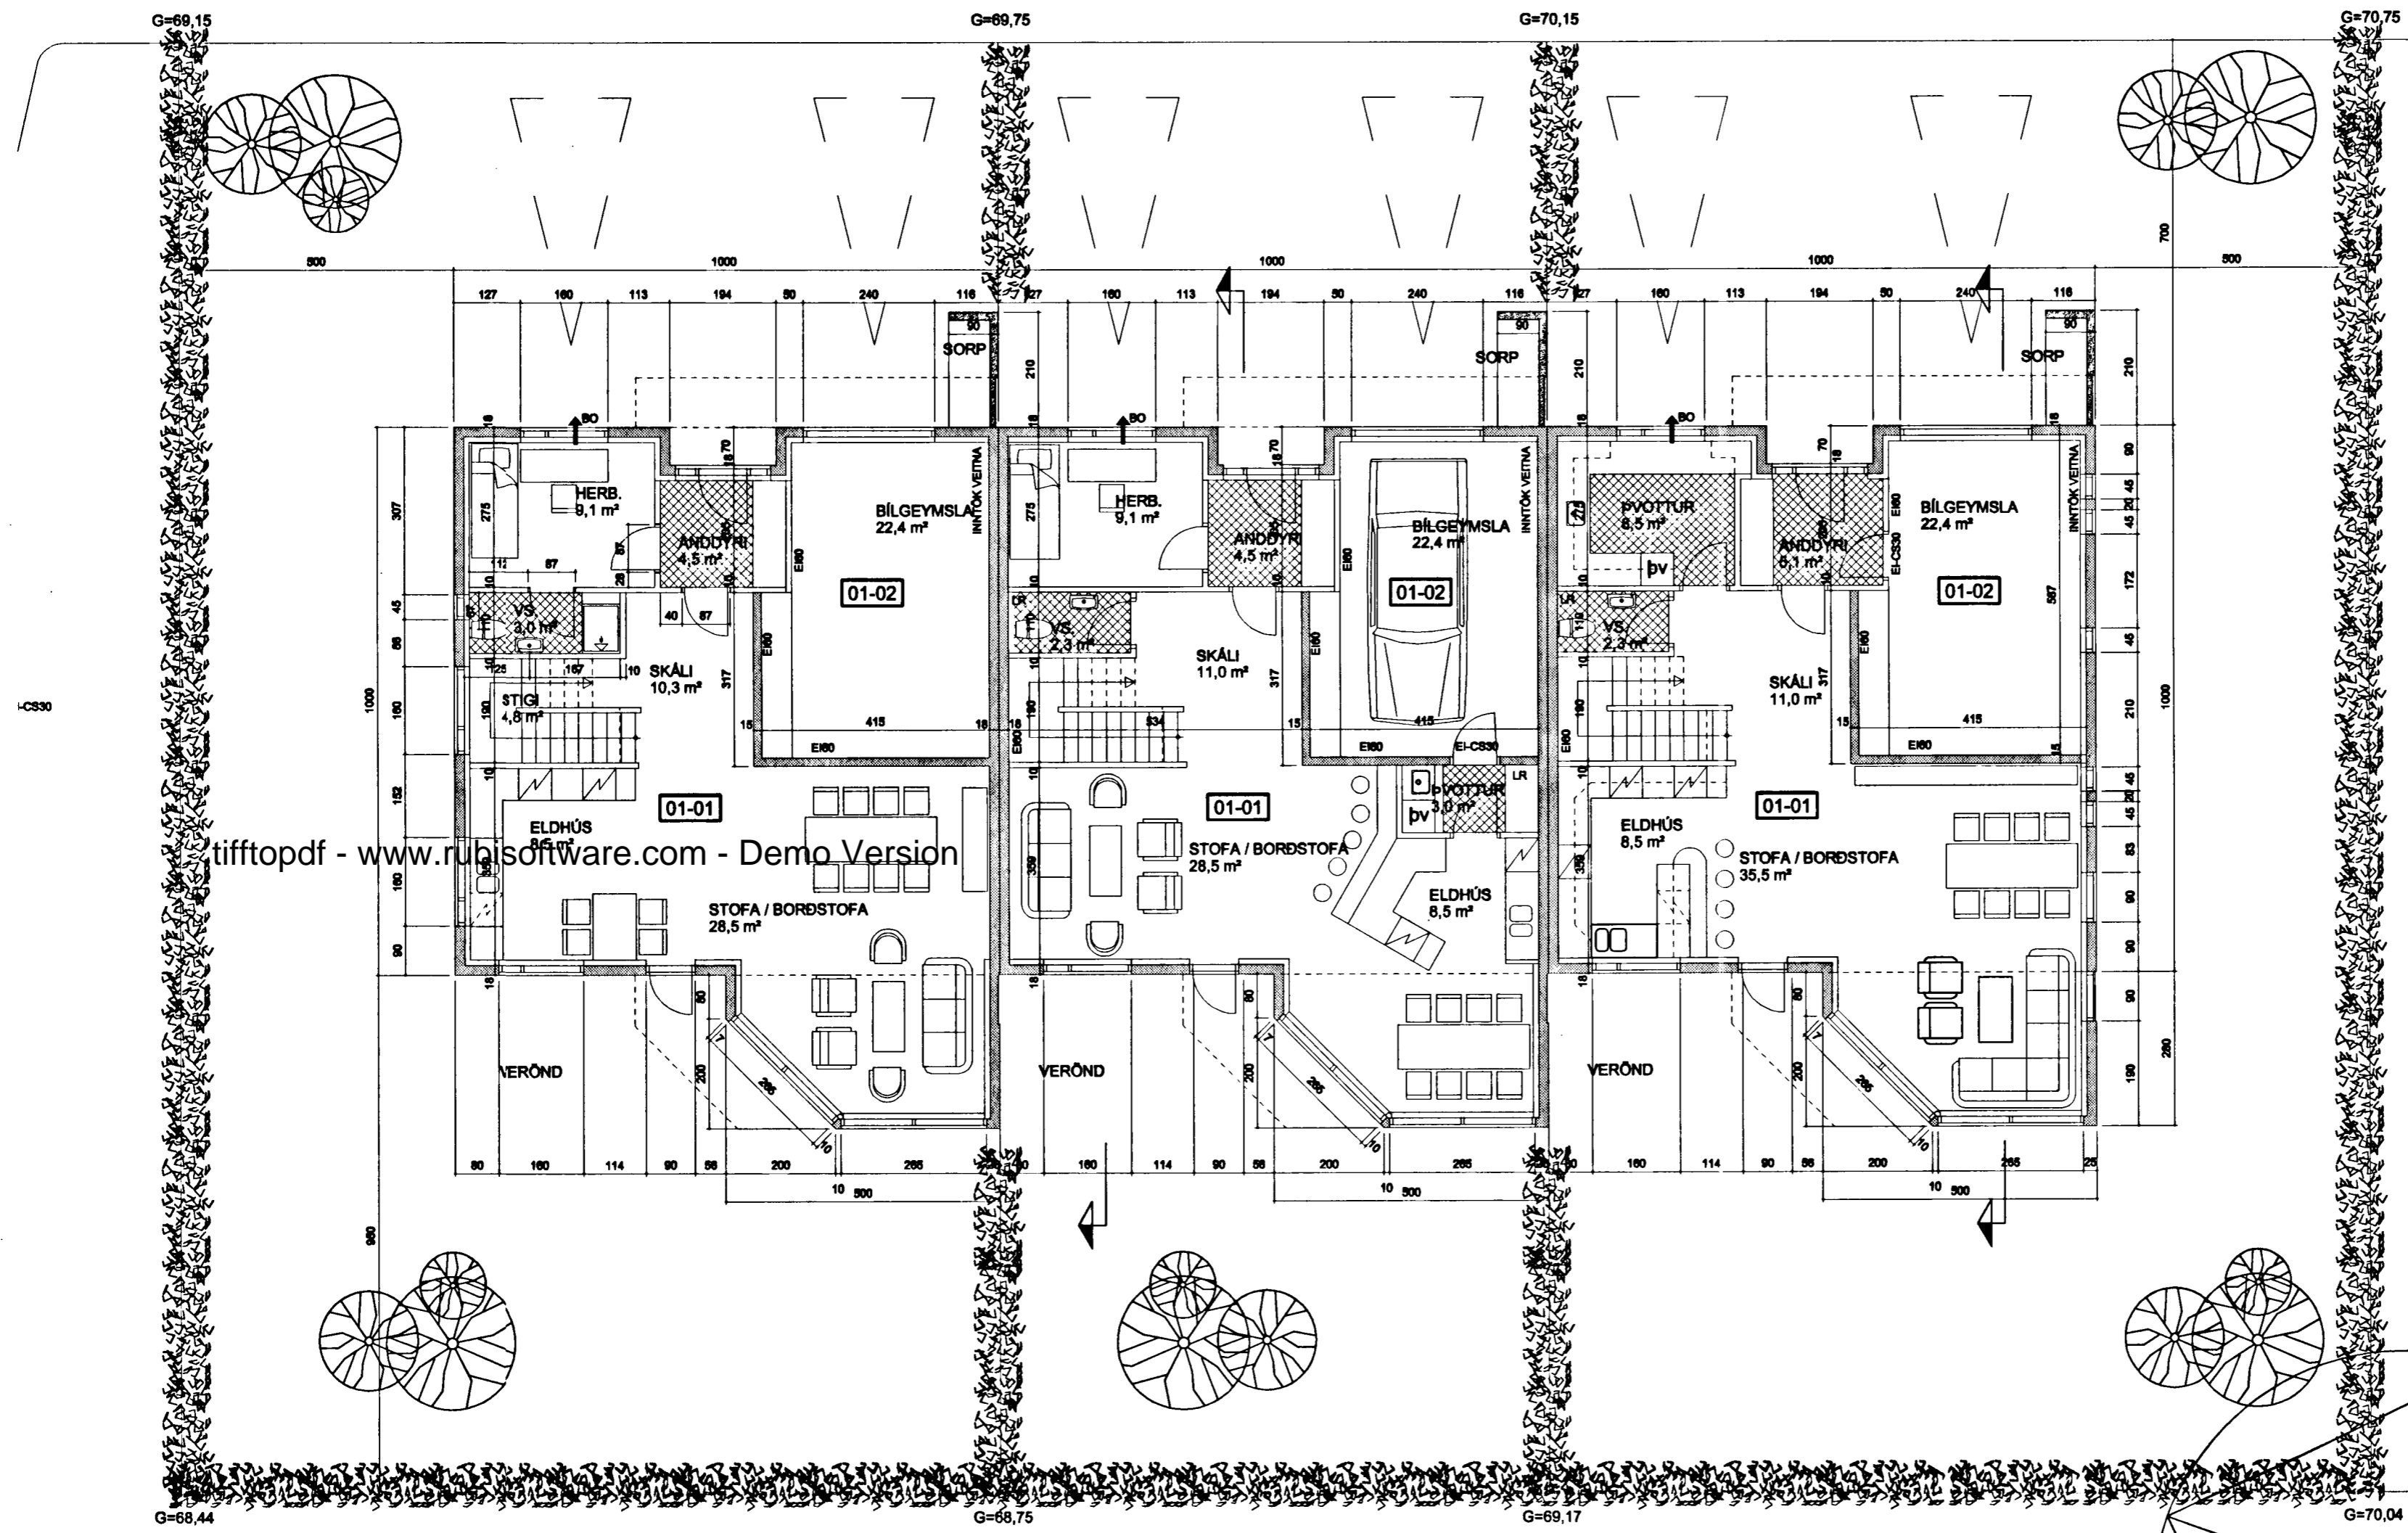

SVÖLUÁS 19 - 21 - 23 HAFNARFJARÐARBÆ

Samþykkt þann
21 JAN. 2004

Byggingafrúinn í Hafnarfirði
F.h. Kristján Þórarinnsson

KJP

tifftopdf - www.rufissoftware.com - Demo Version

VERKEFNI SVÖLUÁS 19 - 21 - 23 HAFNARFJARÐARBÆ	DAGS. 31.08.2001 BR. 04.04.2003 08.01.2004	VERKNR. TEIKN. J.E.G. Á.J. TEIKN. NR. AF 4
GRUNNMYND T. HÆÐAR		102
JÓN EIRÍKUR GUÐMUNDSSON 120759-5319 SÍMI 6994396	 ÁSMUNDUR JÓHANNSSON 170441-4519 SÍMI 8992943	