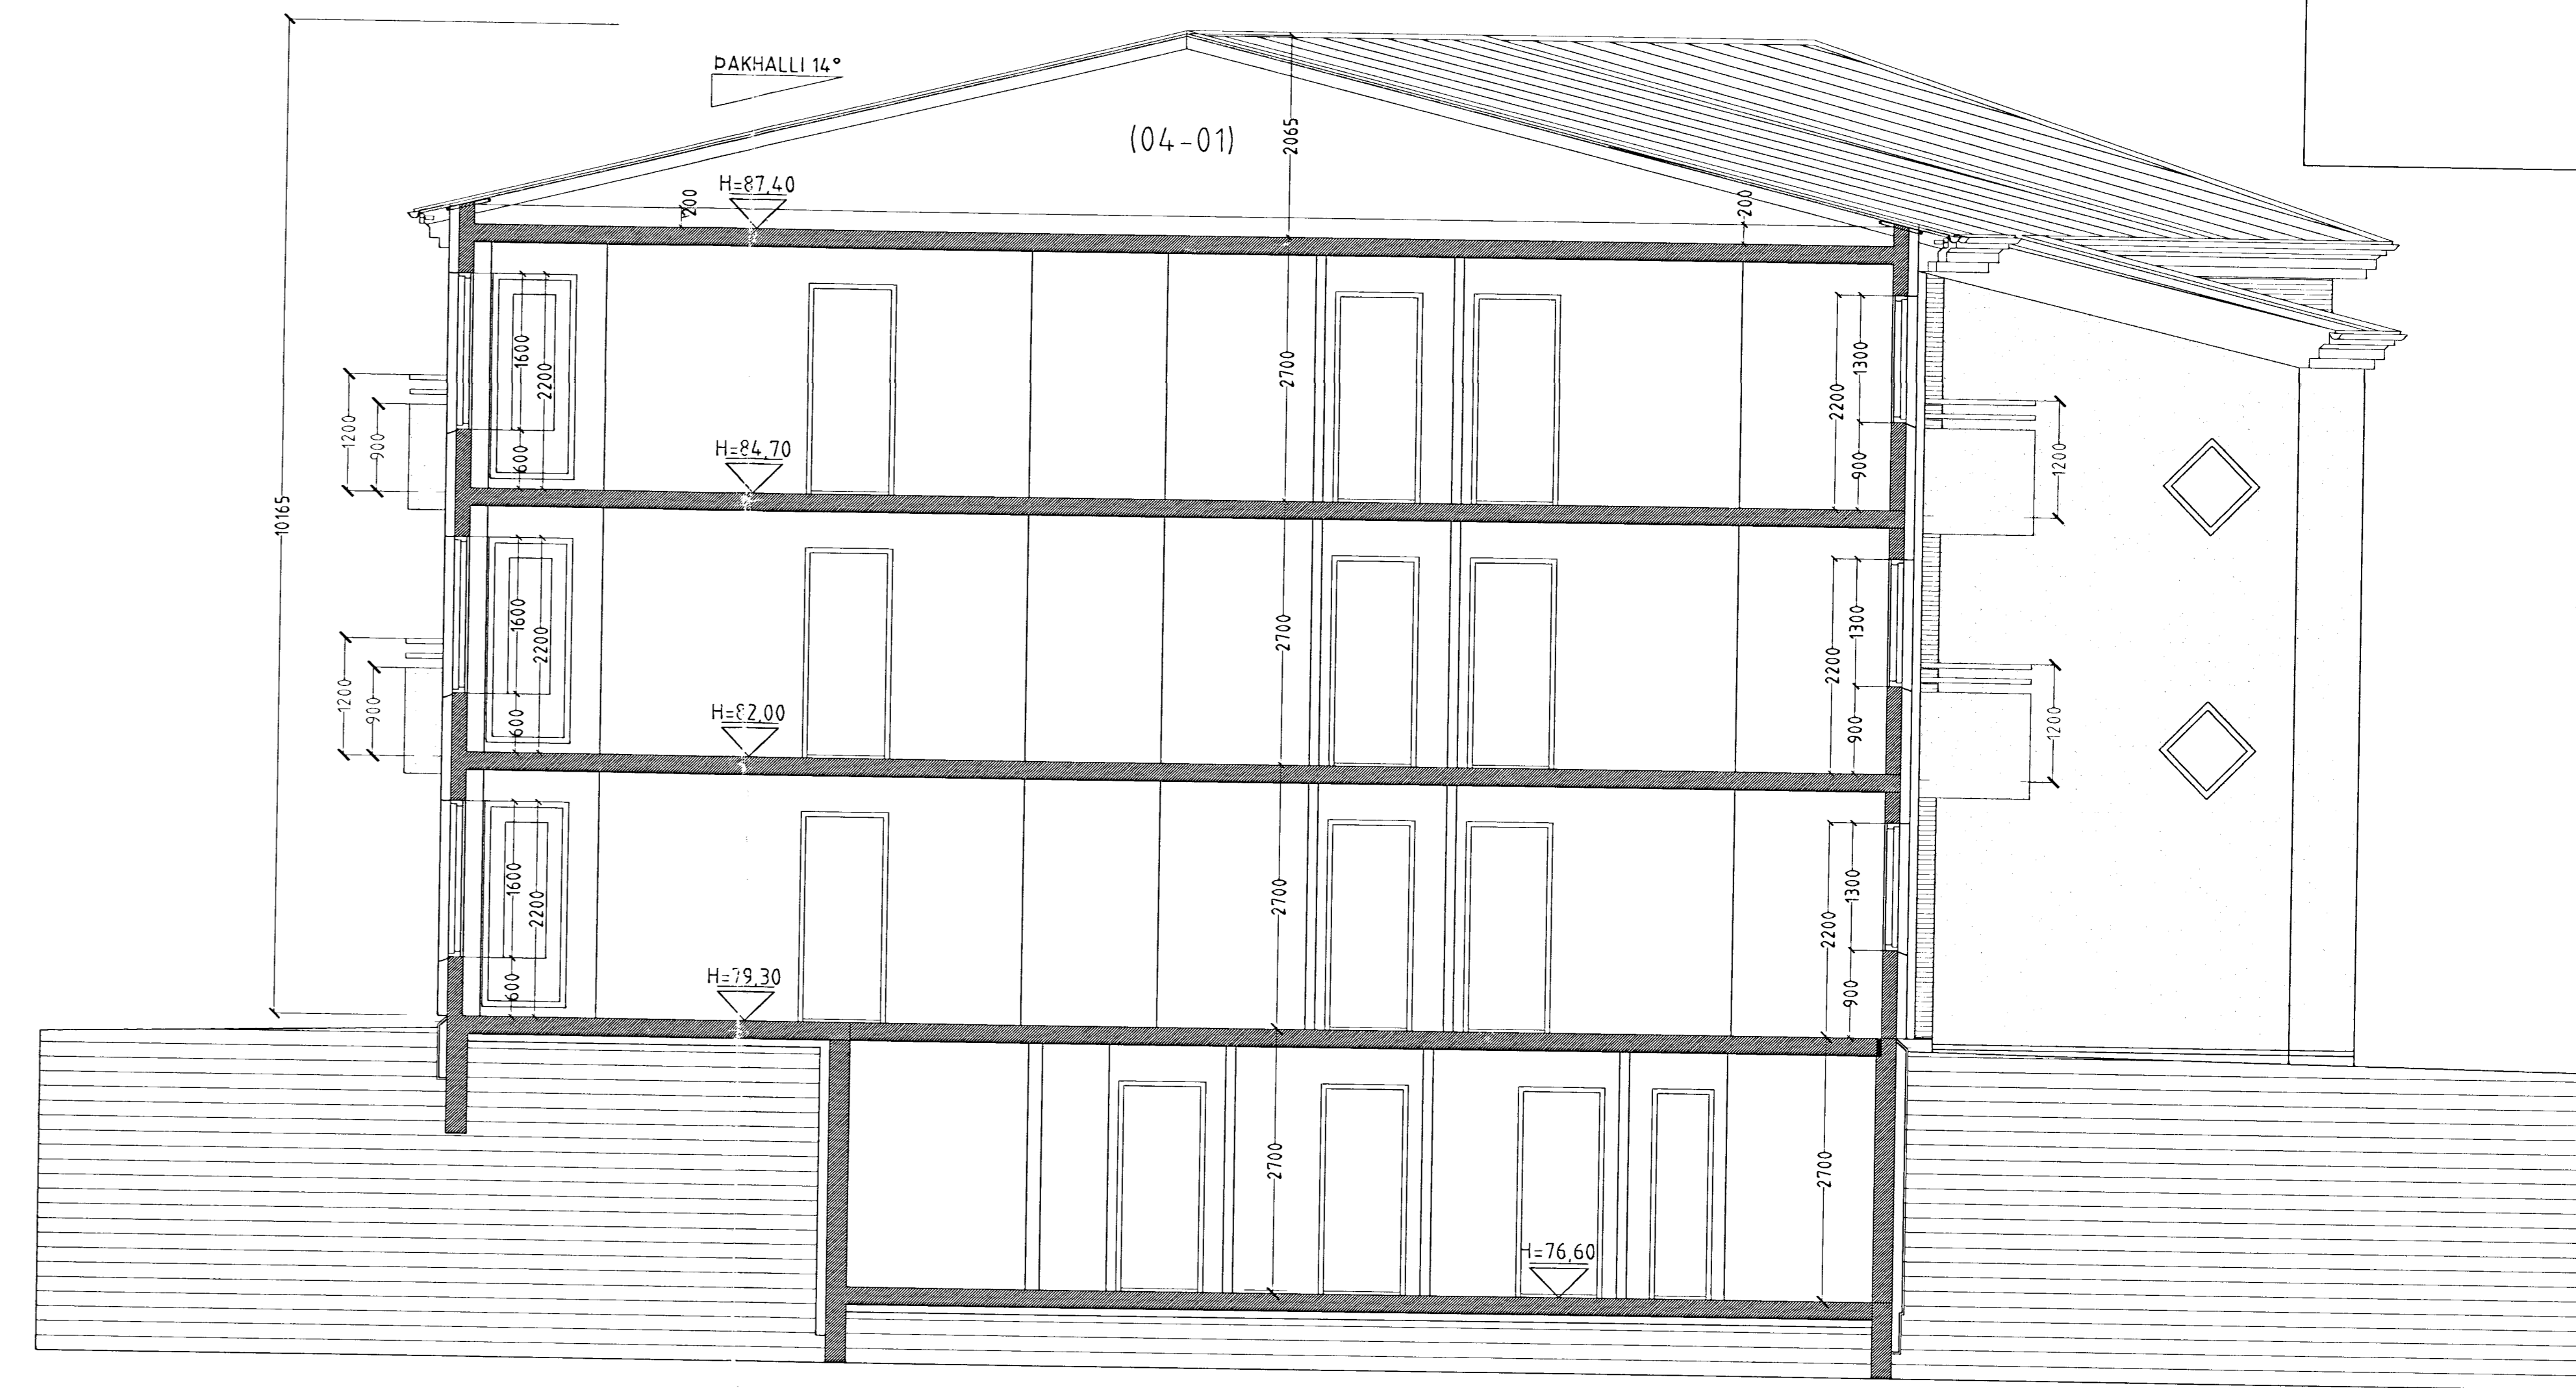

SVÓLUÁS 1 HAFNARFIRÐI.

SNID A-A MKV. 1:50.

SNID C-C MKV. 1:50.

SNID B-B MKV. 1:50.

3 0 MAI 2022  
VG

SVÓLUÁS 1 HAFNARFIRÐI.  
Sigurður Þorvarðarson byggingafræðingur bfi.  
Teiknistofan Strandgötu 11 220 Hafnarfirði.  
STH teiknistofan ehf. kt. 510298-2769 Kt. aðalhönnuðar: 14.1250-4189  
Sími: 5651510. Fax: 5651299. Netfang: teiknistofan@islandia.is

Skýringar:	Séruppráttur.
Teikning:	Snidmyndir
Mælikvarði:	1:50
Undirskrift:	<i>27/05/2022</i>
Blað nr. 5 af 8.	Þessetning 08 maí 2022
Breytt:	