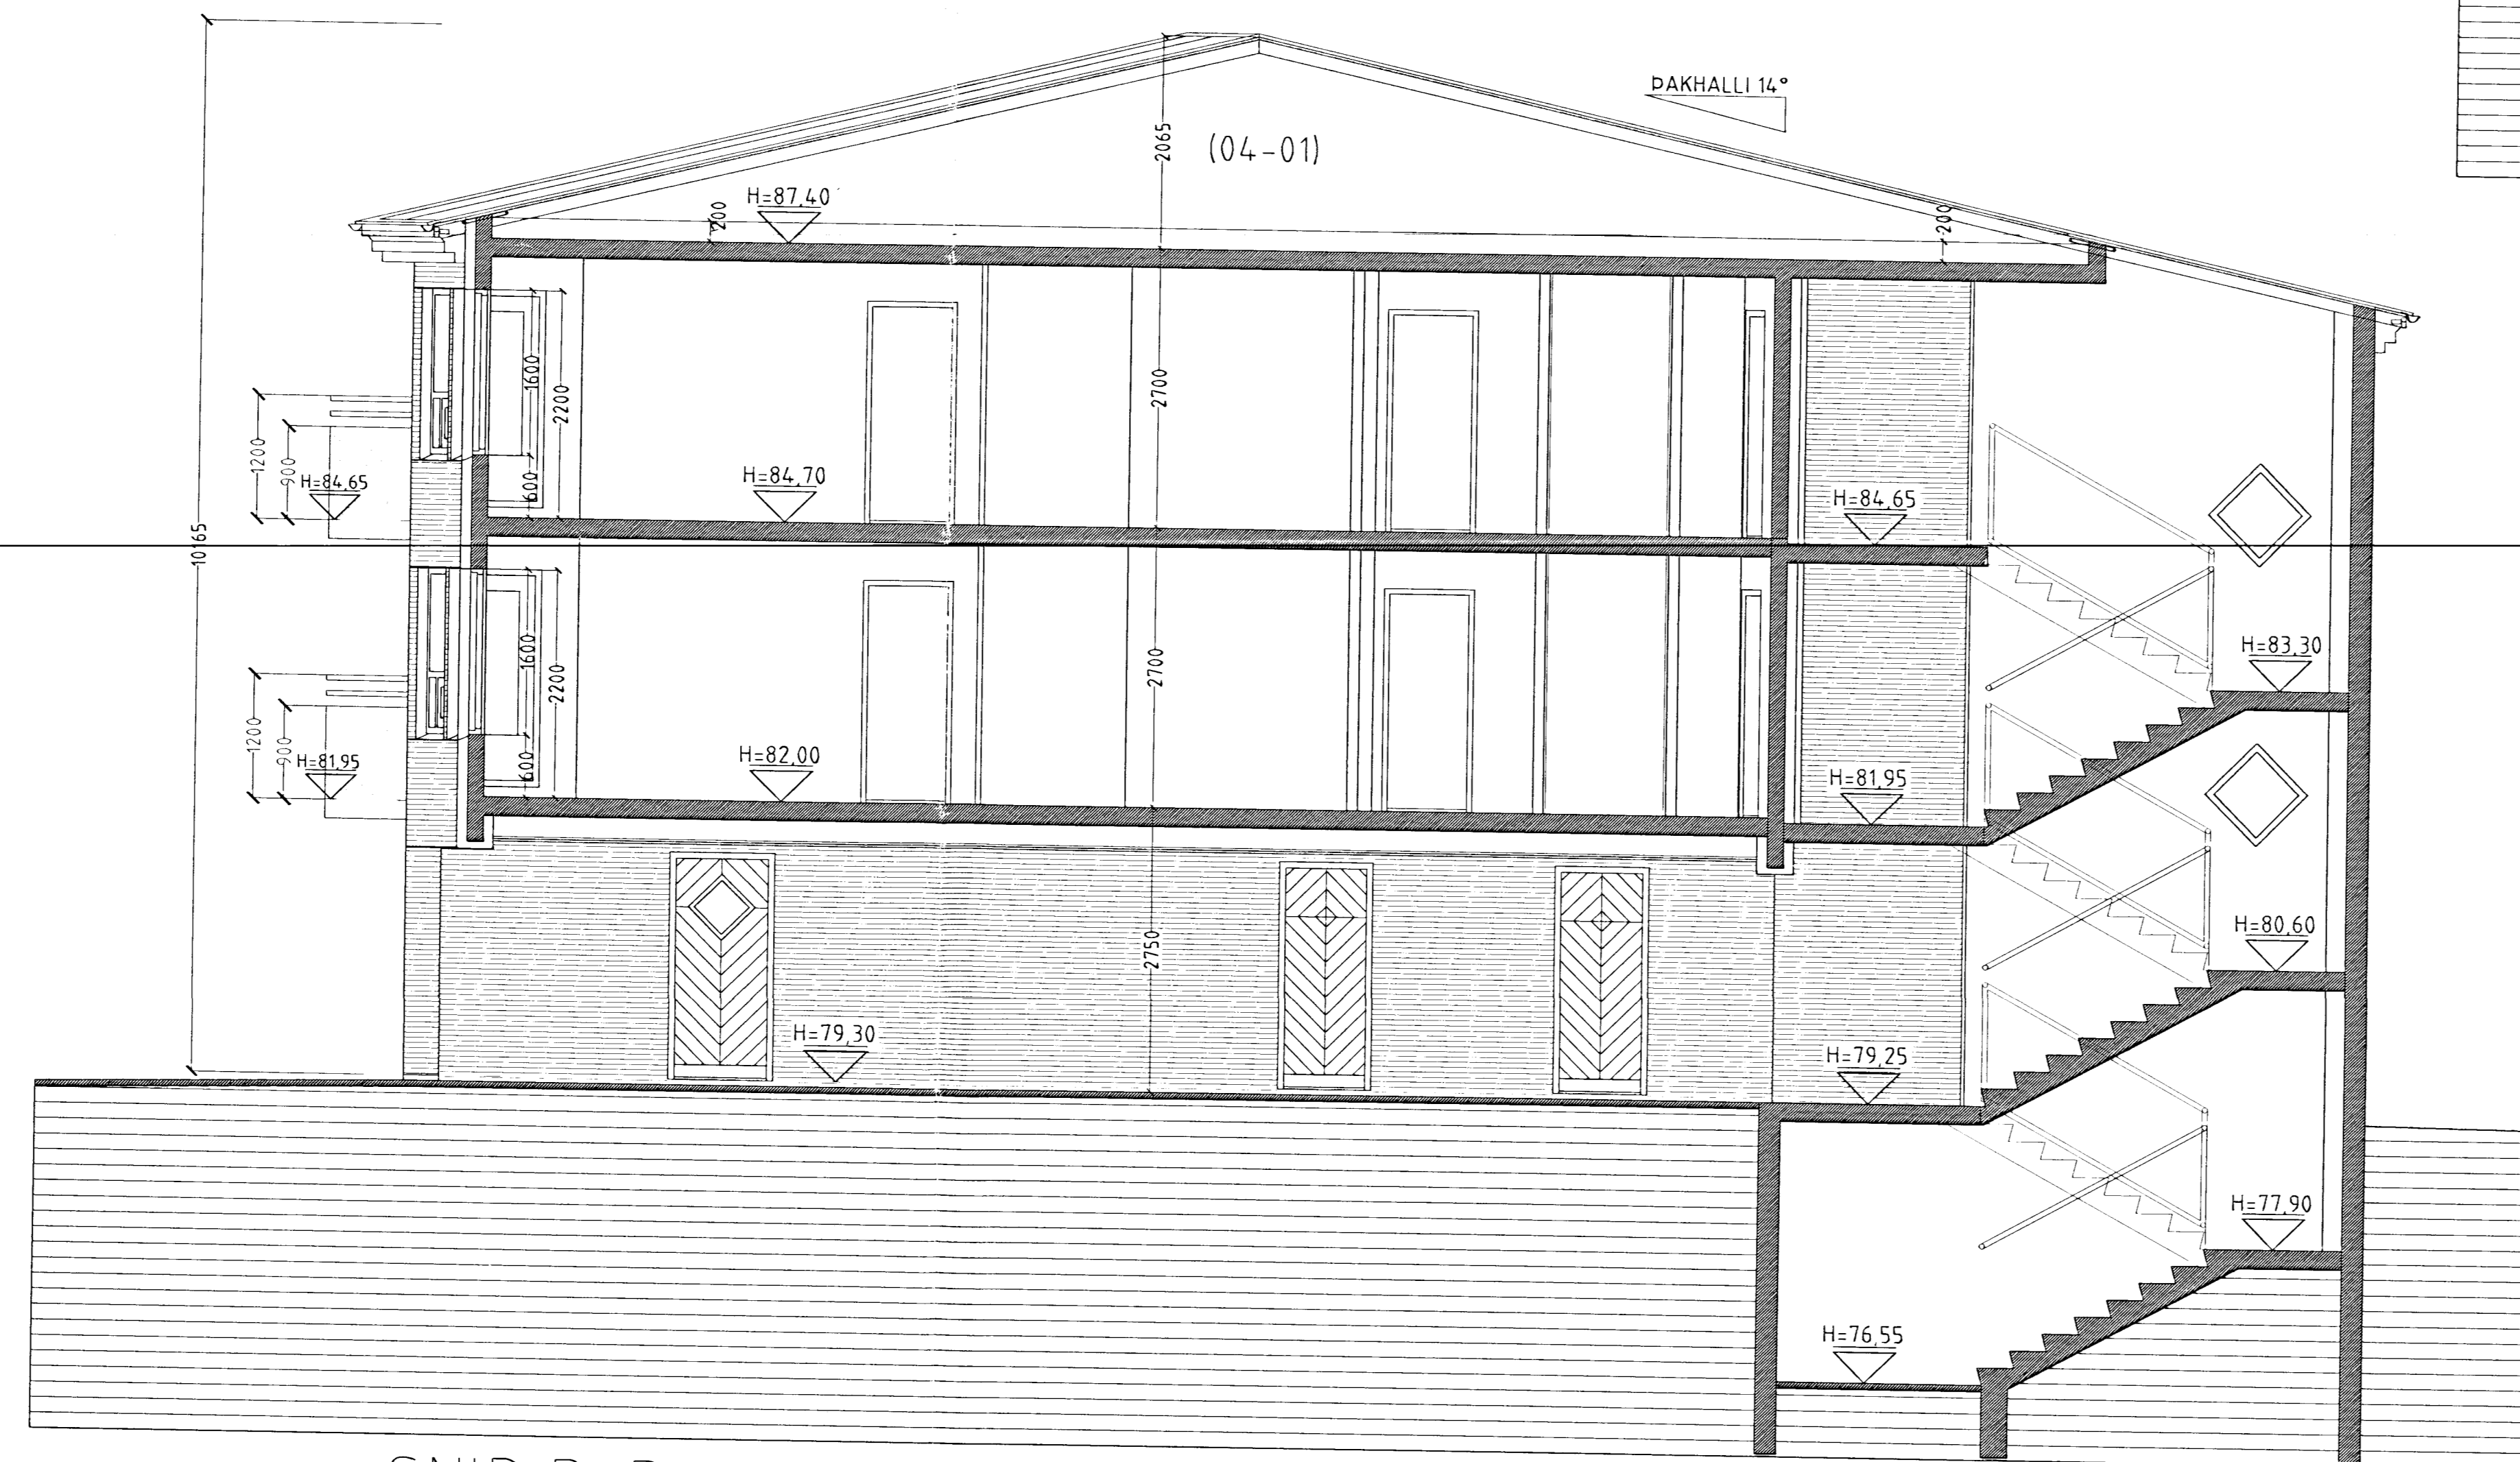

SVÓLUÁS 1 HAFNARFIRÐI.

SNID A-A MKV. 1:50.

SNID C-C MKV. 1:50.

SNID B-B MKV. 1:50.

3 0 MAI 2022  
VG

SVÓLUÁS 1 HAFNARFIRÐI.  
Sigurður Þorvarðarson byggingafræðingur bfi.  
Teiknistofan Strandgötu 11 220 Hafnarfirði.  
STH teiknistofan ehf. kt. 510298-2769 Kt. aðalhönnuðar: 14.1250-4189  
Sími: 5651510. Fax: 5651299. Netfang: teiknistofan@islandia.is

Skýringar:	Séruppráttur.
Teikning:	Snidmyndir
Mælikvarði:	1:50
Undirskrift:	<i>27/05/2022</i>
Blað nr. 5 af 8.	Þessetning 08 maí 2022
Breytt:	