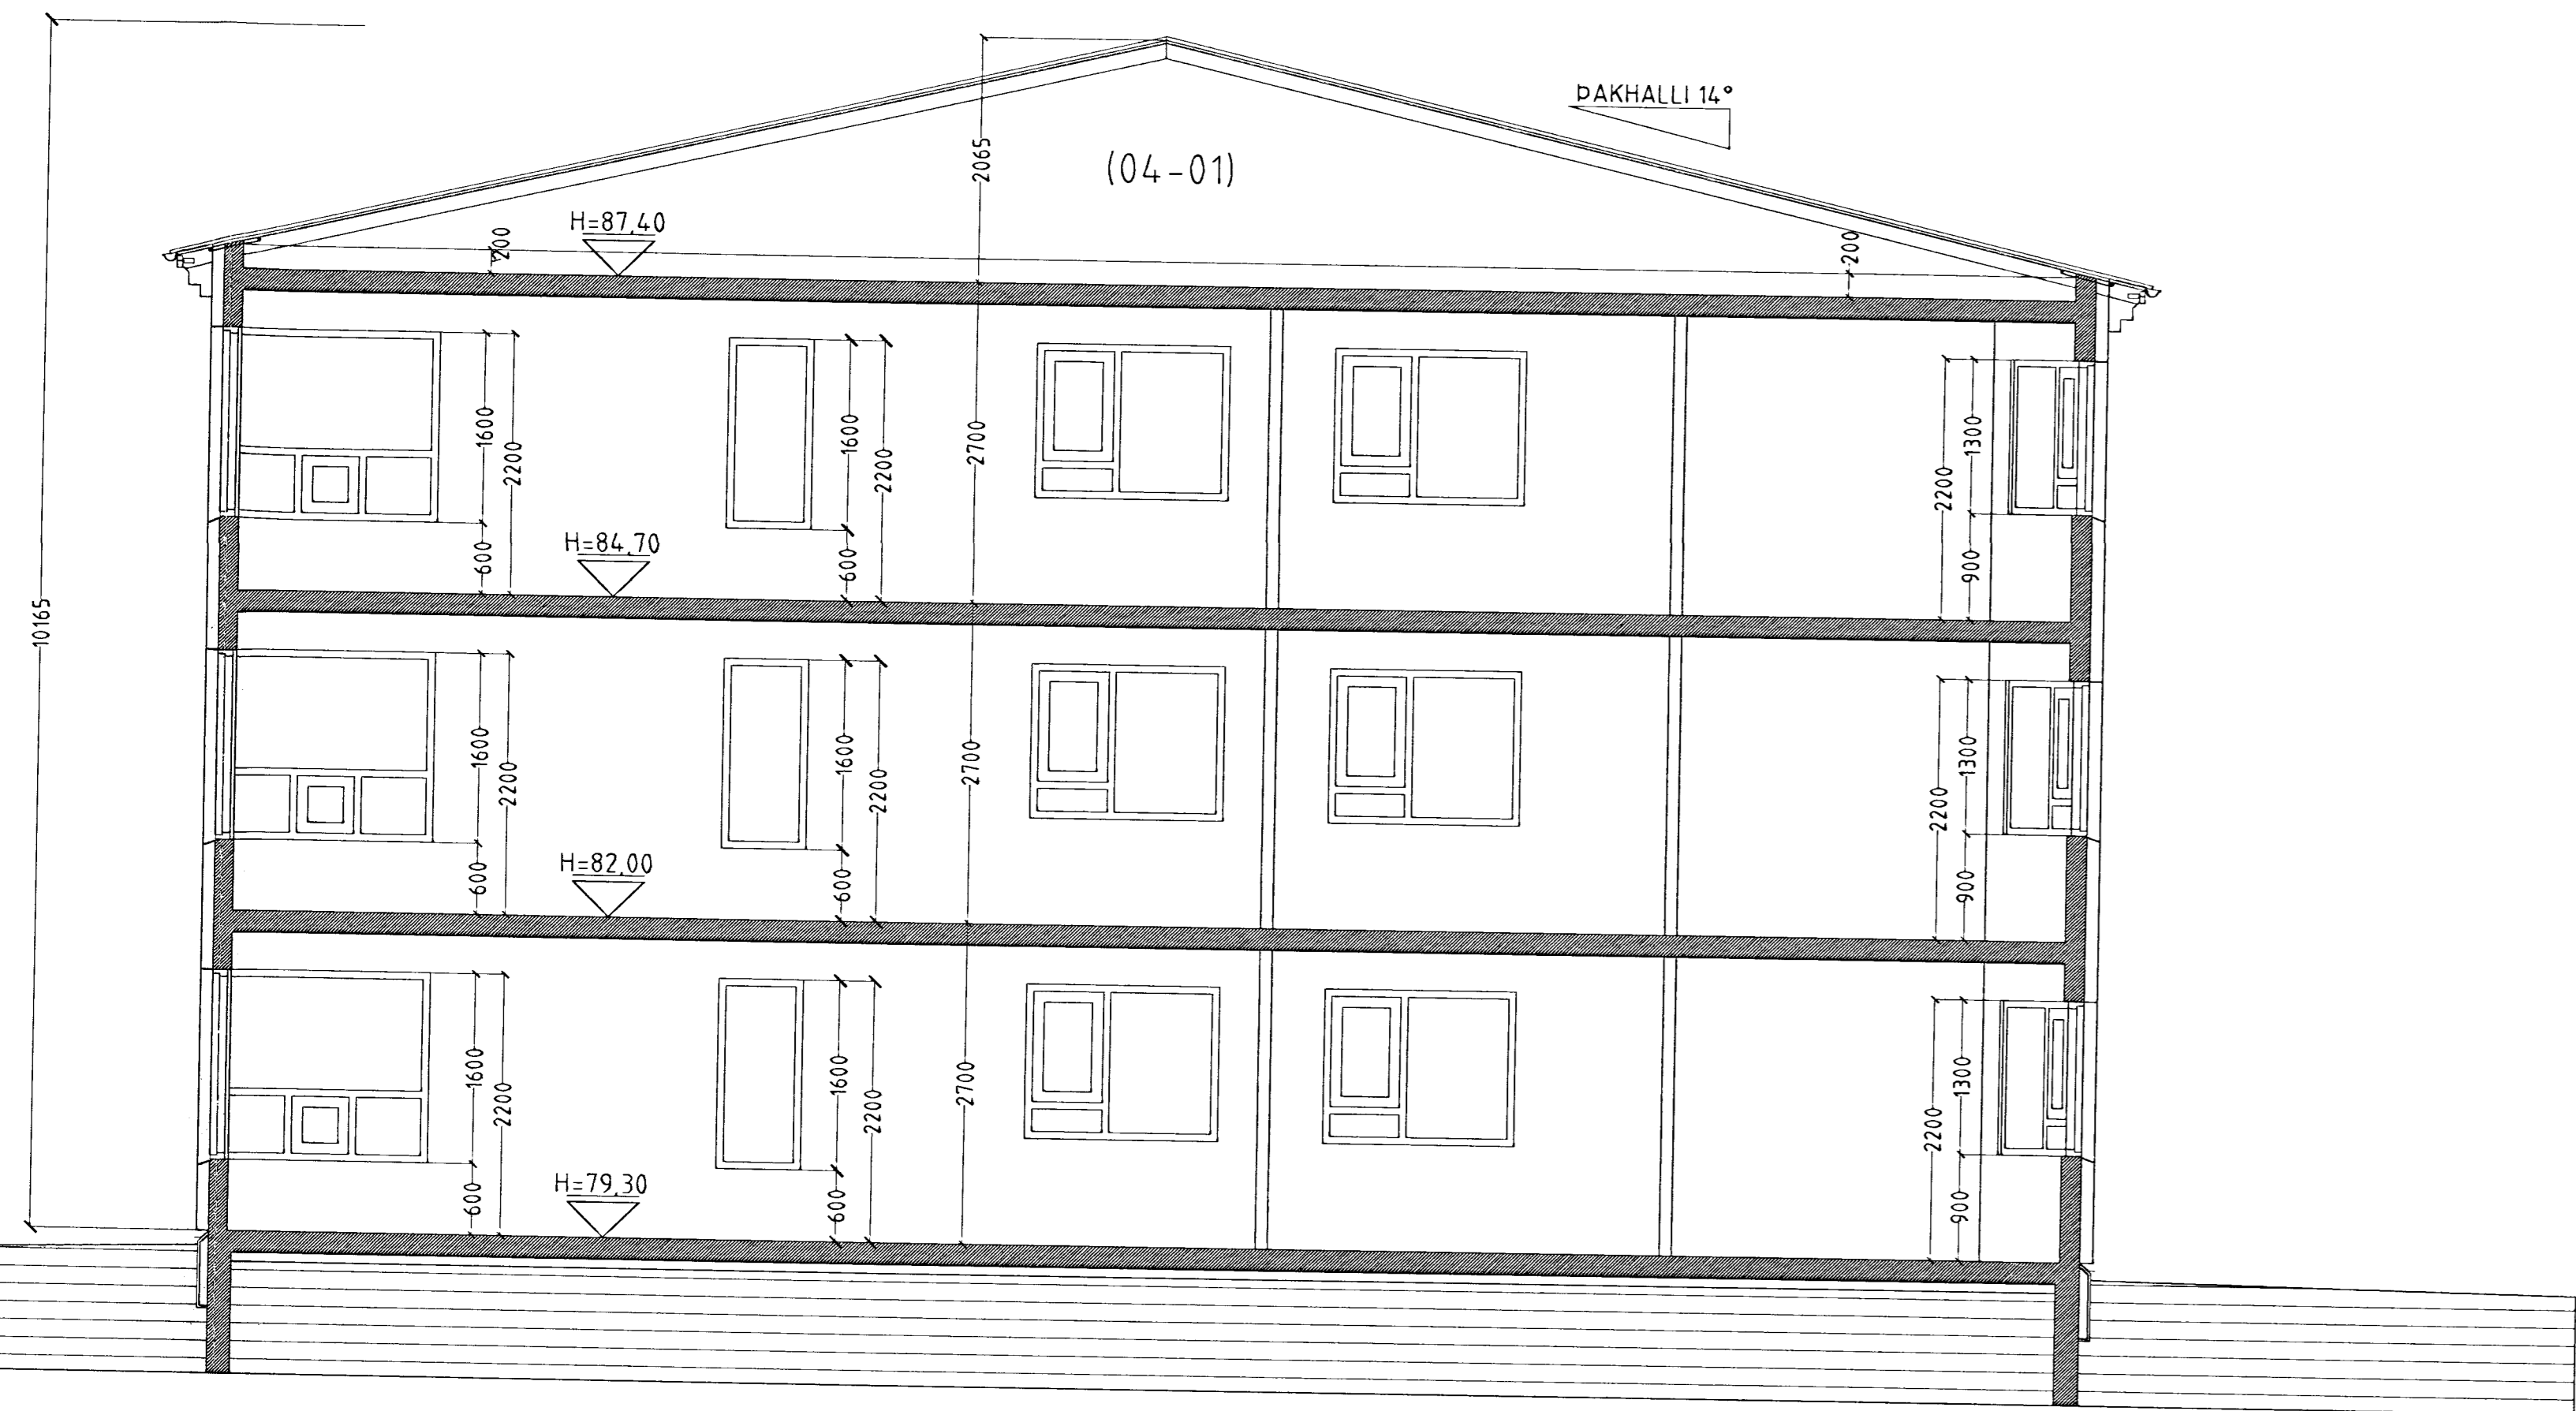

SVÓLUÁS 1 HAFNARFIRÐI.

SNID A-A MKV. 1:50.

SNID C-C MKV. 1:50.

SNID B-B MKV. 1:50.

3 0 MAI 2022  
VG

SVÓLUÁS 1 HAFNARFIRÐI.  
Sigurður Þorvarðarson byggingafræðingur bfi.  
Teiknistofan Strandgötu 11 220 Hafnarfirði.  
STH teiknistofan ehf. kt. 510298-2769 Kt. aðalhönnuðar: 14.1250-4189  
Sími: 5651510. Fax: 5651299. Netfang: teiknistofan@islandia.is

Skýringar:	Séruppráttur.
Teikning:	Snidmyndir
Mælikvarði:	1:50
Undirskrift:	<i>27/05/2022</i>
Blað nr. 5 af 8.	Þessetning 08 maí 2022
Breytt:	