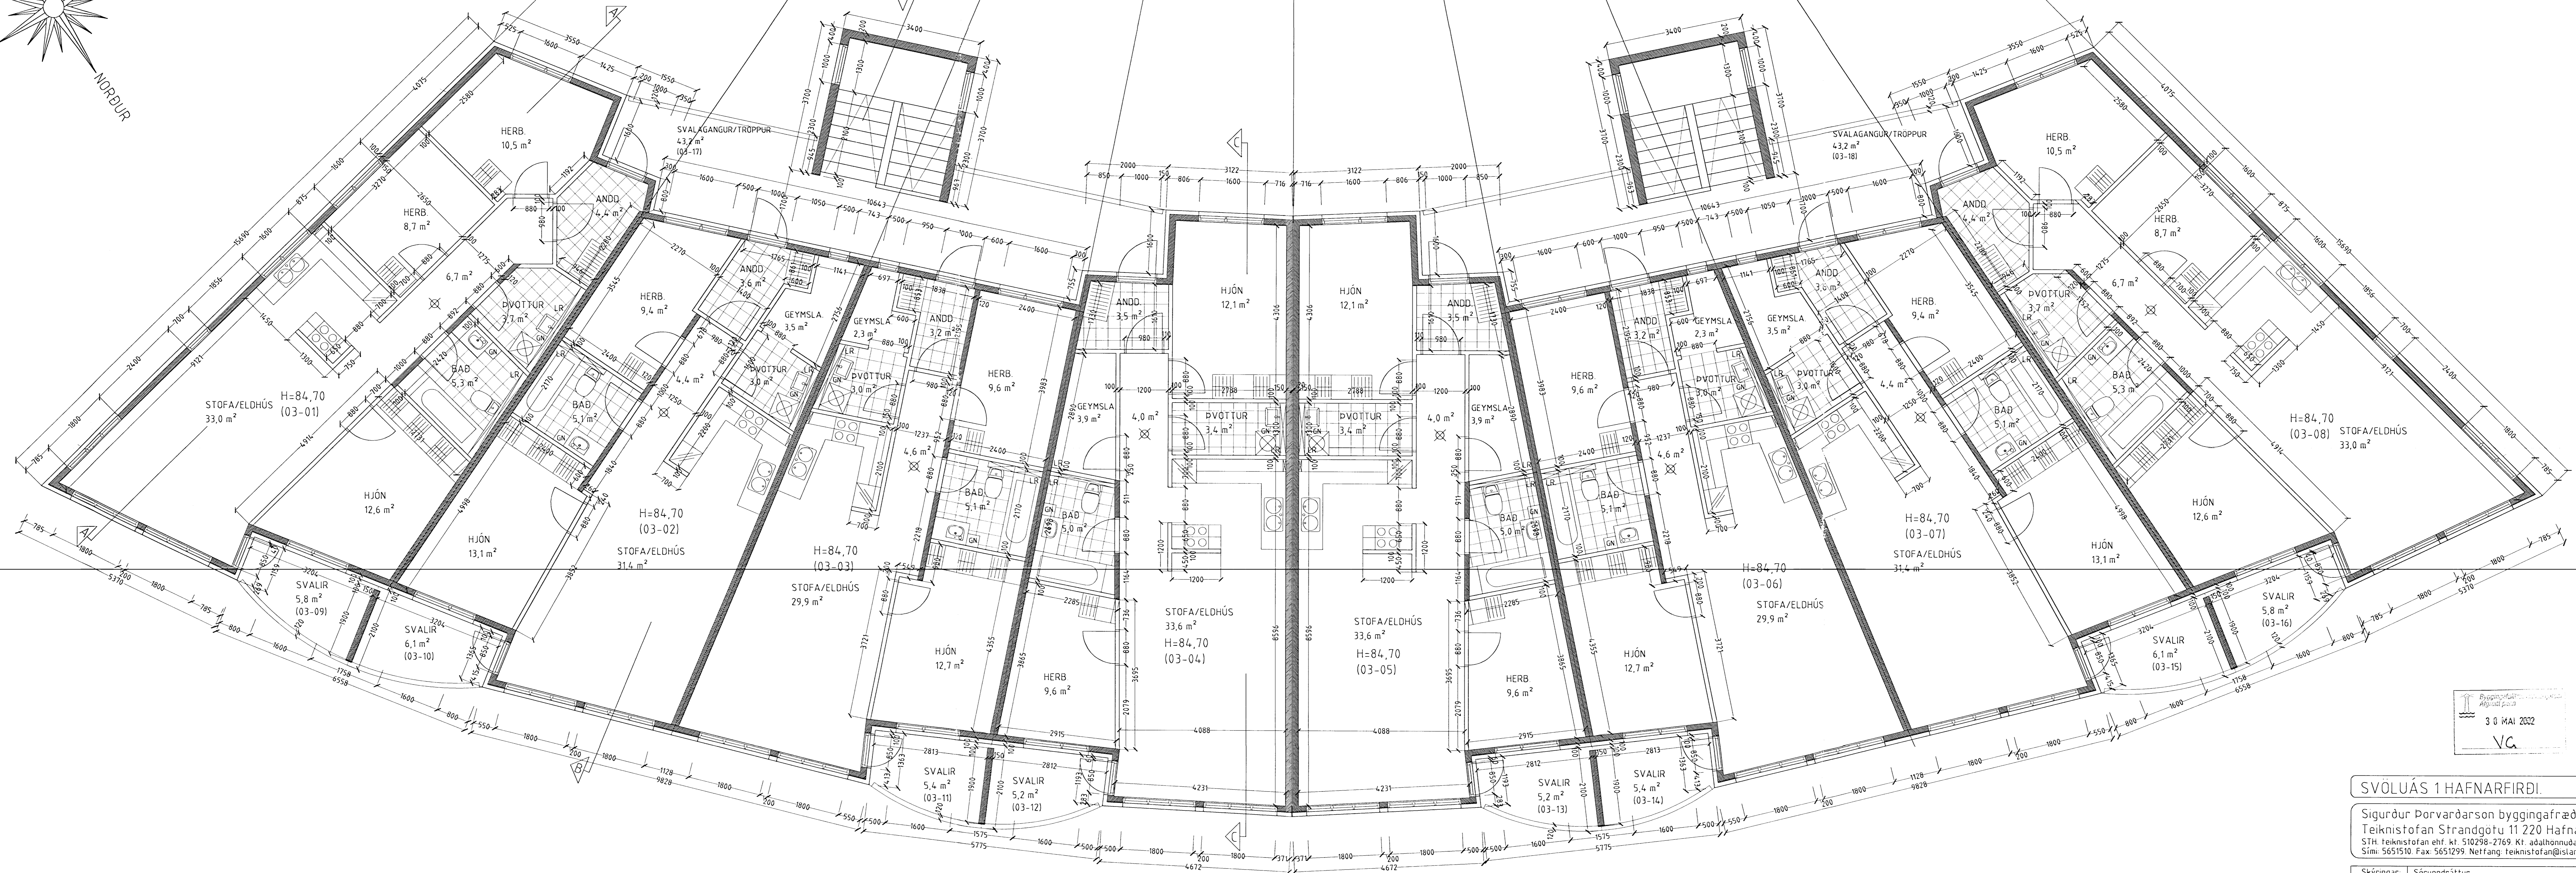

SVÖLUÁS 1 HAFNARFIRÐI.

GRUNNMYND 3 HÆÐ. MKV. 1:50.

Byggingarfræðingur
Alþjóðlegur
30 MAI 2002
V.G.

SVÖLUÁS 1 HAFNARFIRÐI.	
Sigurður Þorvarðarson byggingafræðingur bfi. Teiknistofan Strandgötu 11 220 Hafnarfirði. StH. Teiknistofan ehf. kt. 510298-2769. Kf. aðalhönnuðar. 14.1250-4.189. Sími: 5651510 Fax: 5651299 Netfang: teiknistofan@islandia.is	
Skýringar:	Séruppráttur
Teikning:	Grunnmynd 3 hæð
Mælikvarði:	1:50
Undirskrift:	<i>29/502 Sigurður Þorvarðarson</i>
Blad nr. 4 af 8	Dagsetning: 08 maí 2002
Breytt:	