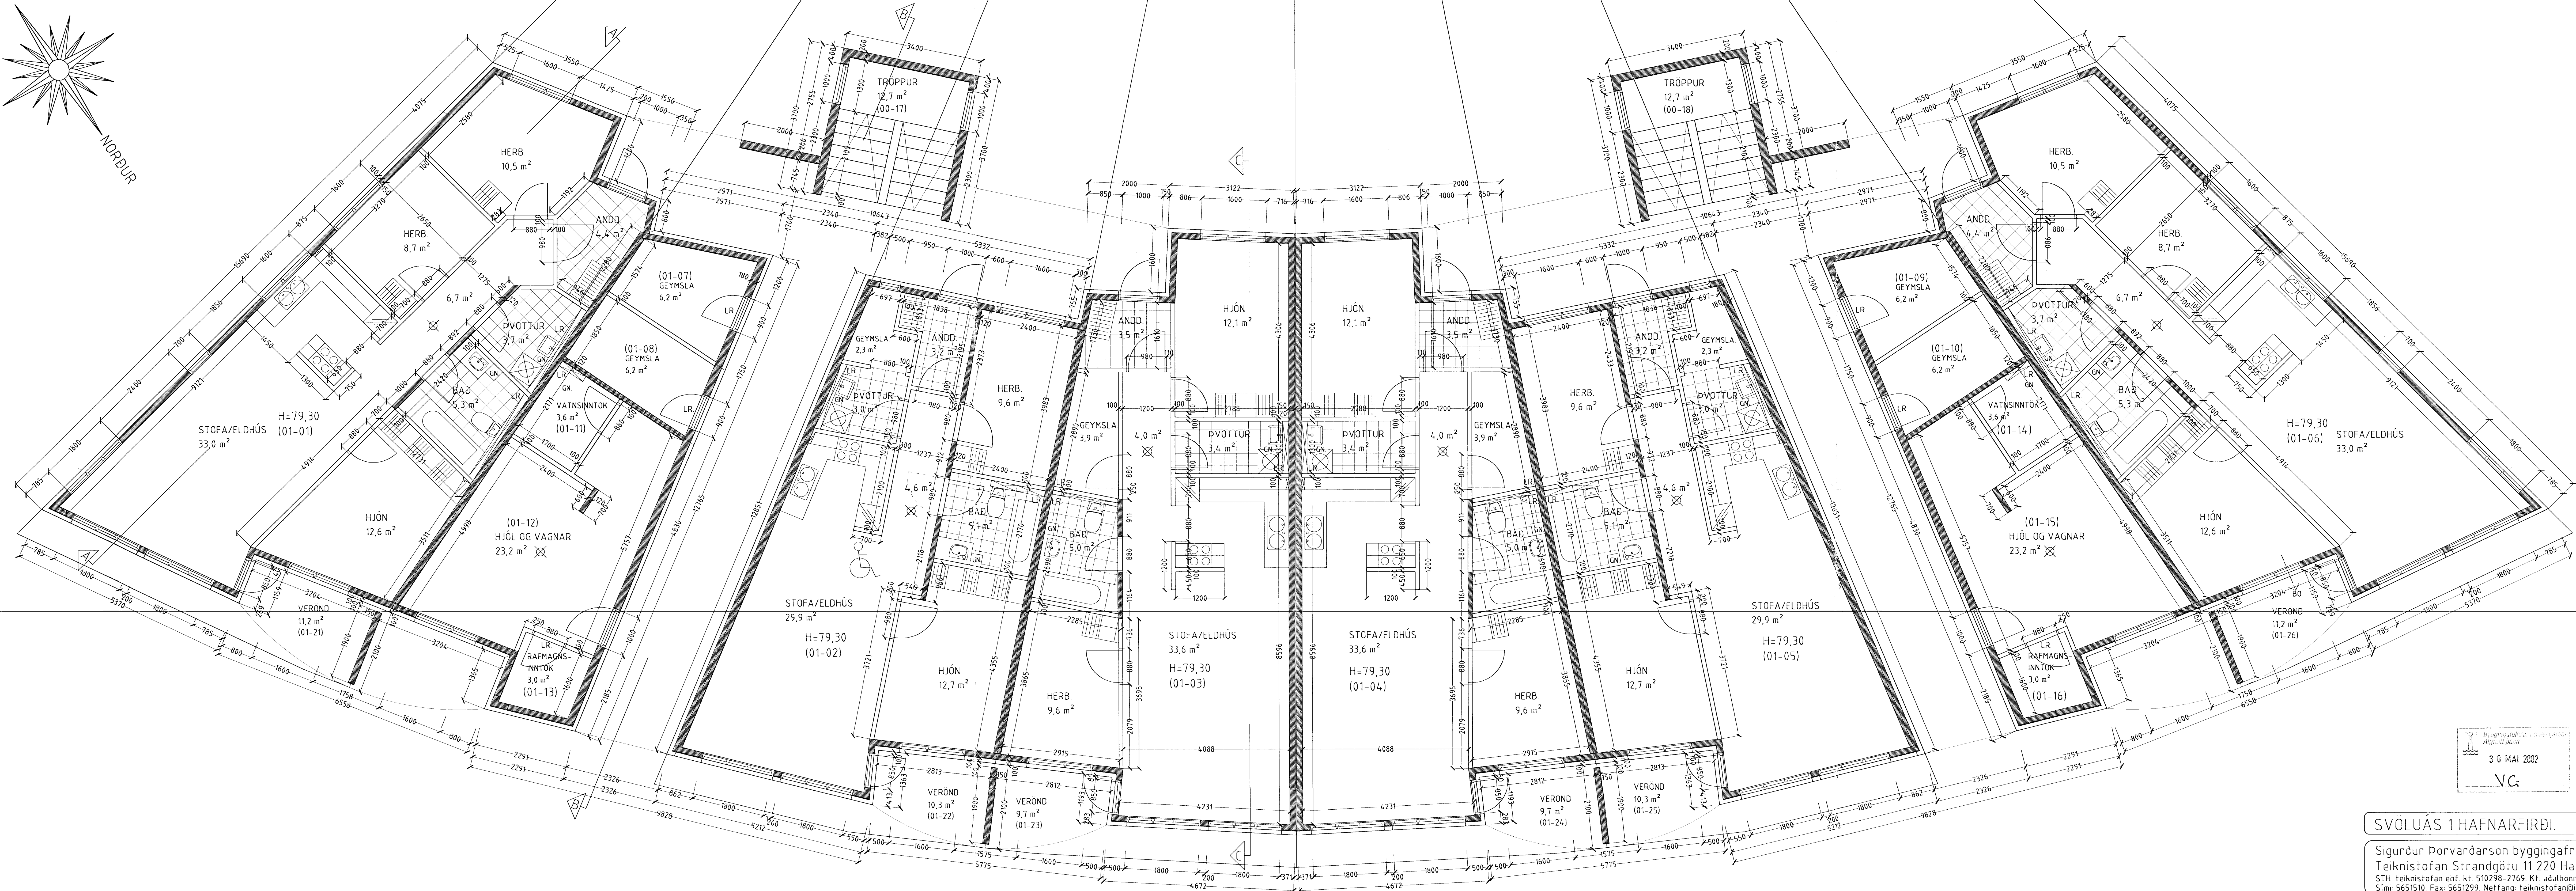

SVÖLUÁS 1 HAFNARFIRÐI.

30 MAI 2002
VG

GRUNNMYND 1 HÆÐ. MKV. 1:50.

SVÖLUÁS 1 HAFNARFIRÐI.

Sigurður Þorvarðarson byggingafræðingur b.é.
Teiknistofan Strandgötu 11 220 Hafnarfirði.
STH teiknistofan ehf. kt. 510298-2769. Kf. aðalhönnuðar: 14.1250-4189
Sími 5651510 Fax: 5651299. Netfang: teiknistofan@islandia.is

Skýringar	Séruppráttur
Teikning	Grunnmynd 1 hæð
Mælikvæði	1:50
Undirskrift:	<i>Sigurður Þorvarðarson</i>
Blað nr. 2 af 8	Dagsetning: 08 maí 2002
Breytt:	