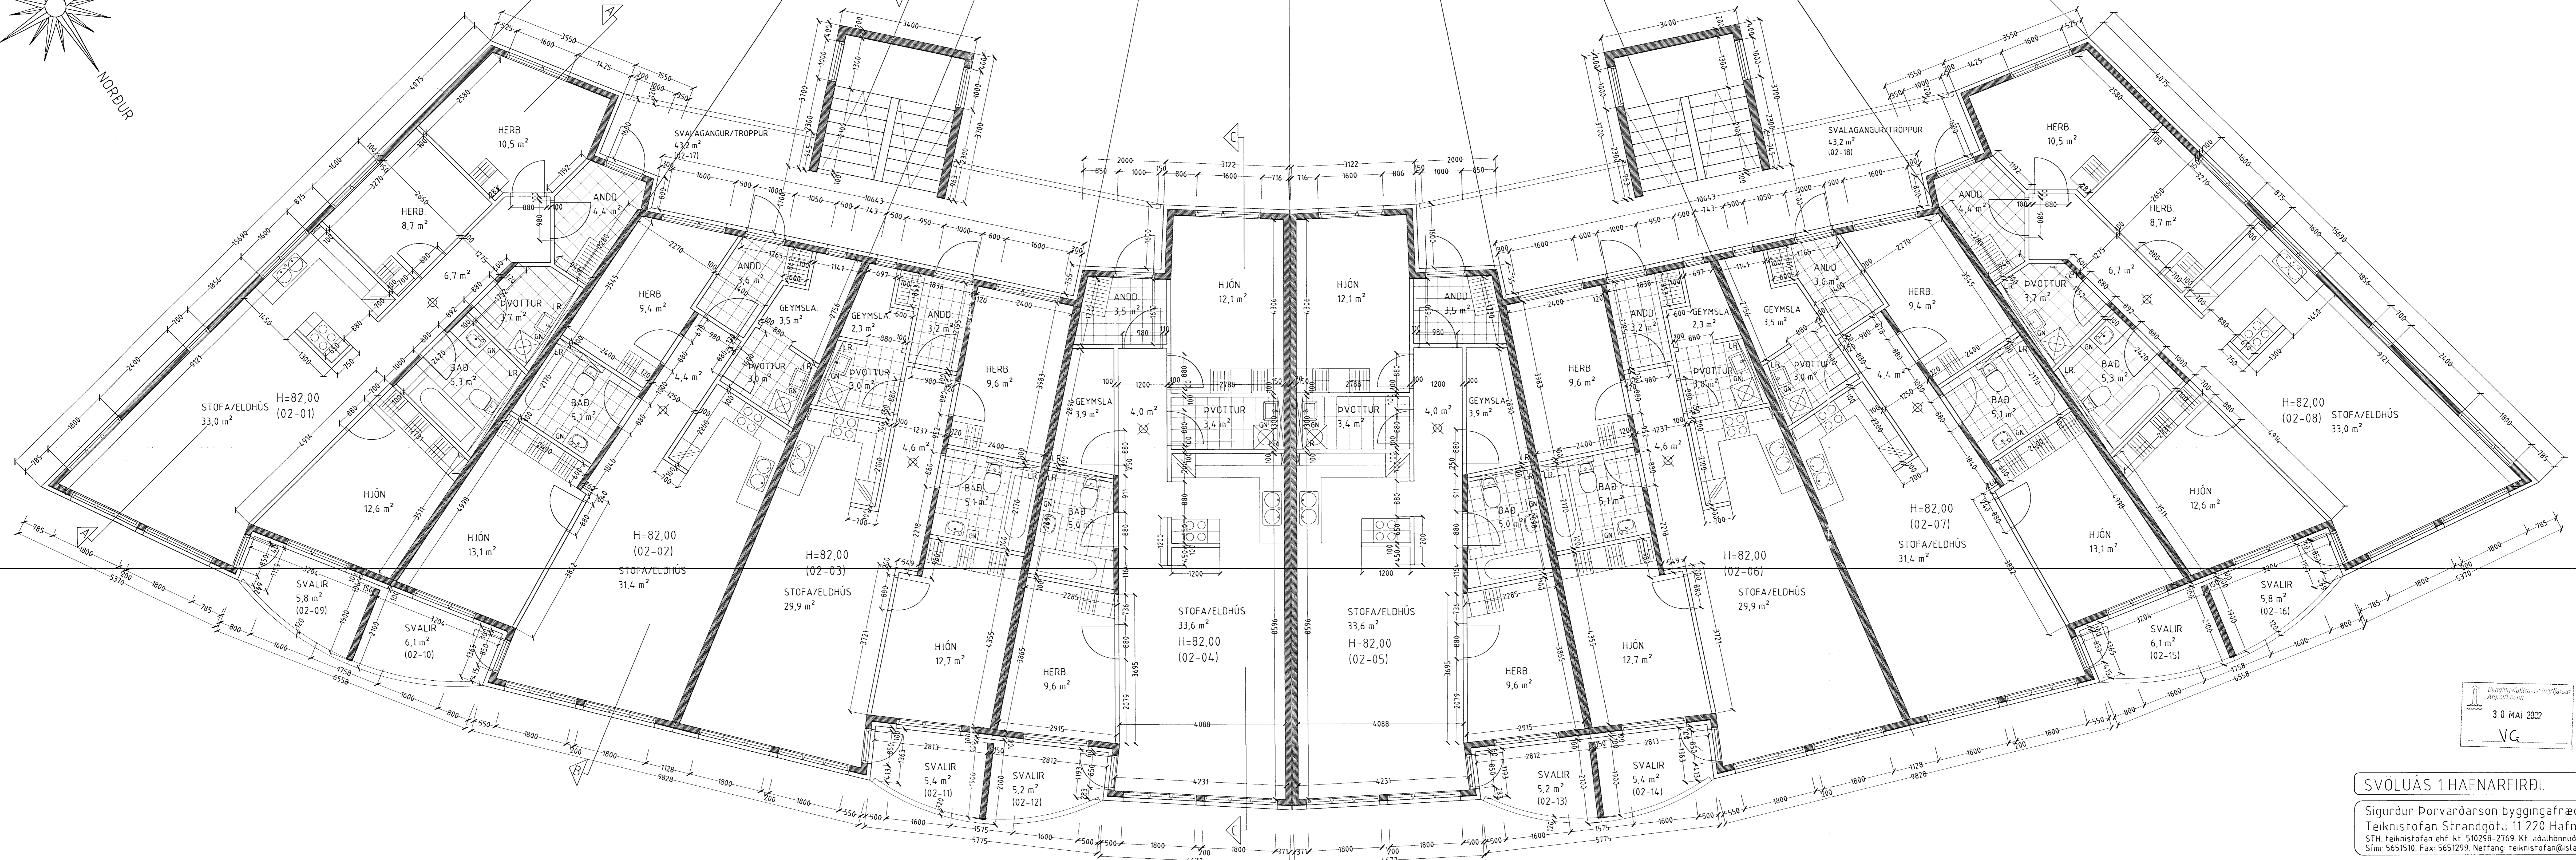

SVÖLUÁS 1 HAFNARFIRÐI.

Byggingafræðingur
 30 MAI 2002
 VG

GRUNNMYND 2 HÆÐ. MKV. 1:50.

SVÖLUÁS 1 HAFNARFIRÐI.

Sigurður Þorvarðarson byggingafræðingur bfi.
 Teiknistofan Strandgötu 11 220 Hafnarfirði.
 STH Teiknistofan ehf. kt. 510298-2769. Kt. aðalhönnuðar: 14 1250-4 189.
 Sími: 5651510. Fax: 5651299. Netfang: teiknistofan@islandia.is

Skýringar:	Séruppdráttur
Teikning:	Grunnmynd 2 hæð
Mælikvæði:	1:50
Undirskrift:	<i>Sigurður Þorvarðarson</i>
Blað nr. 3 af 8.	Dagsetning 08 maí 2002
Breytt:	