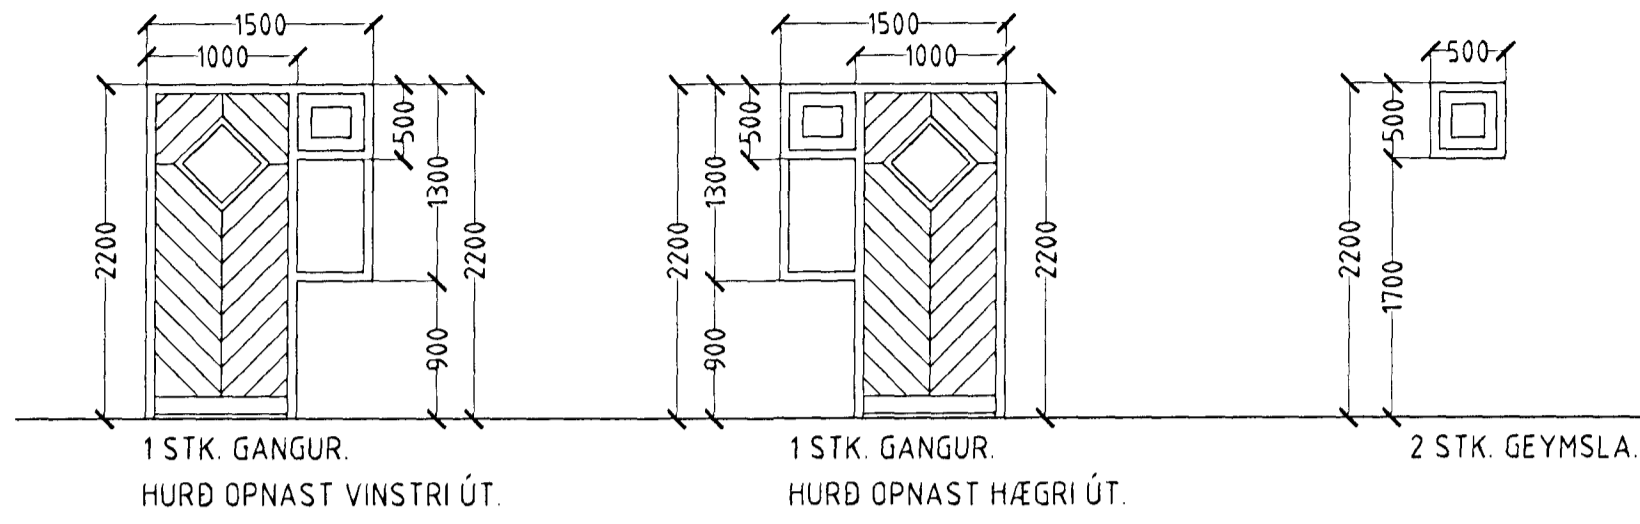

GLUGGAR OG HURÐIR JARÐHÆÐ.

SVÖLUÁS 1 HAFNARFIRÐI.