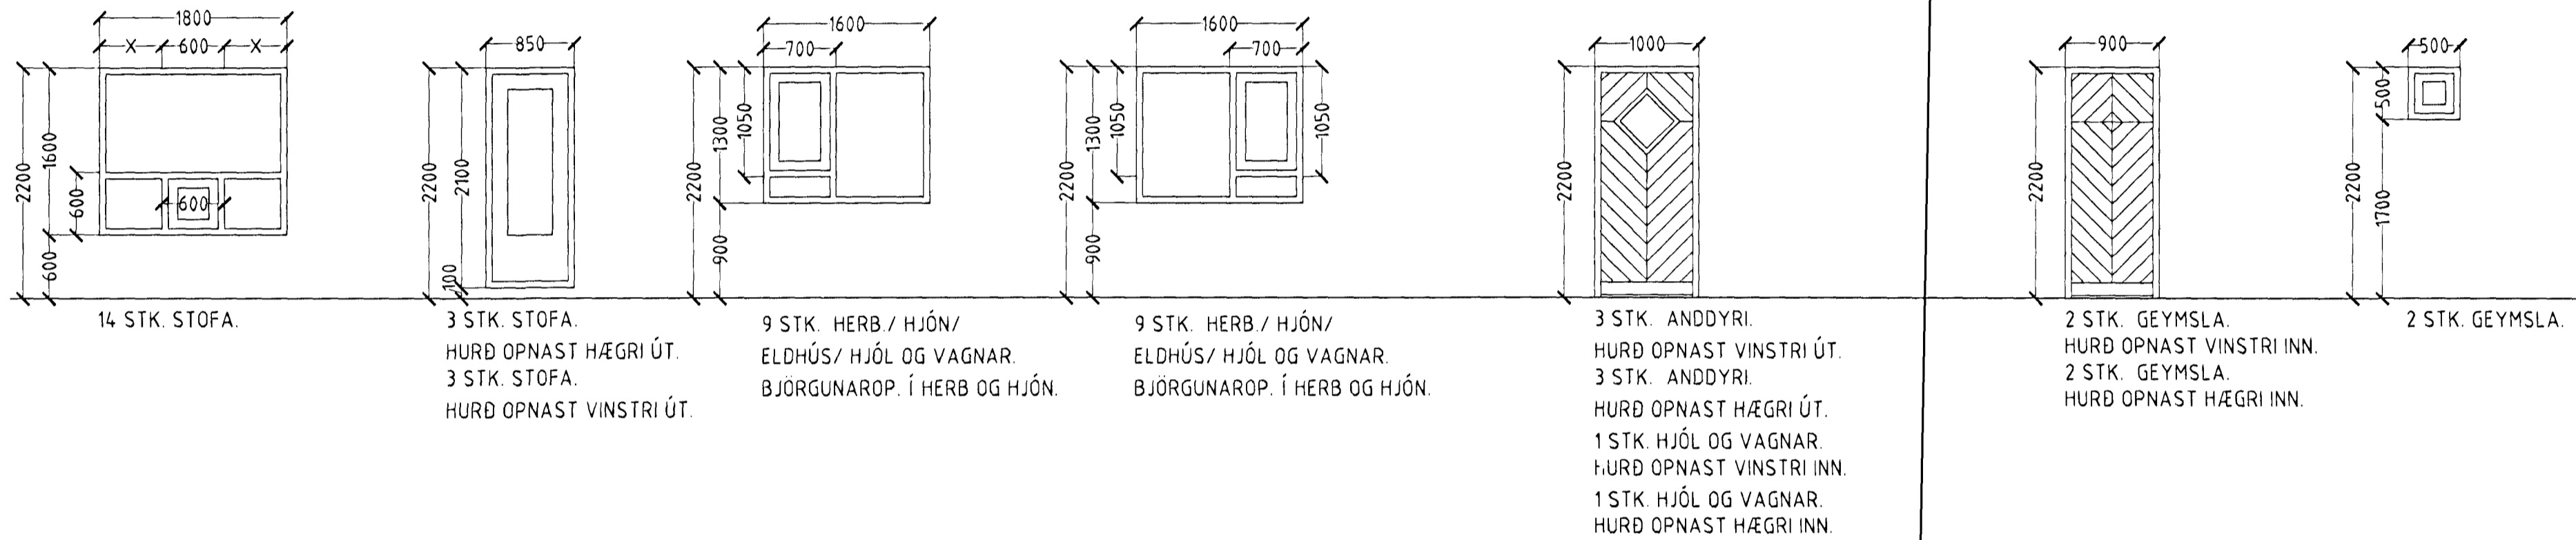

JARÐHÆÐ FJÖLDI 4 STK.

GLUGGAR OG HURÐIR 1 HÆÐ

1 HÆÐ FJÖLDI 62 STK.