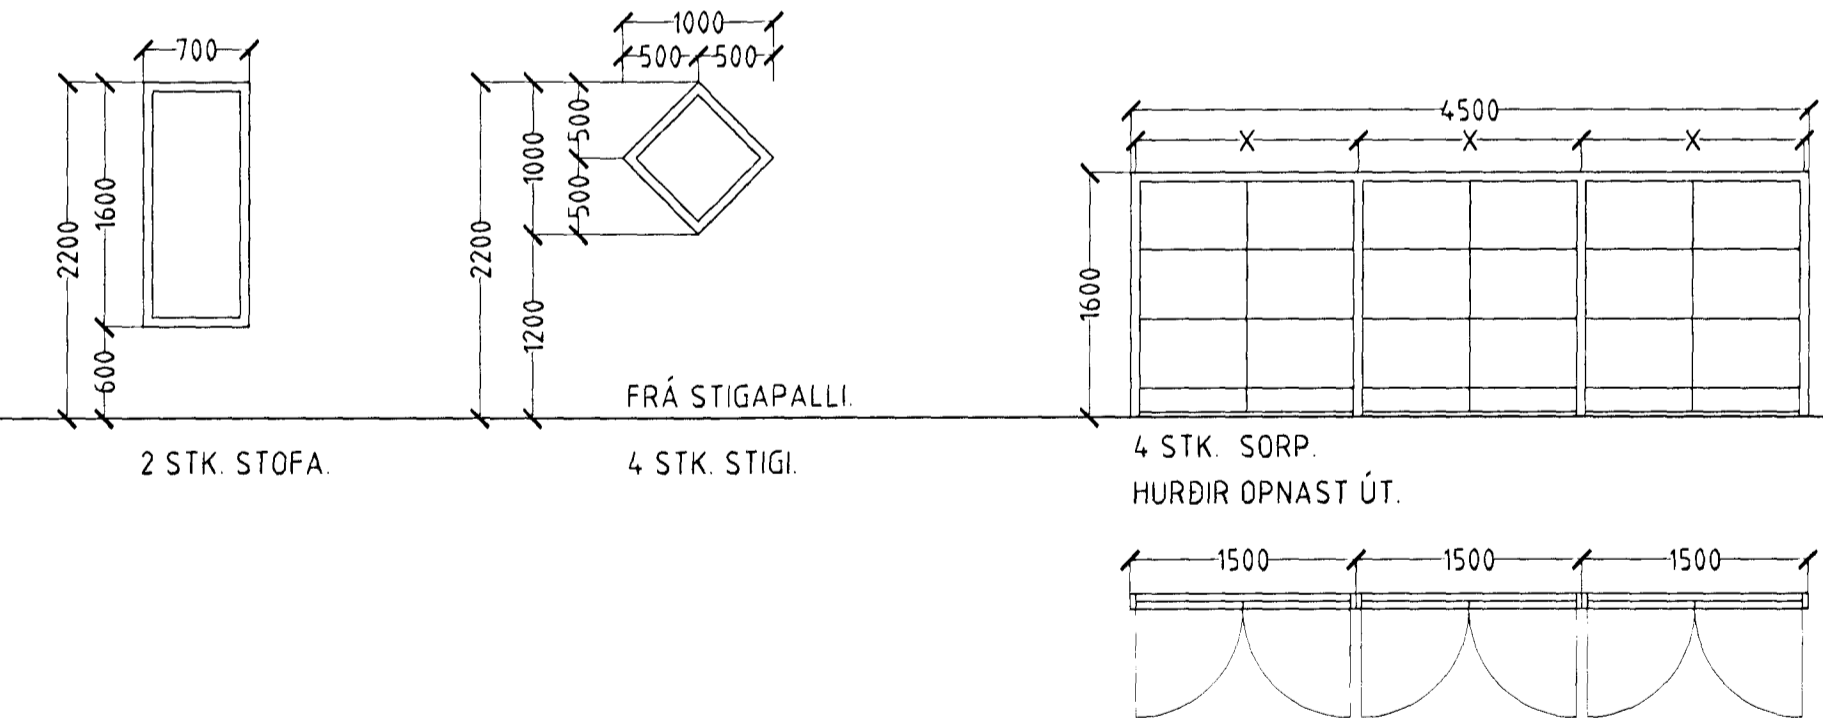

Byggingafræðingur
30 MAI 2002
VG

SVÖLUÁS 1 HAFNARFIRÐI.

Sigurður Þorvarðarson byggingafræðingur bfl.
Teiknistofan Strandgötu 11 220 Hafnarfirði.
Sími: 5651510. Netfang: teiknistofan@islandia.is
STH. teiknistofan ehf. kt. 510298-2769. Kt. aðalhönnuðar: 141250-4189.

Skýringar:	Séruppráttur.
Teikning:	Gluggar og hurðir.
Mælikvæði:	1: 50. Dagsetning: 15. ágúst 2001.
Undirskrift:	27/10/02 VG p
Blað nr:	7 af 8.
Breytt:	

ATH!
ÖLL MÁL ATHUGIST OG MÆLIST Á STAÐNUM
ÁÐUR EN SMÍÐI HEFST.