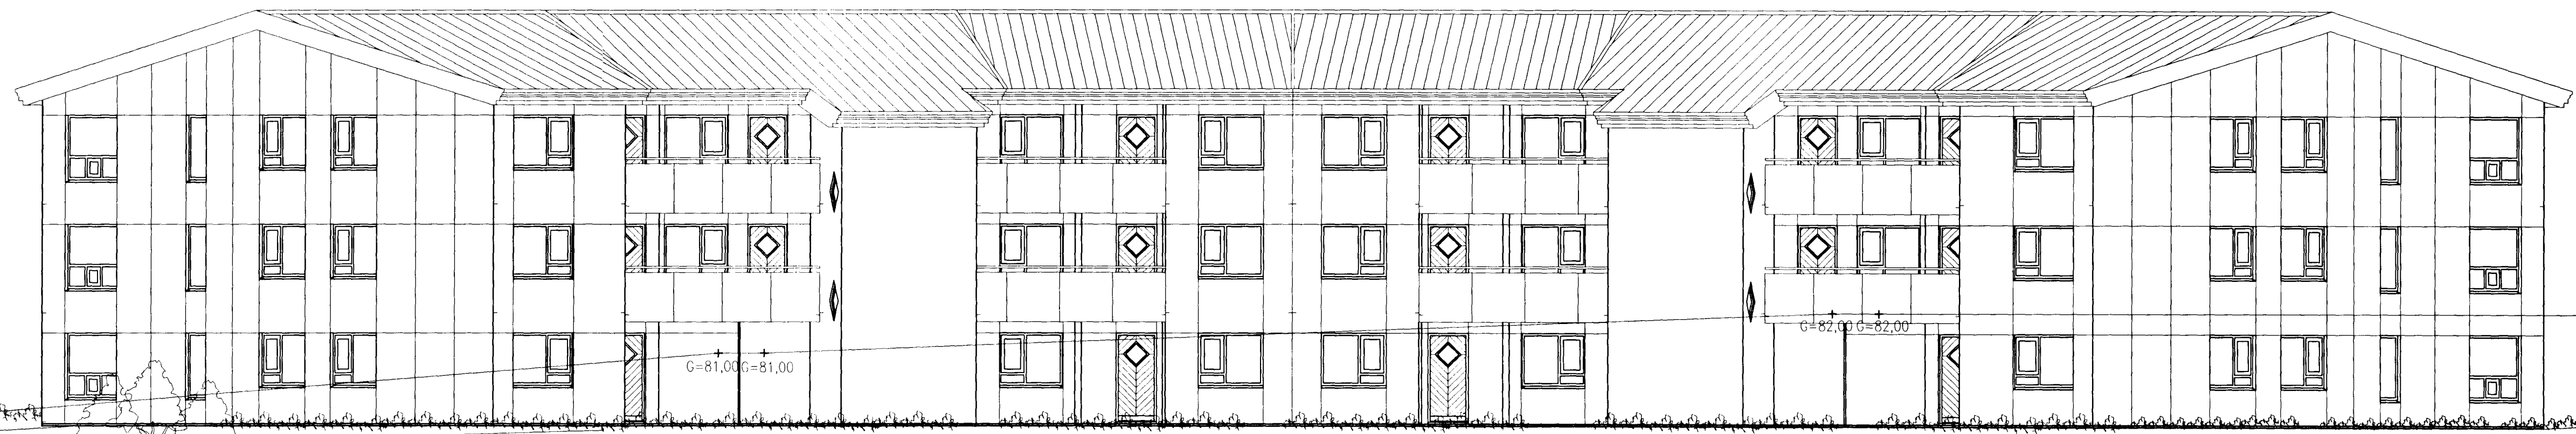

ÚTLIT NORÐURÁUSTUR MKV. 1:100.

G=78,01

G=77,21

G=76,83 G=76,84

ÚTLIT SUÐURVESTUR MKV. 1:100.

G=81,00 G=81,00

G=82,00 G=82,00

SVÖLUÁS 1 HAFNARFIRÐI.