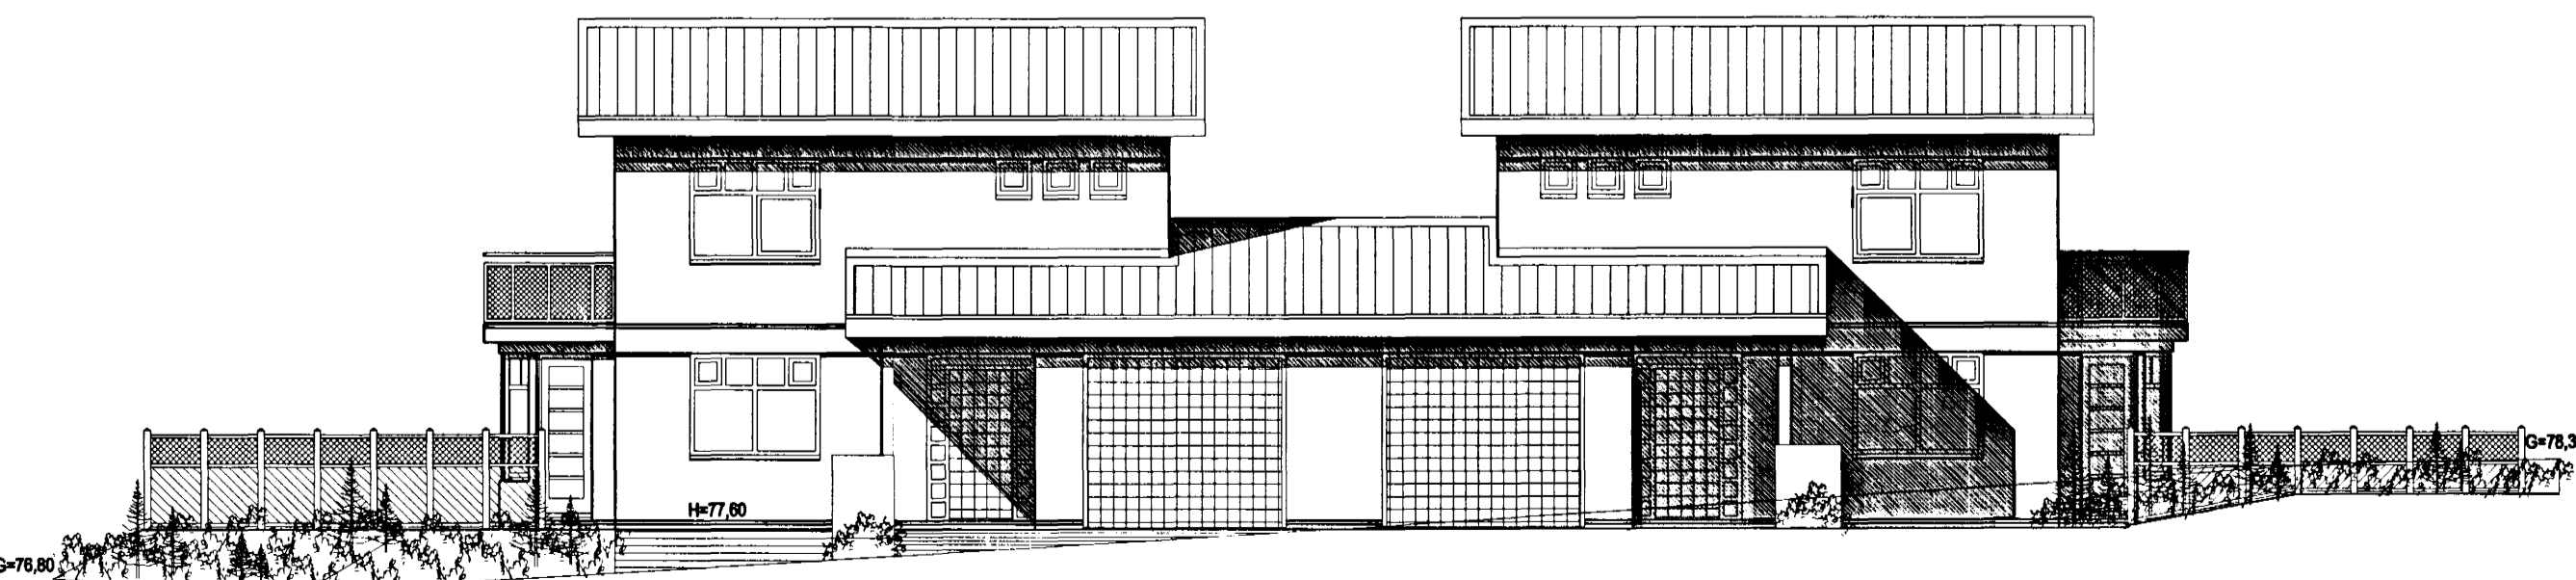

SVÖLUÁS 22 OG 24 HAFNARFIRÐI.

Samþykkt þann

06 JULI 2001

Byggingatulltrúinn í Hafnarfirði
F.h. Kristján Þórarinnsson

AUSTUR. MKV. 1:100.

VESTUR. MKV. 1:100.

NORÐUR. MKV. 1:100.

SUÐUR. MKV. 1:100.

Skýringar:	Aðaluppdráttur.
Teikning:	Útlitsmyndir
Mælikvarði:	1 : 100.
Undirskrift:	<i>29/6 07 Kristján Þórarinnsson</i>
Blað nr: 3 af 4.	Dagsetning: 15 júní 2001.
Breytt.	