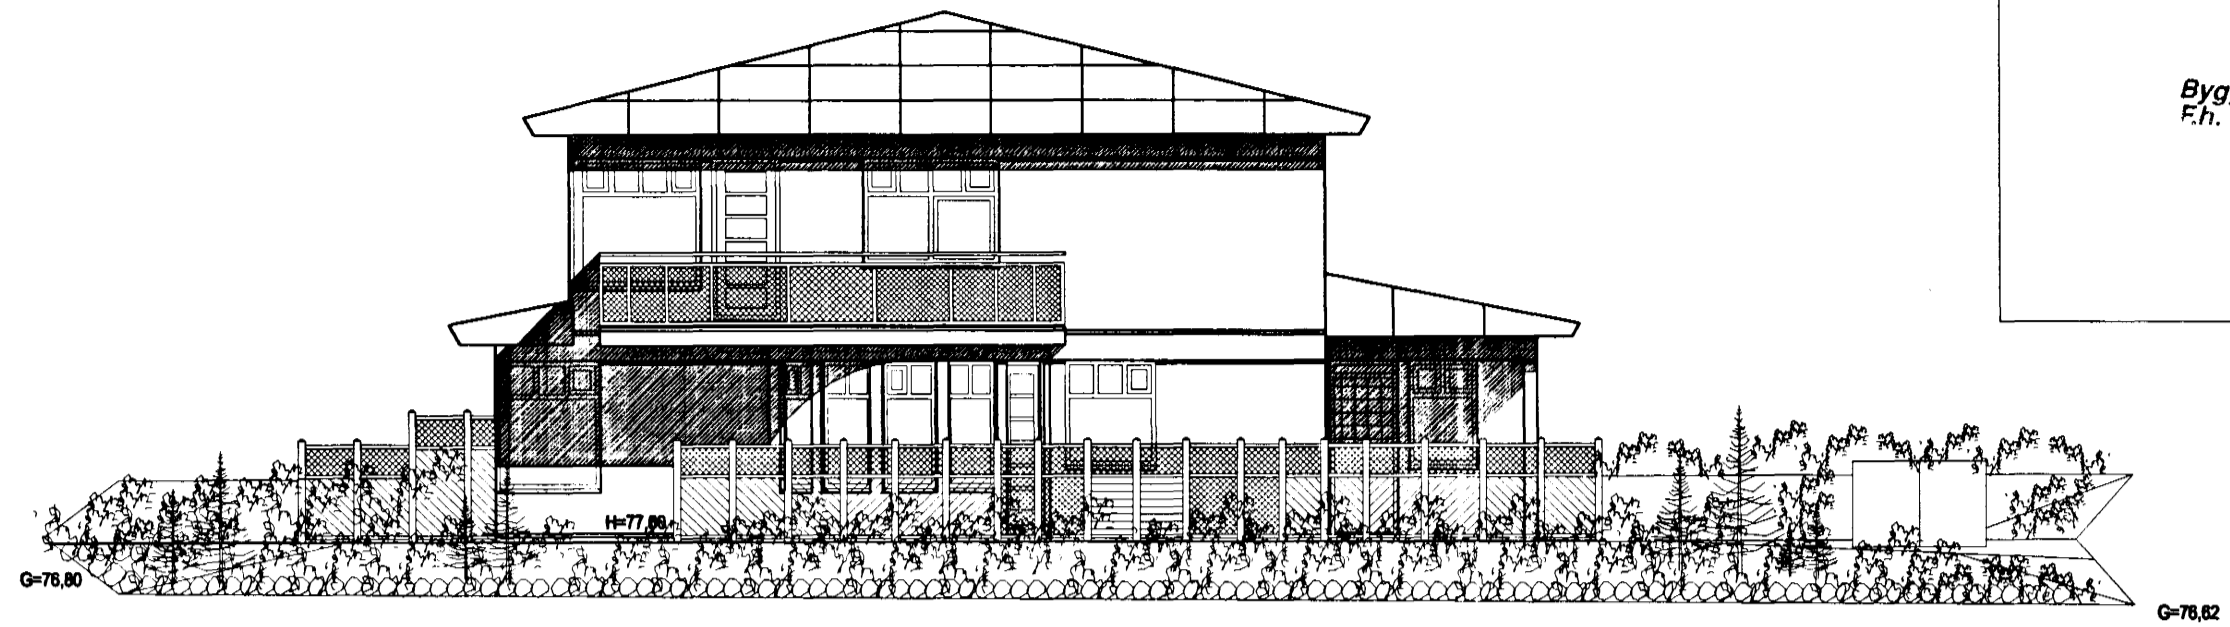

SVÖLUÁS 22 OG 24 HAFNARFIRÐI.

Samþykkt þann

06 JULI 2001

Byggingatulltrúinn í Hafnarfirði
F.h. Kristján Þórarinnsson

AUSTUR. MKV. 1:100.

VESTUR. MKV. 1:100.

NORÐUR. MKV. 1:100.

SUÐUR. MKV. 1:100.

Skýringar:	Aðaluppdráttur.
Teikning:	Útlitsmyndir
Mælikvarði:	1 : 100.
Undirskrift:	<i>29/6 07 Kristján Þórarinnsson</i>
Blað nr: 3 af 4.	Dagsetning: 15 júní 2001.
Breytt.	