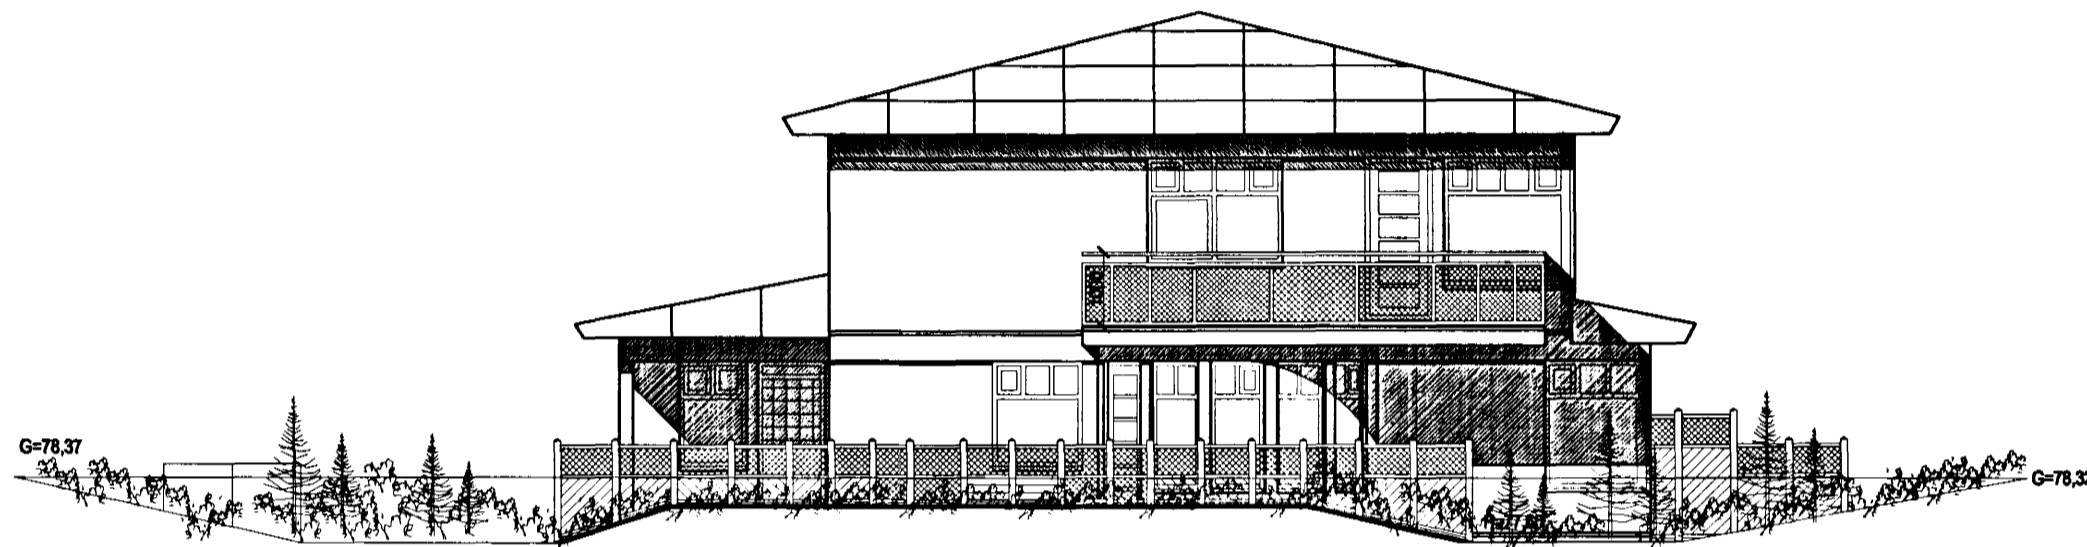

SVÖLUÁS 22 OG 24 HAFNARFIRÐI.

Samþykkt þann

06 JULI 2001

Byggingatulltrúinn í Hafnarfirði
F.h. Kristján Þórarinnsson

AUSTUR. MKV. 1:100.

VESTUR. MKV. 1:100.

NORÐUR. MKV. 1:100.

SUÐUR. MKV. 1:100.

Skýringar:	Aðaluppdráttur.
Teikning:	Útlitsmyndir
Mælikvarði:	1 : 100.
Undirskrift:	<i>29/6 07 Kristján Þórarinnsson</i>
Blað nr: 3 af 4.	Dagsetning: 15 júní 2001.
Breytt.	