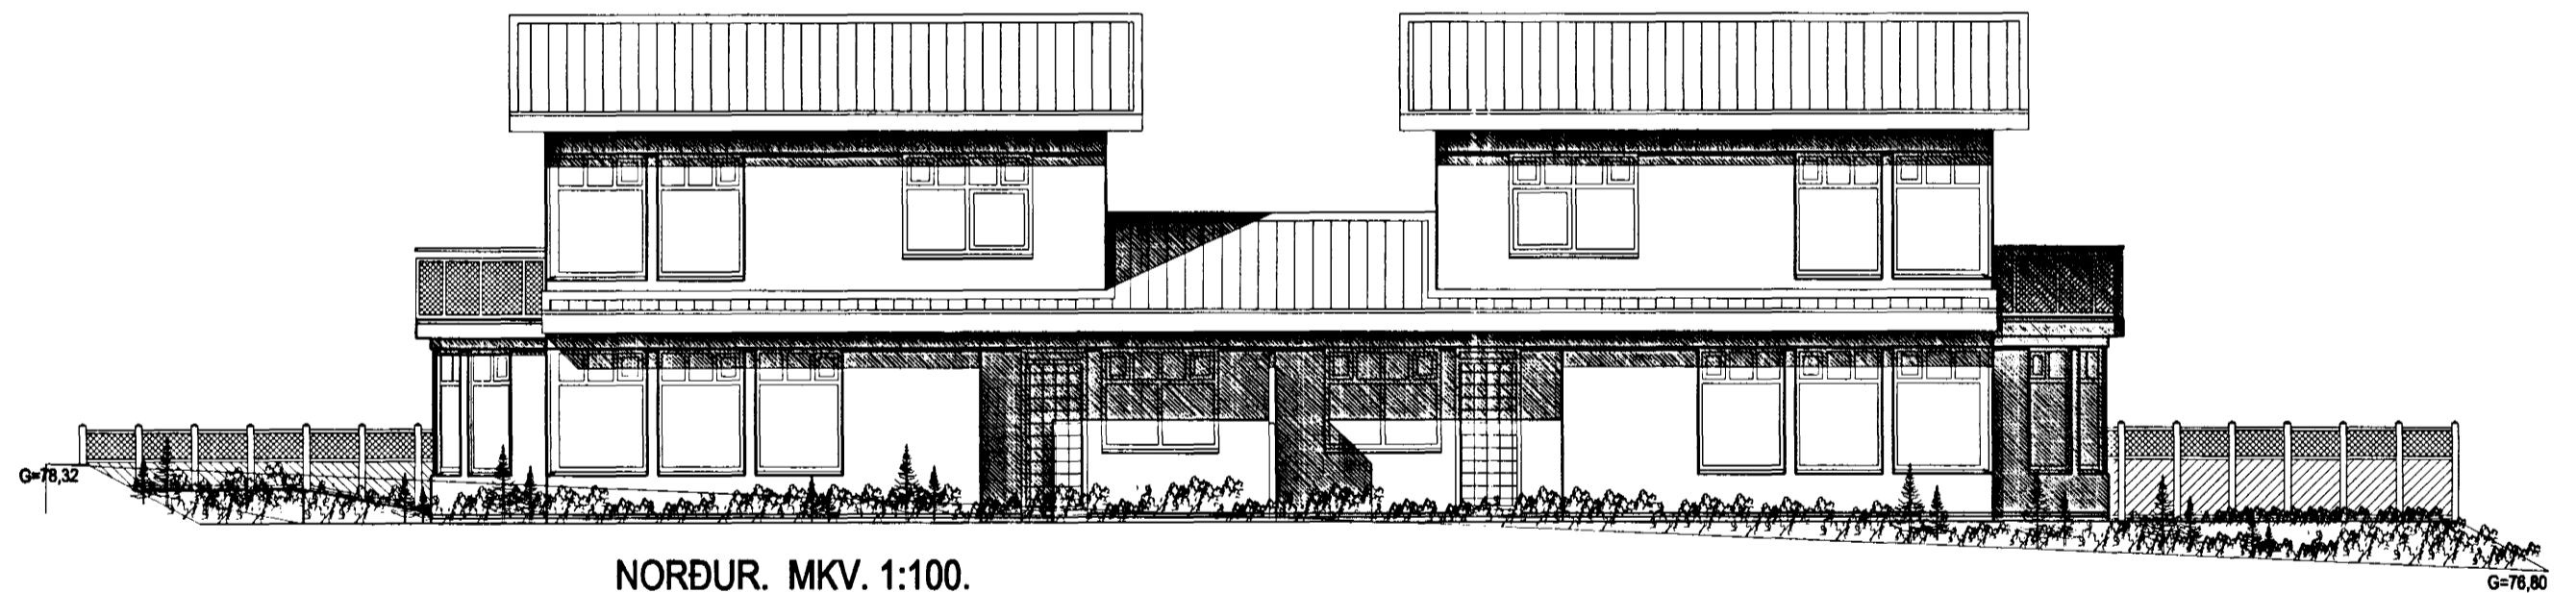

SVÖLUÁS 22 OG 24 HAFNARFIRÐI.

Samþykkt þann

06 JULI 2001

Byggingatulltrúinn í Hafnarfirði
F.h. Kristján Þórarinnsson

AUSTUR. MKV. 1:100.

VESTUR. MKV. 1:100.

NORÐUR. MKV. 1:100.

SUÐUR. MKV. 1:100.

Skýringar:	Aðaluppdráttur.
Teikning:	Útlitsmyndir
Mælikvarði:	1 : 100.
Undirskrift:	<i>29/6 07 Kristján Þórarinnsson</i>
Blað nr: 3 af 4.	Dagsetning: 15 júní 2001.
Breytt.	