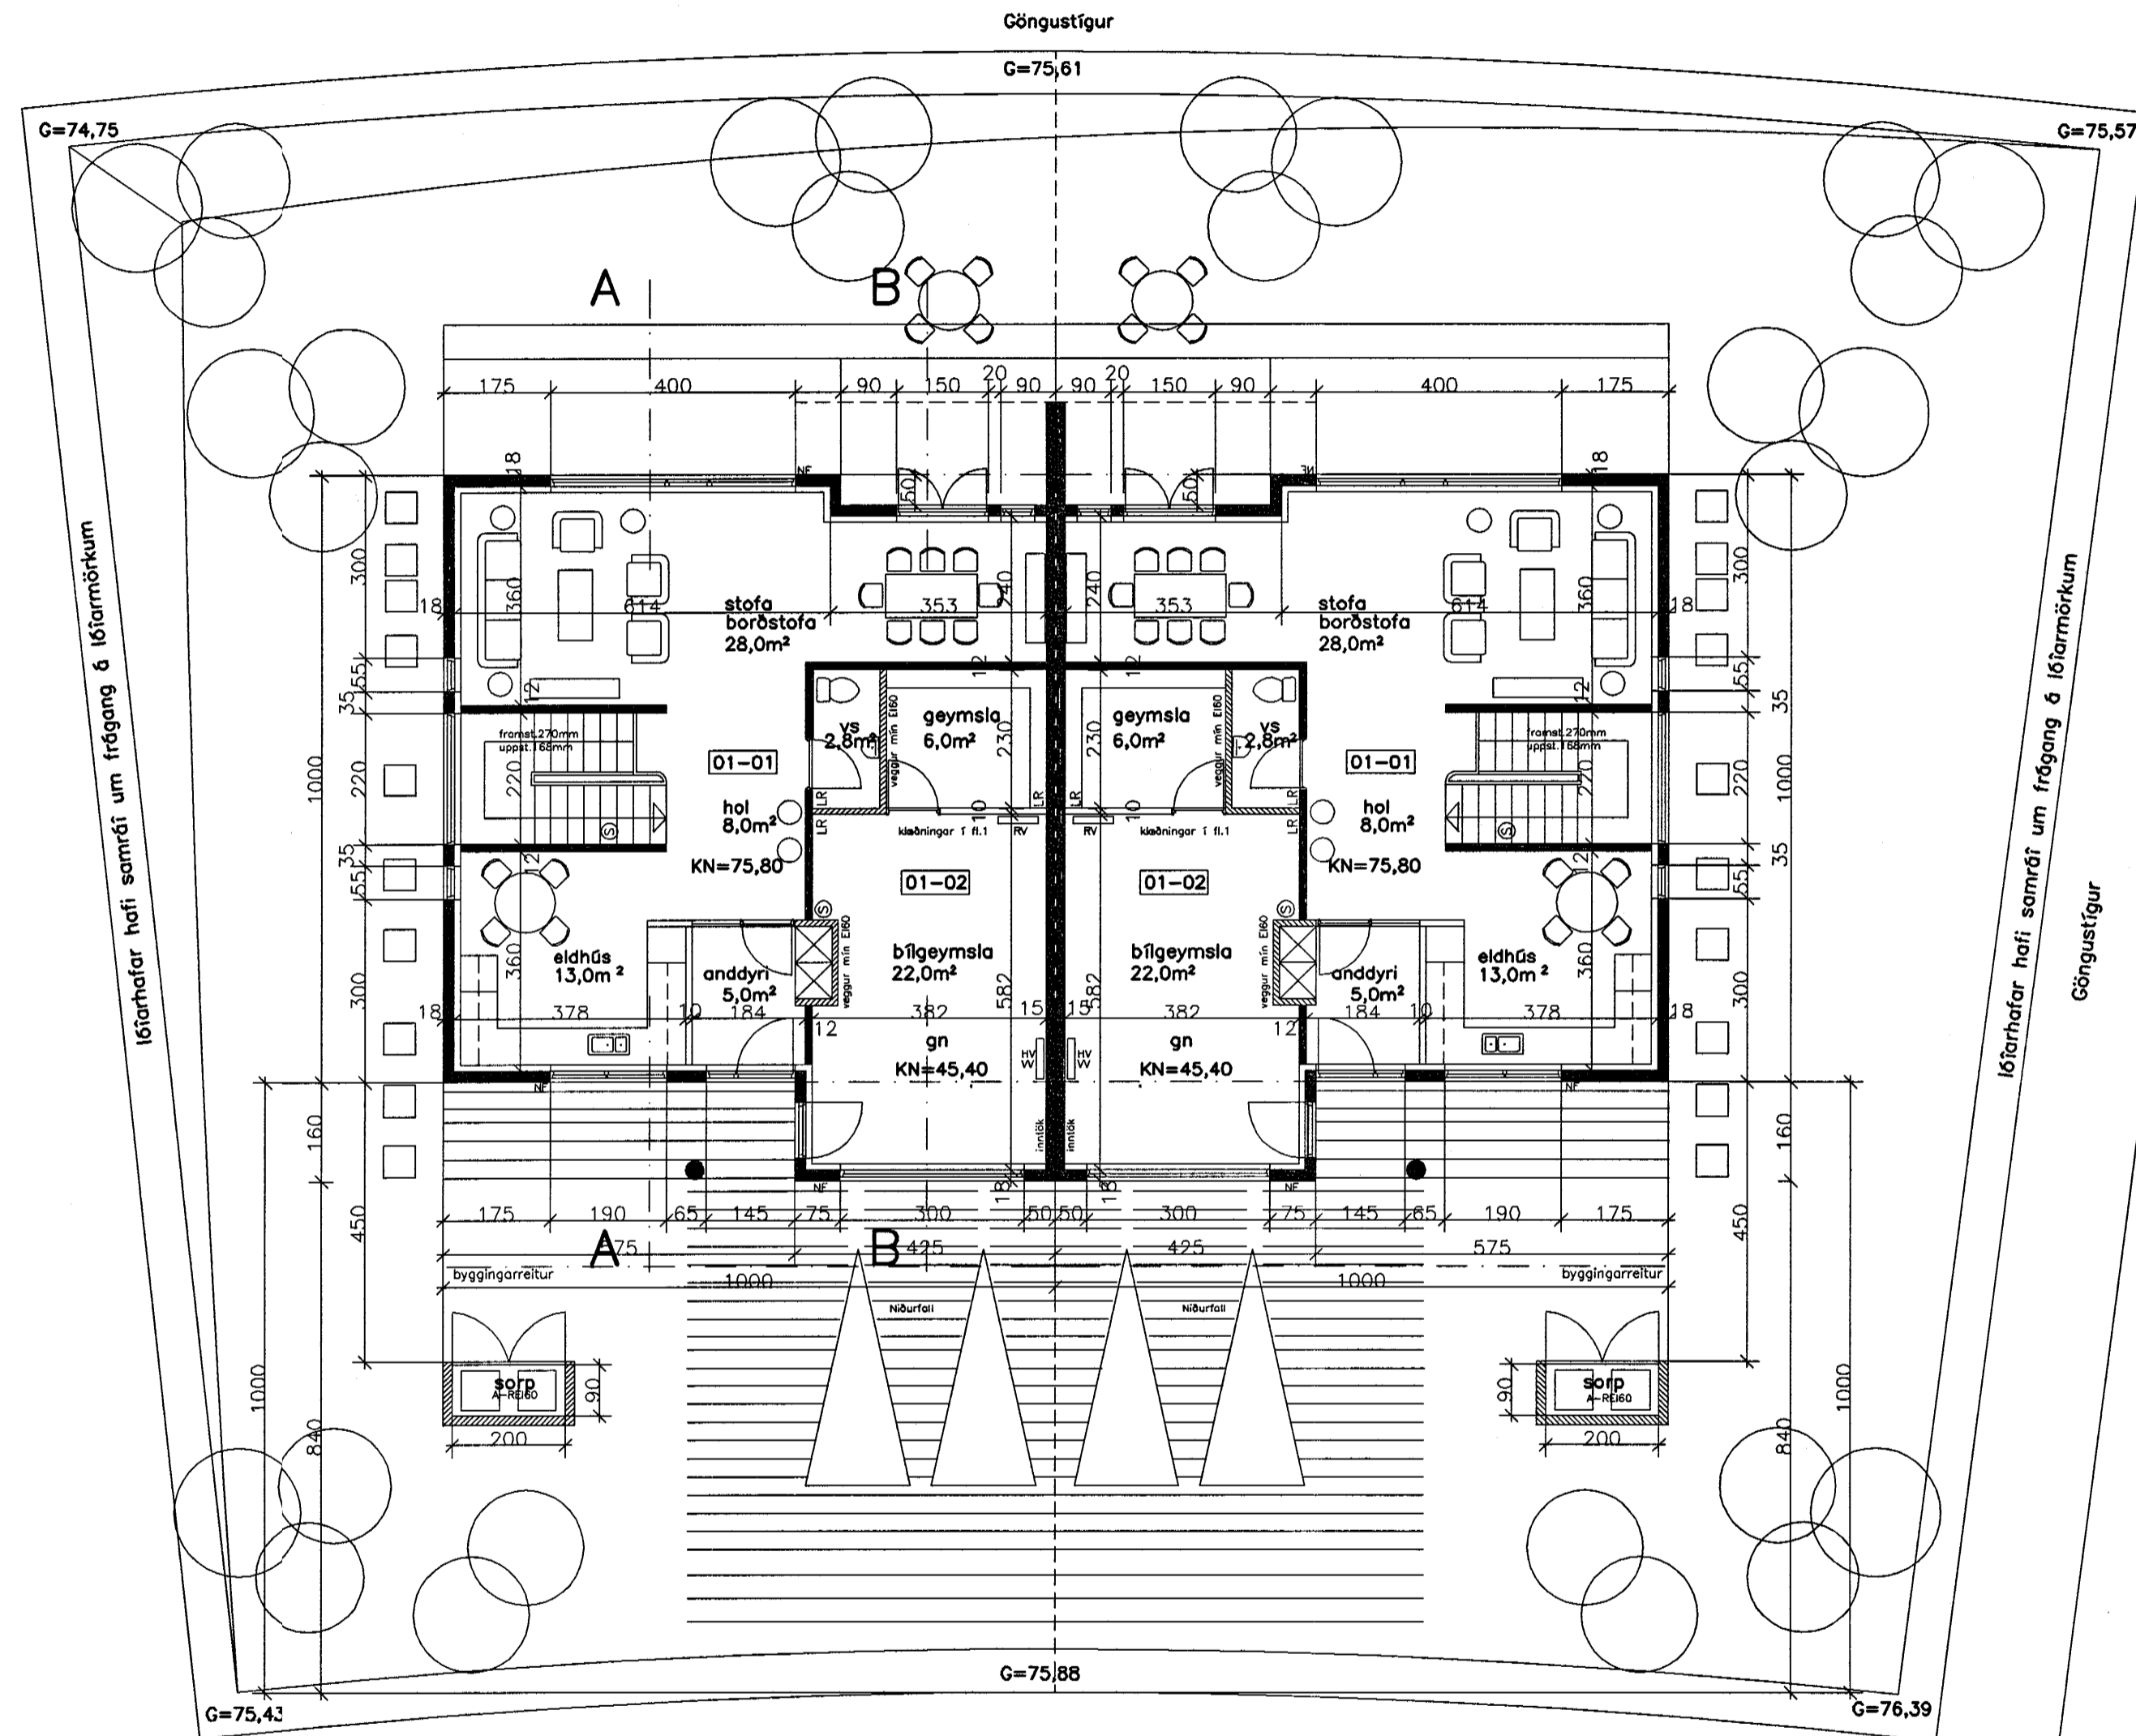

Samþykkt þann

18 MAI 2001

Byggingafrúnn í Hafnarfirði
F.h. Kristján Þórarinnsson

KJP

grunnmyndir neðri hæða 1:100

**Teiknistofa
Leifs Stefanssonar**

Höfðavegi 4, 640 Húsavík S. 464-2543,864-2661

SVÖLUÁS 26-28, HAFNARFIRÐI

Hannað: L.S.
Teikn.: L.S.
Dags.: apríl.2001
Mkv.: 1:100
Verknr.:

Aðaluppdrættir
grunnmyndir neðri hæða 1:100

Nr.
A03

Leifur Stefánsson

Leifur Stefánsson b.f.i. kt.020458-4619