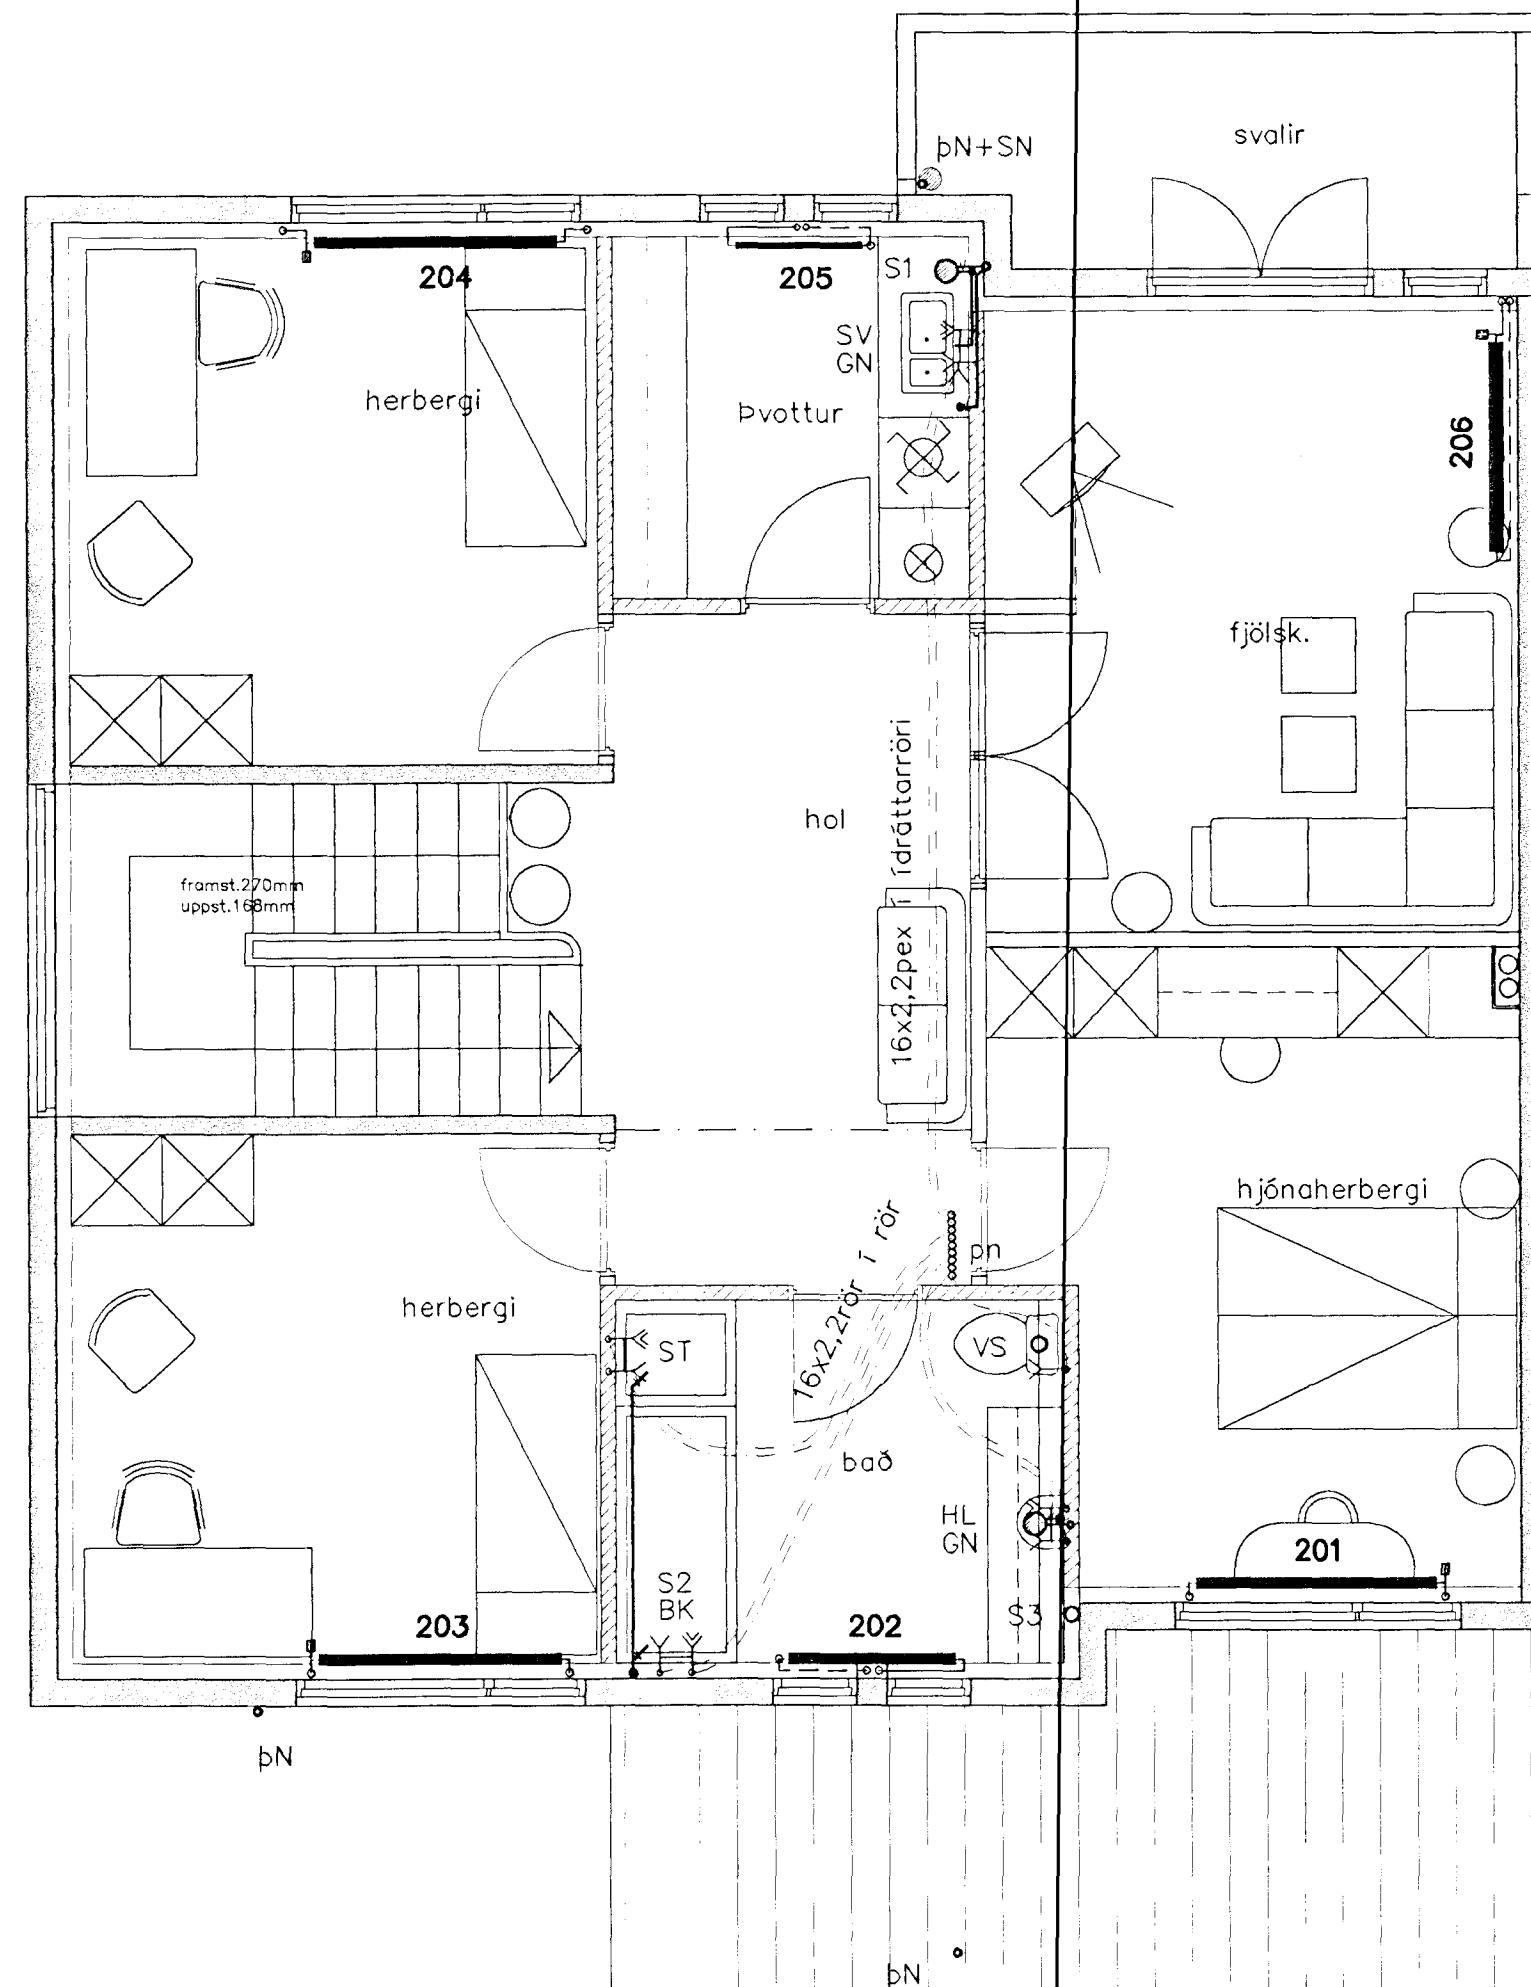

NEDRI HÆÐ 1:50

EFRI HÆÐ 1:50

Legga lagna

- áv: á vegg
- ie: í einangrun
- ig: í gólfrauf
- iv: í veggrauf
- pn: pípa fer niður
- pu: pípa fer upp
- ud: undir dyrum
- ul: undir lofti
- vg: við gólf
- vl: við loft
- yd: yfir dyrum
- yg: yfir glugga