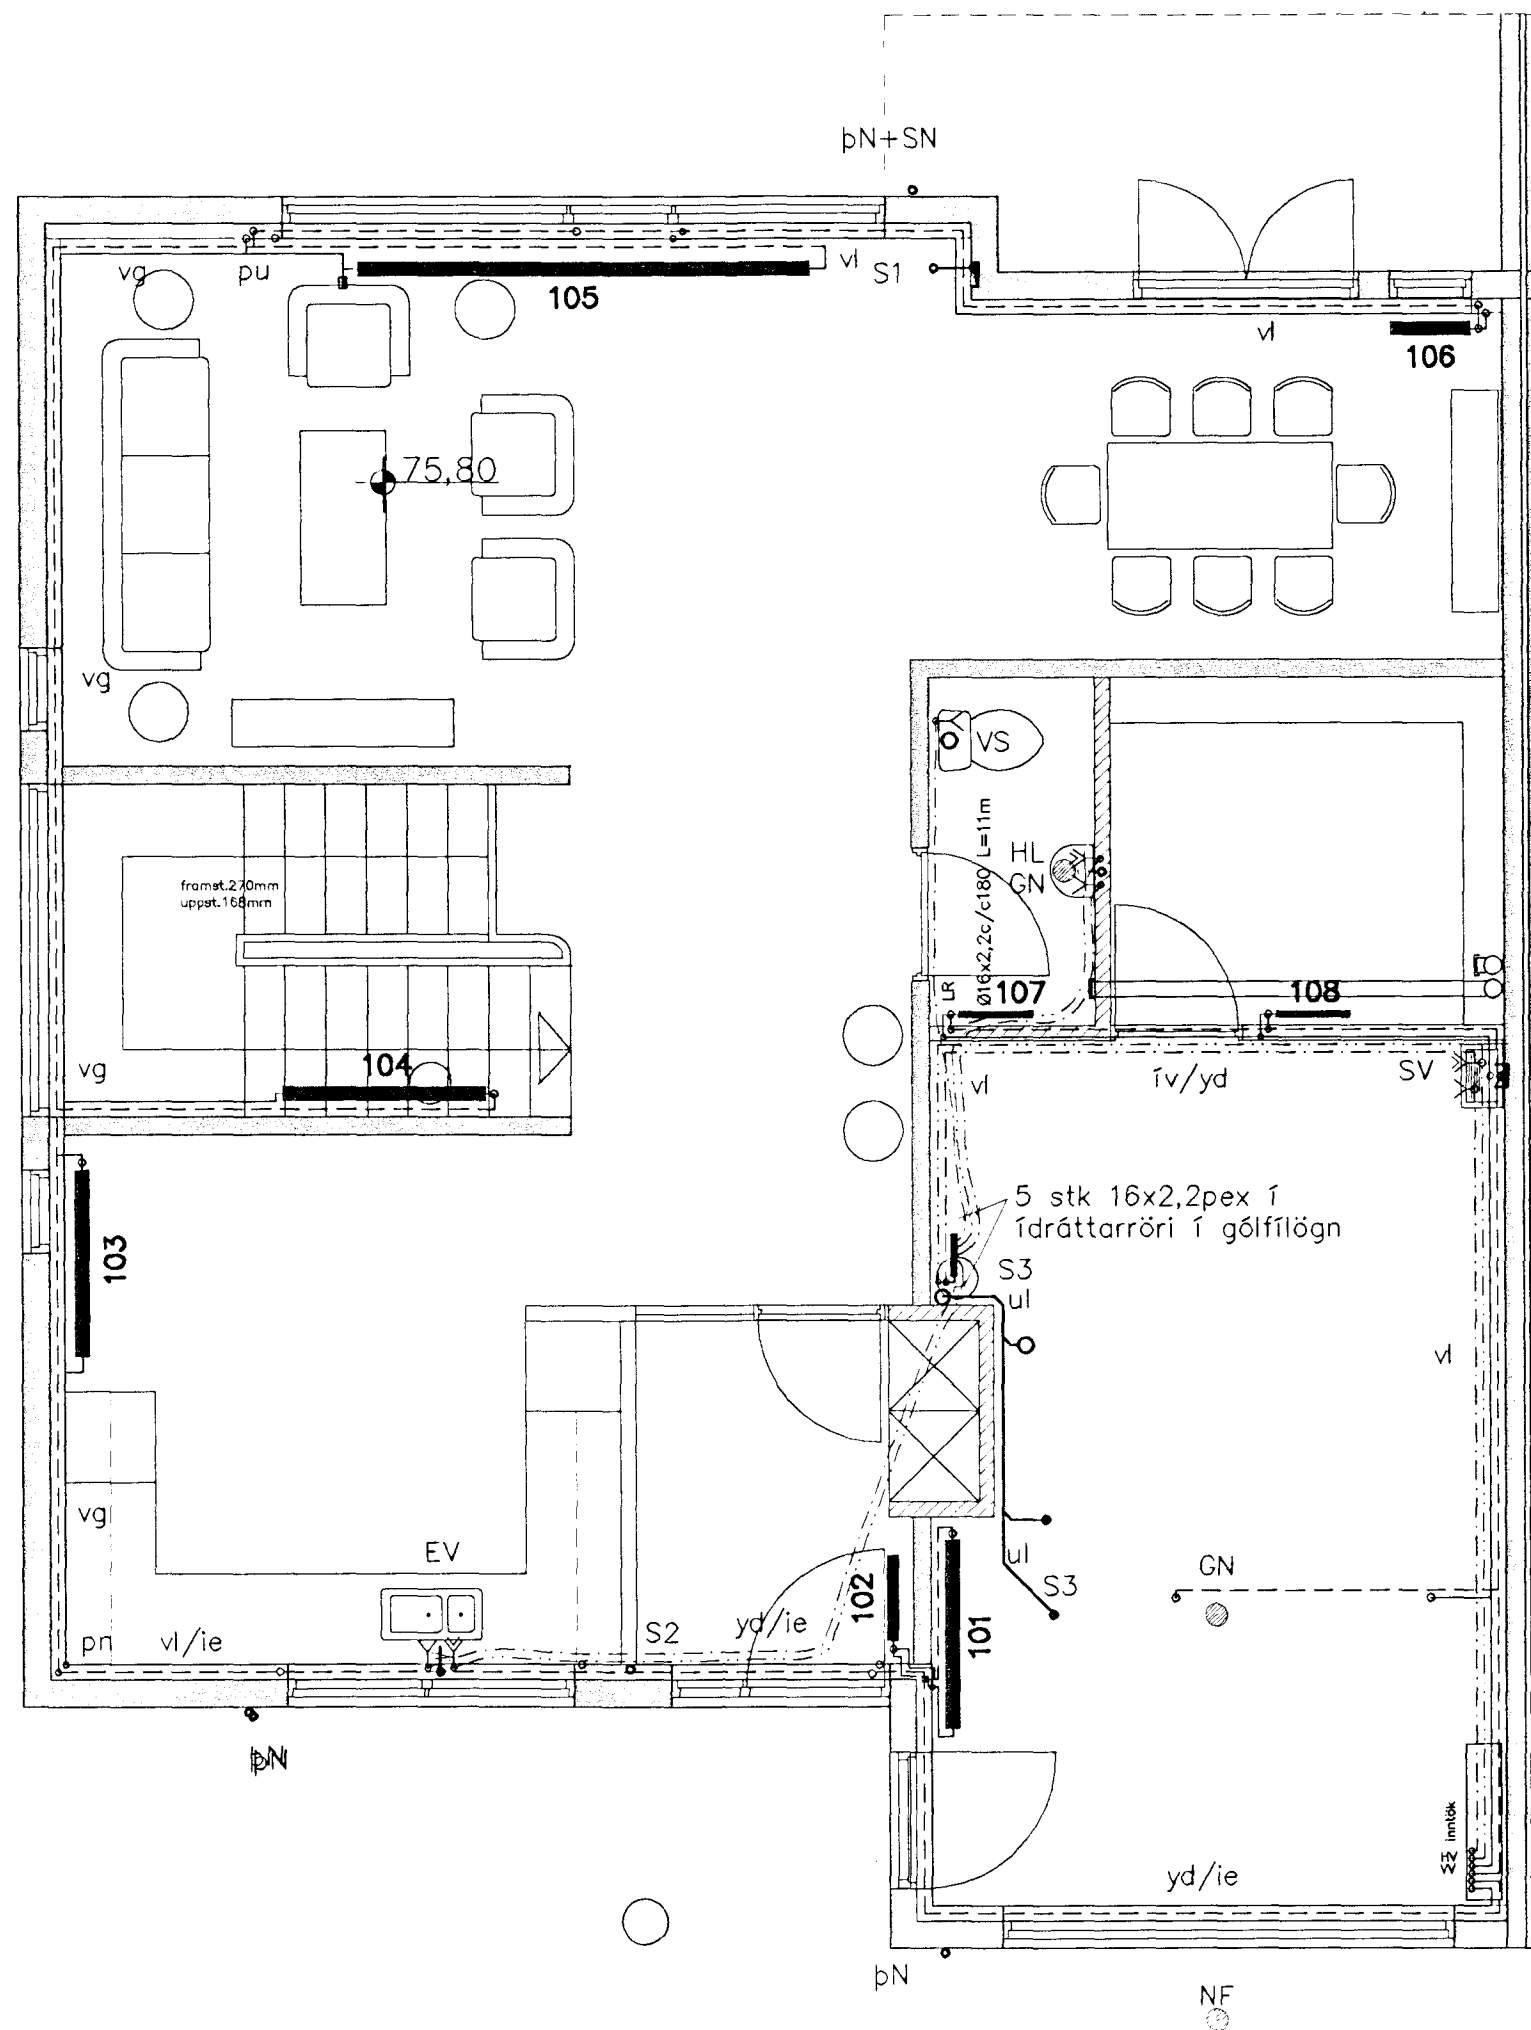

NEDRI HÆÐ 1:50

EFRI HÆÐ 1:50

Legga lagna

- áv: á vegg
- ie: í einangrun
- ig: í gólfrauf
- iv: í veggrauf
- pn: pípa fer niður
- pu: pípa fer upp
- ud: undir dyrum
- ul: undir lofti
- vg: við gólf
- vl: við loft
- yd: yfir dyrum
- yg: yfir glugga