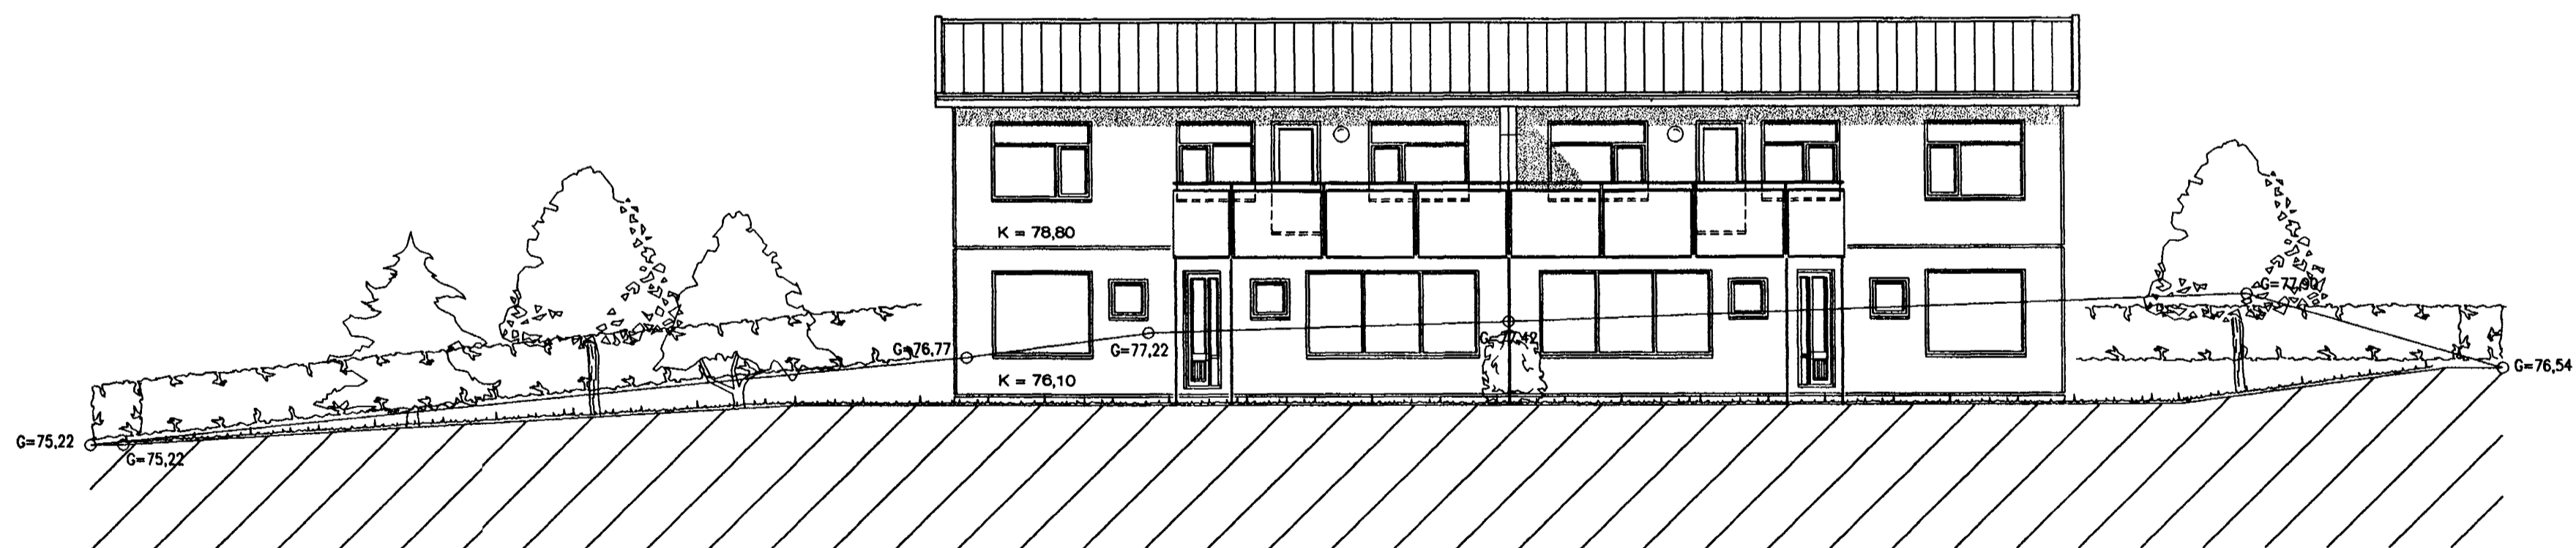

Samþykkt þann

17 JULI 2001

Byggingafultrúinn í Hafnarfirði
F.h. Sigurbjartur Halldórsson

Útlit Norður, 1:100

Útlit Suður, 1:100

Svöluás 2-4, Hafnarfirði

Svöluás 2-4, Hafnarfirði

Útlit

VERK. NR. 249

DAGS. 13-07-2001

MÁL. 1:100

TEIKN. NR. 04

BREYTT.

JÓN GUÐMUNDSSON ARKITEKT

KT. 310661
3886

VINNUSTOFA SUDURLANDSBRÁUT 16

REYKJAVÍK

SÍMI 552 5055

16.7.2001 09:19 svoluas1900.dwg Höskuldur Sveinsson, ark. Teiknistofa Jóns Guðmundssonar.