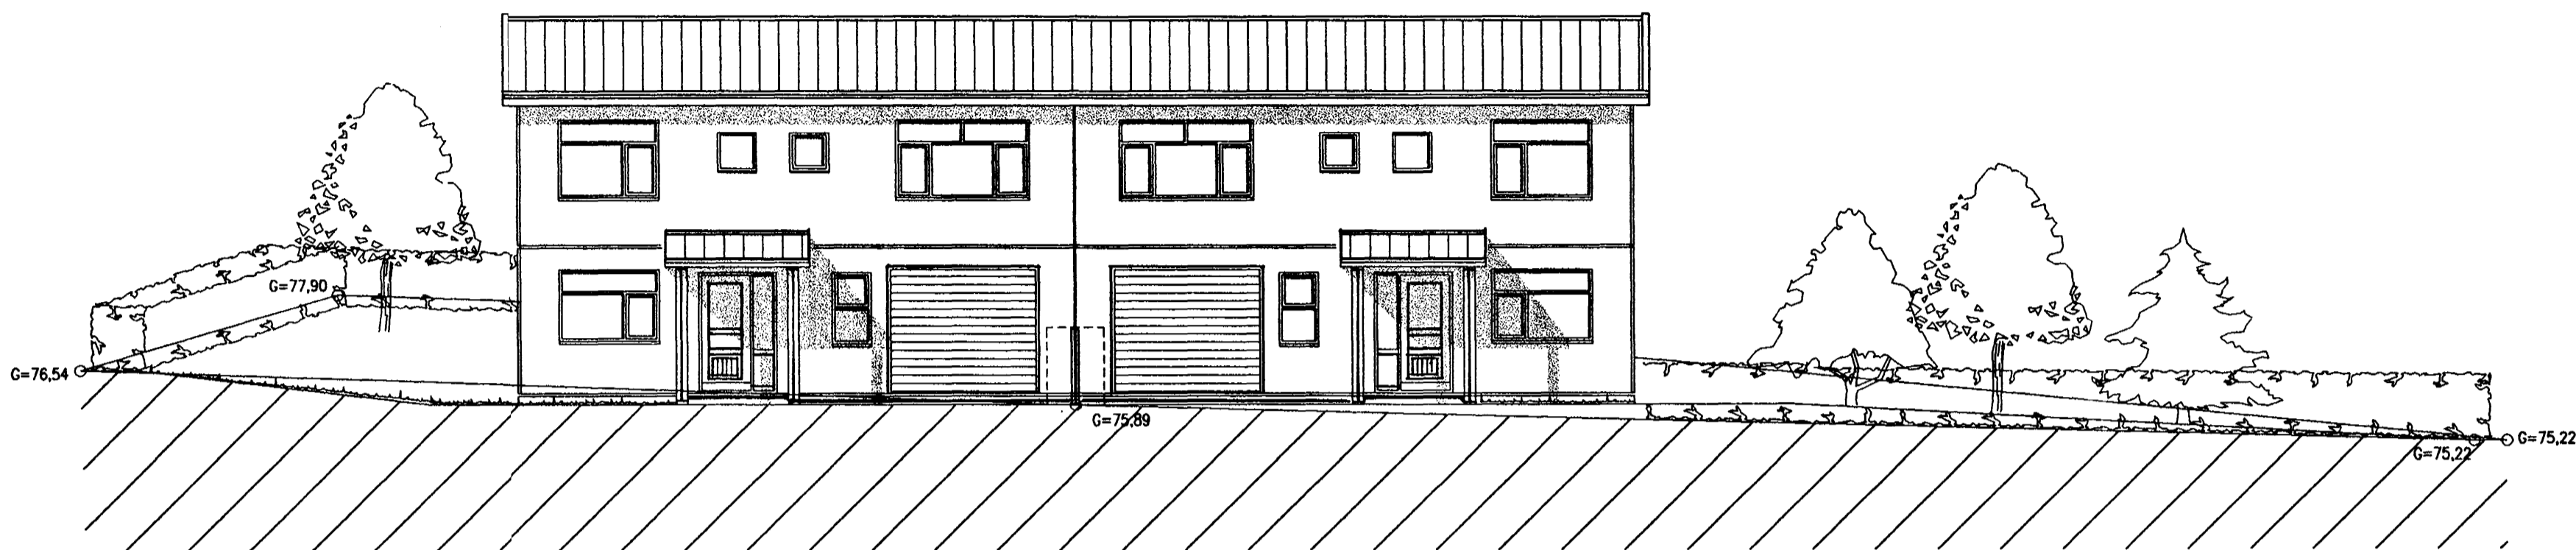

Samþykkt þann

17 JULI 2001

Byggingafultrúinn í Hafnarfirði
F.h. Sigurbjartur Halldórsson

Útlit Norður, 1:100

Útlit Suður, 1:100

Svöluás 2-4, Hafnarfirði

Svöluás 2-4, Hafnarfirði

Útlit

VERK. NR. 249

DAGS. 13-07-2001

MÁL. 1:100

TEIKN. NR. 04

BREYTT.

JÓN GUÐMUNDSSON ARKITEKT

KT. 310661
3886

VINNUSTOFA SUDURLANDSBRÁUT 16

REYKJAVÍK

SÍMI 552 5055

16.7.2001 09:19 svoluas1900.dwg Höskuldur Sveinsson, ark. Teiknistofa Jóns Guðmundssonar.