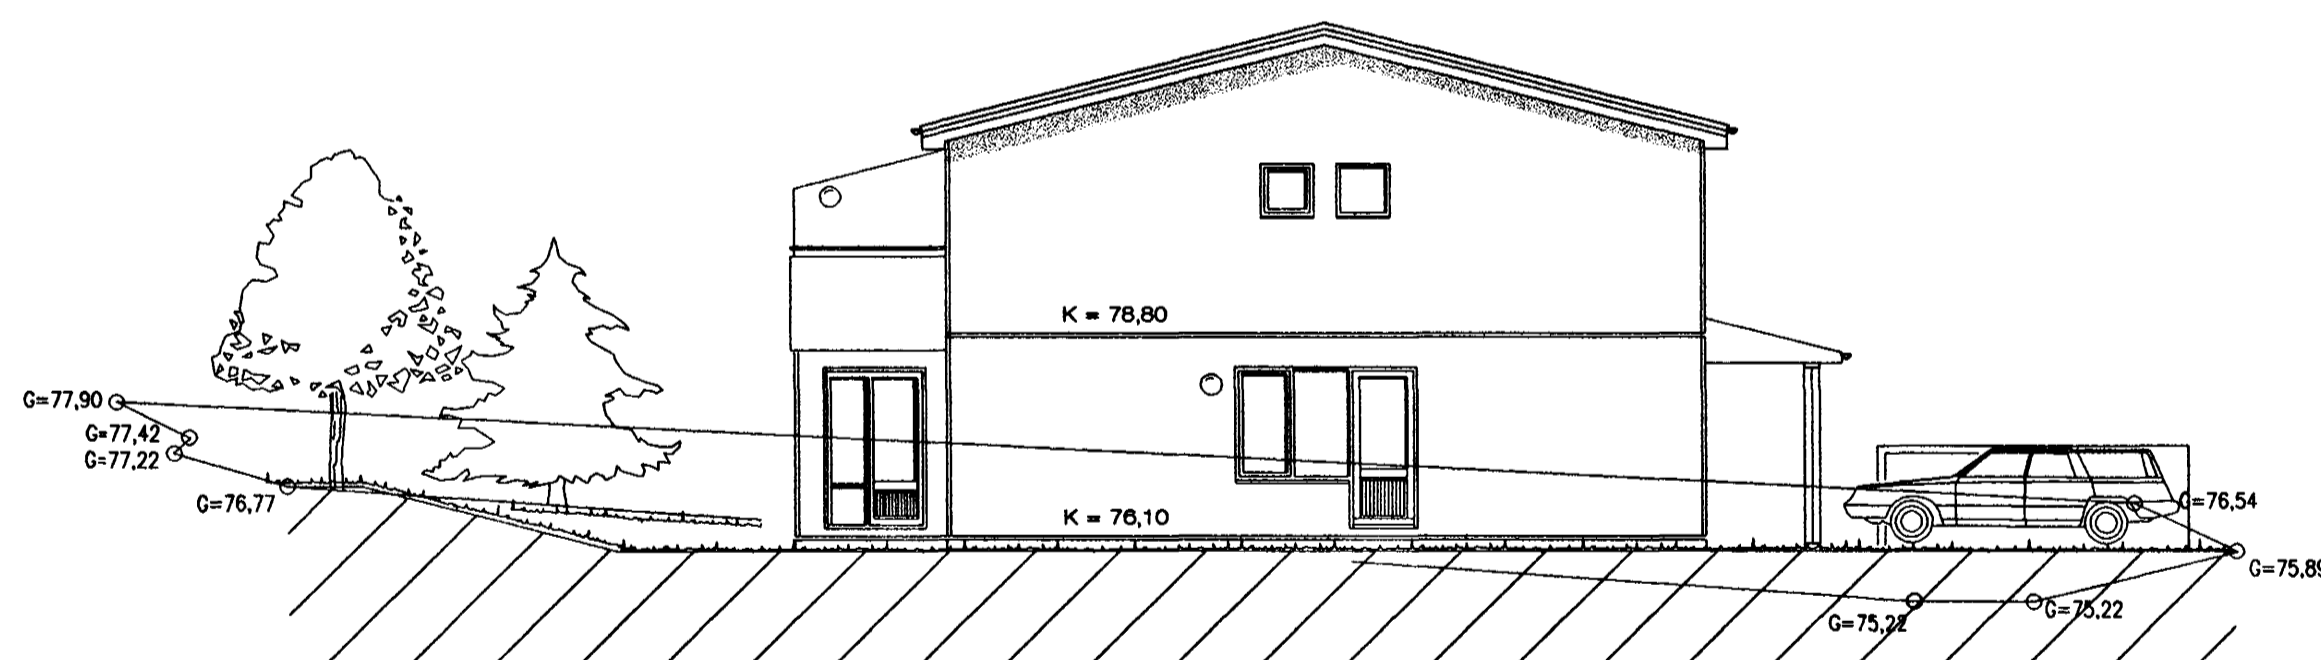

Samþykkt þann

17 JULI 2001

Byggingafulltrúinn í Hafnarfirði  
f.h. Sigurbjartur Halldórsson

Útlit Austur, 1:100

Útlit Vestur, 1:100

# Svöluás 2-4, Hafnarfirði

Svöluás 2-4, Hafnarfirði

Útlit

VERK NR. 249

DAGS. 13-07-2001

MÁL. 1:100

TEIKN. NR. 05

BREYTT.