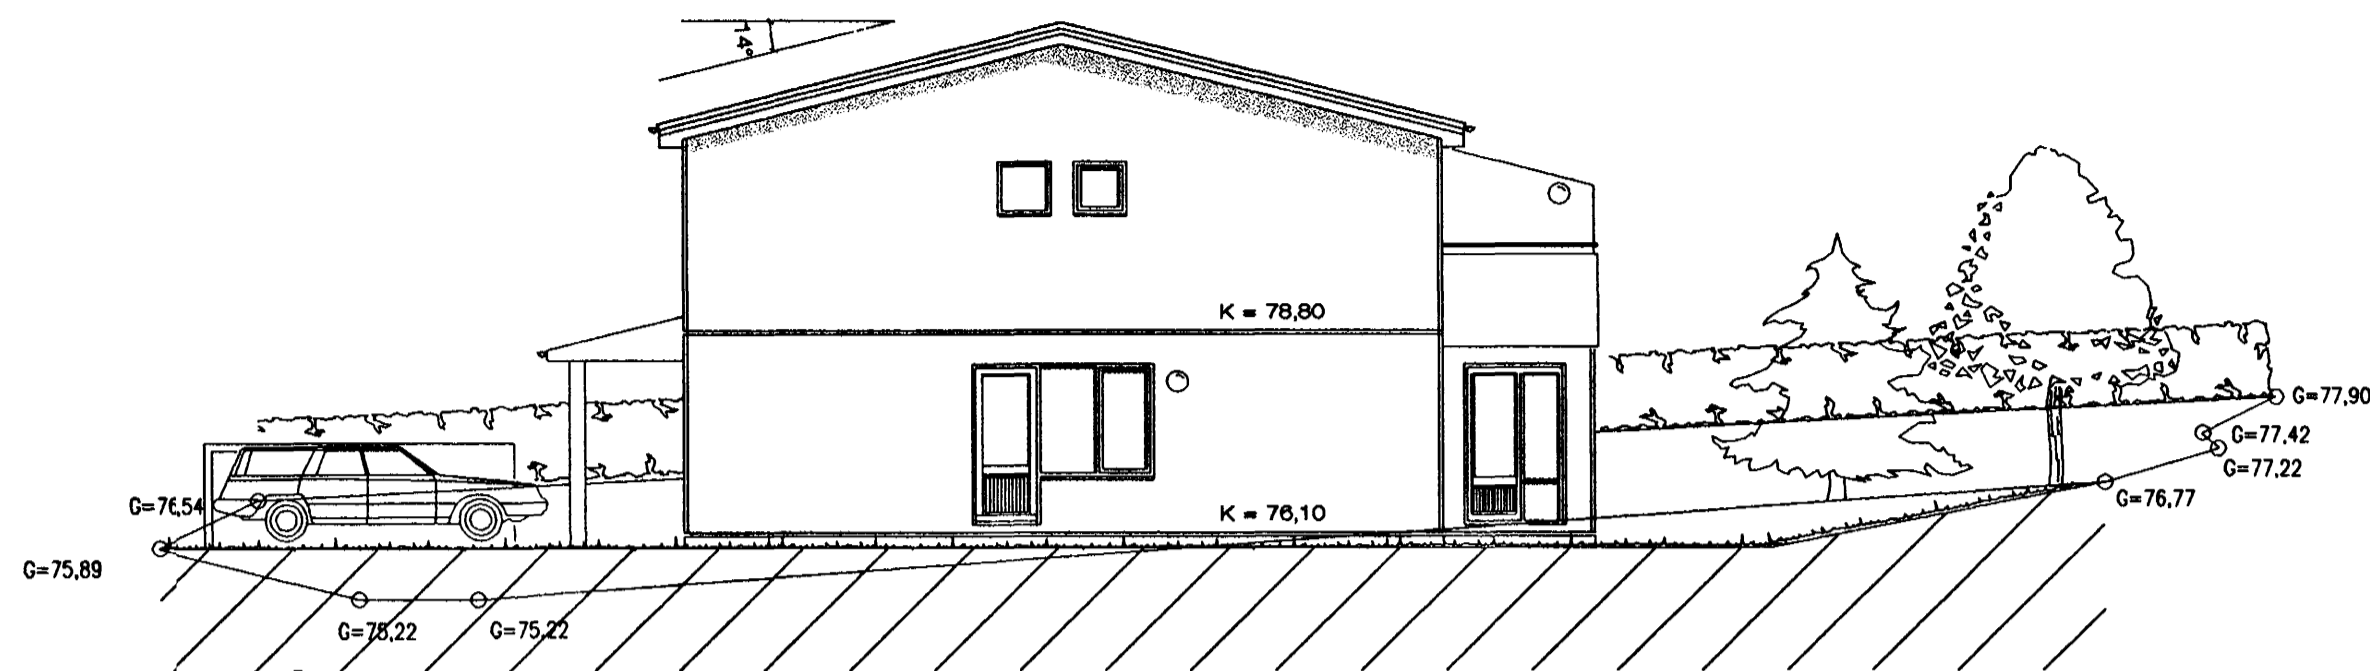

Samþykkt þann

17 JULI 2001

Byggingafulltrúinn í Hafnarfirði  
f.h. Sigurbjartur Halldórsson

Útlit Austur, 1:100

Útlit Vestur, 1:100

# Svöluás 2-4, Hafnarfirði

Svöluás 2-4, Hafnarfirði

Útlit

VERK NR. 249

DAGS. 13-07-2001

MÁL. 1:100

TEIKN. NR. 05

BREYTT.